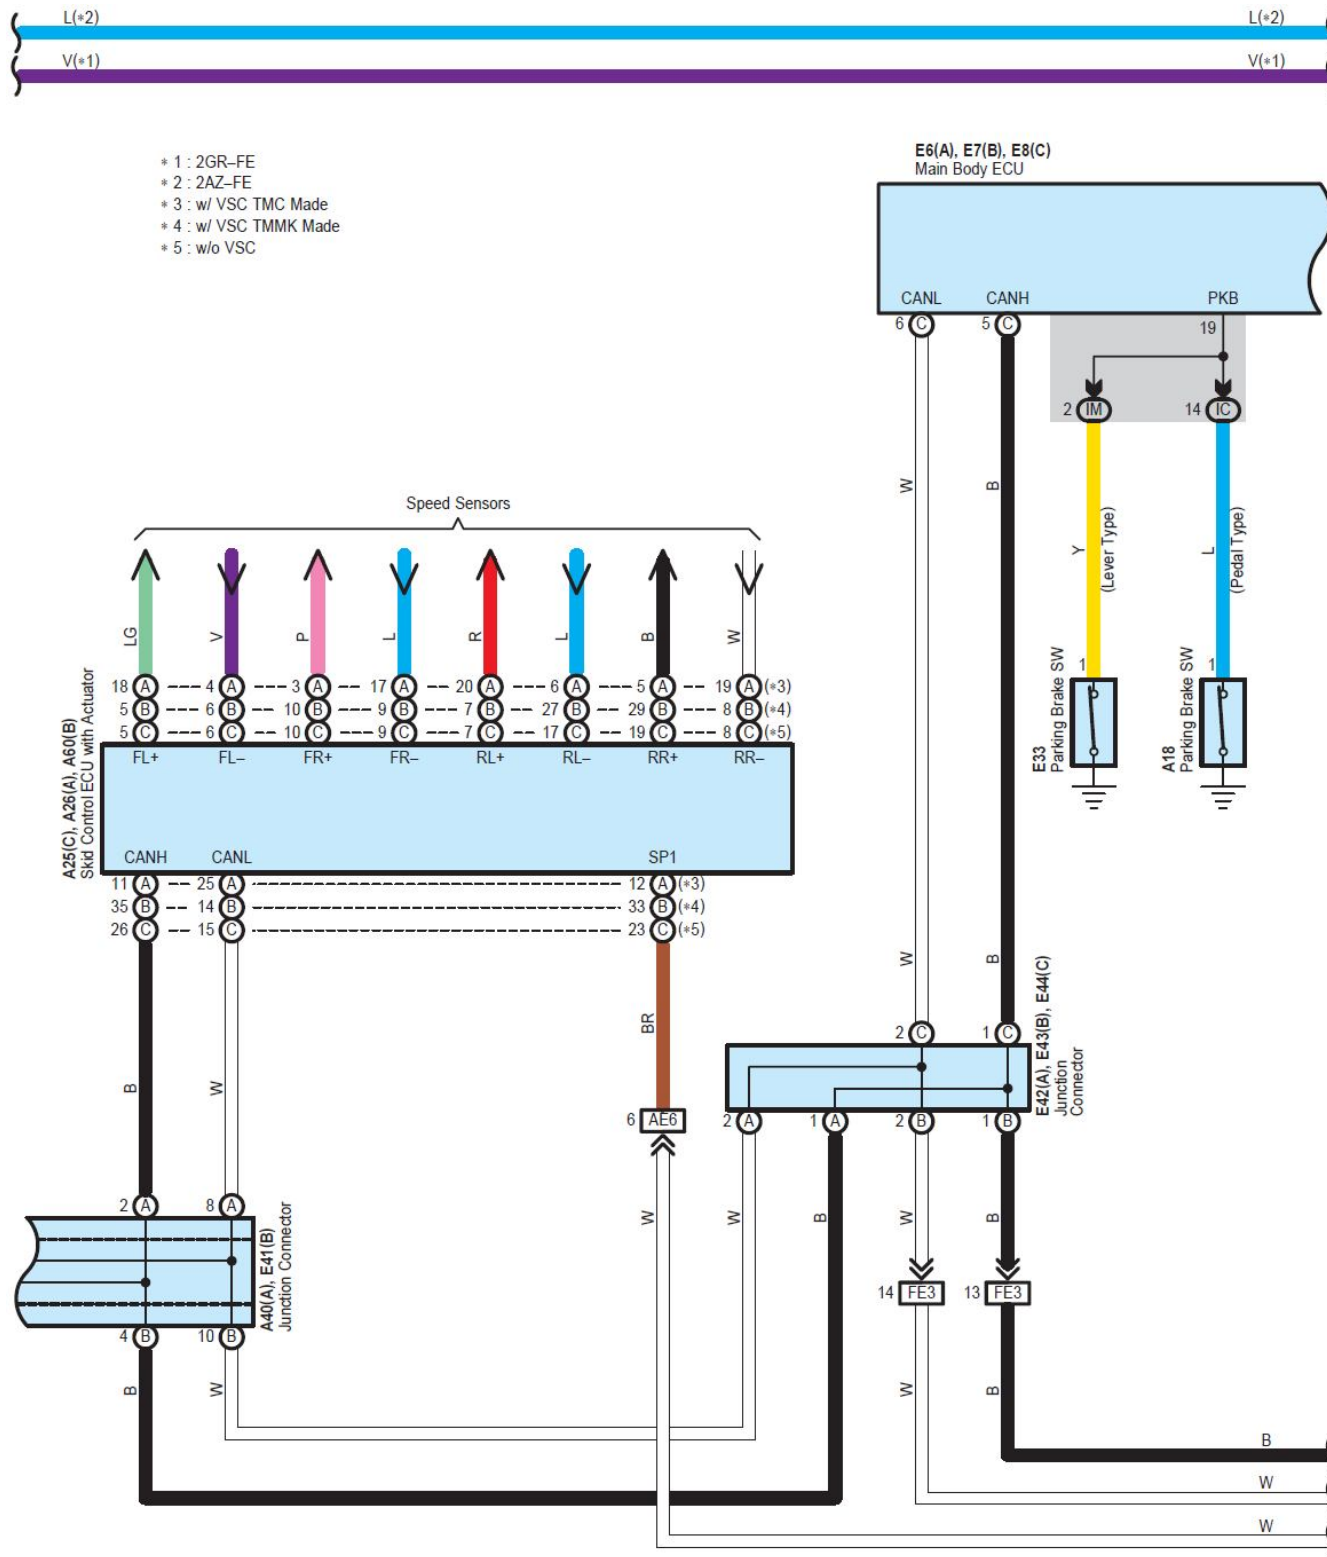

2007凯美瑞组合仪表电路图

摘要:

该文档主要描述2007凯美瑞组合仪表电路图。

关键字:

2007 凯美瑞 进口 组合仪表 仪表

LAUNCH

1. 组合仪表

- * 1 : 2GR-FE
- * 2 : 2AZ-FE