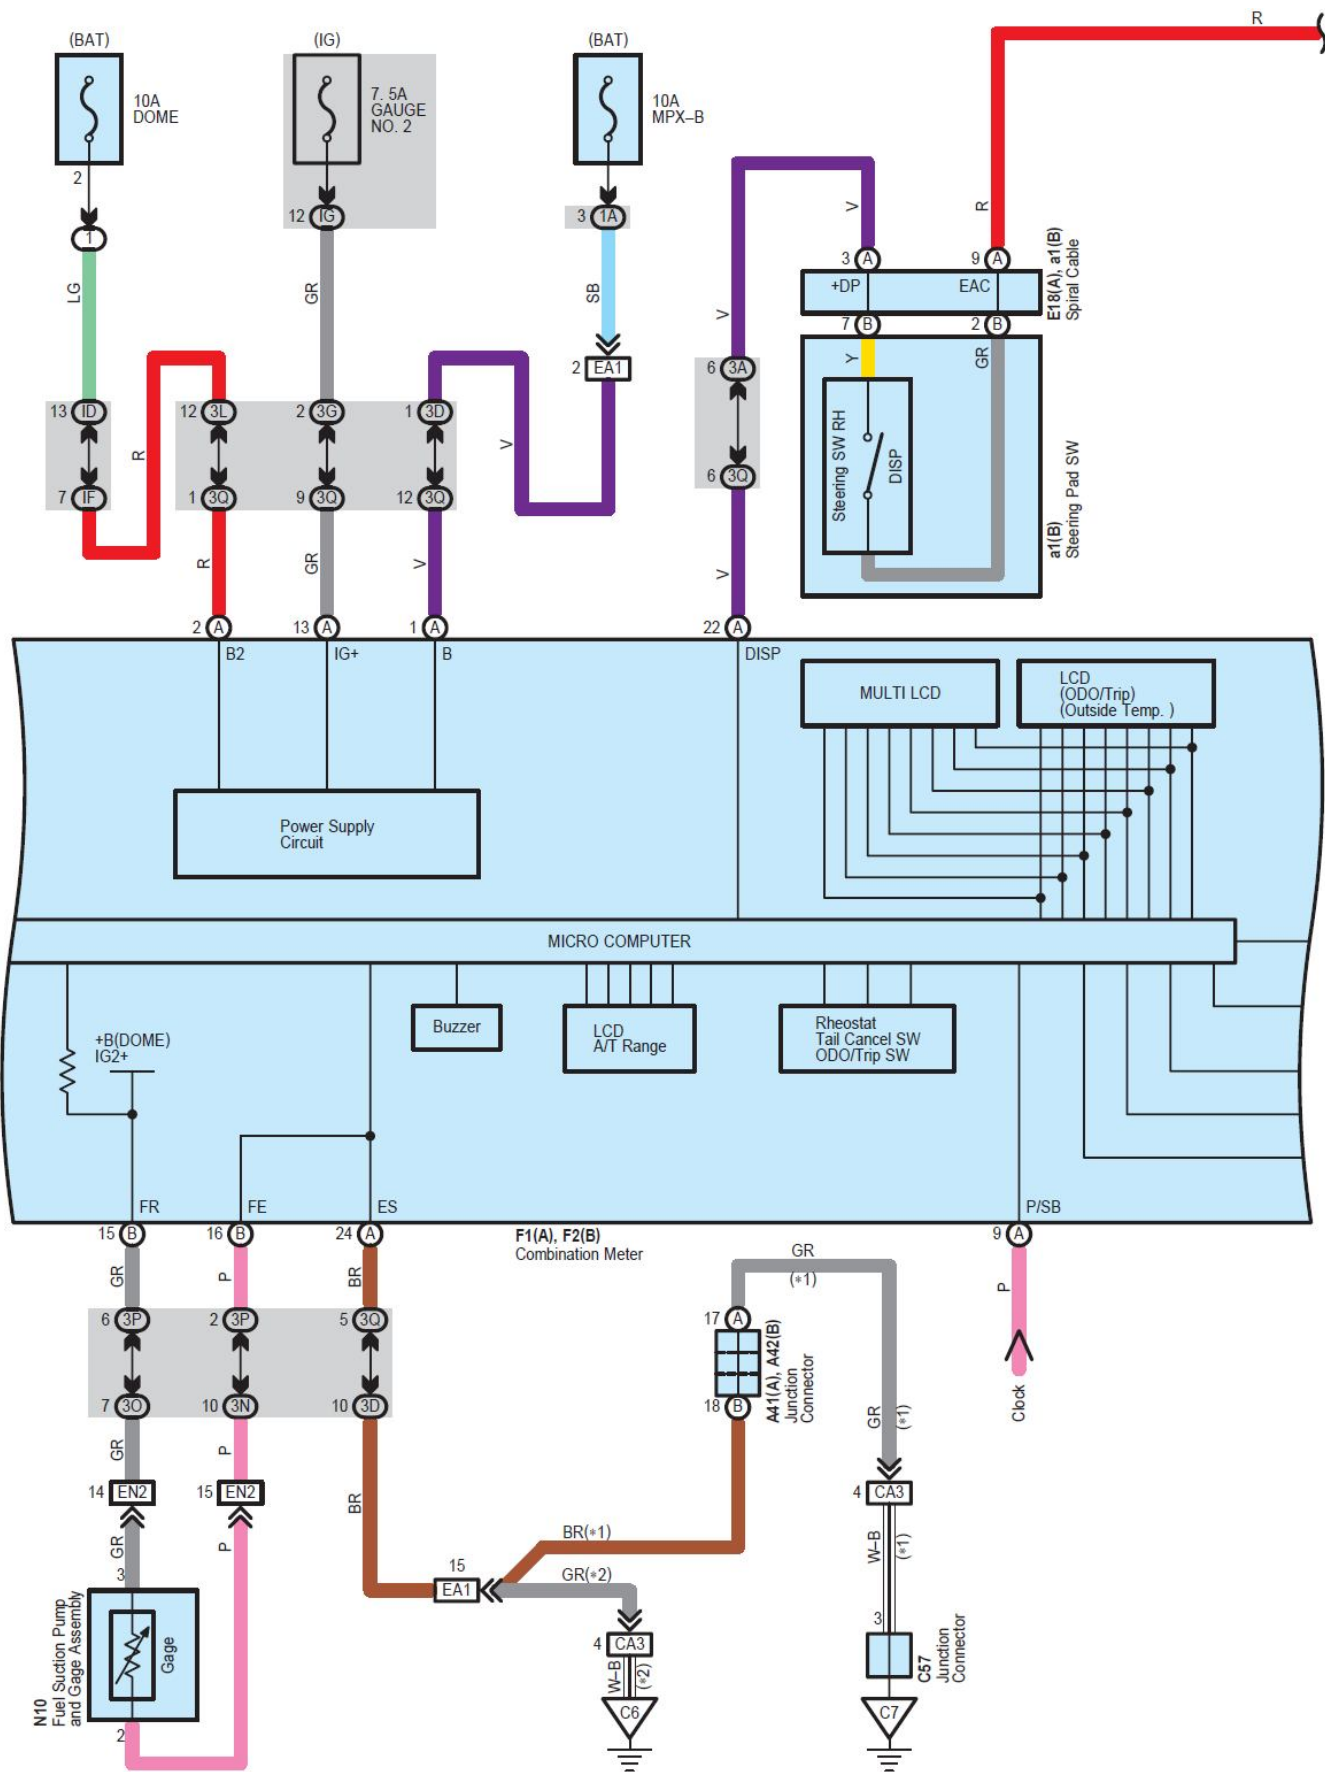

2007凯美瑞组合仪表电路图

摘要:

该文档主要描述2007凯美瑞组合仪表电路图。

关键字:

2007 凯美瑞 进口 组合仪表 仪表

LAUNCH

1. 组合仪表

- * 1 : 2GR-FE
- * 2 : 2AZ-FE