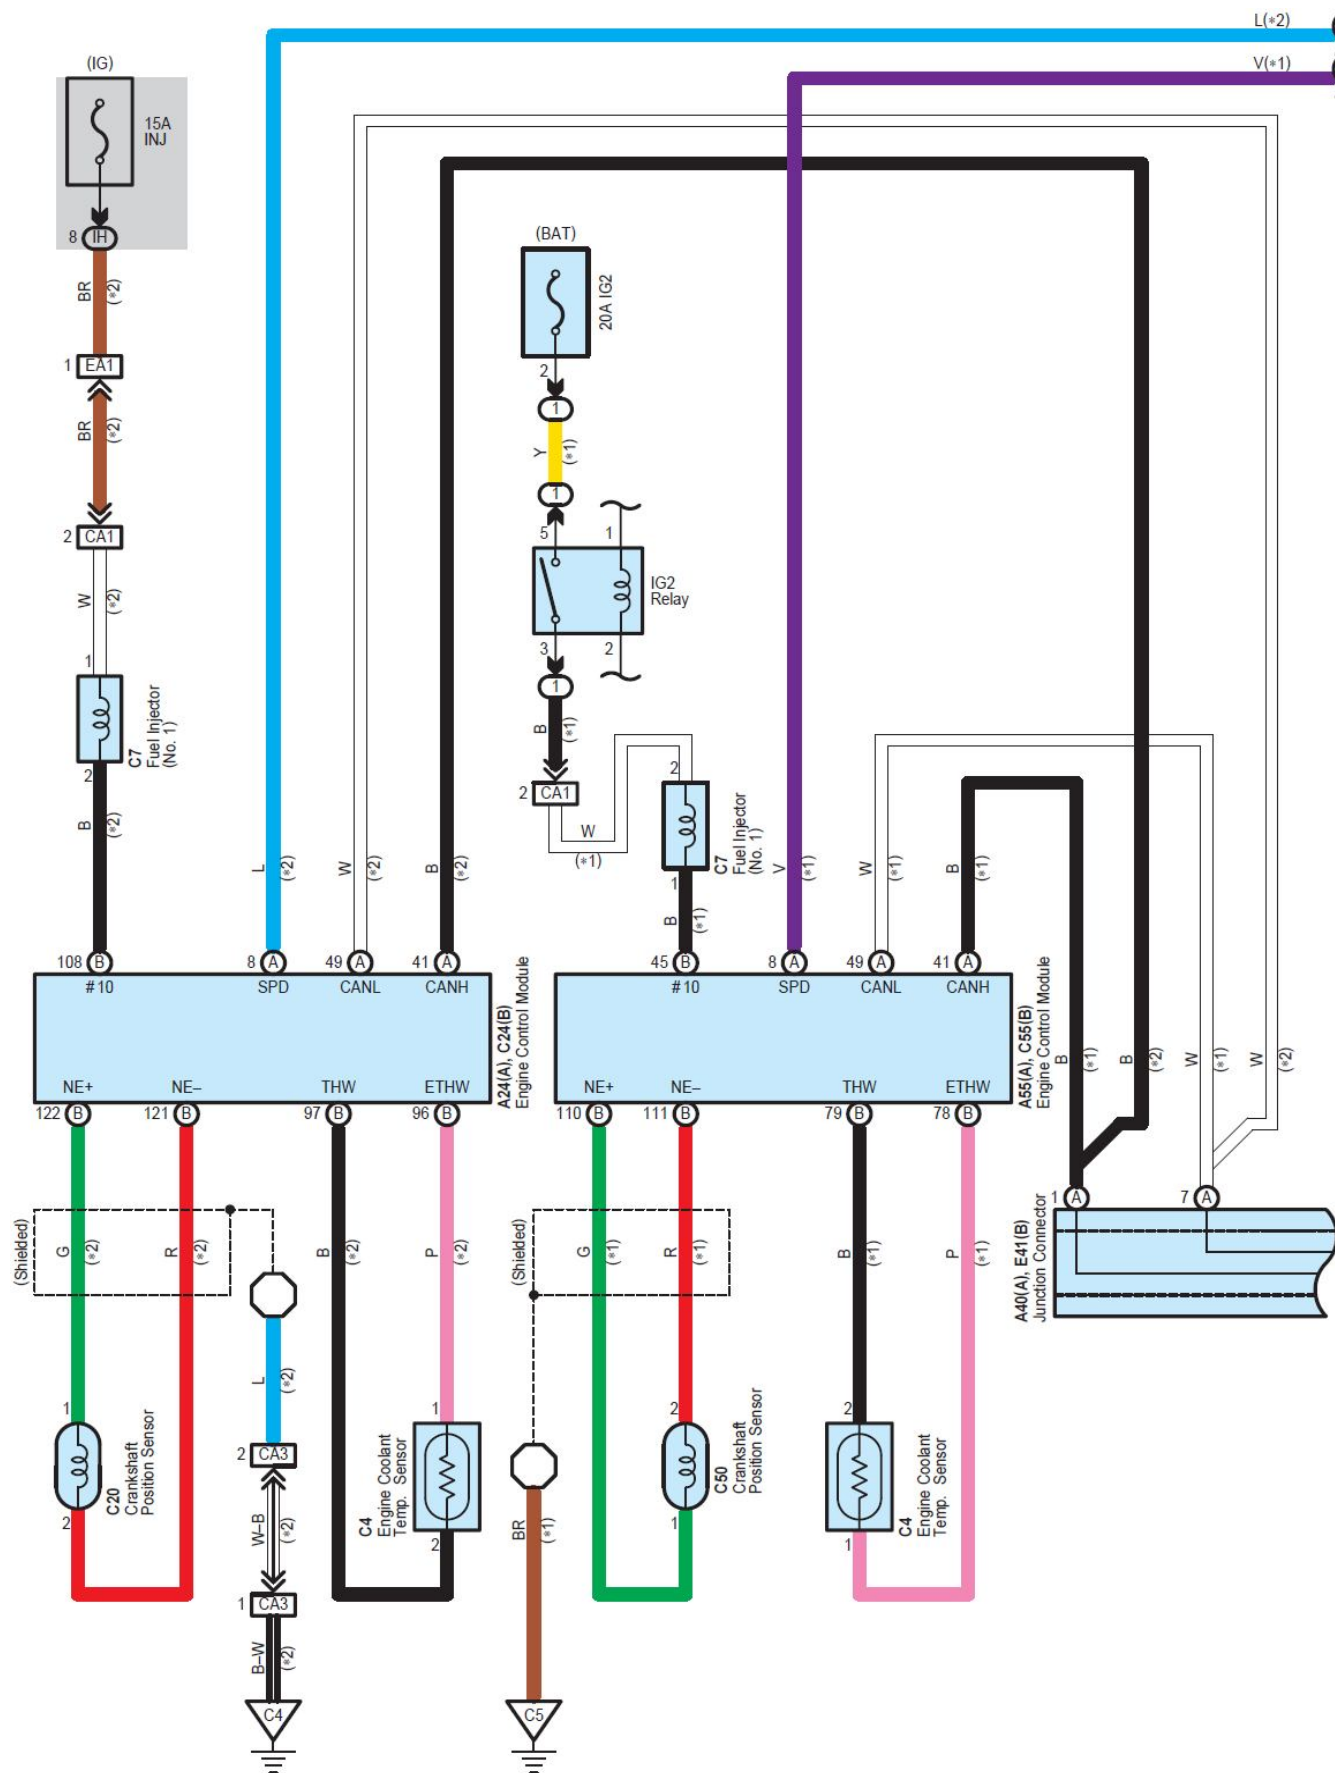

2007凯美瑞组合仪表电路图

摘要:

该文档主要描述2007凯美瑞组合仪表电路图。

关键字:

2007 凯美瑞 进口 组合仪表 仪表

LAUNCH

1. 组合仪表

- * 1 : 2GR-FE
- * 2 : 2AZ-FE