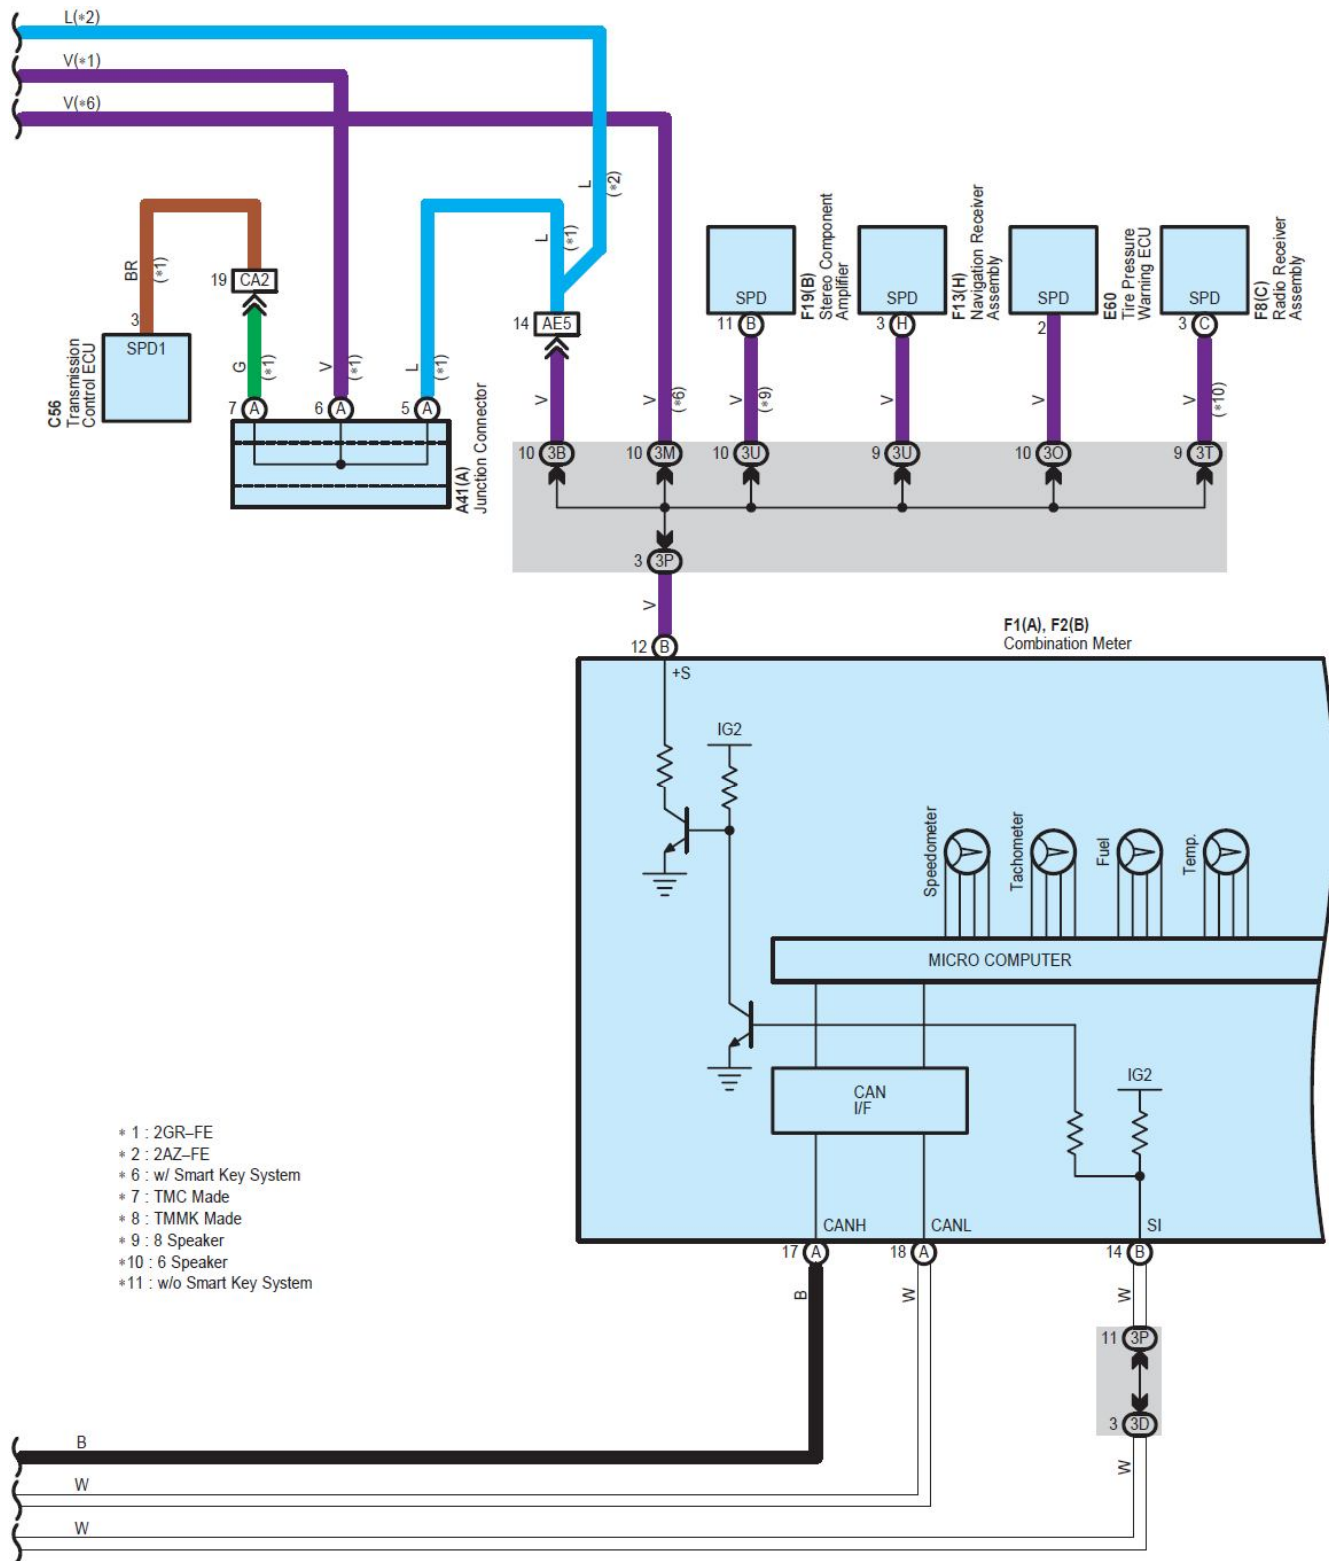

2007凯美瑞组合仪表电路图

摘要:

该文档主要描述2007凯美瑞组合仪表电路图。

关键字:

2007 凯美瑞 进口 组合仪表 仪表

LAUNCH

1. 组合仪表

- * 1 : 2GR-FE
- * 2 : 2AZ-FE