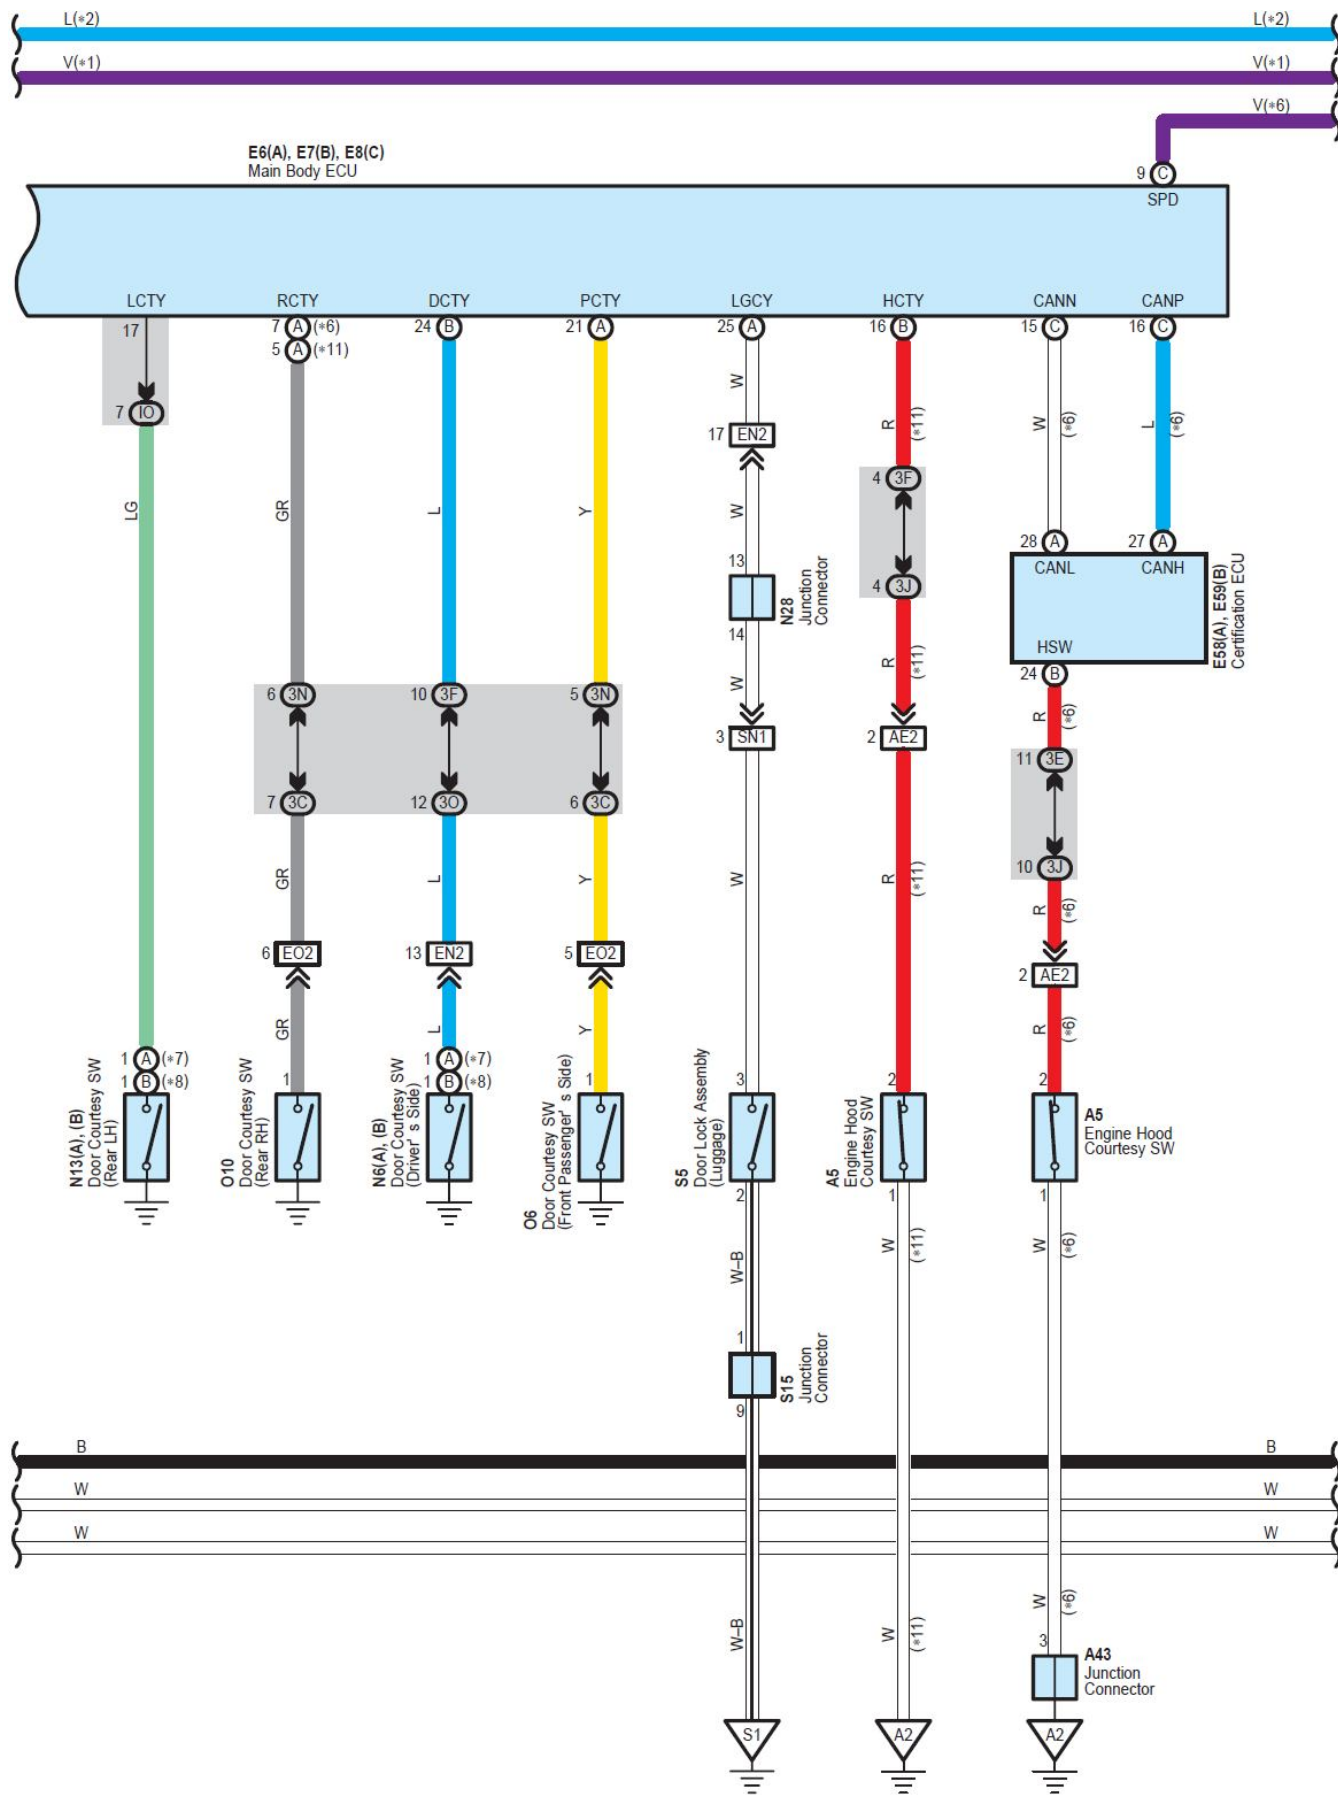

2007凯美瑞组合仪表电路图

摘要:

该文档主要描述2007凯美瑞组合仪表电路图。

关键字:

2007 凯美瑞 进口 组合仪表 仪表

LAUNCH

1. 组合仪表

- * 1 : 2GR-FE
- * 2 : 2AZ-FE