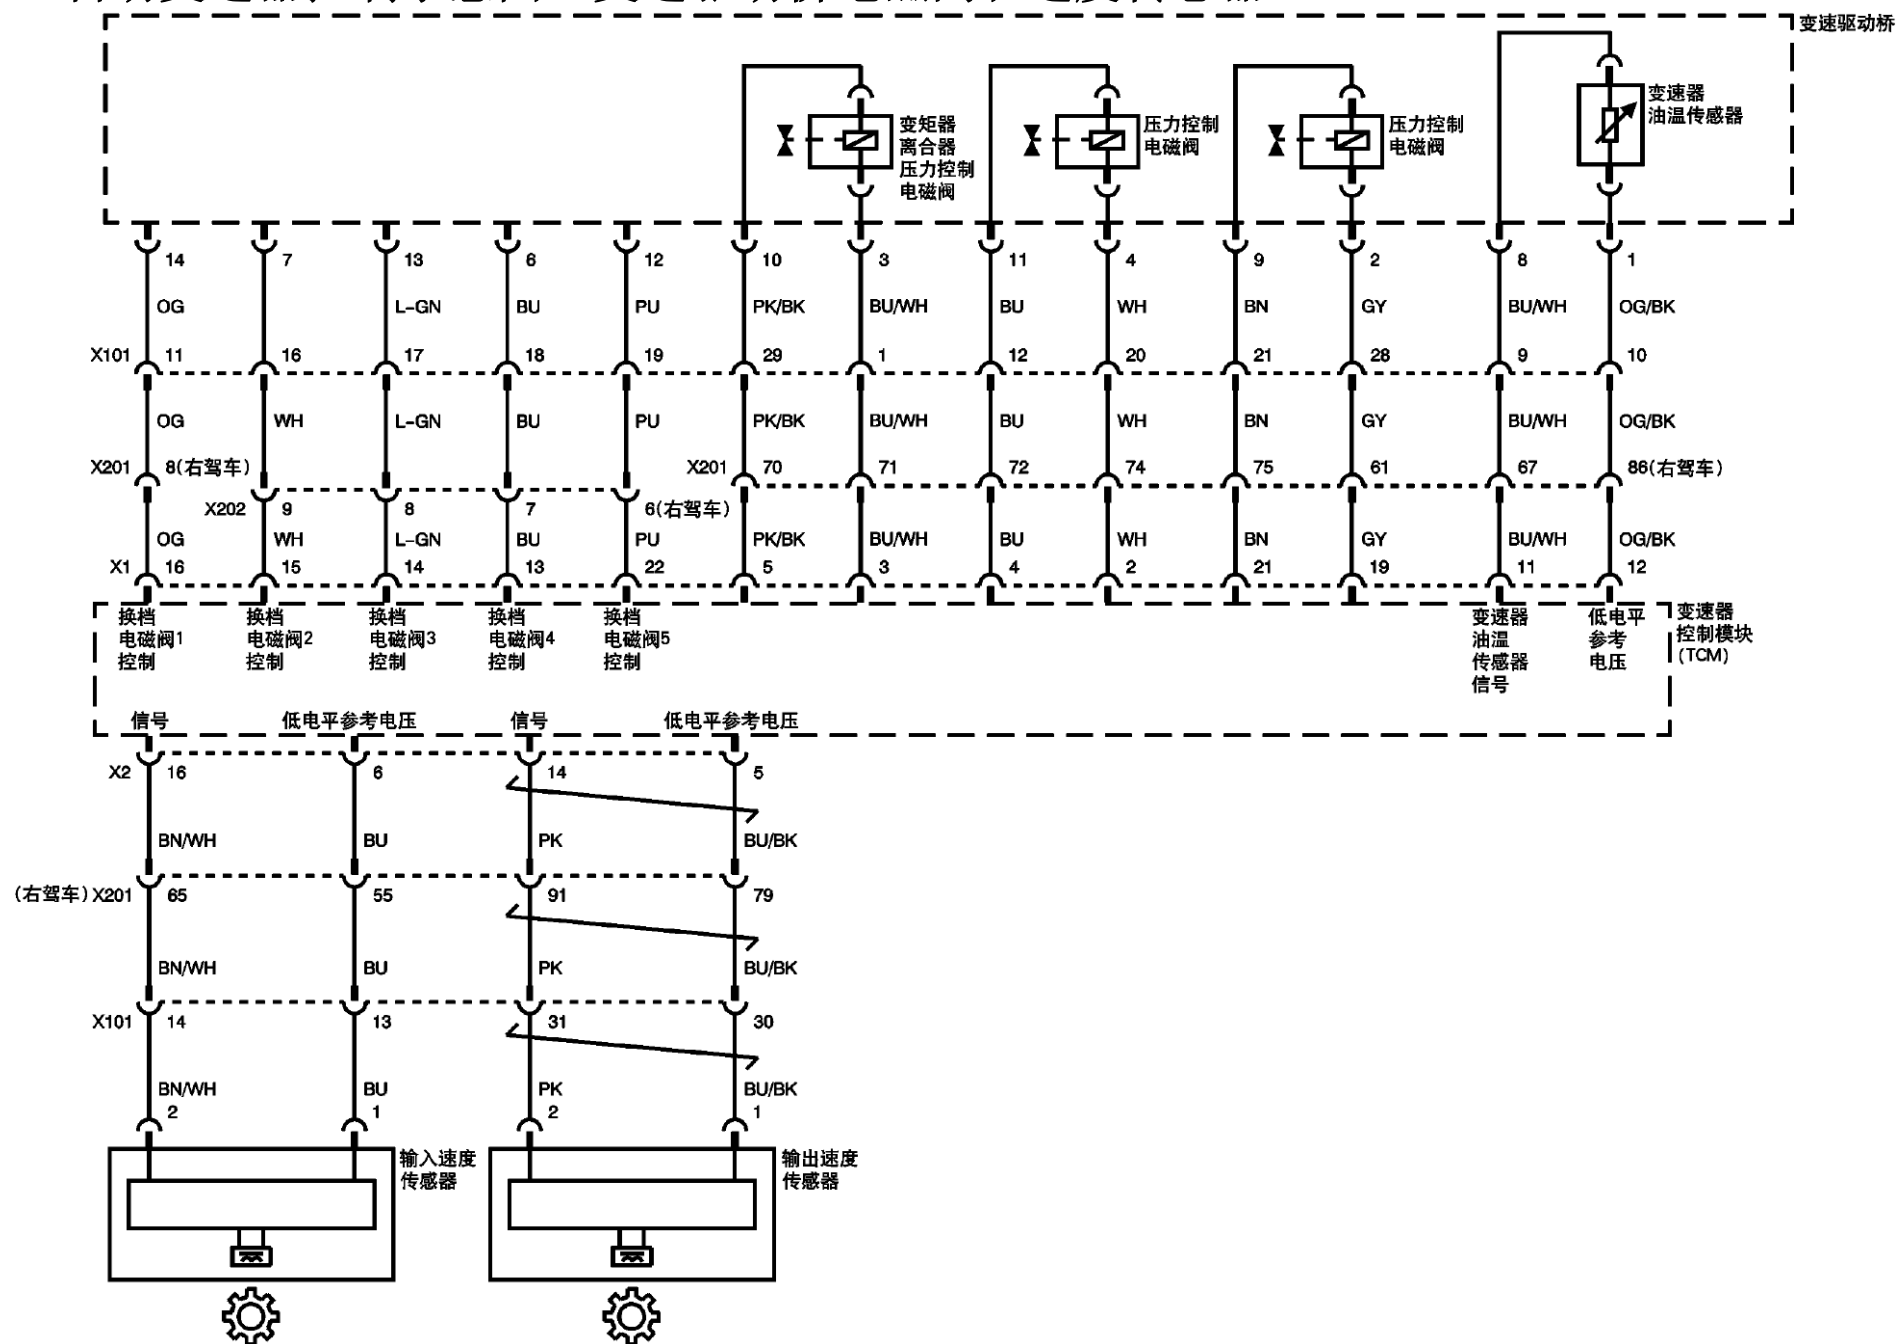

2007雪佛兰科帕奇Aisin 55-51LE变速器电路图

摘要:

该文档主要描述2007雪佛兰科帕奇Aisin 55-51LE变速器电路图。

关键字:

2007 通用 科帕奇 雪佛兰 电路图 Aisin 55-51LE 自动变速器

LAUNCH

目录

1. 自动变速器控制示意图（模块电源、搭铁、串行数据、故障指示灯）..... 1
2. 自动变速器控制示意图（变速驱动桥电磁阀和速度传感器）..... 2
3. 自动变速器控制示意图（驻车档/空档位置（PNP）开关、冬季模式开关）..... 3

LAUNCH

1. 自动变速器控制示意图（模块电源、搭铁、串行数据、故障指示灯）

2. 自动变速器控制示意图（变速驱动桥电磁阀和速度传感器）

3. 自动变速器控制示意图（驻车档/空档位置（PNP）开关、冬季模式开关）