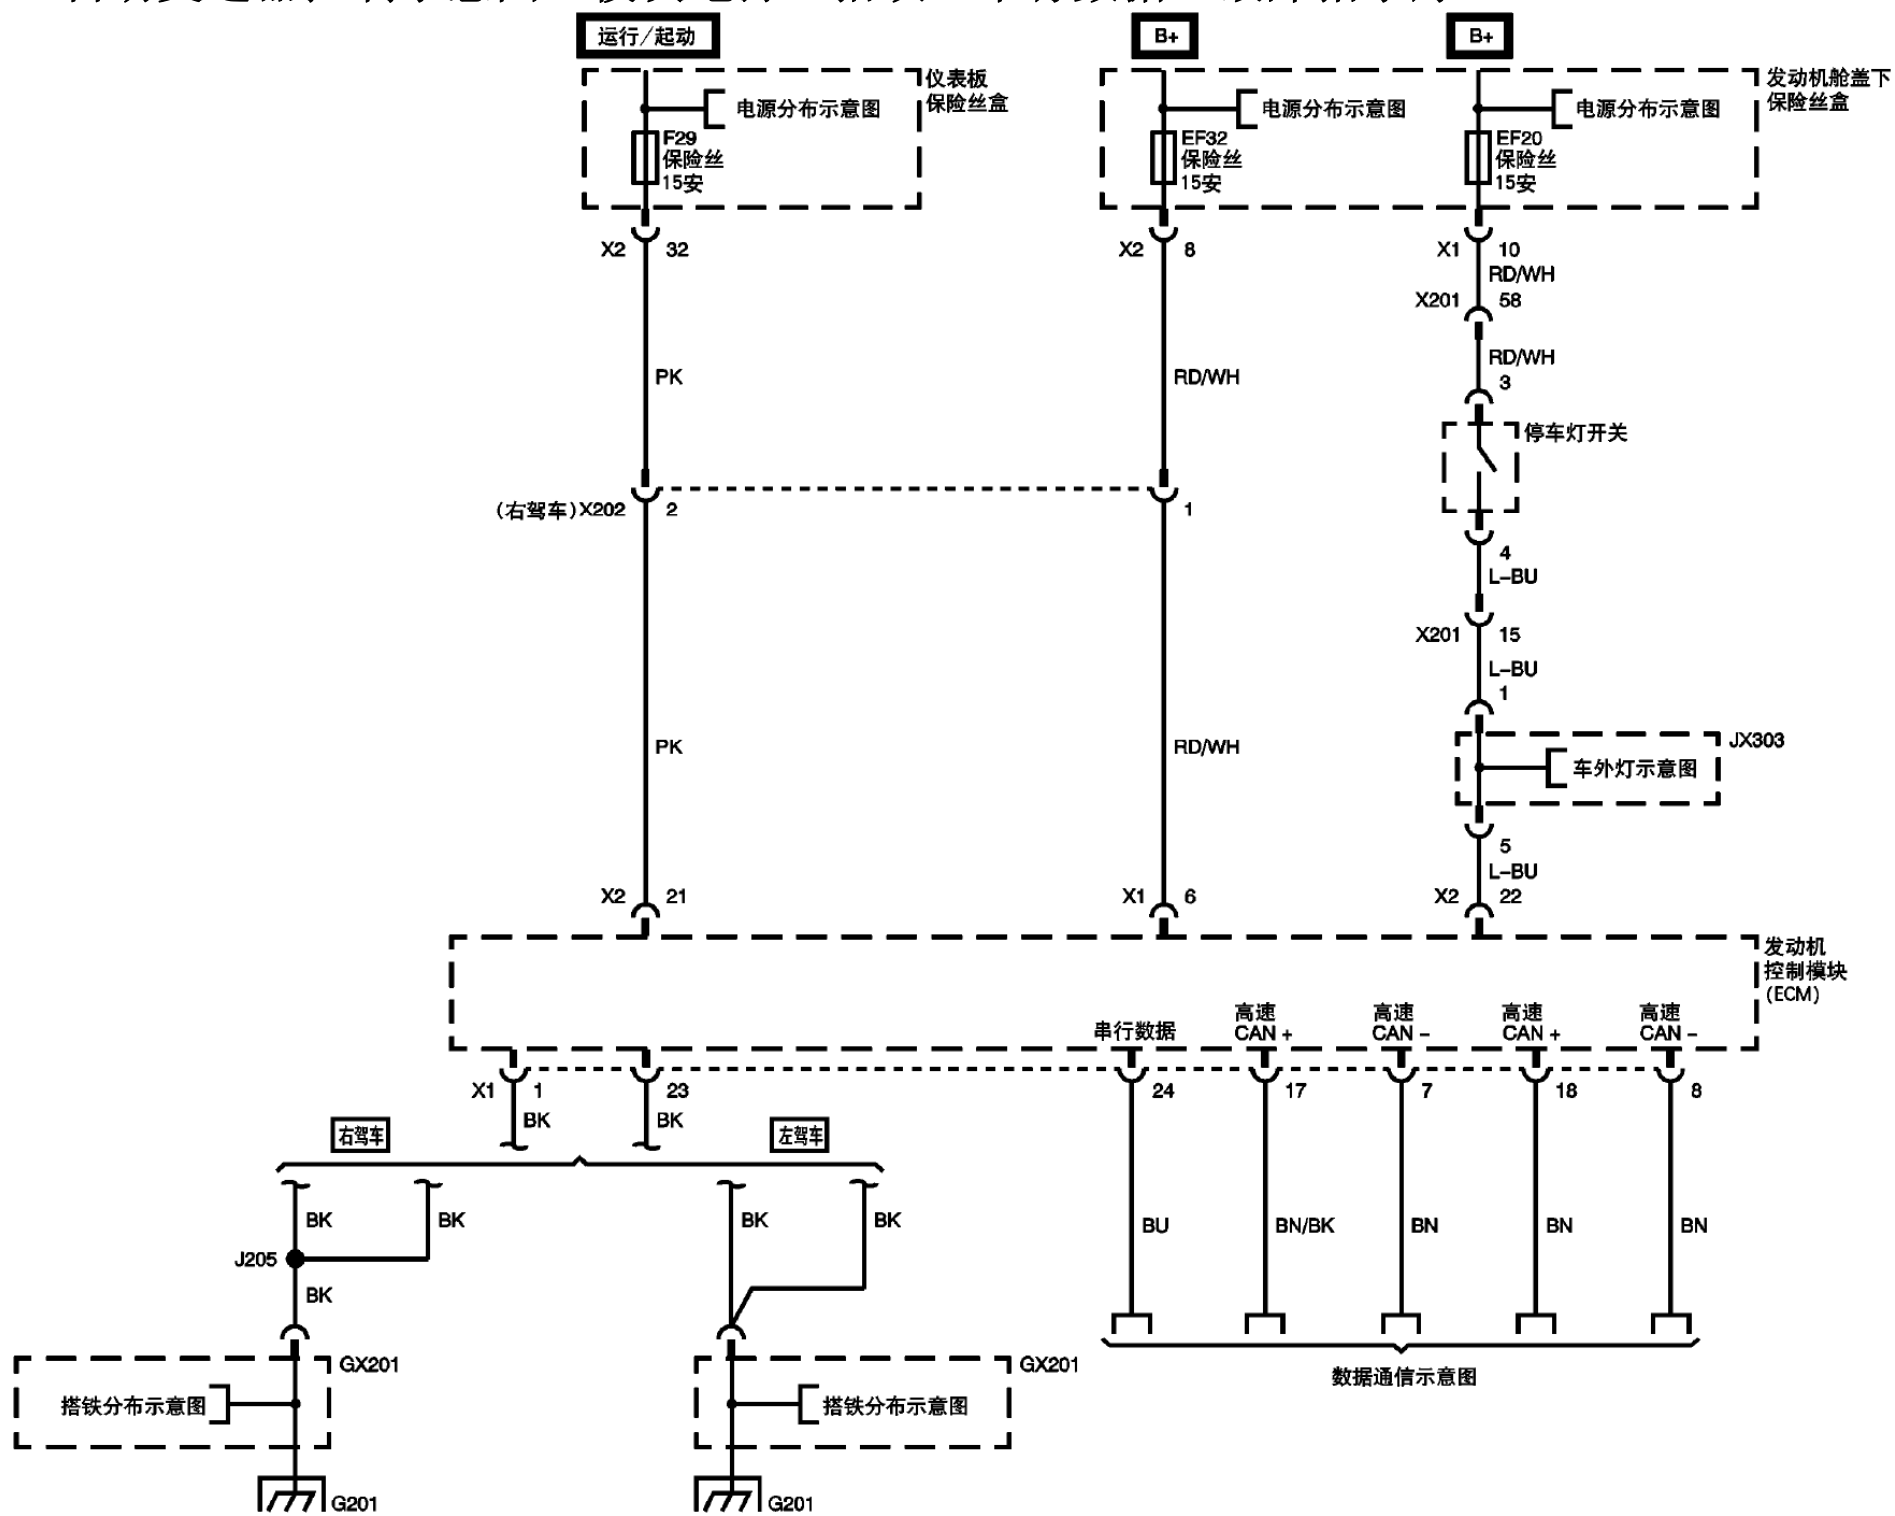

2007雪佛兰科帕奇Aisin 55-51LE变速器电路图

摘要:

该文档主要描述2007雪佛兰科帕奇Aisin 55-51LE变速器电路图。

关键字:

2007 通用 科帕奇 雪佛兰 电路图 Aisin 55-51LE 自动变速器

LAUNCH

目录

1. 自动变速器控制示意图（模块电源、搭铁、串行数据、故障指示灯）..... 1
2. 自动变速器控制示意图（变速驱动桥电磁阀和速度传感器）..... 2
3. 自动变速器控制示意图（驻车档/空档位置（PNP）开关、冬季模式开关）..... 3

LAUNCH

1. 自动变速器控制示意图（模块电源、搭铁、串行数据、故障指示灯）

2. 自动变速器控制示意图（变速驱动桥电磁阀和速度传感器）

3. 自动变速器控制示意图（驻车档/空档位置（PNP）开关、冬季模式开关）