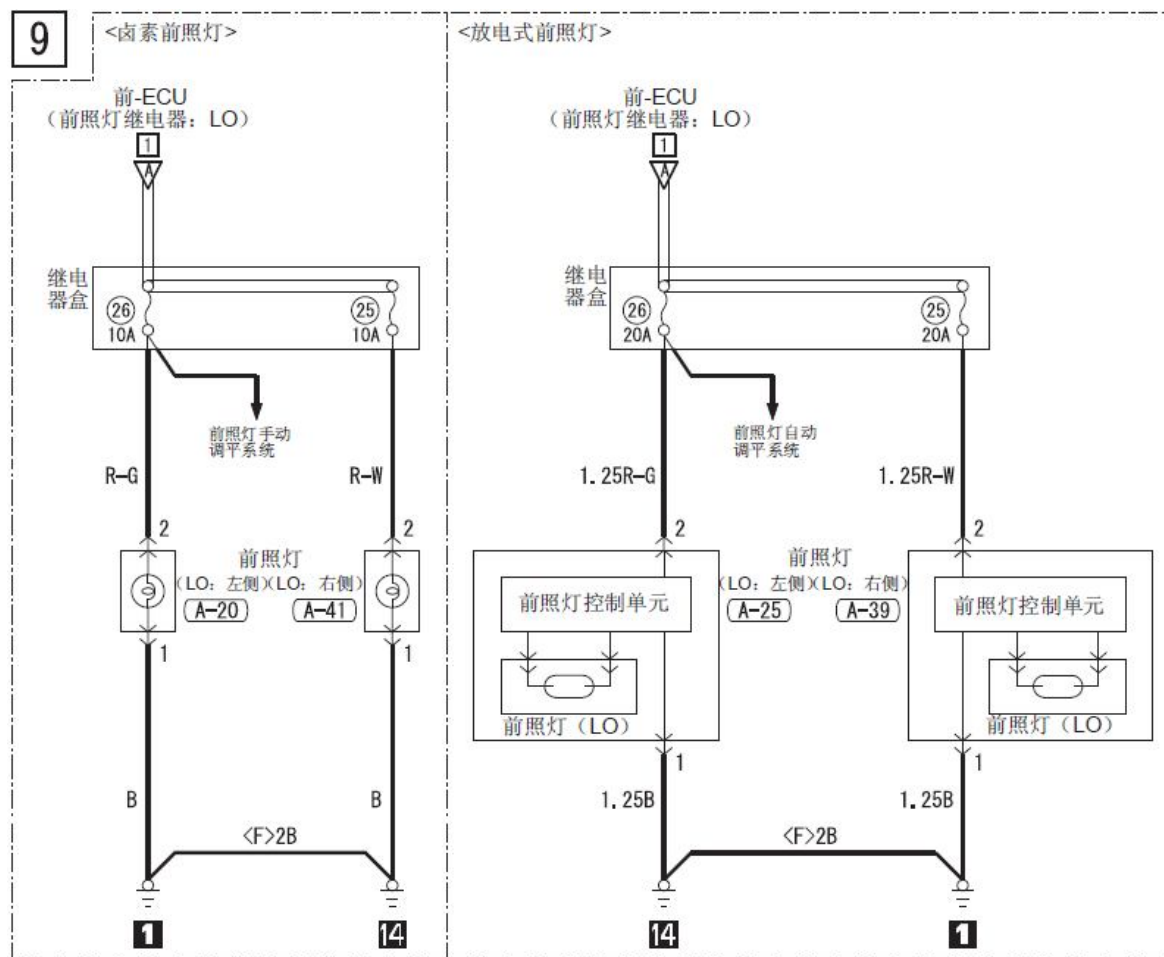

# 1. 前照灯（左舵车型）

3

4

线色代码  
 LG: 浅绿色 G: 绿色 L: 蓝色 W: 白色 Y: 黄色 SB: 天蓝色 BR: 棕色  
 O: 橙色 GR: 灰色 R: 红色 P: 粉红色 V: 紫罗兰色 PU: 紫色 SI: 银色