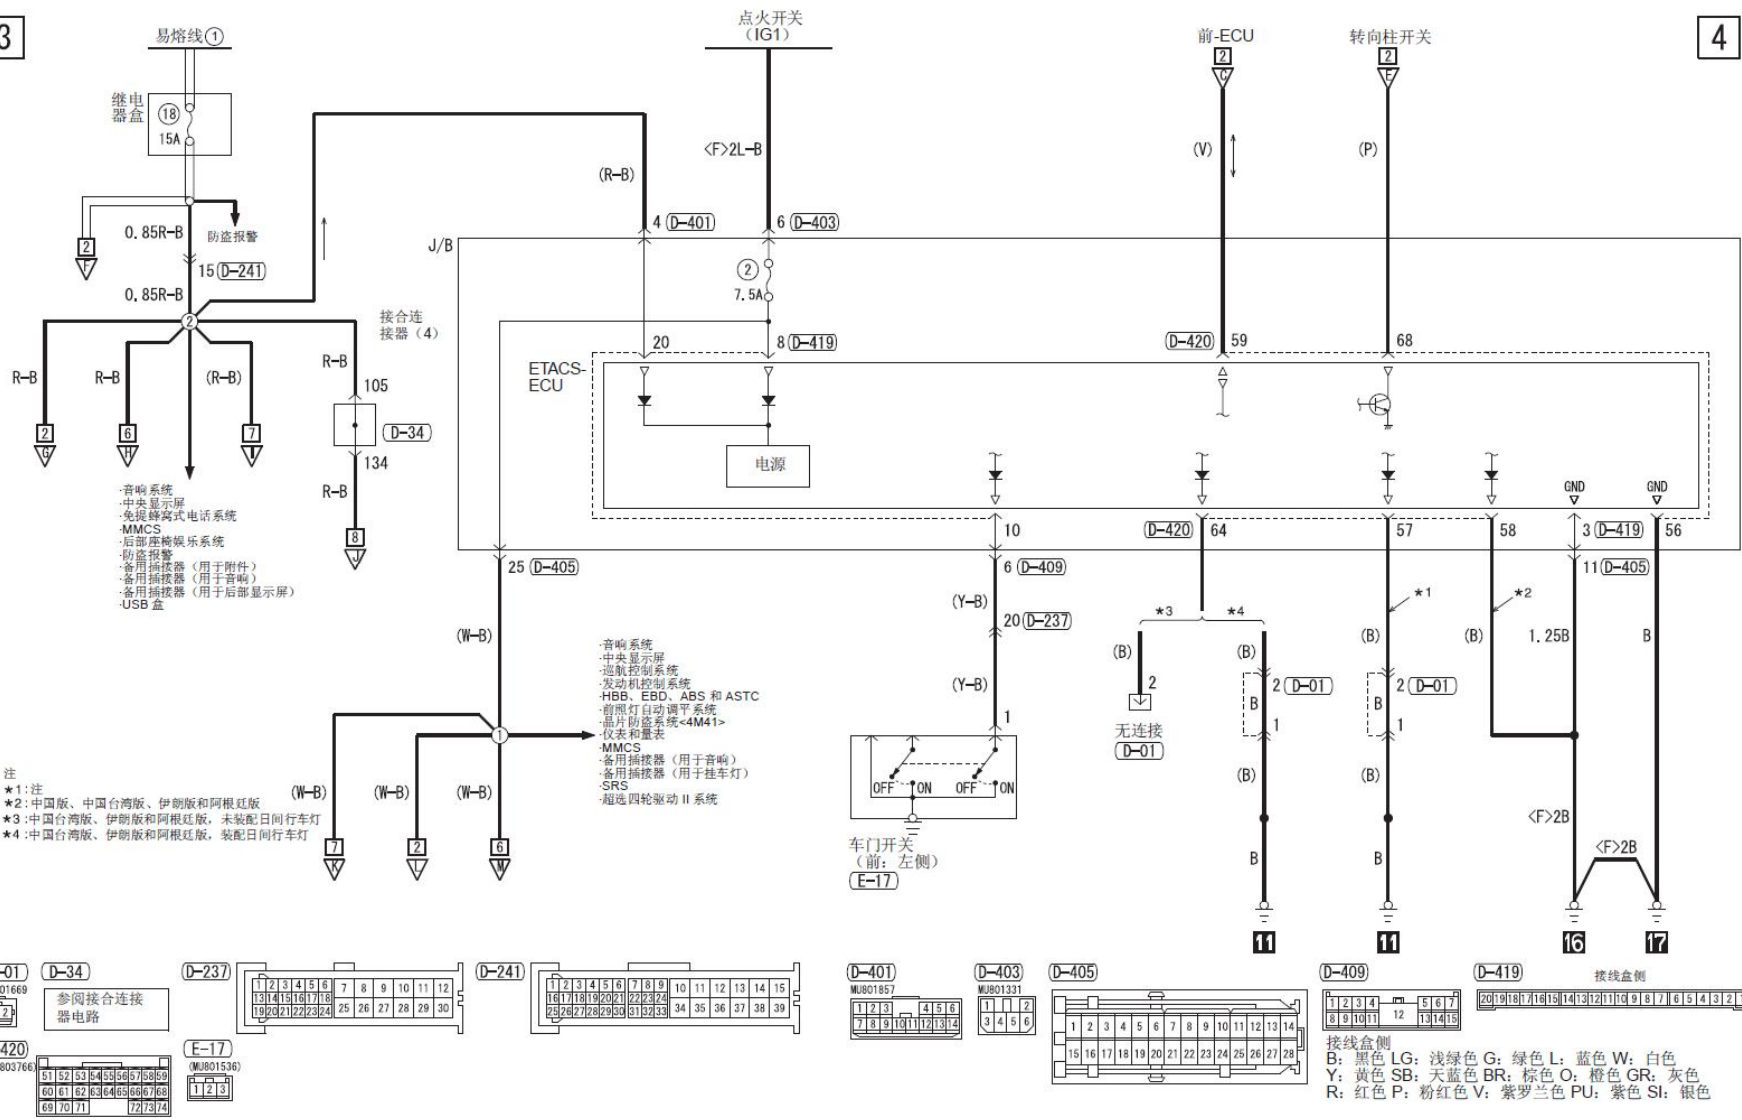

# 1. 前照灯（左舵车型）

3

4

线色代码  
 LG: 浅绿色 G: 绿色 L: 蓝色 W: 白色 Y: 黄色 SB: 天蓝色 BR: 棕色  
 O: 橙色 GR: 灰色 R: 红色 P: 粉红色 V: 紫罗兰色 PU: 紫色 SI: 银色