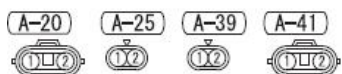

# 1. 前照灯（左舵车型）

3

4

线色代码  
 LG: 浅绿色 G: 绿色 L: 蓝色 W: 白色 Y: 黄色 SB: 天蓝色 BR: 棕色  
 O: 橙色 GR: 灰色 R: 红色 P: 粉红色 V: 紫罗兰色 PU: 紫色 SI: 银色