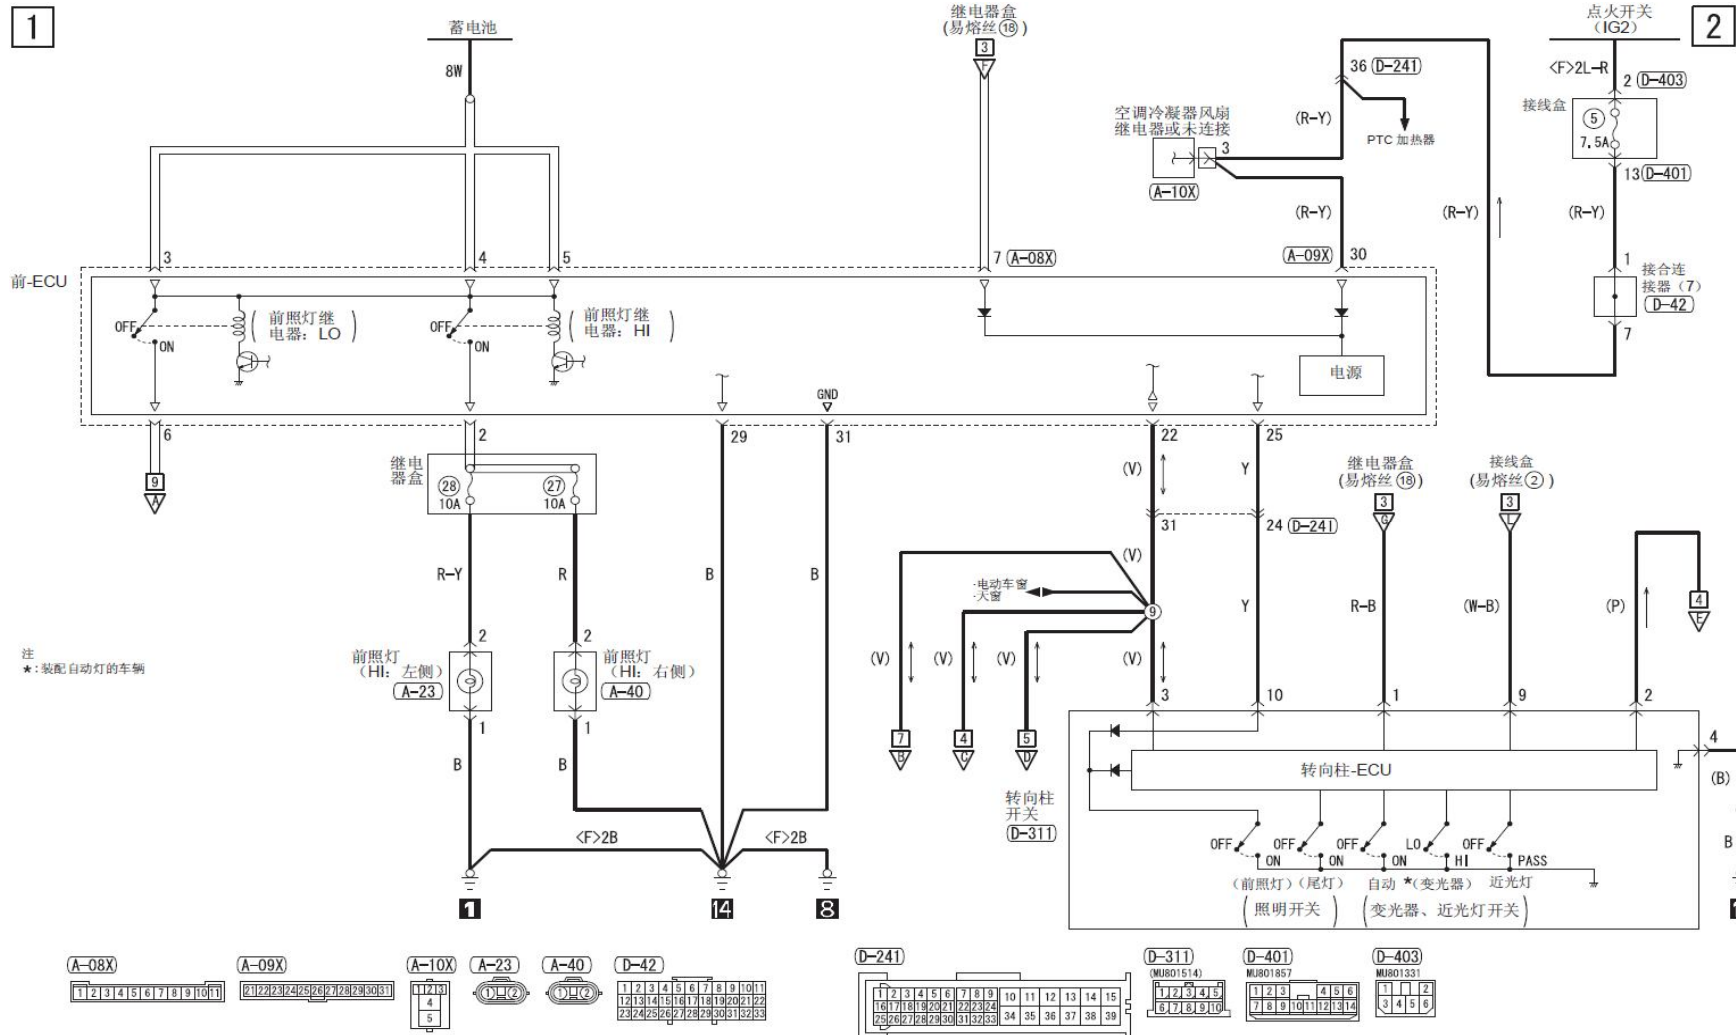

# 1. 前照灯（左舵车型）

3

4

线色代码  
 LG: 浅绿色 G: 绿色 L: 蓝色 W: 白色 Y: 黄色 SB: 天蓝色 BR: 棕色  
 O: 橙色 GR: 灰色 R: 红色 P: 粉红色 V: 紫罗兰色 PU: 紫色 SI: 银色