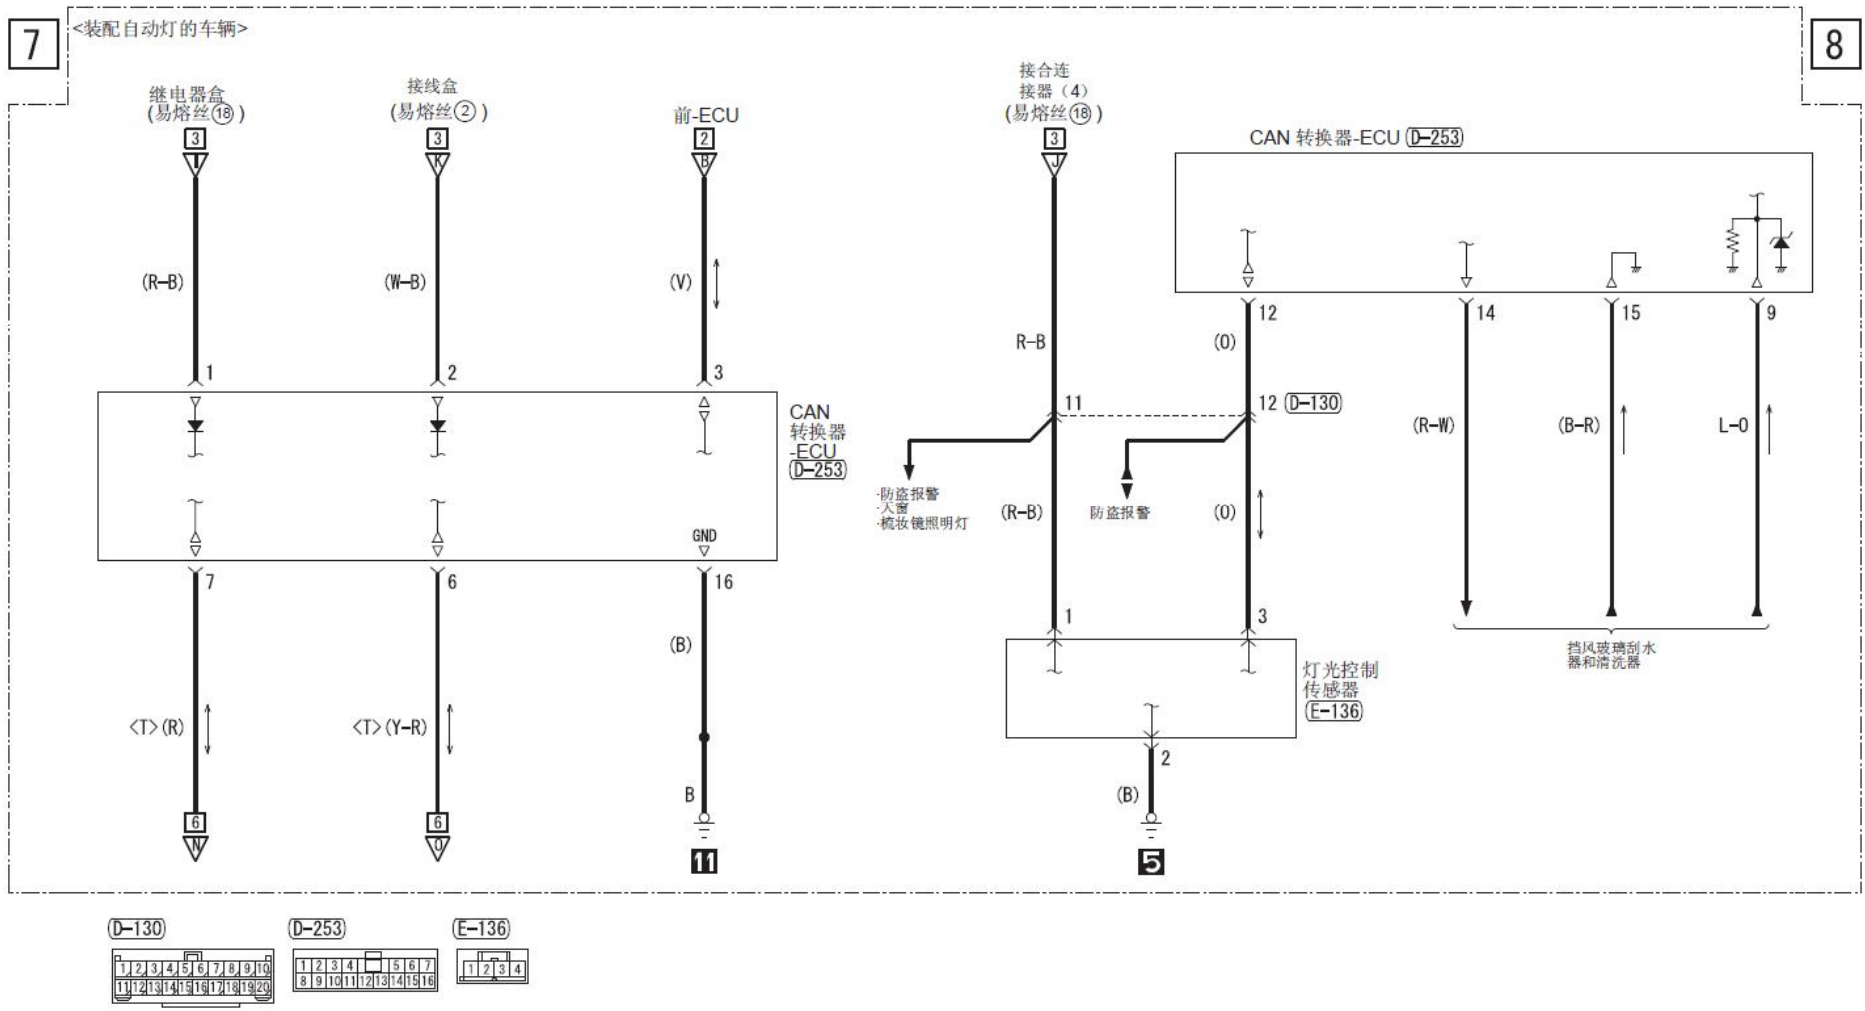

# 1. 前照灯（左舵车型）

3

4

线色代码  
 LG: 浅绿色 G: 绿色 L: 蓝色 W: 白色 Y: 黄色 SB: 天蓝色 BR: 棕色  
 O: 橙色 GR: 灰色 R: 红色 P: 粉红色 V: 紫罗兰色 PU: 紫色 SI: 银色