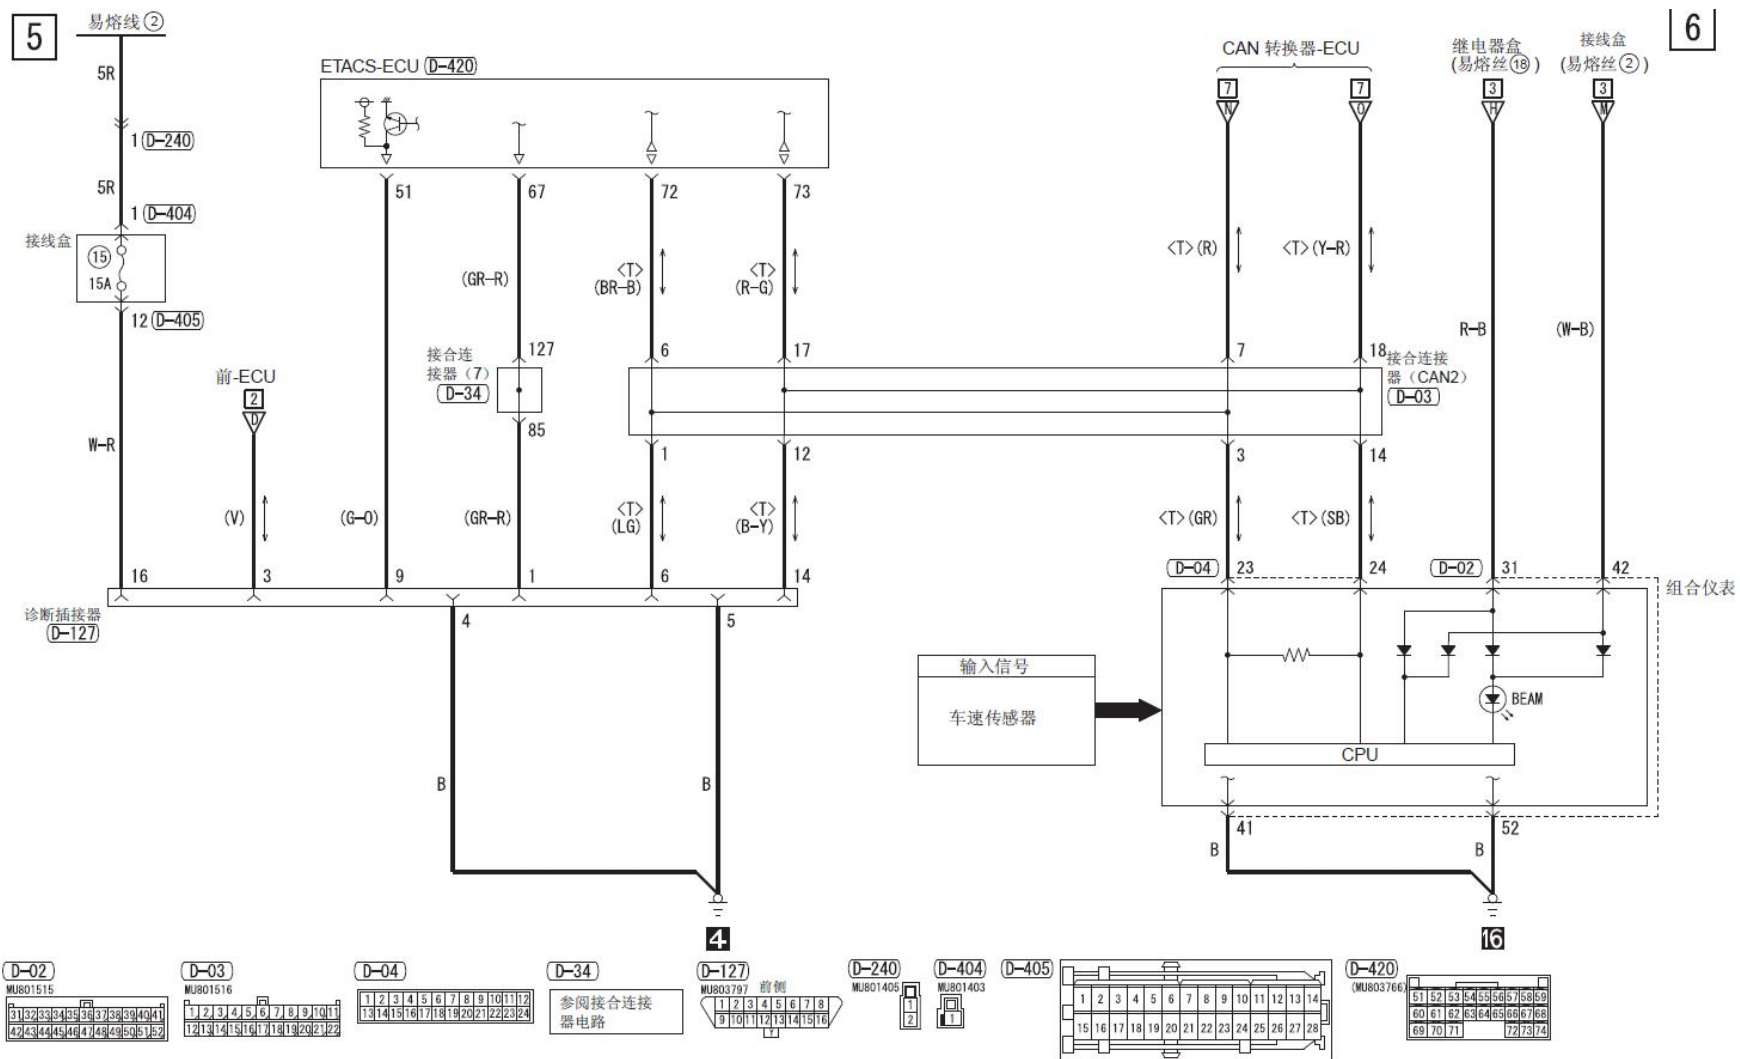

# 1. 前照灯（左舵车型）

3

4

线色代码  
 LG: 浅绿色 G: 绿色 L: 蓝色 W: 白色 Y: 黄色 SB: 天蓝色 BR: 棕色  
 O: 橙色 GR: 灰色 R: 红色 P: 粉红色 V: 紫罗兰色 PU: 紫色 SI: 银色