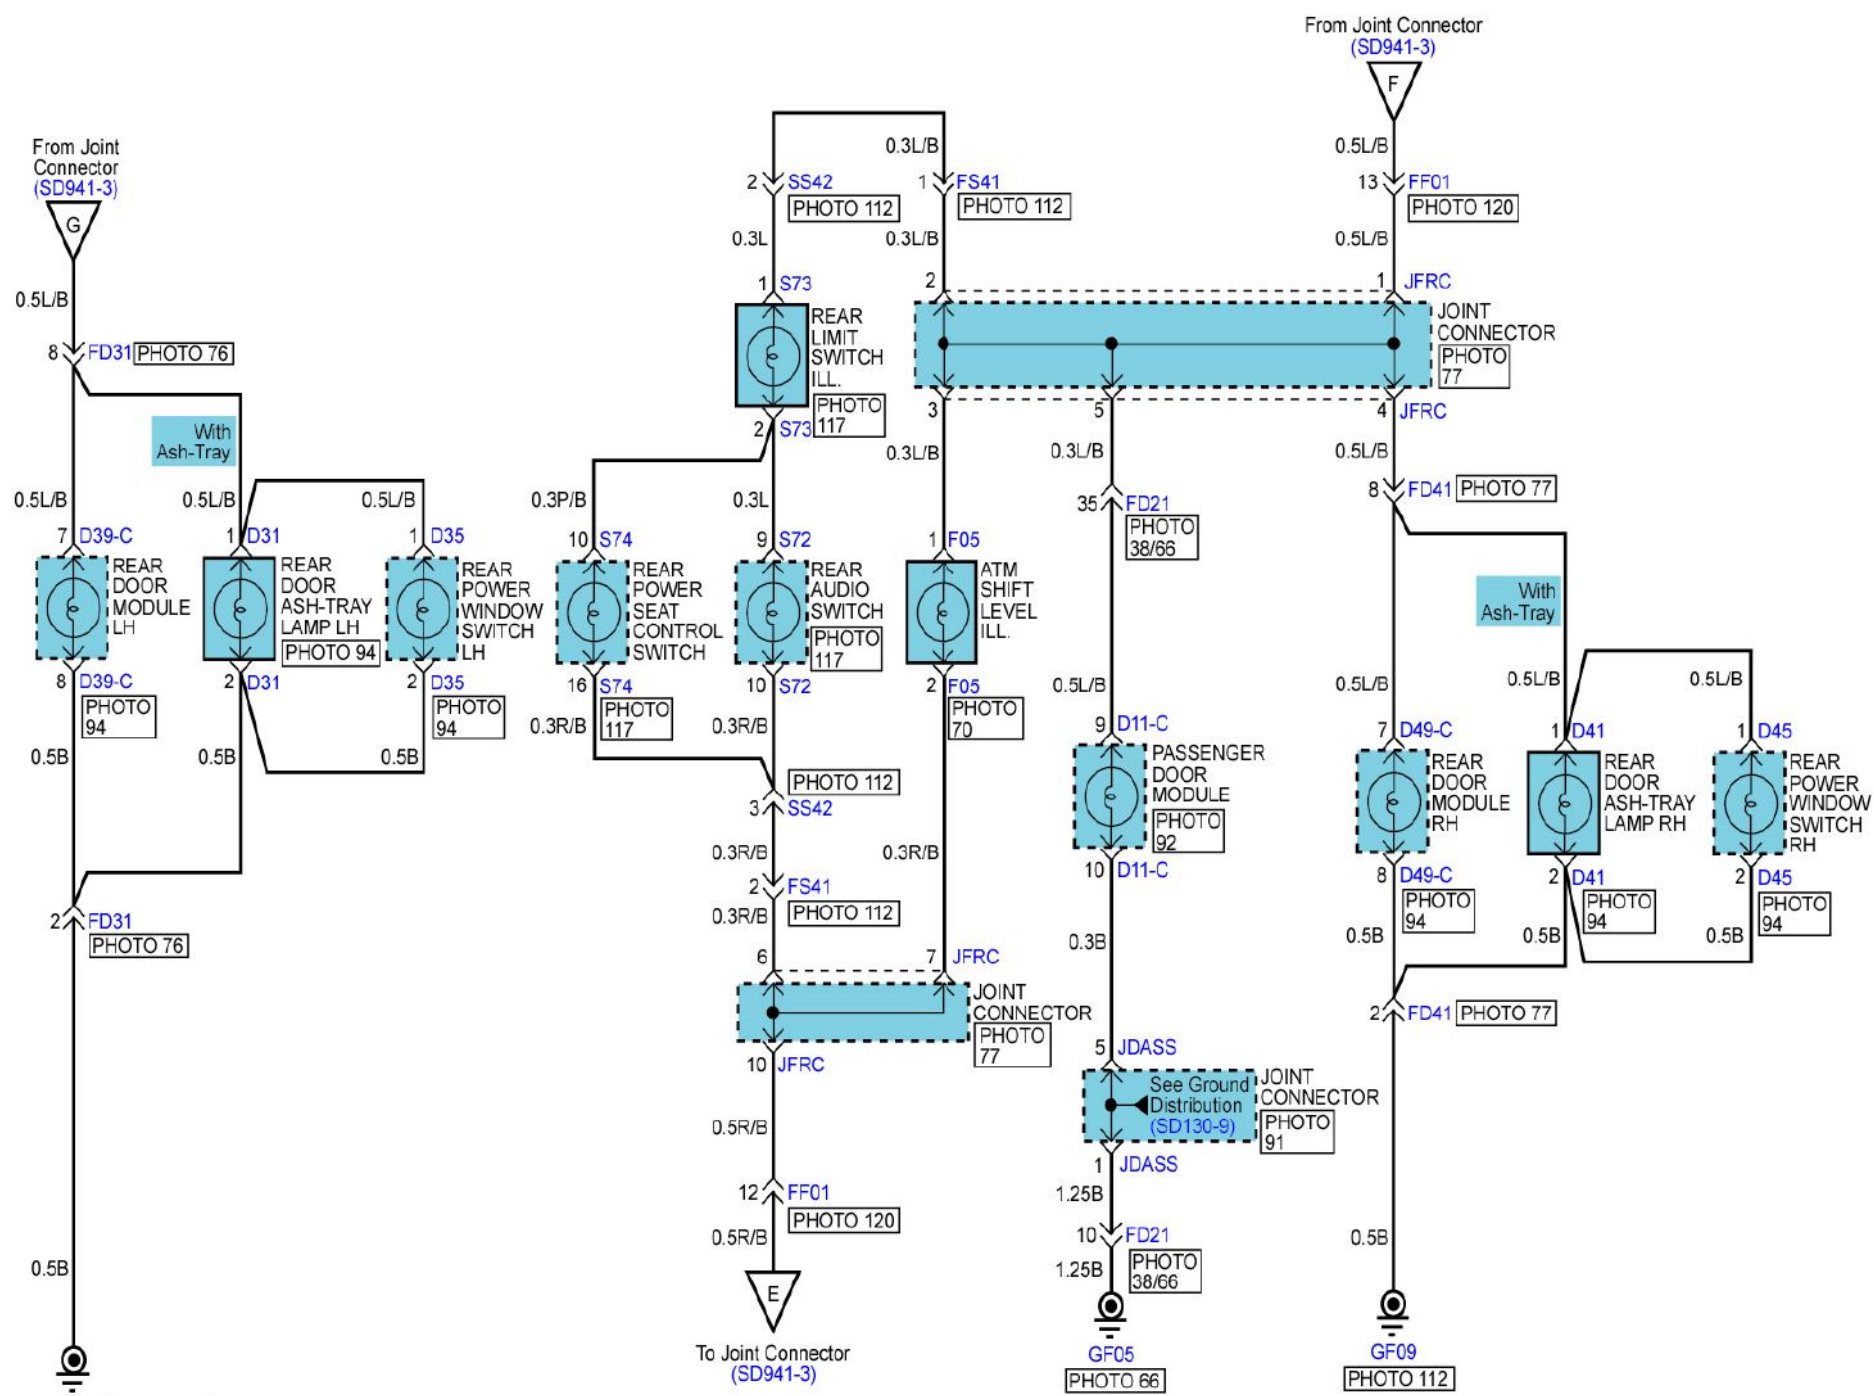

2010现代劳恩斯照明电路图

摘要:

该文档主要描述2010现代劳恩斯照明电路图。

关键字:

2010 现代 劳恩斯 照明信号装置 电路图 照明

LAUNCH

1. 照明

| | | | |
|--------------|--------------|--------------|--------------|
| <p>D01-C</p> | <p>D11-C</p> | <p>D31</p> | <p>D35</p> |
| <p>D39-C</p> | <p>D41</p> | <p>D45</p> | <p>D49-C</p> |
| <p>D55</p> | <p>FAM-A</p> | | <p>FAM-B</p> |
| <p>FAM-C</p> | <p>F05</p> | <p>F15-B</p> | <p>F15-C</p> |
| <p>F17-B</p> | <p>F17-C</p> | <p>M03-E</p> | <p>BLANK</p> |

| | | | |
|---|--|--|--|
| <p>M80</p>  | <p>M81</p>  | <p>M82</p>  | <p>M85</p>  |
| <p>R01</p>  | <p>R11</p>  | <p>R12</p>  | <p>S72</p>  |
| <p>S73</p>  | <p>S74</p>  | | |