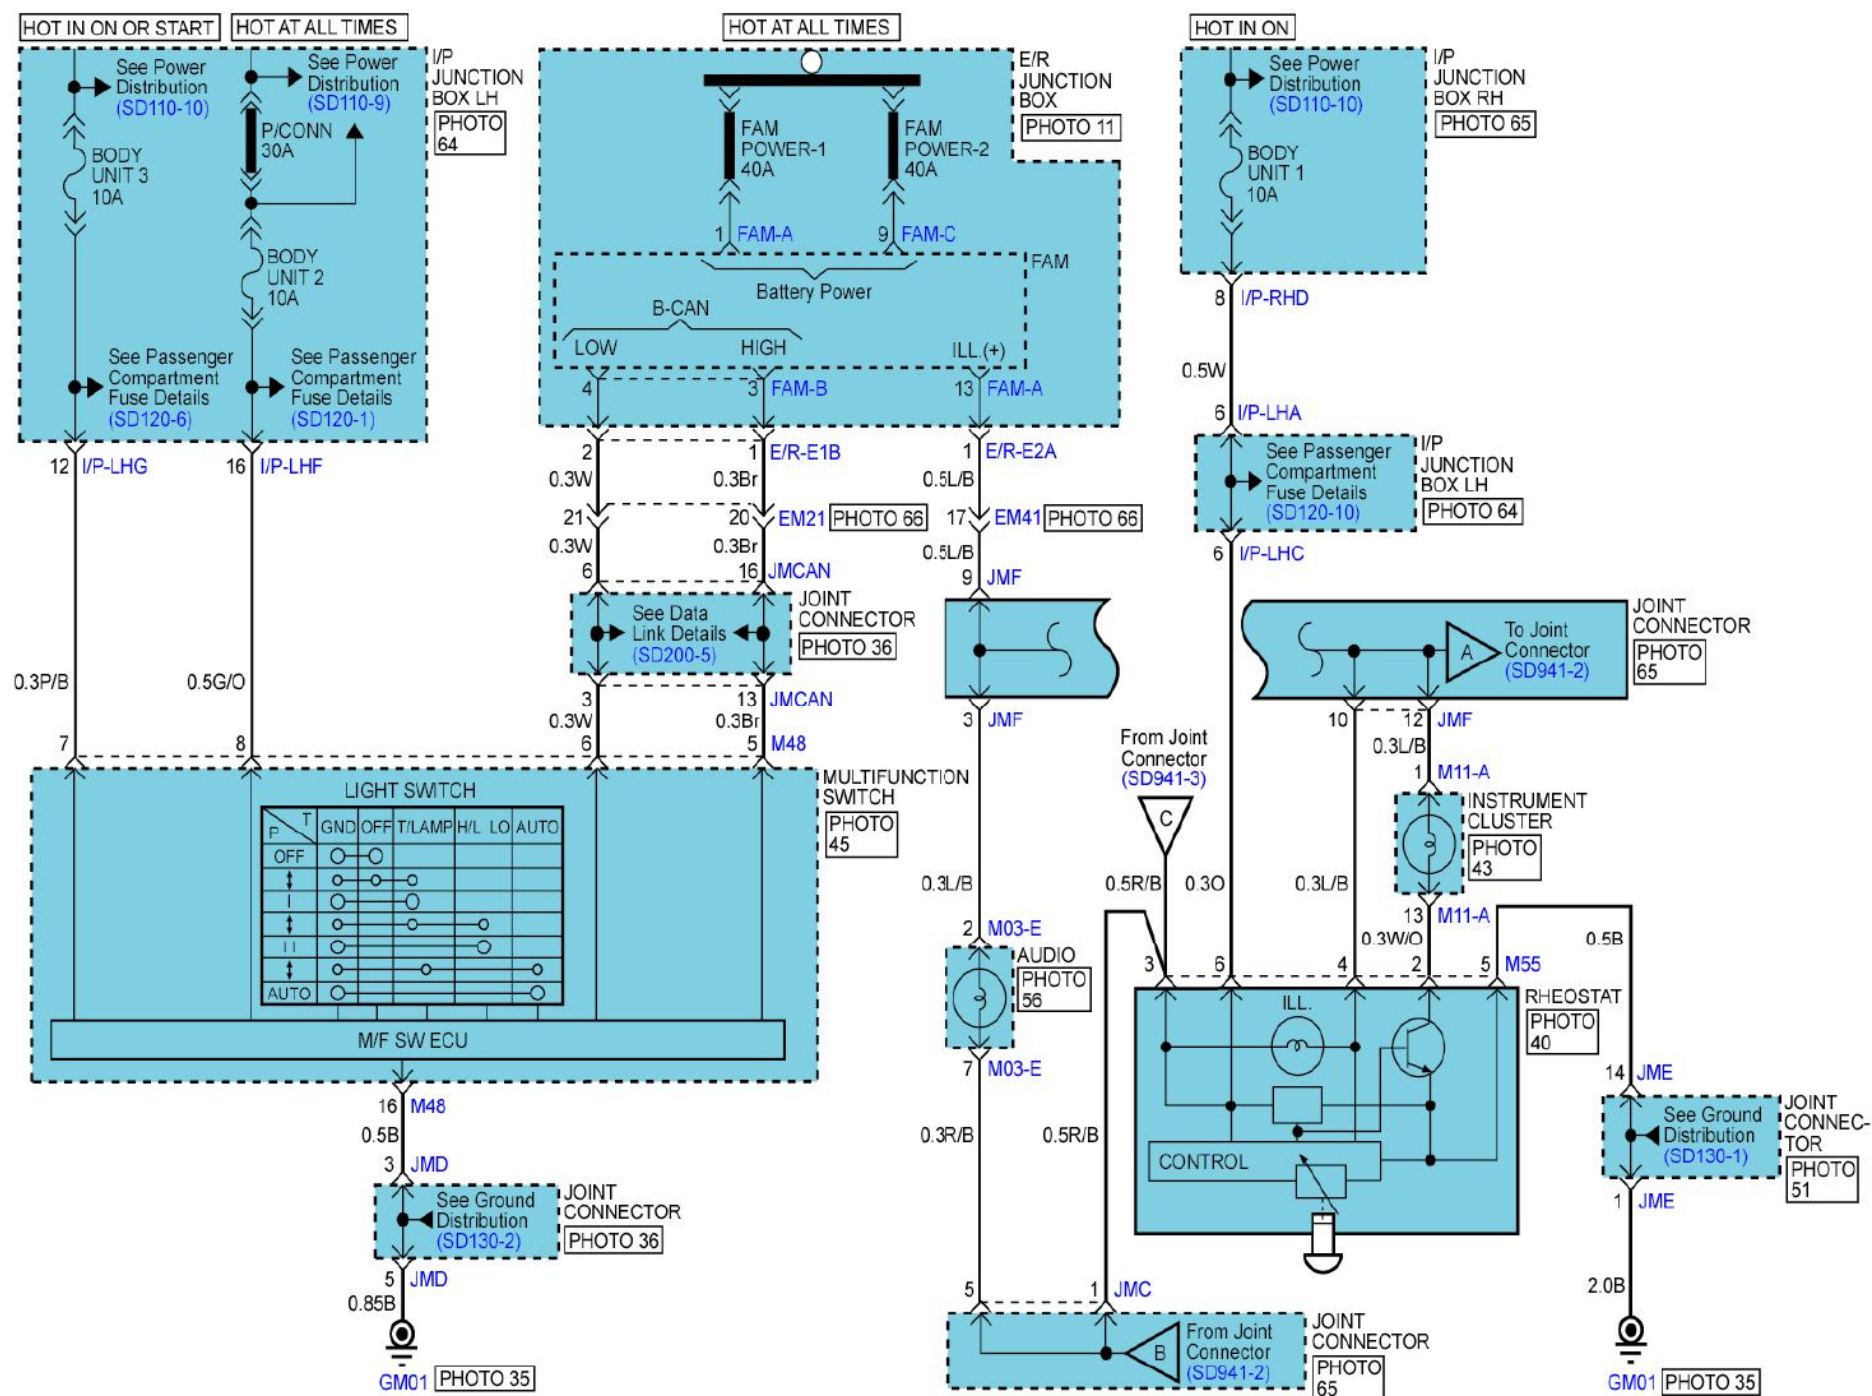

2010现代劳恩斯照明电路图

摘要:

该文档主要描述2010现代劳恩斯照明电路图。

关键字:

2010 现代 劳恩斯 照明信号装置 电路图 照明

LAUNCH

1. 照明

| | | | |
|--------------|--------------|--------------|--------------|
| <p>D01-C</p> | <p>D11-C</p> | <p>D31</p> | <p>D35</p> |
| <p>D39-C</p> | <p>D41</p> | <p>D45</p> | <p>D49-C</p> |
| <p>D55</p> | <p>FAM-A</p> | | <p>FAM-B</p> |
| <p>FAM-C</p> | <p>F05</p> | <p>F15-B</p> | <p>F15-C</p> |
| <p>F17-B</p> | <p>F17-C</p> | <p>M03-E</p> | <p>BLANK</p> |

| | | | |
|---|--|--|--|
| <p>M80</p>  | <p>M81</p>  | <p>M82</p>  | <p>M85</p>  |
| <p>R01</p>  | <p>R11</p>  | <p>R12</p>  | <p>S72</p>  |
| <p>S73</p>  | <p>S74</p>  | | |