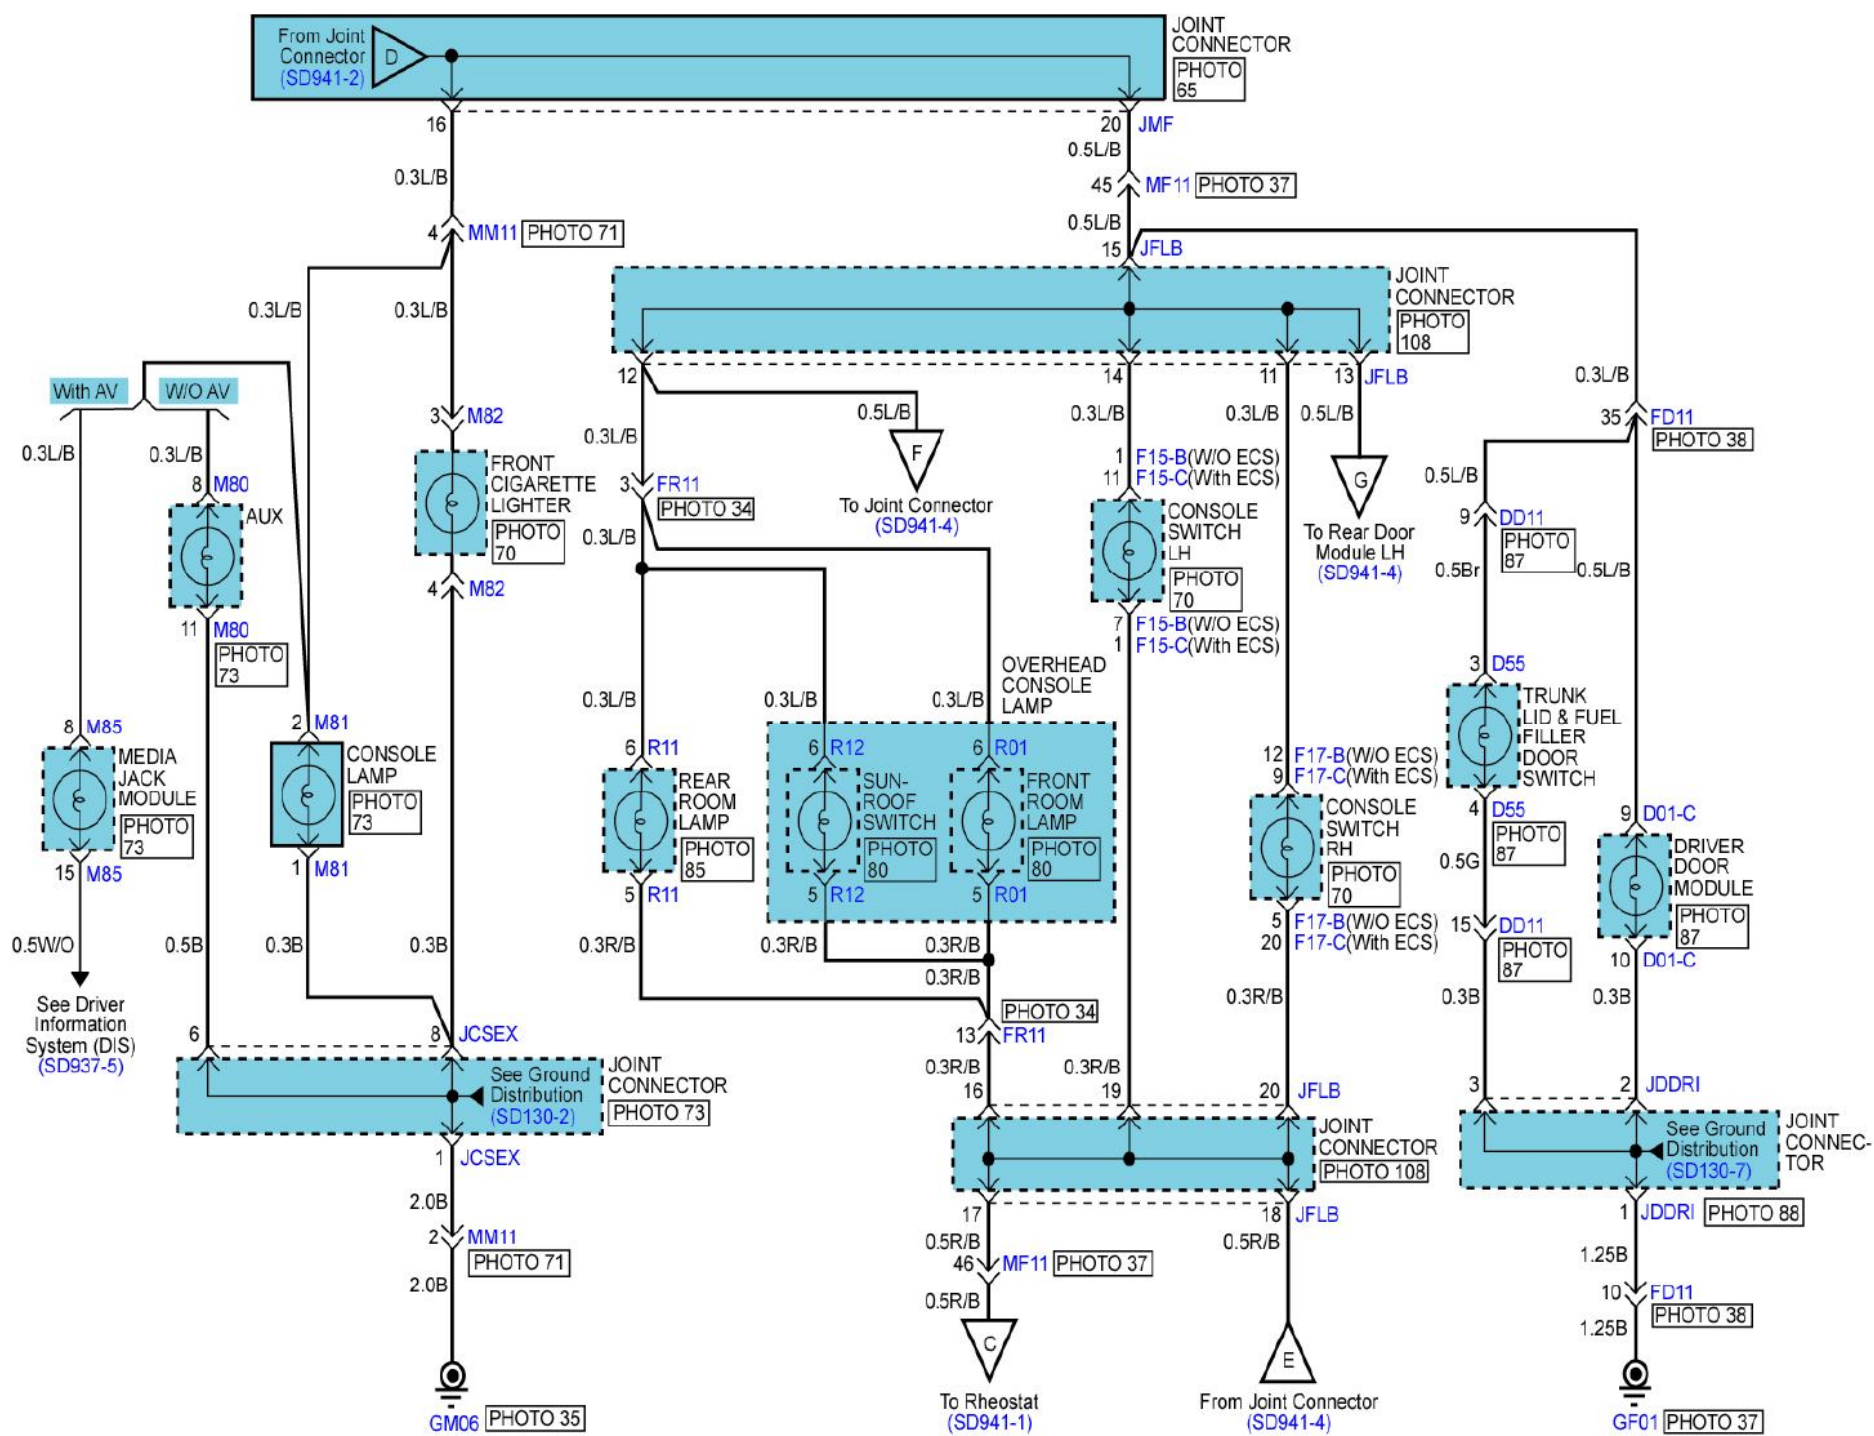

2010现代劳恩斯照明电路图

摘要:

该文档主要描述2010现代劳恩斯照明电路图。

关键字:

2010 现代 劳恩斯 照明信号装置 电路图 照明

LAUNCH

1. 照明

| | | | |
|--------------|--------------|--------------|--------------|
| <p>D01-C</p> | <p>D11-C</p> | <p>D31</p> | <p>D35</p> |
| <p>D39-C</p> | <p>D41</p> | <p>D45</p> | <p>D49-C</p> |
| <p>D55</p> | <p>FAM-A</p> | | <p>FAM-B</p> |
| <p>FAM-C</p> | <p>F05</p> | <p>F15-B</p> | <p>F15-C</p> |
| <p>F17-B</p> | <p>F17-C</p> | <p>M03-E</p> | <p>BLANK</p> |

| | | | |
|---|--|--|--|
| <p>M80</p>  | <p>M81</p>  | <p>M82</p>  | <p>M85</p>  |
| <p>R01</p>  | <p>R11</p>  | <p>R12</p>  | <p>S72</p>  |
| <p>S73</p>  | <p>S74</p>  | | |