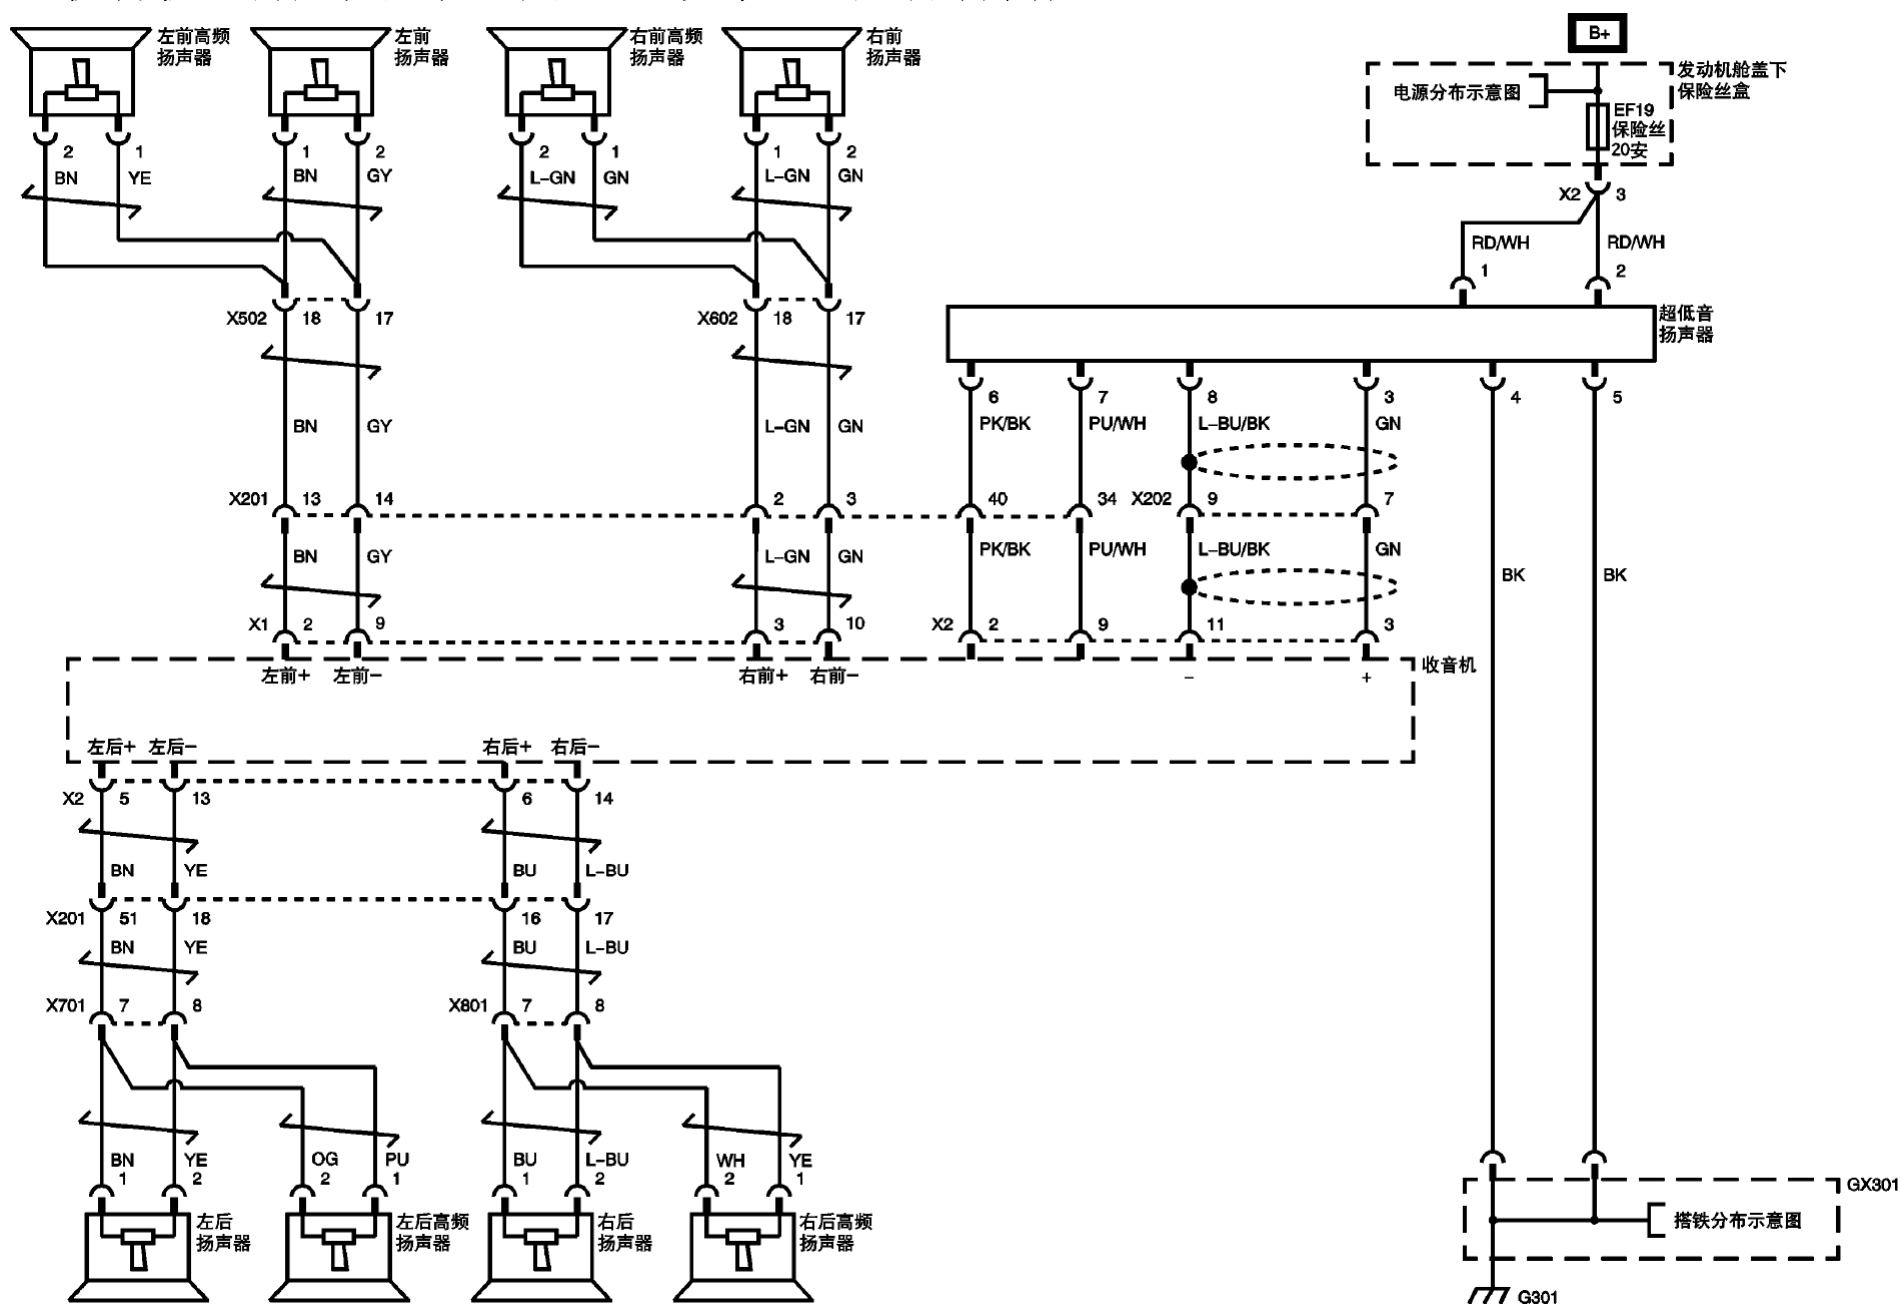

2007雪佛兰科帕奇车载电话、娱乐系统和导航系统电路图

摘要:

该文档主要描述2007雪佛兰科帕奇车载电话、娱乐系统和导航系统电路图。

关键字:

2007 通用 科帕奇 雪佛兰 电路图 车载电话 娱乐系统 导航系统

LAUNCH

目录

1. 收音机/导航系统示意图（长车身）（电源、搭铁、天线和方向盘控制装置）	1
2. 收音机/导航系统示意图（长车身）（超低音扬声器）	2
3. 车载电话示意图	3

LAUNCH

1. 收音机/导航系统示意图（长车身）（电源、搭铁、天线和方向盘控制装置）

2. 收音机/导航系统示意图（长车身）（超低音扬声器）

3. 车载电话示意图