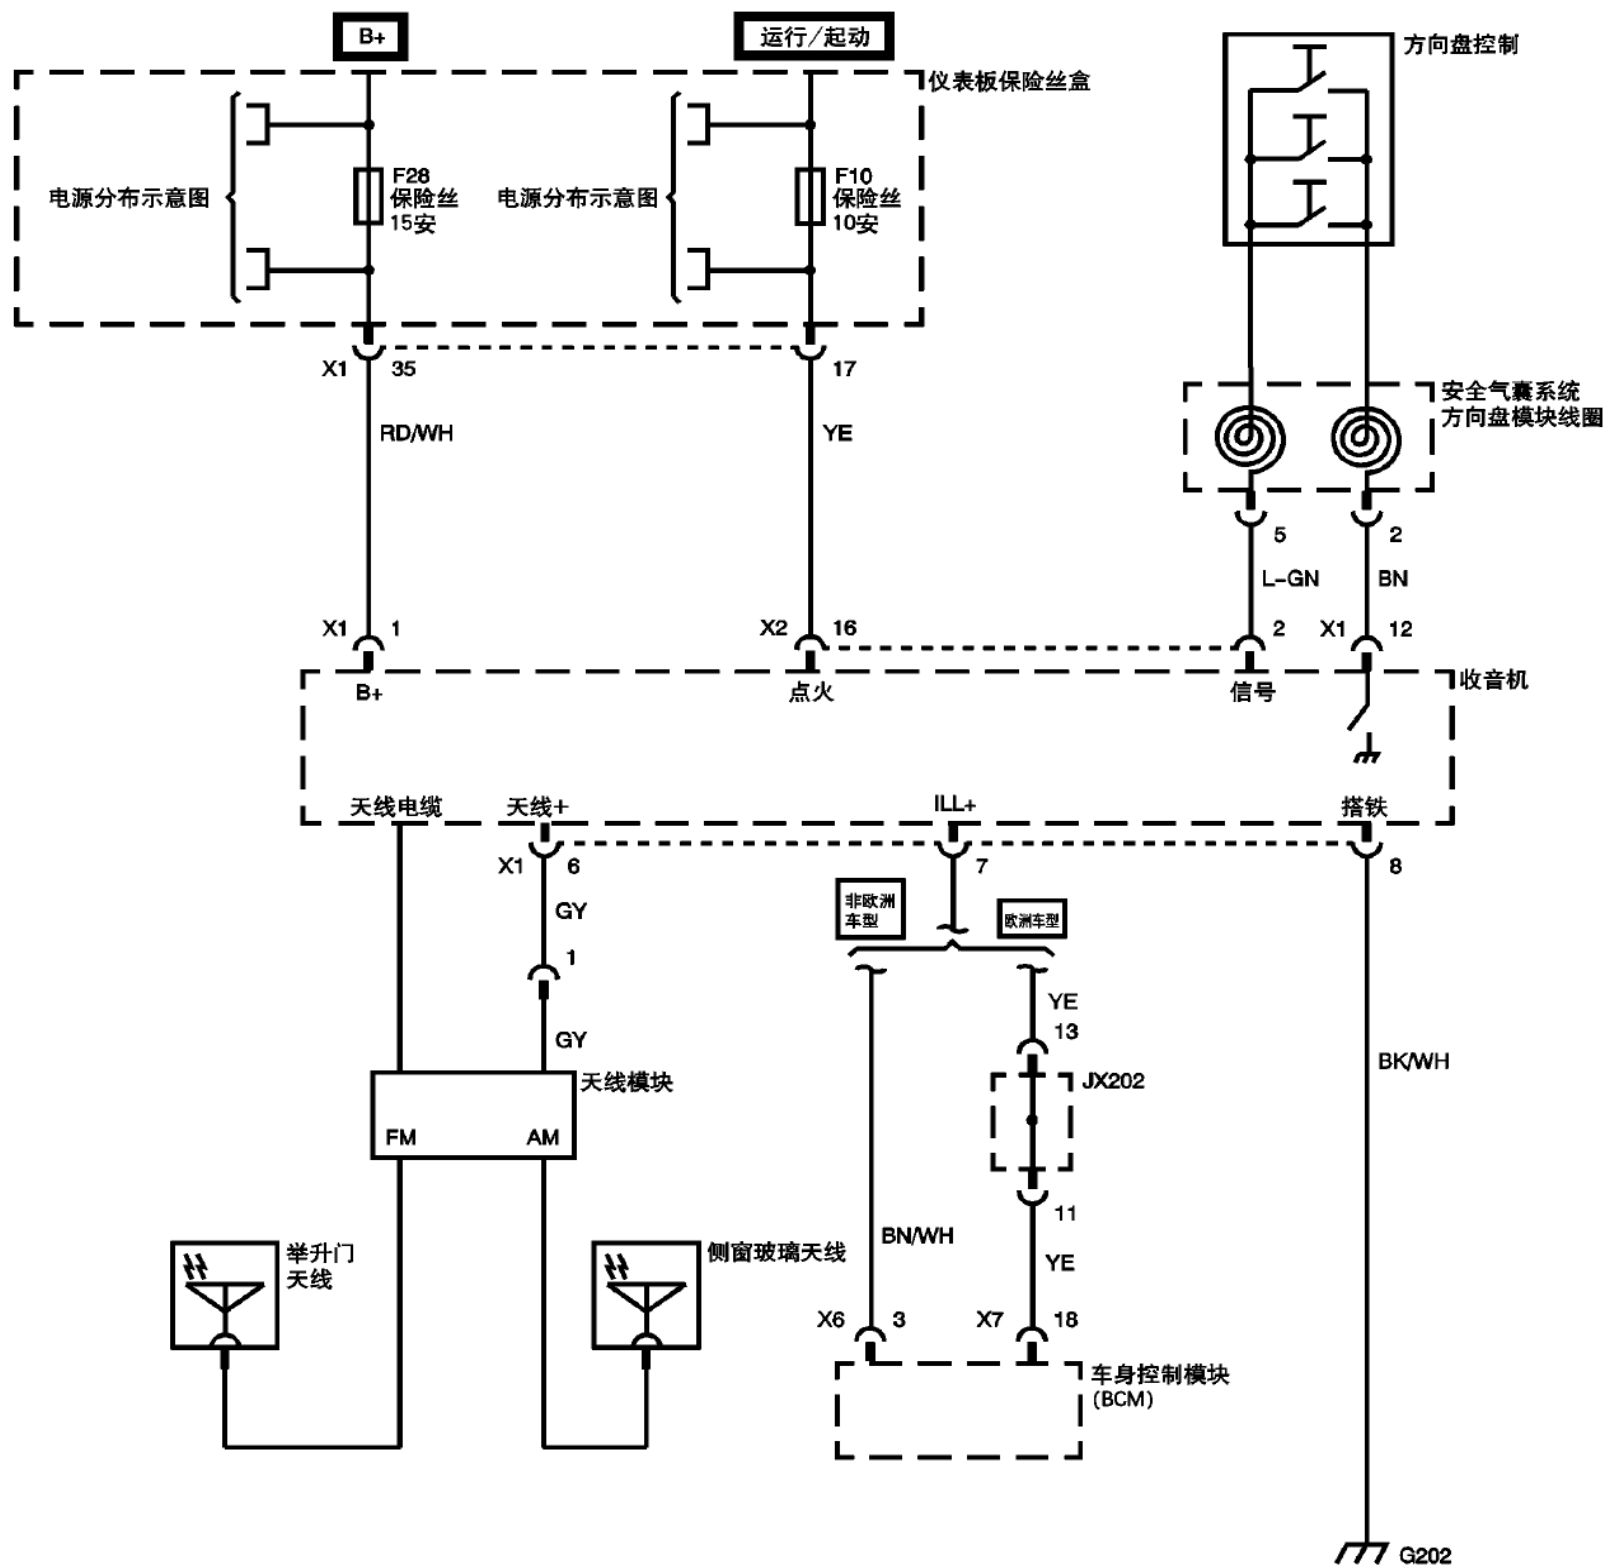

2007雪佛兰科帕奇车载电话、娱乐系统和导航系统电路图

摘要:

该文档主要描述2007雪佛兰科帕奇车载电话、娱乐系统和导航系统电路图。

关键字:

2007 通用 科帕奇 雪佛兰 电路图 车载电话 娱乐系统 导航系统

LAUNCH

目录

1. 收音机/导航系统示意图（长车身）（电源、搭铁、天线和方向盘控制装置）	1
2. 收音机/导航系统示意图（长车身）（超低音扬声器）	2
3. 车载电话示意图	3

LAUNCH

1. 收音机/导航系统示意图（长车身）（电源、搭铁、天线和方向盘控制装置）

2. 收音机/导航系统示意图（长车身）（超低音扬声器）

3. 车载电话示意图