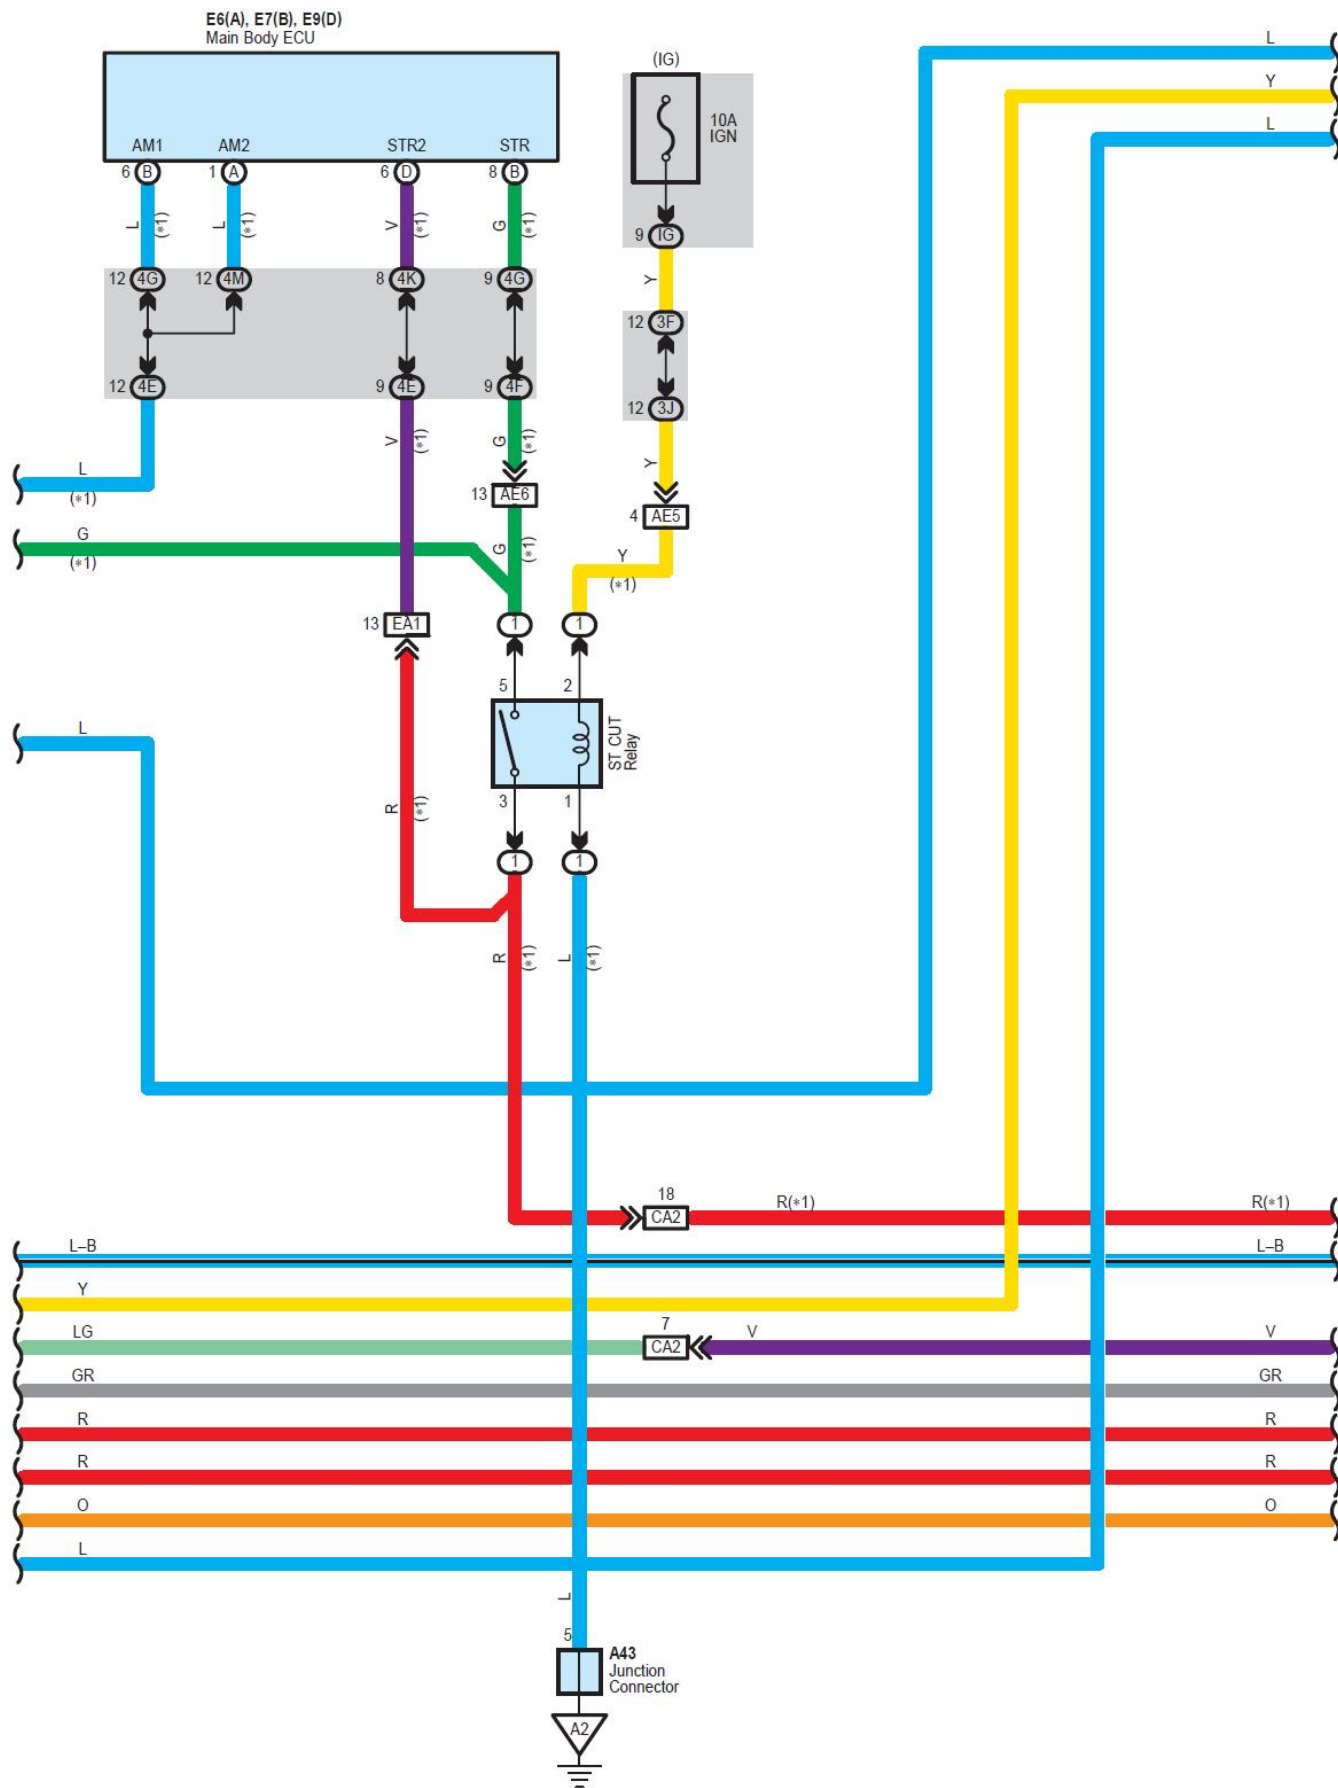

2007凯美瑞自动变速器系统（2GR-FE发动机）电路图

摘要:

该文档主要描述2007凯美瑞自动变速器系统（2GR-FE发动机）电路图。

关键字:

2007 凯美瑞 进口 自动变速器系统 2GR-FE 发动机 AT

LAUNCH

1. 自动变速器系统 (2GR-FE 发动机)

* 1 : w/ Smart Key System