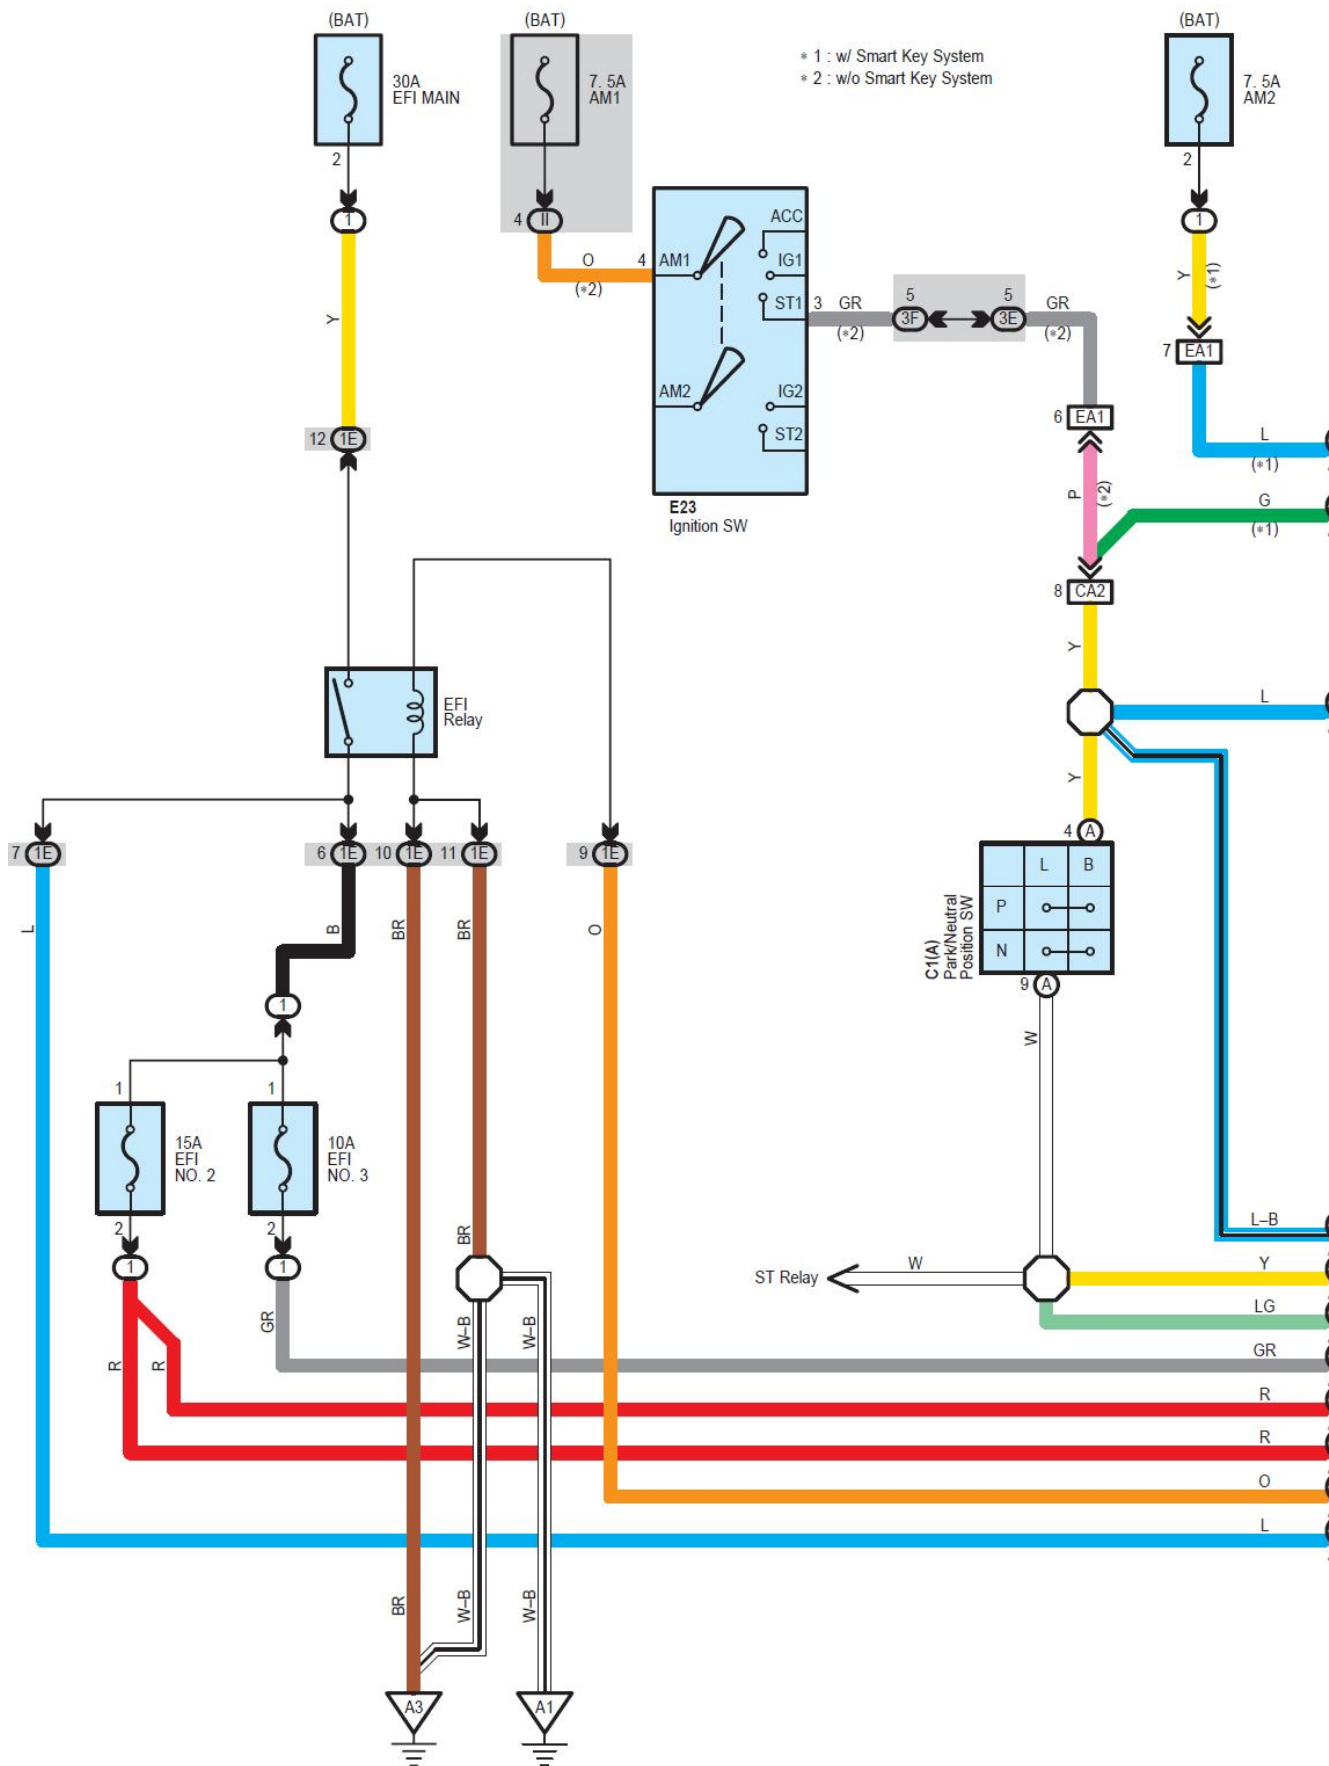

2007凯美瑞自动变速器系统（2GR-FE发动机）电路图

摘要:

该文档主要描述2007凯美瑞自动变速器系统（2GR-FE发动机）电路图。

关键字:

2007 凯美瑞 进口 自动变速器系统 2GR-FE 发动机 AT

LAUNCH

1. 自动变速器系统 (2GR-FE 发动机)

* 1 : w/ Smart Key System