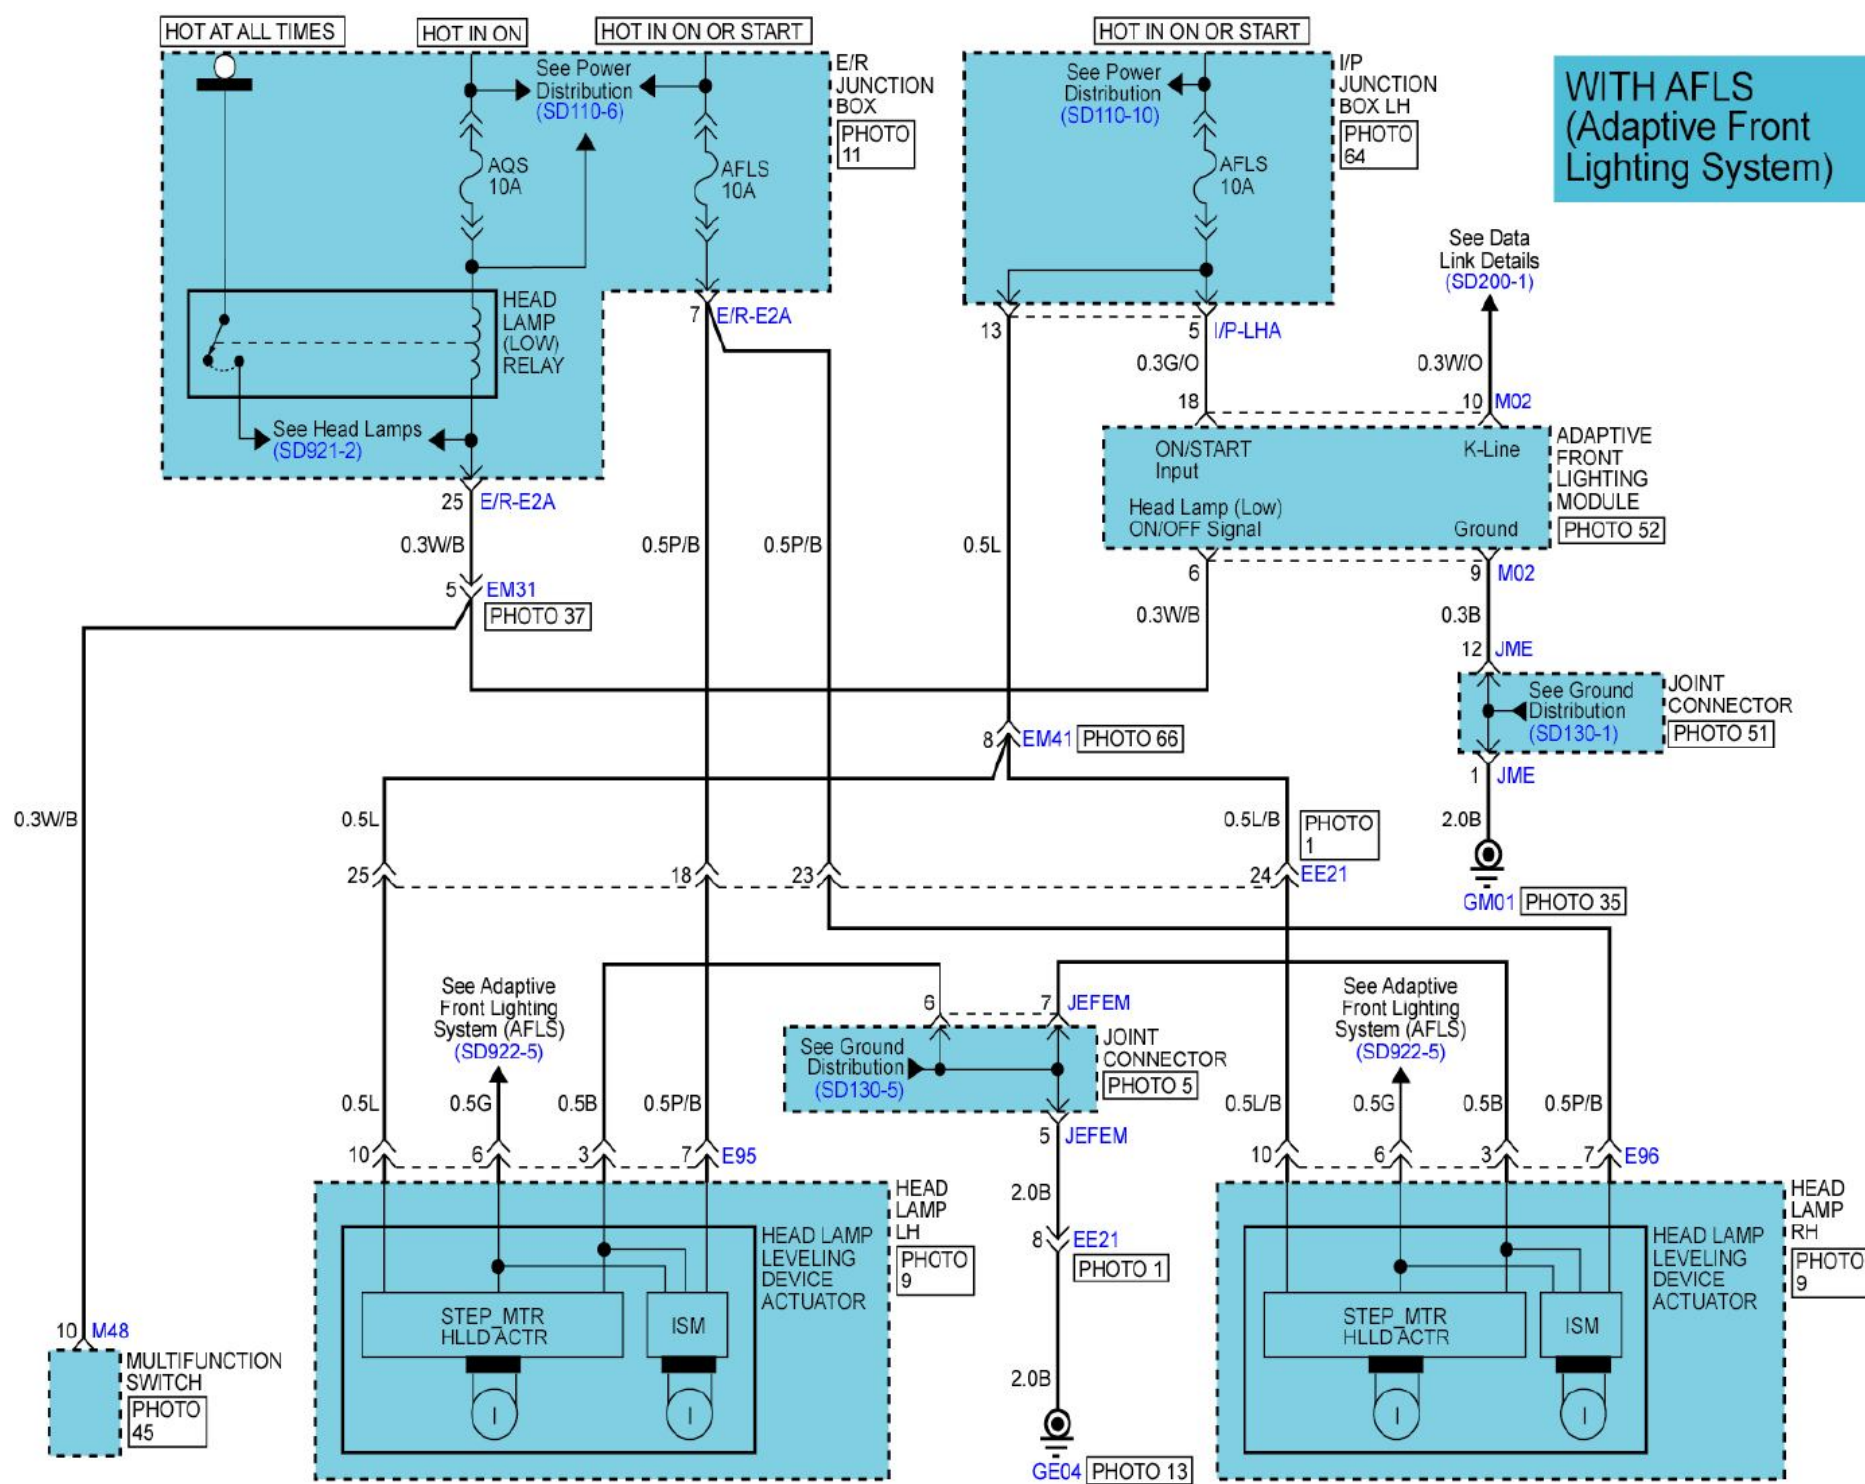

2010现代劳恩斯自动大灯水平系统电路图

摘要:

该文档主要描述2010现代劳恩斯自动大灯水平系统电路图。

关键字:

2010 现代 劳恩斯 自动大灯水平系统 电路图 大灯

LAUNCH

1. 自动大灯水平系统

<p style="text-align: center;">E95</p> 	<p style="text-align: center;">E96</p> 	<p style="text-align: center;">F06</p> 	<p style="text-align: center;">M02</p> 
<p style="text-align: center;">M48</p> 			

LAUNCH