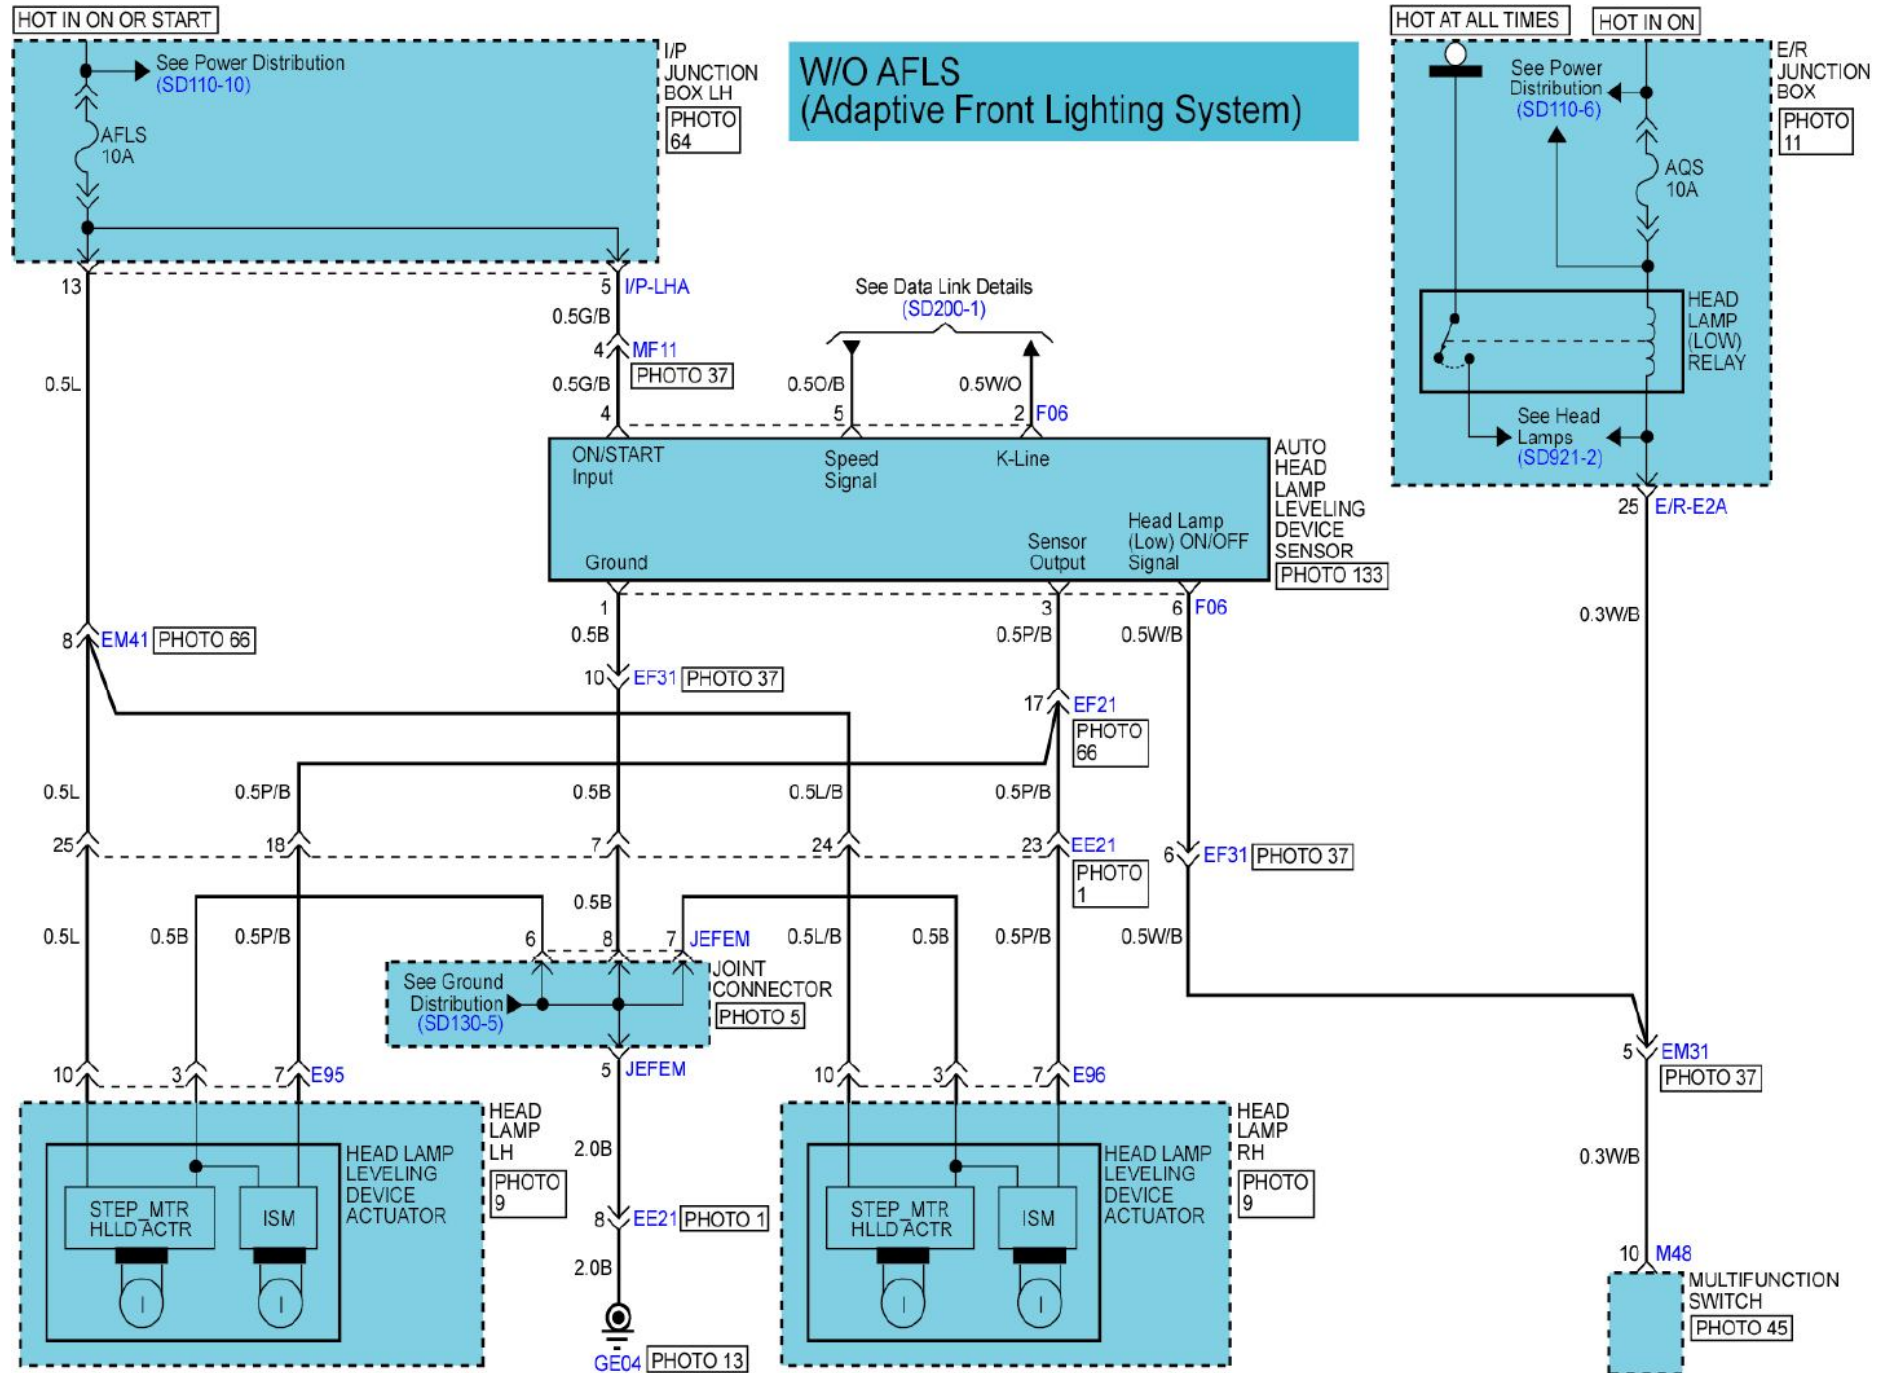

2010现代劳恩斯自动大灯水平系统电路图

摘要:

该文档主要描述2010现代劳恩斯自动大灯水平系统电路图。

关键字:

2010 现代 劳恩斯 自动大灯水平系统 电路图 大灯

LAUNCH

1. 自动大灯水平系统

<p style="text-align: center;">E95</p> 	<p style="text-align: center;">E96</p> 	<p style="text-align: center;">F06</p> 	<p style="text-align: center;">M02</p> 
<p style="text-align: center;">M48</p> 			