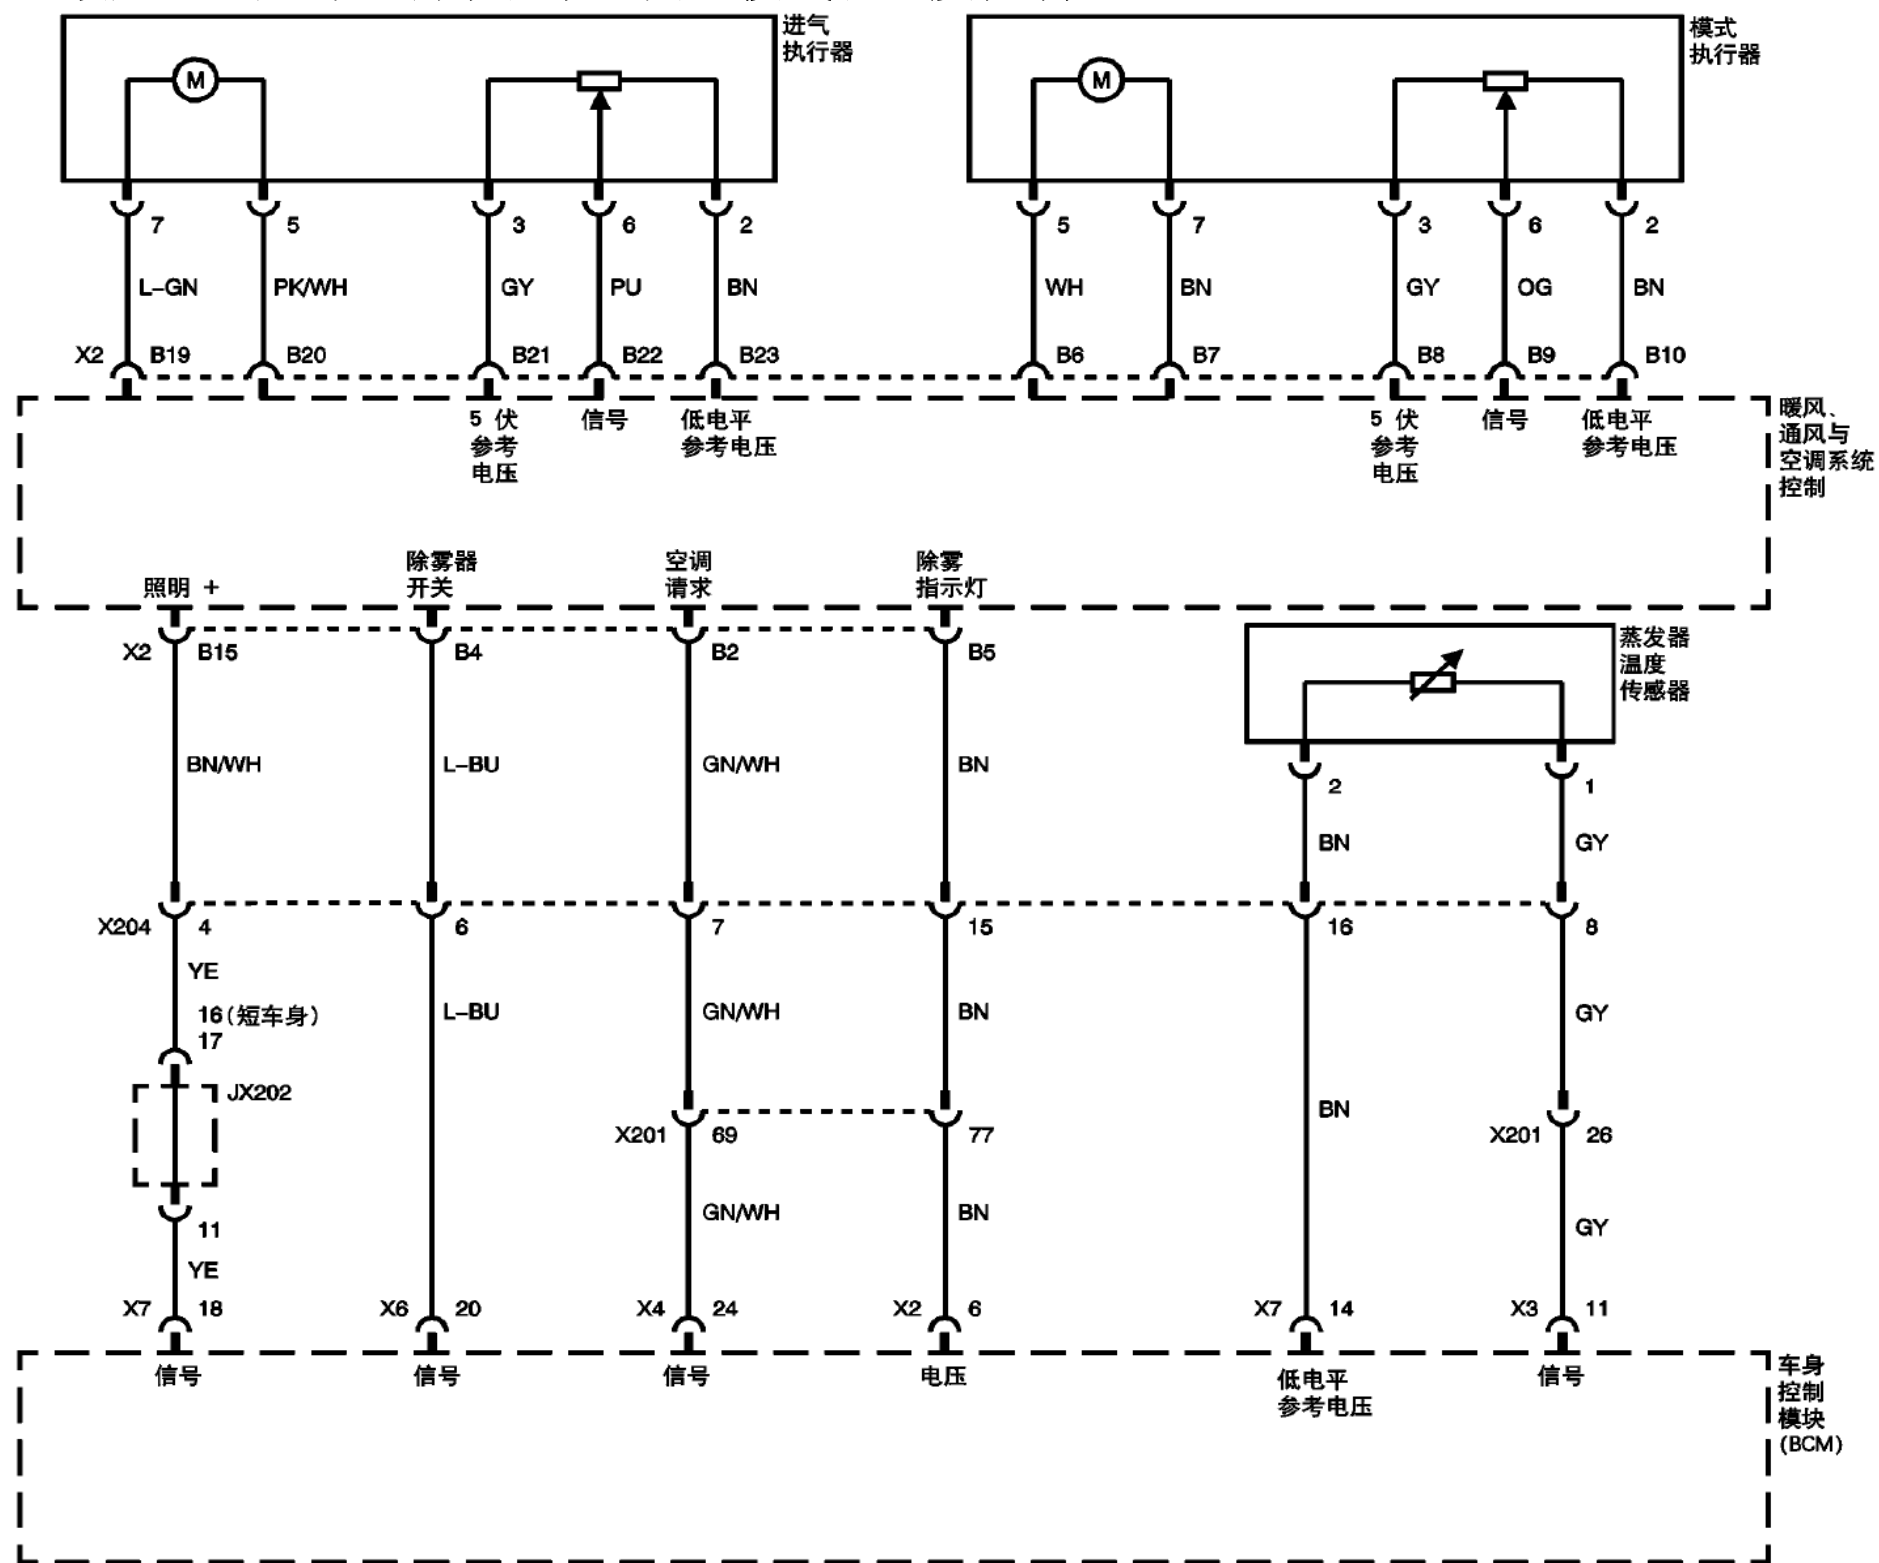

2007雪佛兰科帕奇手动空调暖风、通风与空调系统示意图

摘要:

该文档主要描述2007雪佛兰科帕奇手动空调暖风、通风与空调系统示意图。

关键字:

2007 通用 科帕奇 雪佛兰 电路图 暖风 通风与空调 手动空调

LAUNCH

目录

1. 暖风、通风与空调系统示意图（鼓风机控制）	1
2. 暖风、通风与空调系统示意图（模式和温度控制）	2
3. 暖风、通风与空调系统示意图（压缩机控制）	3

LAUNCH

1. 暖风、通风与空调系统示意图（鼓风机控制）

2. 暖风、通风与空调系统示意图（模式和温度控制）

3. 暖风、通风与空调系统示意图（压缩机控制）