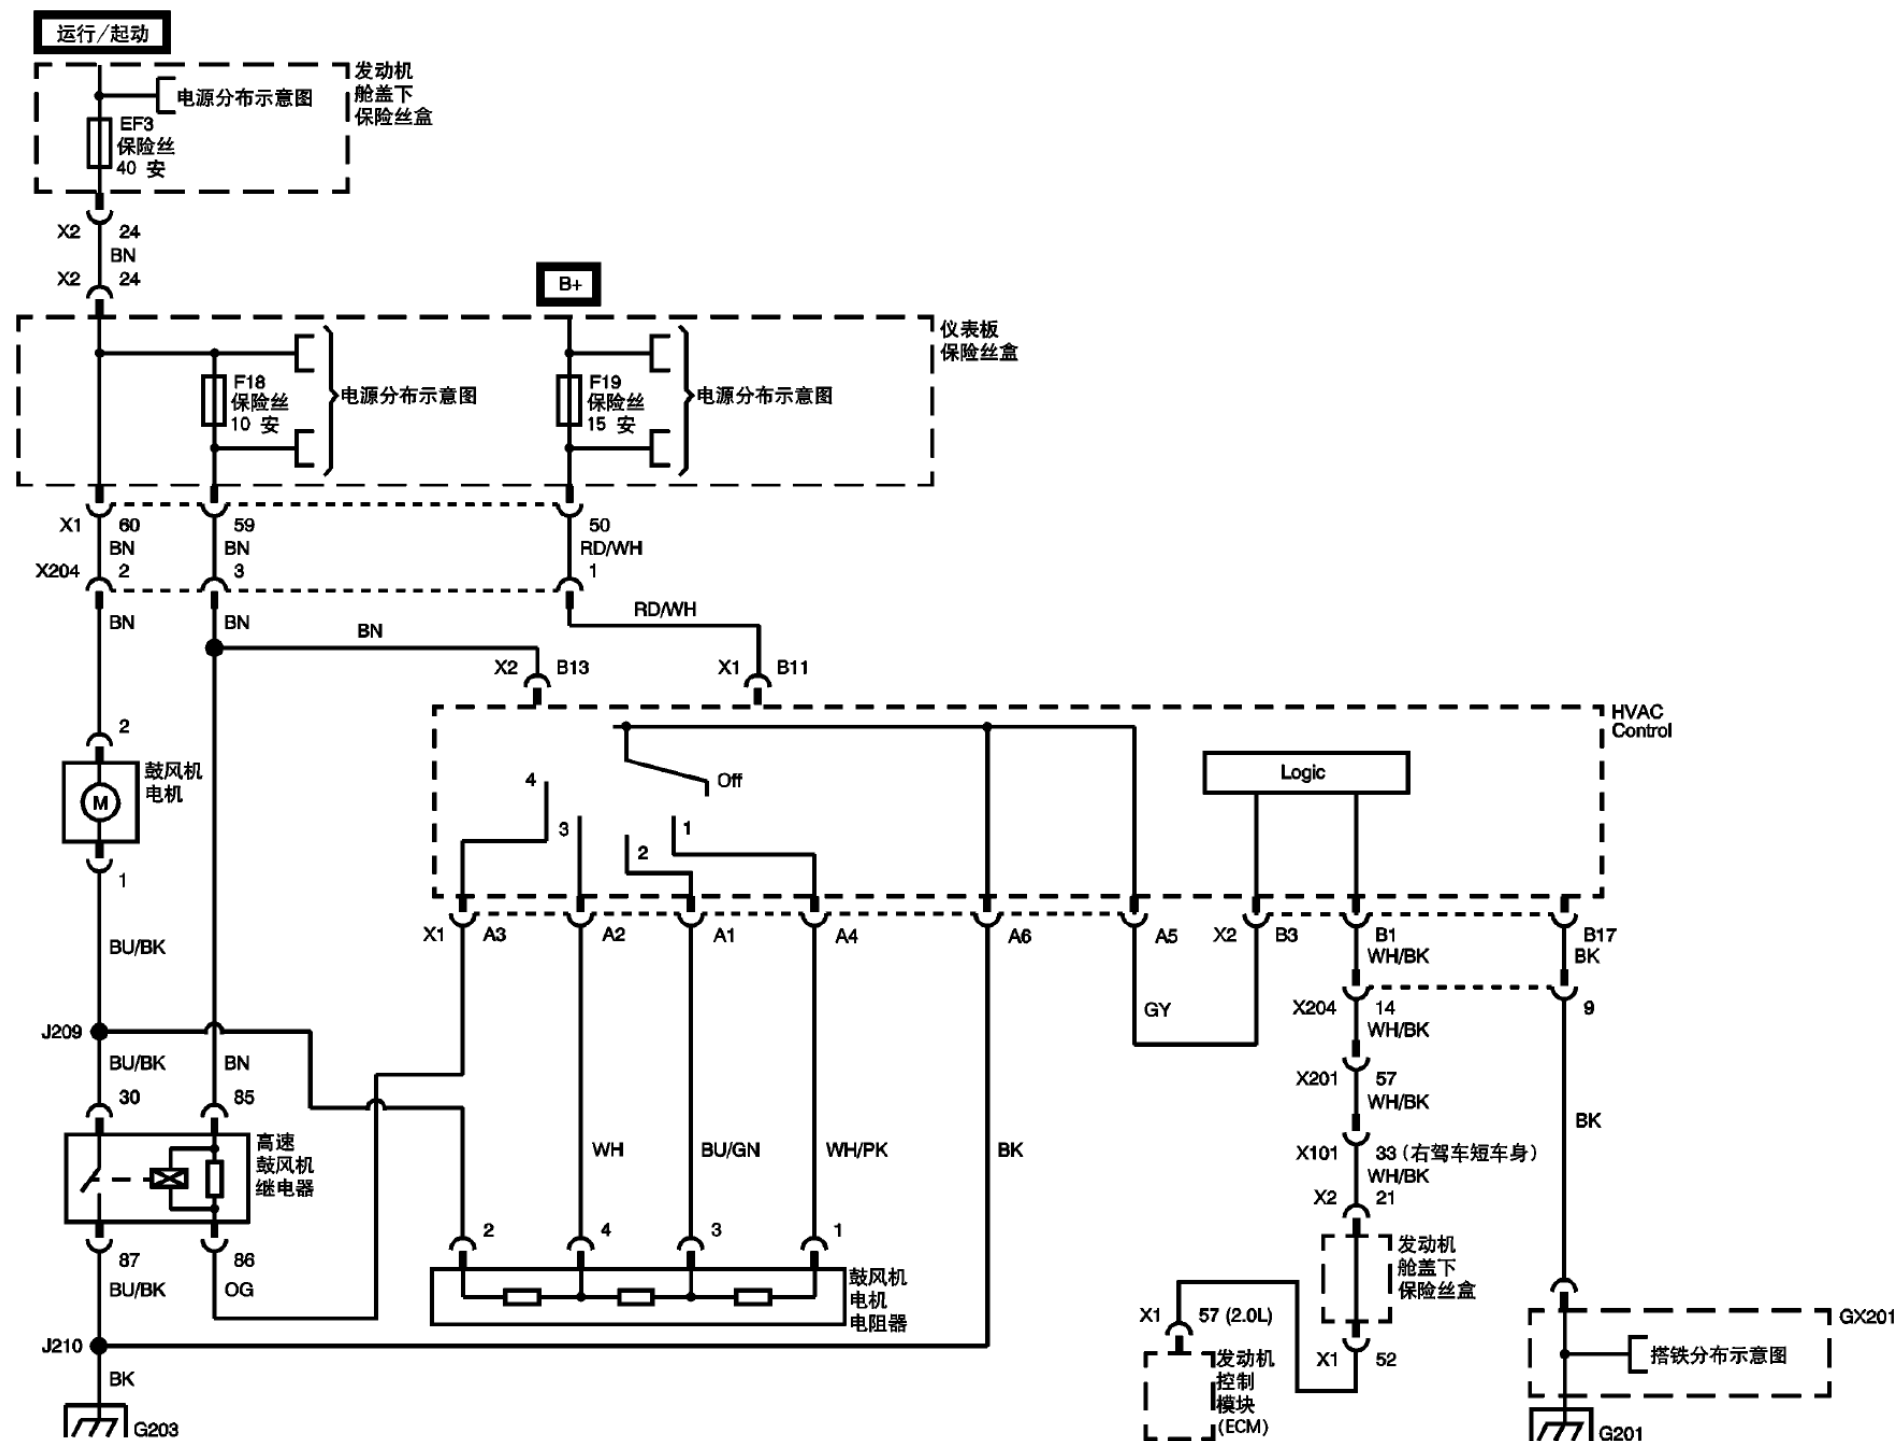

2007雪佛兰科帕奇手动空调暖风、通风与空调系统示意图

摘要:

该文档主要描述2007雪佛兰科帕奇手动空调暖风、通风与空调系统示意图。

关键字:

2007 通用 科帕奇 雪佛兰 电路图 暖风 通风与空调 手动空调

LAUNCH

目录

1. 暖风、通风与空调系统示意图（鼓风机控制）	1
2. 暖风、通风与空调系统示意图（模式和温度控制）	2
3. 暖风、通风与空调系统示意图（压缩机控制）	3

LAUNCH

1. 暖风、通风与空调系统示意图（鼓风机控制）

2. 暖风、通风与空调系统示意图（模式和温度控制）

3. 暖风、通风与空调系统示意图（压缩机控制）