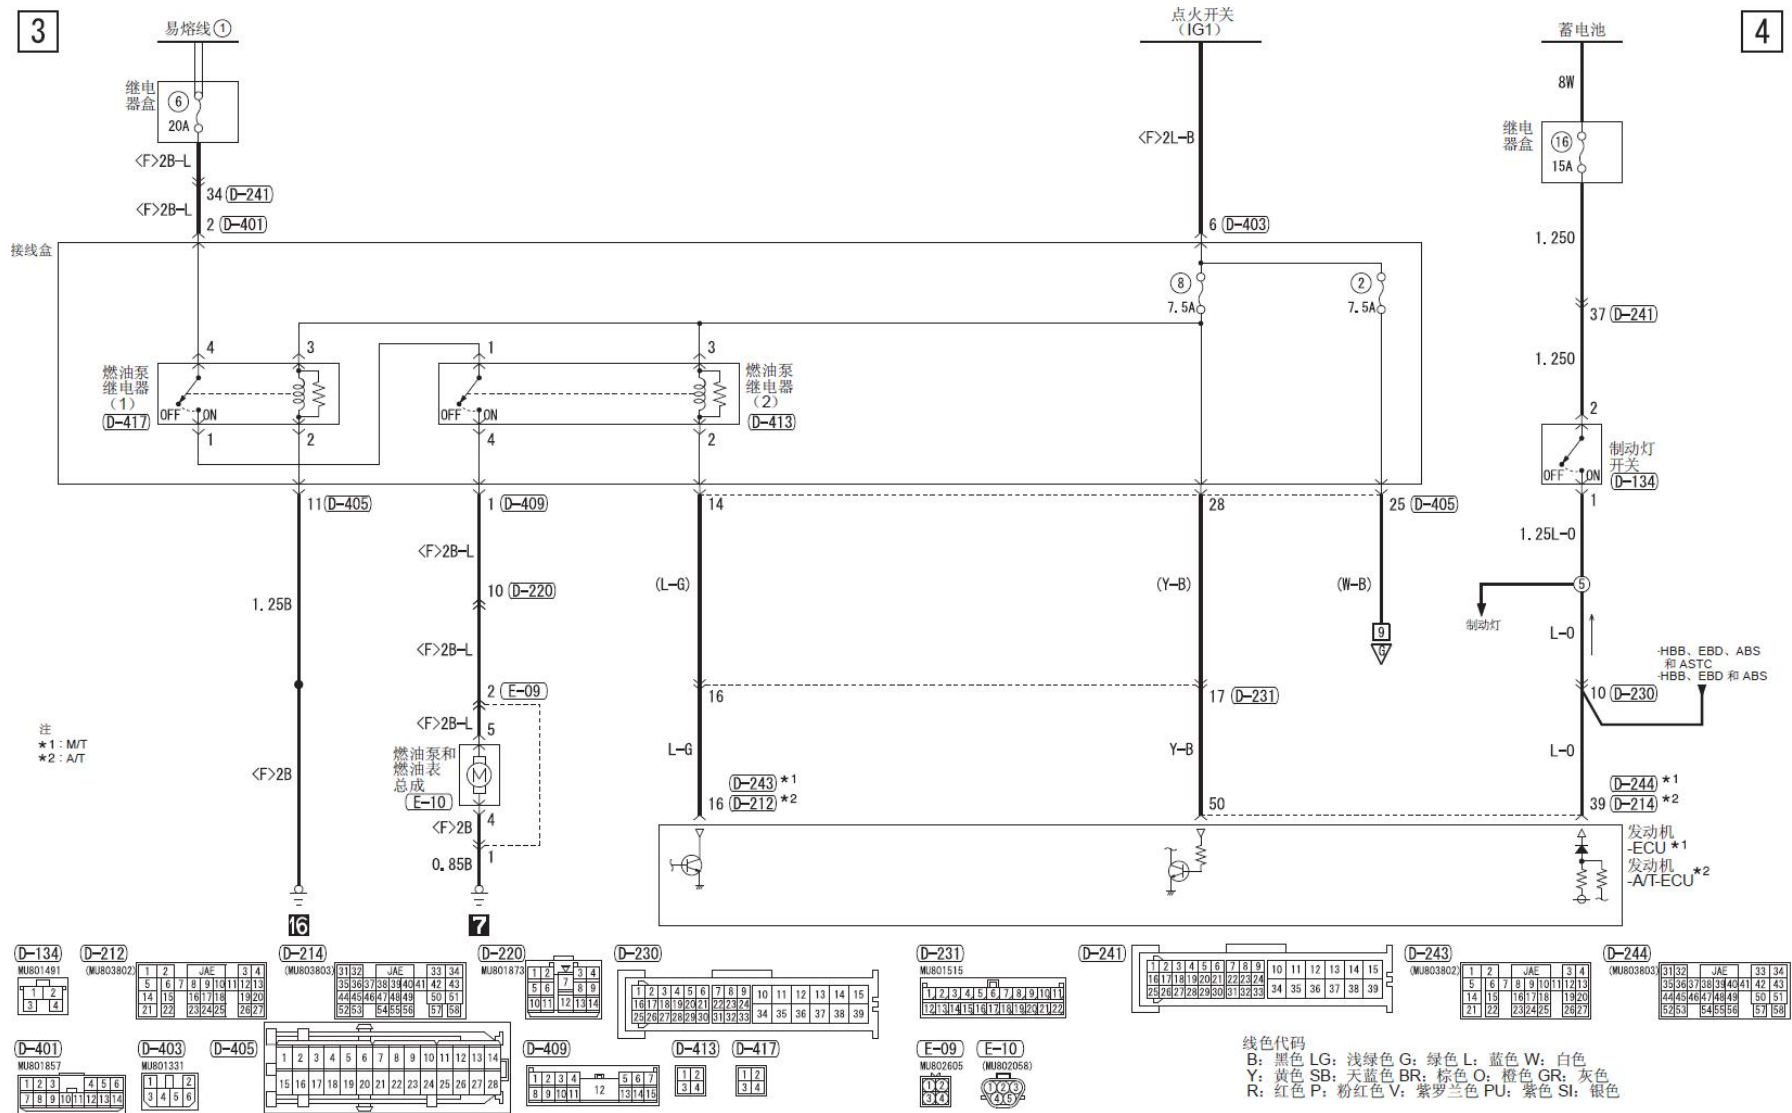

# 5. 6G74

1

2

线色代码  
 B: 黑色 LG: 浅绿色 G: 绿色 L: 蓝色 W: 白色 Y: 黄色 SB: 天蓝色 BR: 棕色  
 O: 橙色 GR: 灰色 R: 红色 P: 粉红色 V: 紫罗兰色 PU: 紫色 SI: 银色

5

注  
\*1: M/T  
\*2: A/T

<b>B-24</b> MIUR02603	<b>B-38</b> MIUR02337	<b>B-45</b> MIUR02609	<b>B-53</b> MIUR02663	<b>B-104</b> MIUR02044	<b>B-105</b> MIUR02044	<b>B-111</b> MIUR02044	<b>B-119</b> MIUR02044	<b>B-120</b> MIUR02044	<b>B-121</b> MIUR02044	<b>D-14</b> MIUR01850	<b>D-111</b> MIUR01850
<b>D-243</b> MIUR03802	<b>D-244</b> MIUR03803	<b>D-245</b> MIUR03804	<b>D-247</b> MIUR03801								

6

<b>D-212</b> MIUR03802	<b>D-214</b> MIUR03803	<b>D-216</b> MIUR03804	<b>D-218</b> MIUR03801

线色代码  
B: 黑色 LG: 浅绿色 G: 绿色 L: 蓝色 W: 白色 Y: 黄色 SB: 天蓝色 BR: 棕色  
O: 橙色 GR: 灰色 R: 红色 P: 粉红色 V: 紫罗兰色 PU: 紫色 SI: 银色