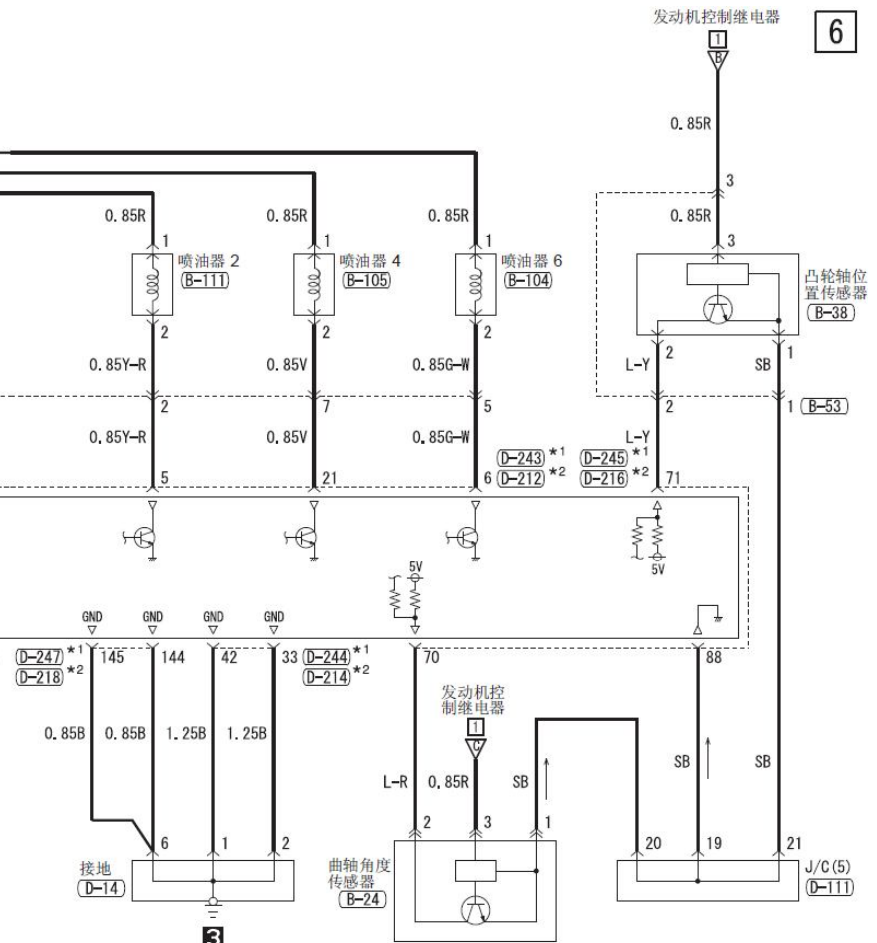

# 5. 6G74

1

2

线色代码  
 B: 黑色 LG: 浅绿色 G: 绿色 L: 蓝色 W: 白色 Y: 黄色 SB: 天蓝色 BR: 棕色  
 O: 橙色 GR: 灰色 R: 红色 P: 粉红色 V: 紫罗兰色 PU: 紫色 SI: 银色

5

注  
\*1: M/T  
\*2: A/T

<b>B-24</b> MIUR02603	<b>B-38</b> MIUR02337	<b>B-45</b> MIUR02609	<b>B-53</b> MIUR02663	<b>B-104</b> MIUR02044	<b>B-105</b> MIUR02044	<b>B-111</b> MIUR02044	<b>B-119</b> MIUR02044	<b>B-120</b> MIUR02044	<b>B-121</b> MIUR02044	<b>D-14</b> MIUR01850	<b>D-111</b> MIUR01850
<b>D-243</b> MIUR03802	<b>D-244</b> MIUR03803	<b>D-245</b> MIUR03804	<b>D-247</b> MIUR03801								

6

<b>D-212</b> MIUR03802	<b>D-214</b> MIUR03803	<b>D-216</b> MIUR03804	<b>D-218</b> MIUR03801

线色代码  
B: 黑色 LG: 浅绿色 G: 绿色 L: 蓝色 W: 白色 Y: 黄色 SB: 天蓝色 BR: 棕色  
O: 橙色 GR: 灰色 R: 红色 P: 粉红色 V: 紫罗兰色 PU: 紫色 SI: 银色