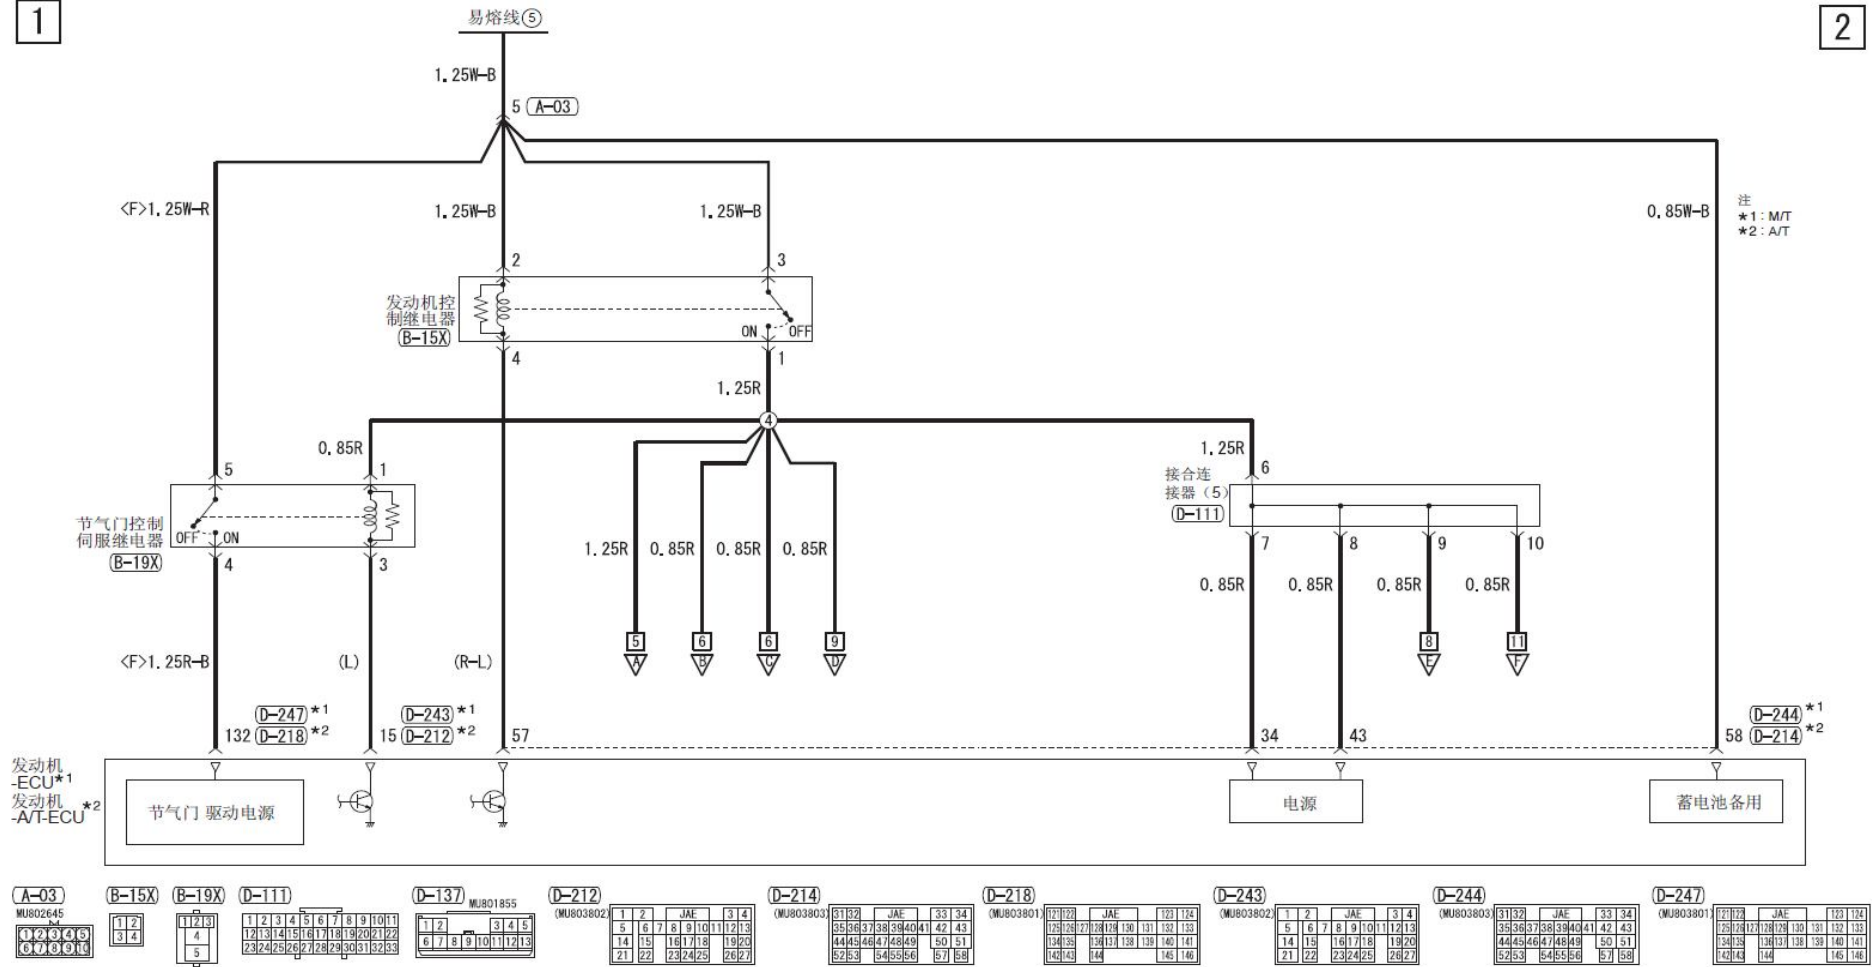

# 5. 6G74

1

2

线色代码  
 B: 黑色 LG: 浅绿色 G: 绿色 L: 蓝色 W: 白色 Y: 黄色 SB: 天蓝色 BR: 棕色  
 O: 橙色 GR: 灰色 R: 红色 P: 粉红色 V: 紫罗兰色 PU: 紫色 SI: 银色

5

注  
\*1: M/T  
\*2: A/T

<b>B-24</b> MIUR02603	<b>B-38</b> MIUR02337	<b>B-45</b> MIUR02609	<b>B-53</b> MIUR02663	<b>B-104</b> MIUR02044	<b>B-105</b> MIUR02044	<b>B-111</b> MIUR02044	<b>B-119</b> MIUR02044	<b>B-120</b> MIUR02044	<b>B-121</b> MIUR02044	<b>D-14</b> MIUR01850	<b>D-111</b> MIUR01850
<b>D-243</b> MIUR03802	<b>D-244</b> MIUR03803	<b>D-245</b> MIUR03804	<b>D-247</b> MIUR03801								

6

<b>D-212</b> MIUR03802	<b>D-214</b> MIUR03803	<b>D-216</b> MIUR03804	<b>D-218</b> MIUR03801

线色代码  
B: 黑色 LG: 浅绿色 G: 绿色 L: 蓝色 W: 白色 Y: 黄色 SB: 天蓝色 BR: 棕色  
O: 橙色 GR: 灰色 R: 红色 P: 粉红色 V: 紫罗兰色 PU: 紫色 SI: 银色