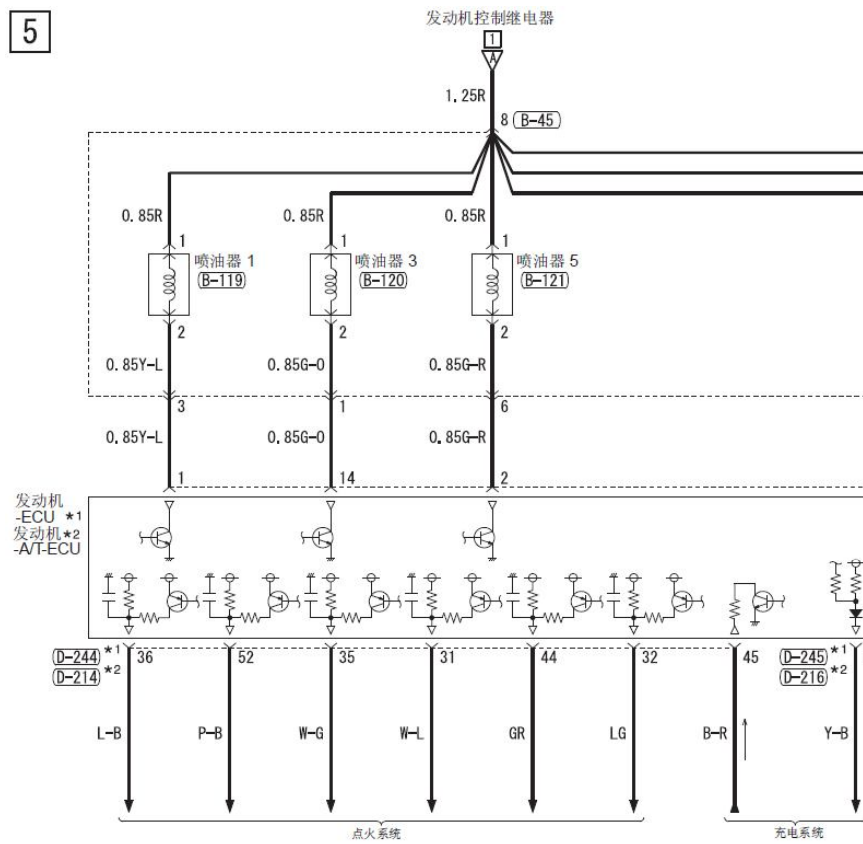

# 5. 6G74

1

2

线色代码  
 B: 黑色 LG: 浅绿色 G: 绿色 L: 蓝色 W: 白色 Y: 黄色 SB: 天蓝色 BR: 棕色  
 O: 橙色 GR: 灰色 R: 红色 P: 粉红色 V: 紫罗兰色 PU: 紫色 SI: 银色

5

注  
\*1: M/T  
\*2: A/T

<b>B-24</b> MIUR02603	<b>B-38</b> MIUR02337	<b>B-45</b> MIUR02609	<b>B-53</b> MIUR02663	<b>B-104</b> MIUR02044	<b>B-105</b> MIUR02044	<b>B-111</b> MIUR02044	<b>B-119</b> MIUR02044	<b>B-120</b> MIUR02044	<b>B-121</b> MIUR02044	<b>D-14</b> MIUR01850	<b>D-111</b> MIUR01850
<b>D-243</b> MIUR03802	<b>D-244</b> MIUR03803	<b>D-245</b> MIUR03804	<b>D-247</b> MIUR03801								

6

<b>D-212</b> MIUR03802	<b>D-214</b> MIUR03803	<b>D-216</b> MIUR03804	<b>D-218</b> MIUR03801

线色代码  
B: 黑色 LG: 浅绿色 G: 绿色 L: 蓝色 W: 白色 Y: 黄色 SB: 天蓝色 BR: 棕色  
O: 橙色 GR: 灰色 R: 红色 P: 粉红色 V: 紫罗兰色 PU: 紫色 SI: 银色