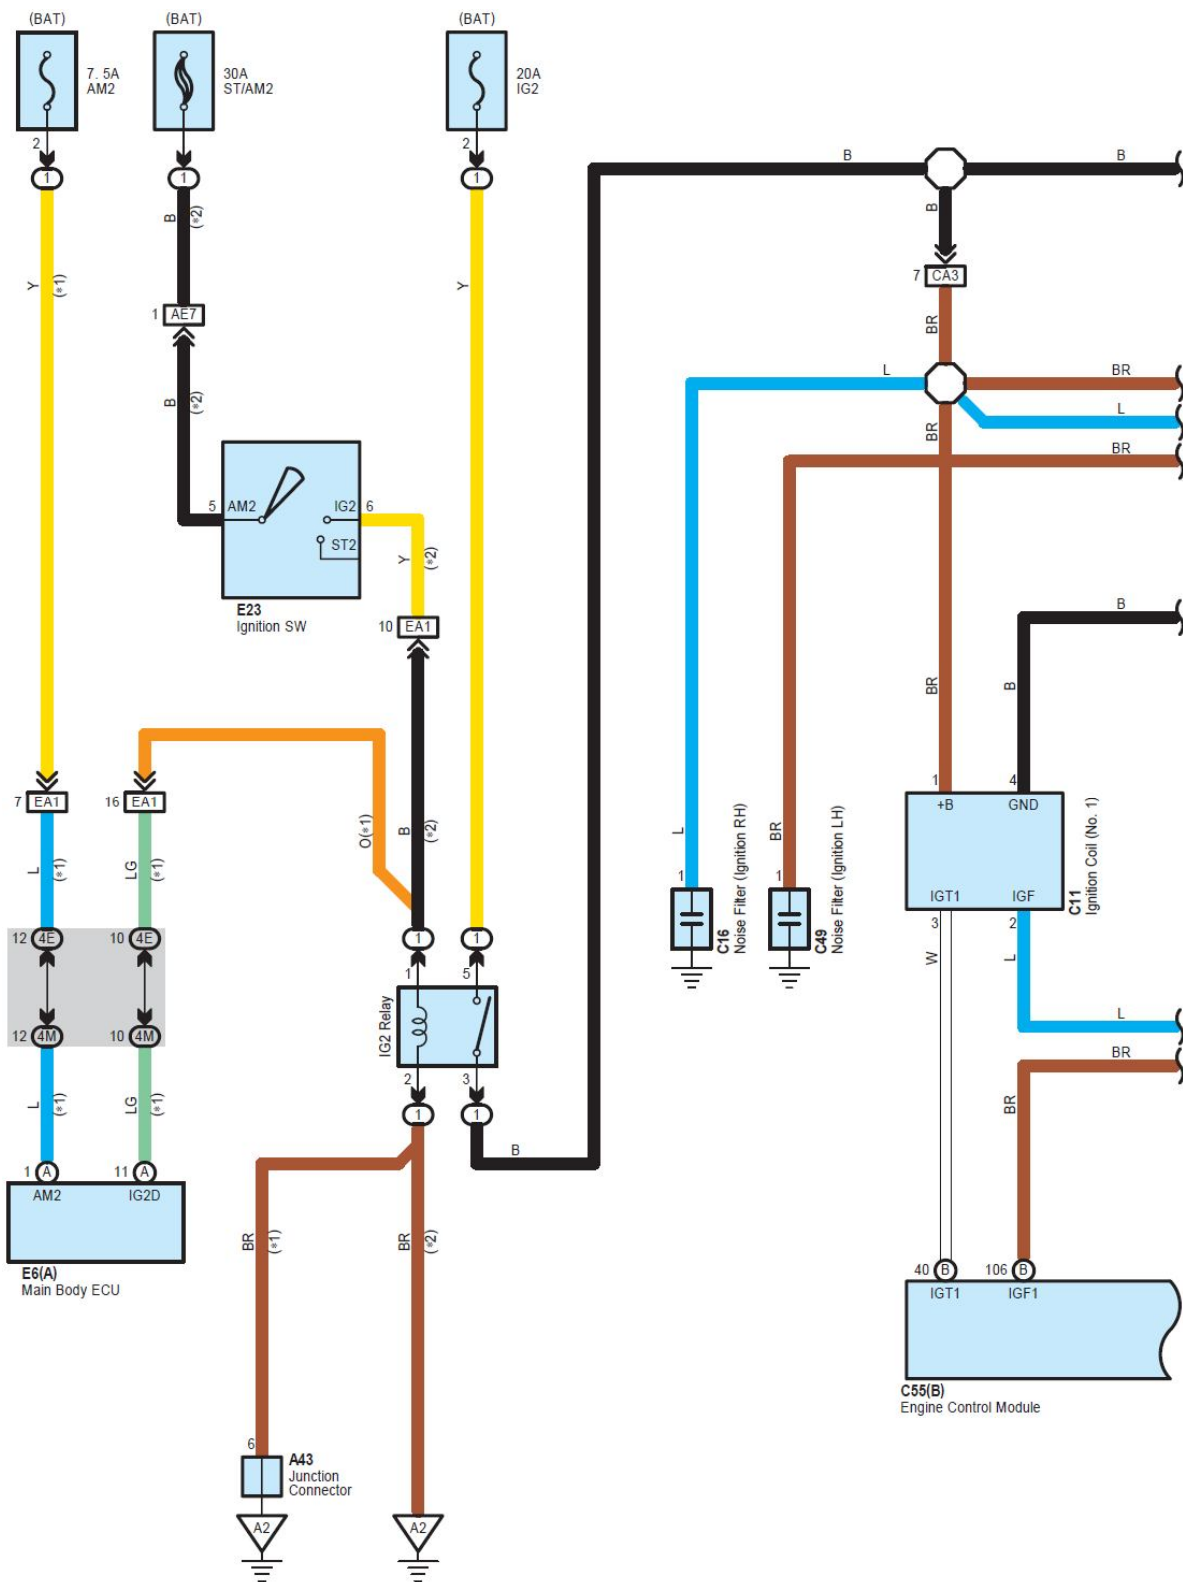

# 2007凯美瑞2GR - FE发动机点火系统电路图

## 摘要:

该文档主要描述2007凯美瑞2GR - FE发动机点火系统电路图。

## 关键字:

2007 凯美瑞 电源 2GR - FE 发动机 点火系统 进口

LAUNCH

# 1. 2GR - FE 发动机点火系统

\* 1 : w/ Smart Key System  
\* 2 : w/o Smart Key System