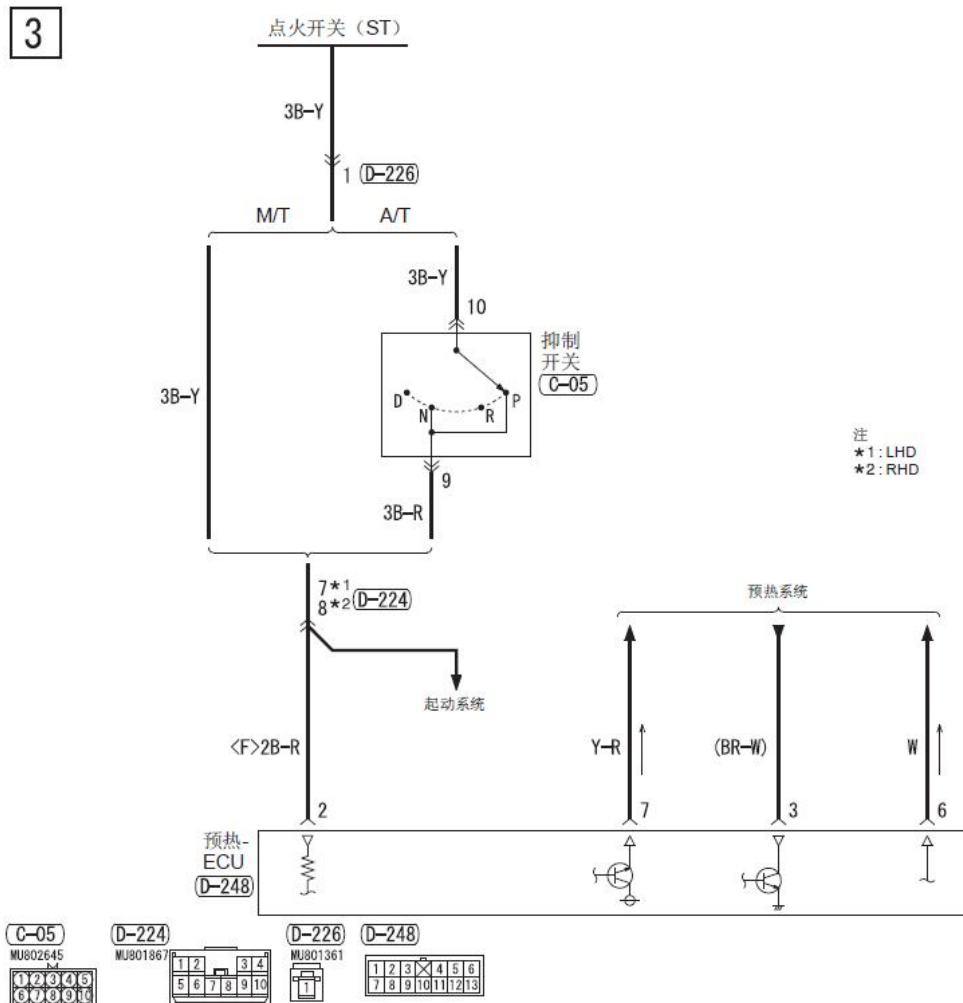

# 1. 4M40

注  
★1: LHD  
★2: RHD

线色代码  
B: 黑色 LG: 浅绿色 G: 绿色 L: 蓝色 W: 白色 Y: 黄色 SB: 天蓝色  
BR: 棕色 O: 橙色 GR: 灰色 R: 红色 P: 粉红色 V: 紫罗兰色 PU: 紫色 SI: 银色