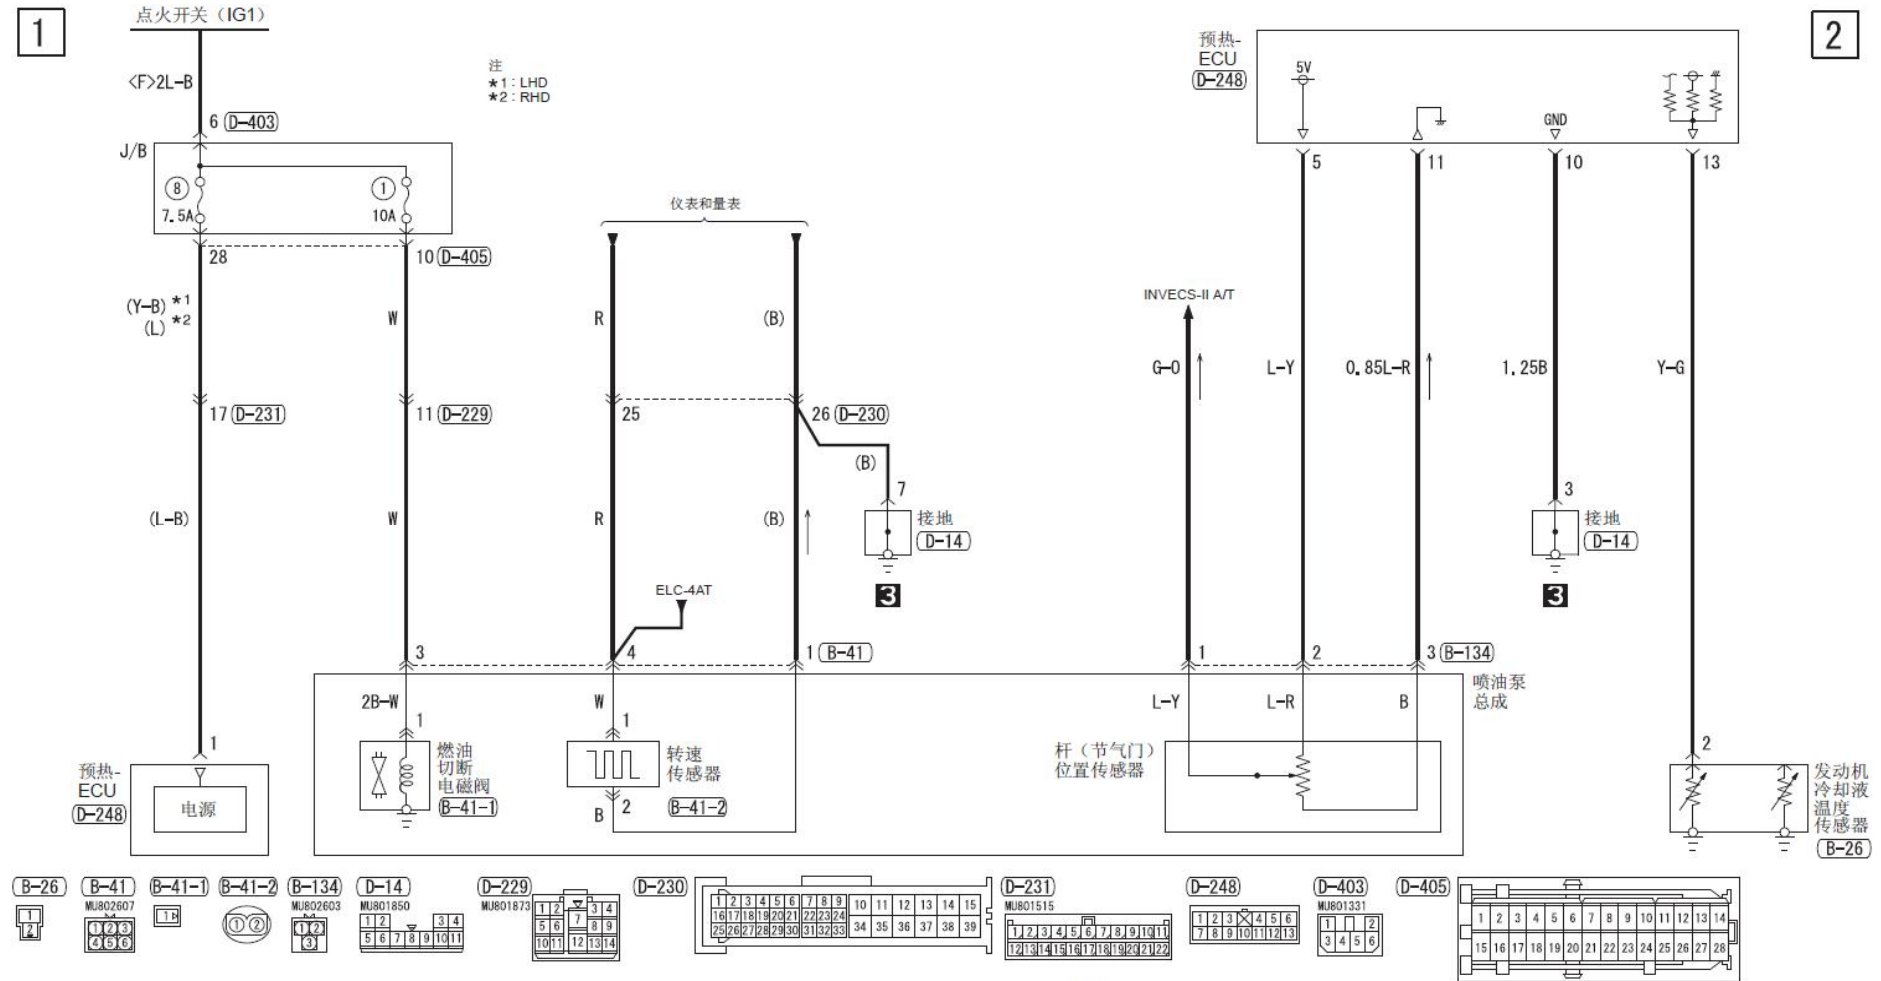

# 1. 4M40

注  
★1: LHD  
★2: RHD

线色代码  
B: 黑色 LG: 浅绿色 G: 绿色 L: 蓝色 W: 白色 Y: 黄色 SB: 天蓝色  
BR: 棕色 O: 橙色 GR: 灰色 R: 红色 P: 粉红色 V: 紫罗兰色 PU: 紫色 SI: 银色