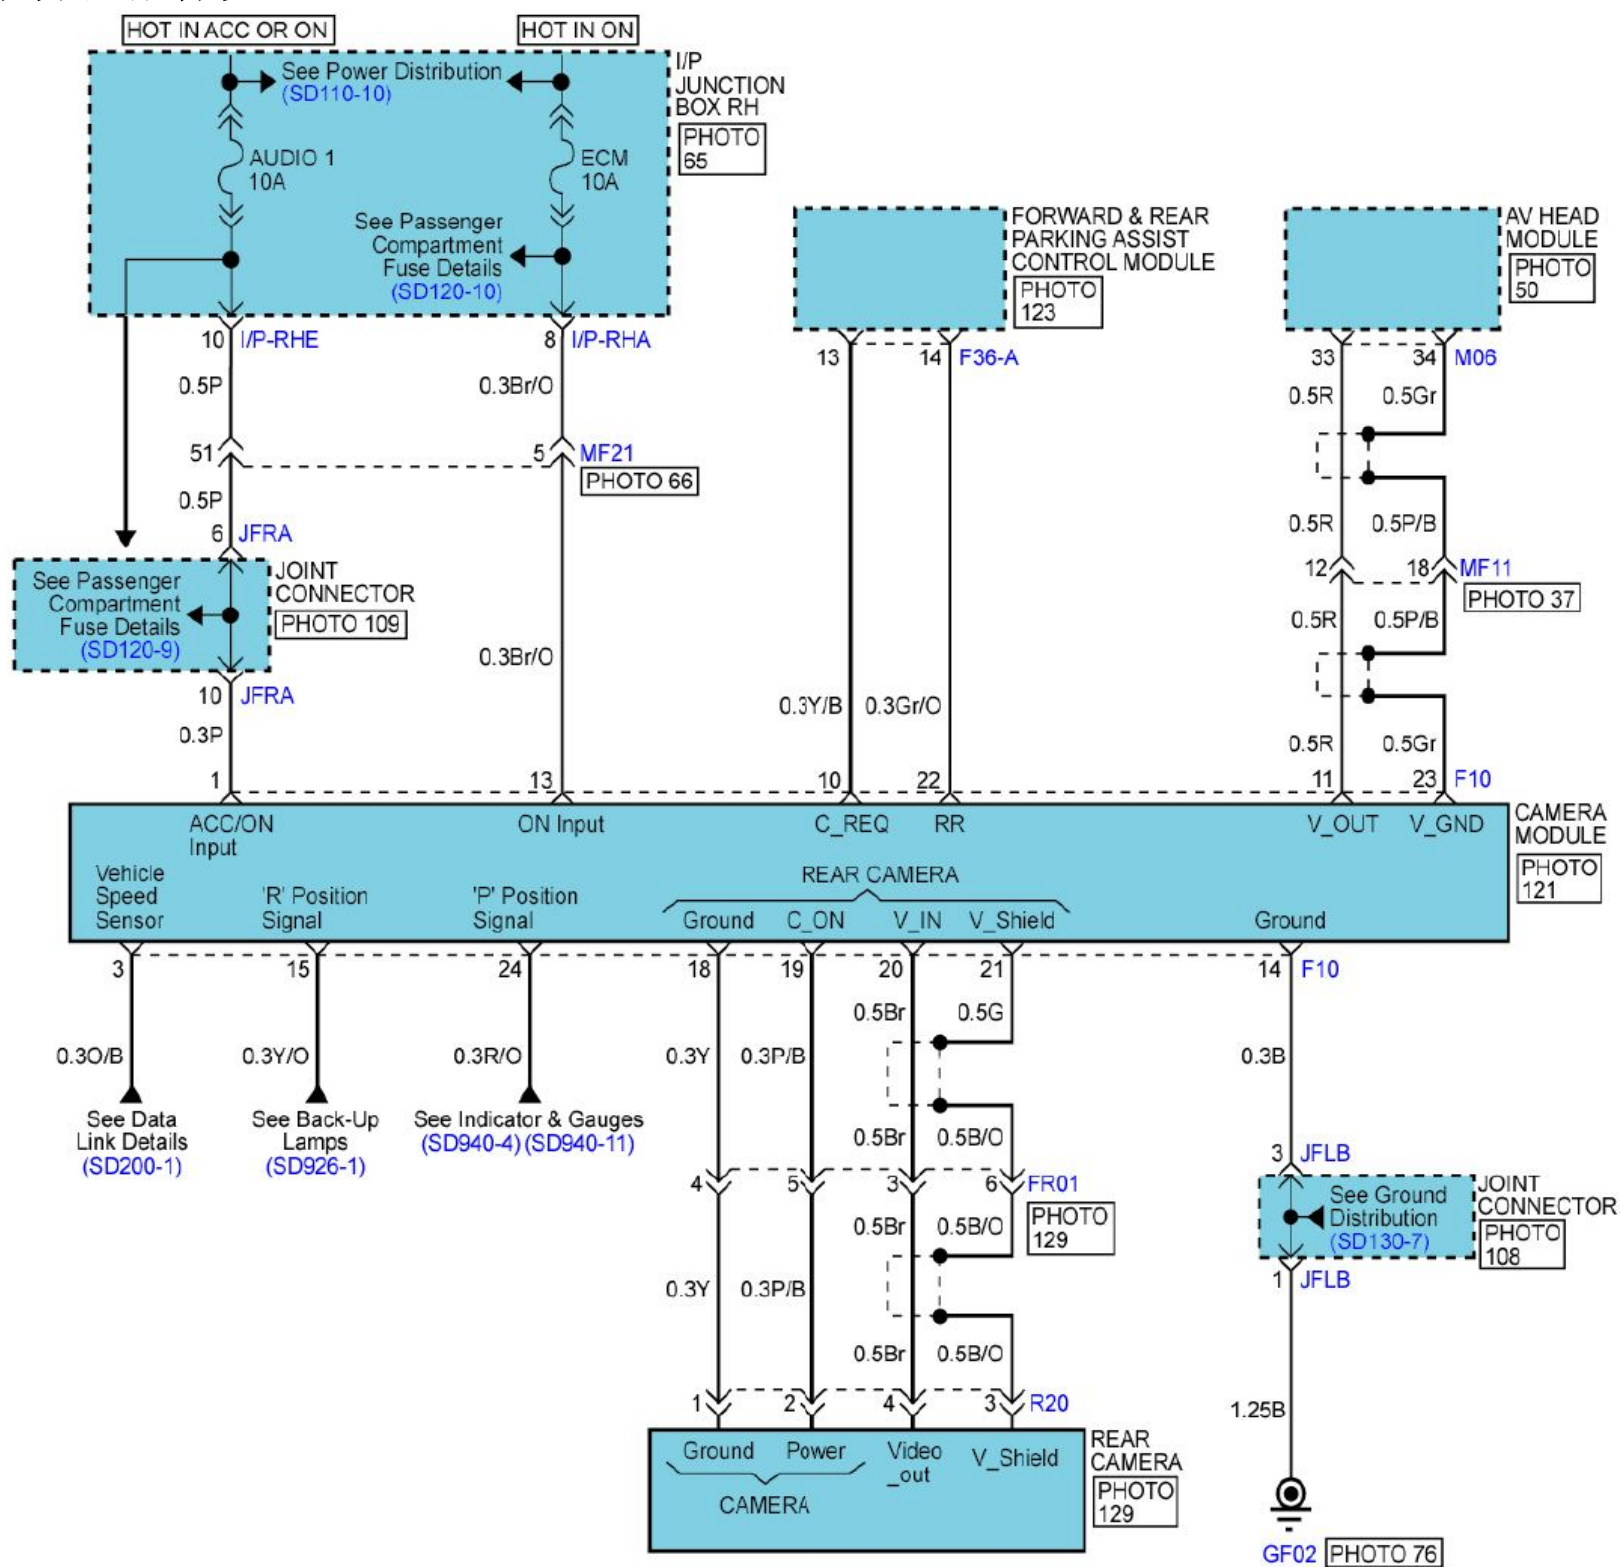

# 2010现代劳恩斯倒车警告摄像头电路图

## 摘要:

该文档主要描述2010现代劳恩斯倒车警告摄像头电路图。

## 关键字:

2010 现代 劳恩斯 电路图 倒车警告摄像头 倒车

LAUNCH

## 1. 倒车警告摄像头

LAUNCH