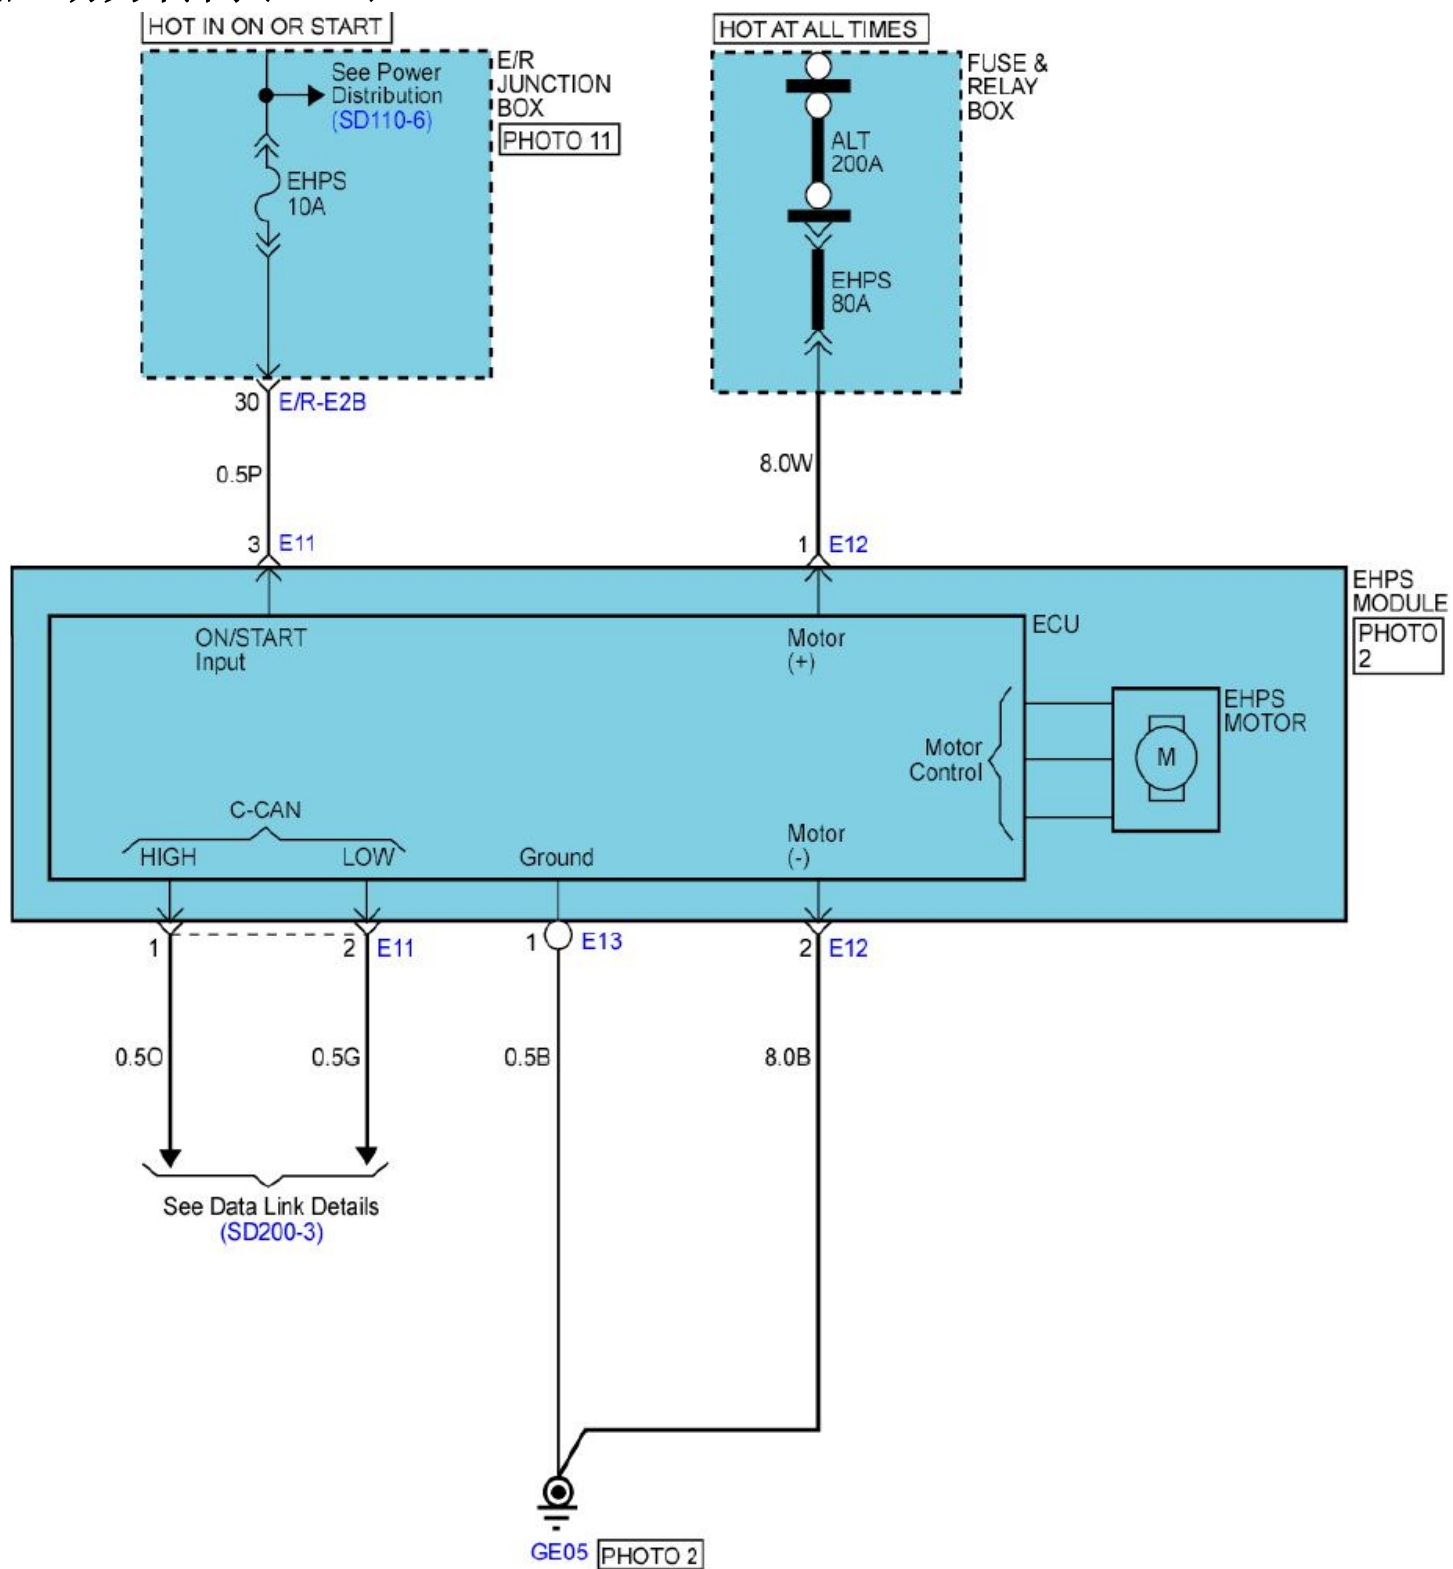

# 2010现代劳恩斯电子液压动力转向(EHPS)电路图

## 摘要:

该文档主要描述2010现代劳恩斯电子液压动力转向(EHPS)电路图。

## 关键字:

2010 现代 劳恩斯 电子液压动力转向(EHPS) 电路图 转向 EHPS

LAUNCH

# 1. 电子液压动力转向 (EHPS)

<p>E11</p> 	<p>E12</p> 	<p>E13</p> 	<p>BLANK</p>
--	--	--	--------------

LAUNCH