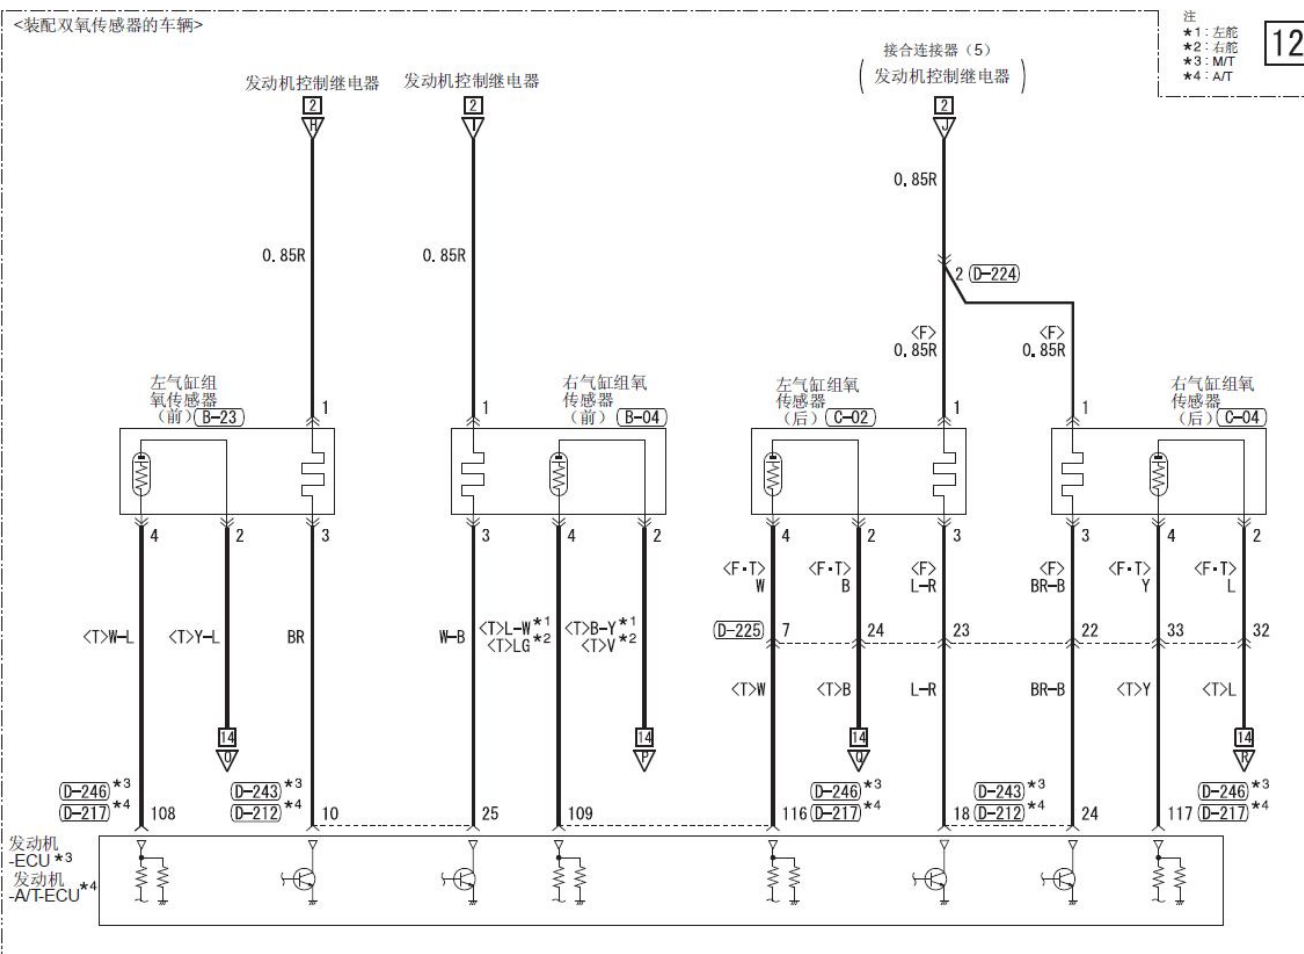

注
*1: 左舵
*2: 右舵
*3: M/T
*4: A/T

12

D-224
MU801867

1	2	3	4
5	6	7	8
9	10	11	12