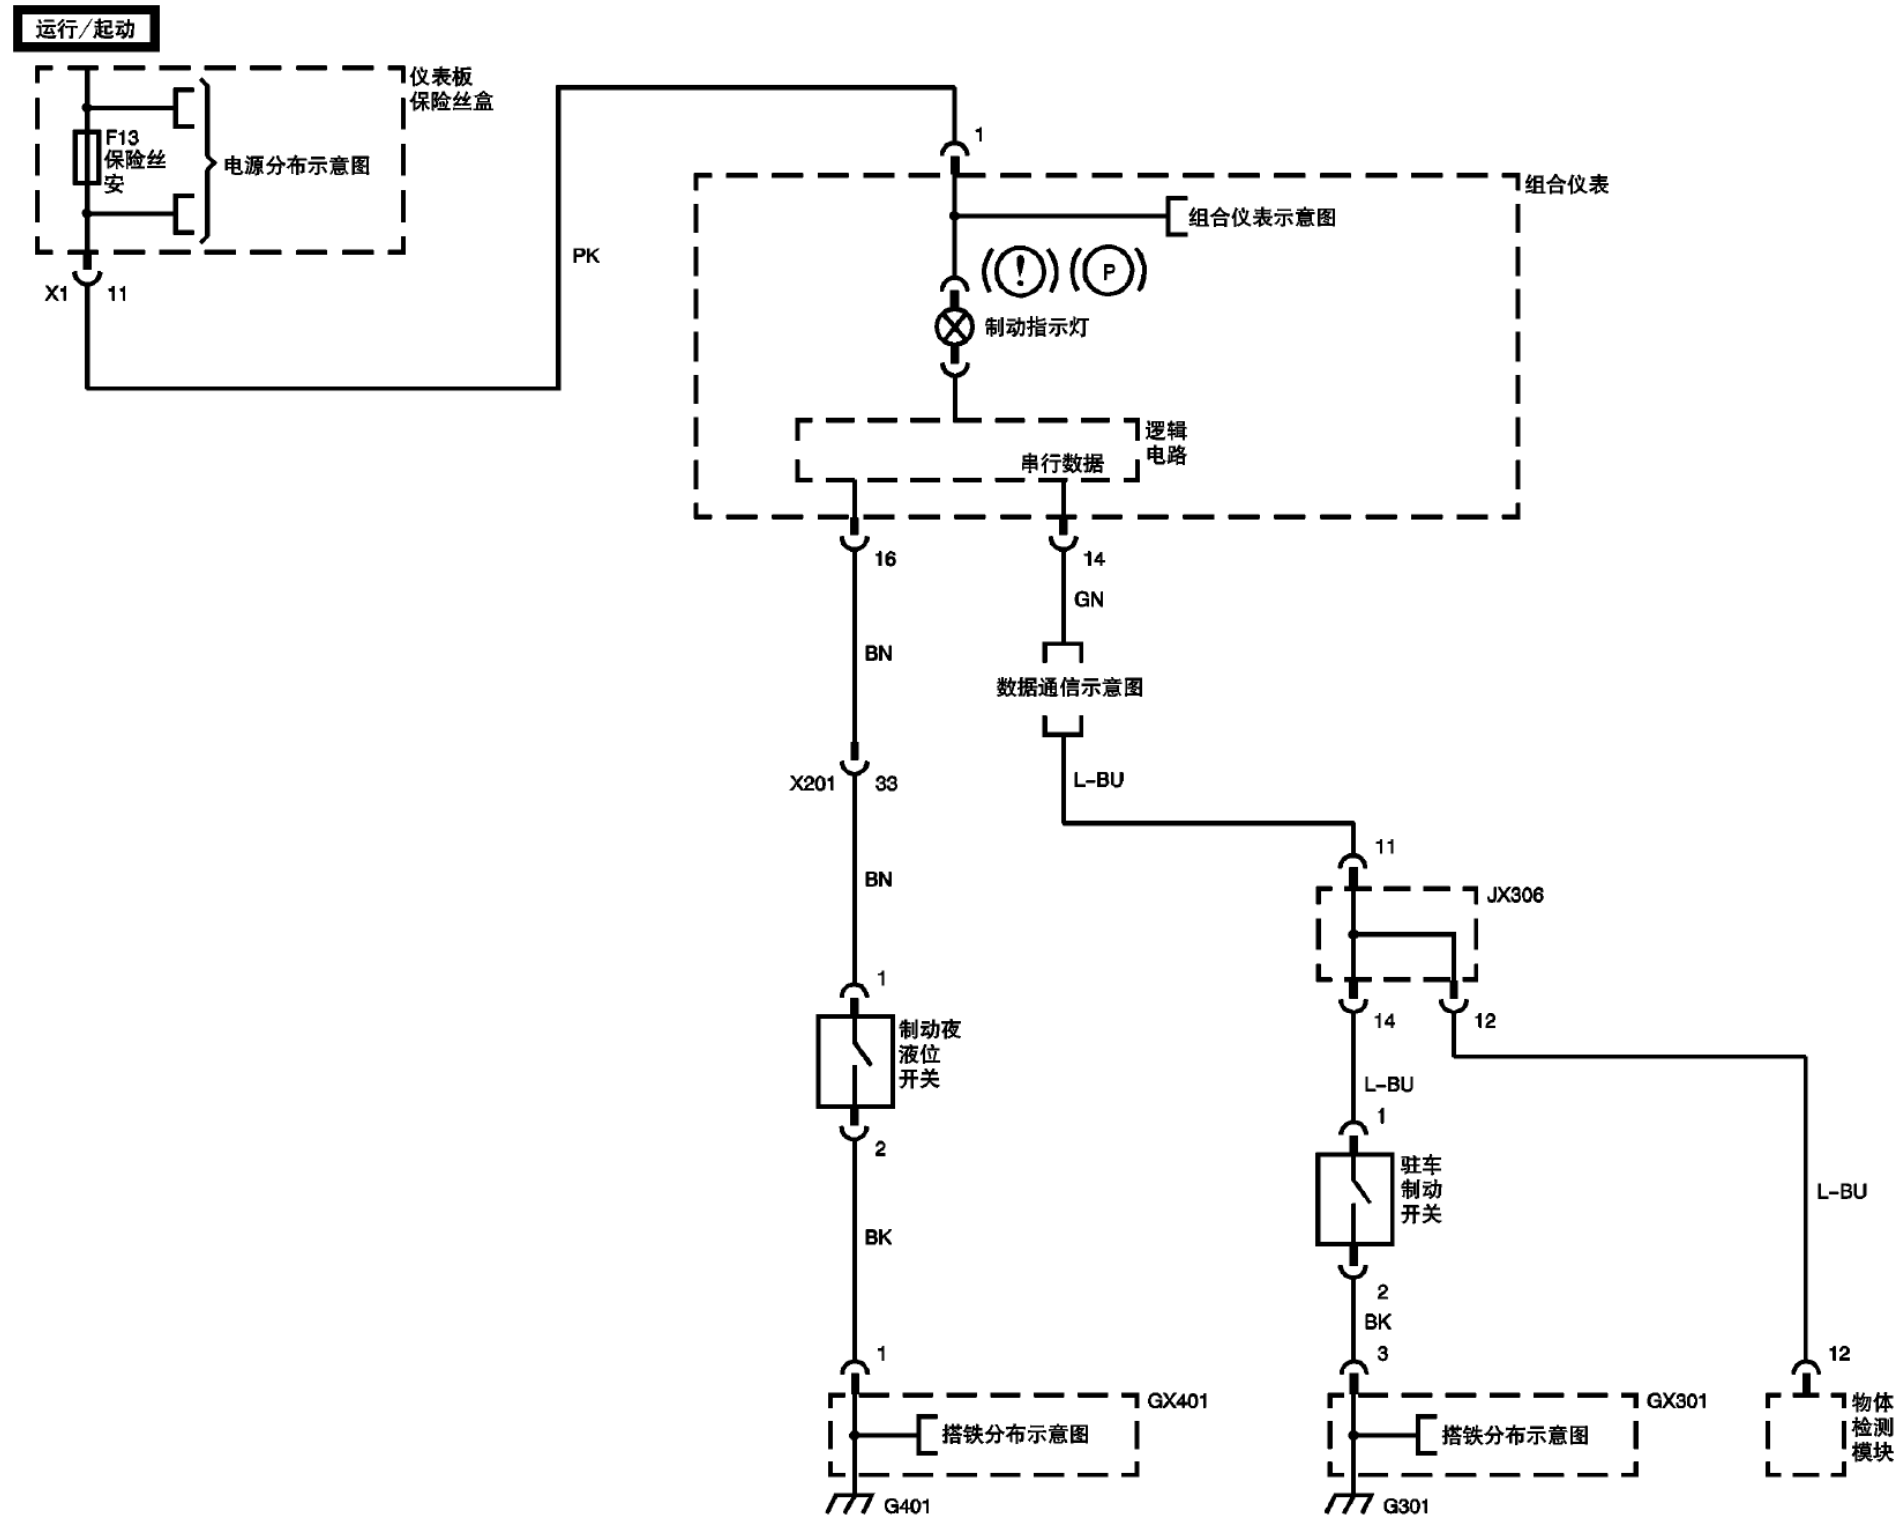

2007雪佛兰科帕奇驻车制动系统示意图

摘要:

该文档主要描述2007雪佛兰科帕奇驻车制动系统示意图。

关键字:

2007 通用 科帕奇 雪佛兰 电路图 暖风 驻车制动器 示意图 制动

LAUNCH

目录

1. 驻车制动系统示意图.....	1
2. 驻车制动系统连接器端视图.....	2
2.1 制动液液位开关和驻车制动开关.....	2

LAUNCH

1. 驻车制动系统示意图

2. 驻车制动系统连接器端视图

2.1 制动液液位开关和驻车制动开关

 <p style="text-align: center;">制动液液位开关</p>				 <p style="text-align: center;">驻车制动开关</p>			
针脚	导线颜色	电路号码	功能	针脚	导线颜色	电路号码	功能
A	BN (棕色)	-	制动液传感器信号	A	L-BU (浅蓝色)	-	驻车制动器开关信号
B	BK (黑色)	-	搭铁	B	BK (黑色)	-	搭铁