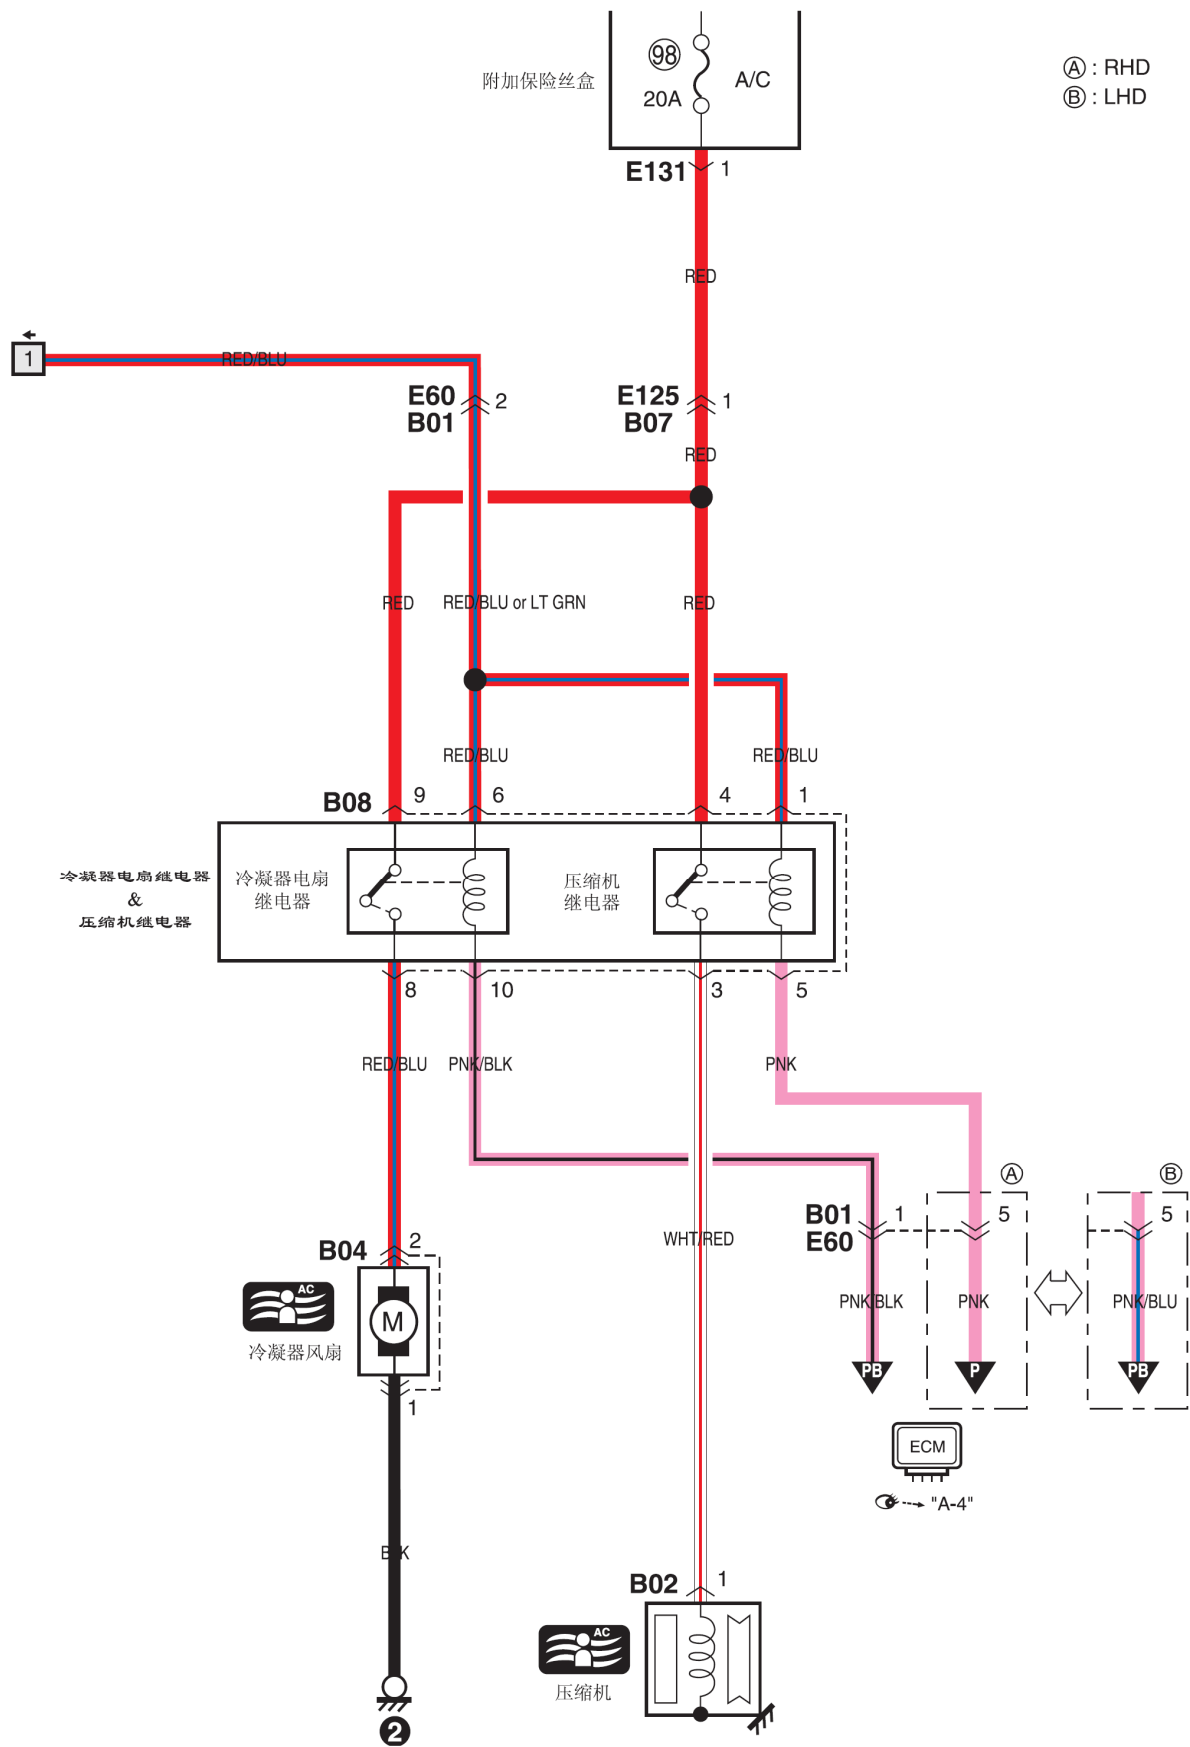

2007铃木吉姆尼空调系统电路图

摘要:

该文档主要描述2007铃木吉姆尼空调系统电路图。

关键字:

2007 铃木 吉姆尼 电路图 空调系统

LAUNCH

目录

1. 加热器和空调器（汽油）	1
2. 加热器和空调器（DSL）	3

LAUNCH

1. 加热器和空调器 (汽油)

2. 加热器和空调器 (DSL)

- Ⓐ : RHD
- Ⓑ : LHD
- Ⓒ : Type4
- Ⓓ : Type5

带星号的连接器: 仅用于柴油发动机
 不带星号的连接器: 用于汽油/柴油发动机