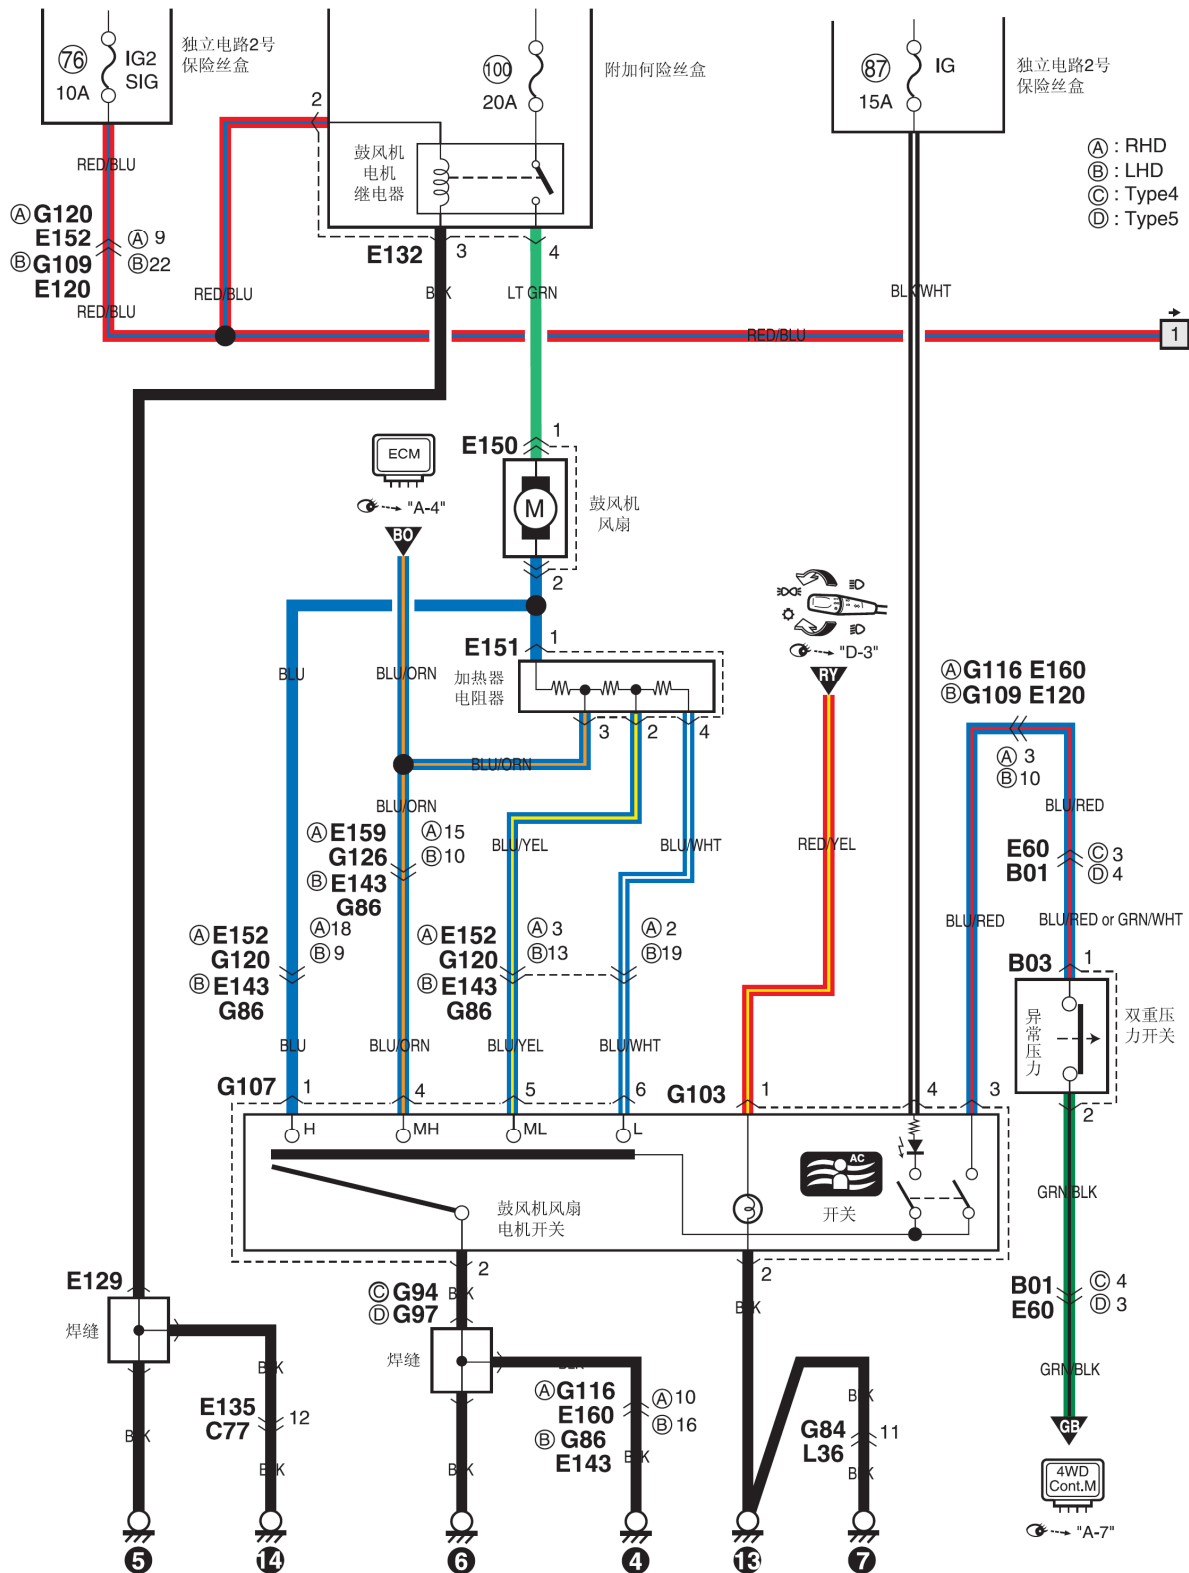

2007铃木吉姆尼空调系统电路图

摘要:

该文档主要描述2007铃木吉姆尼空调系统电路图。

关键字:

2007 铃木 吉姆尼 电路图 空调系统

LAUNCH

目录

1. 加热器和空调器（汽油）	1
2. 加热器和空调器（DSL）	3

LAUNCH

1. 加热器和空调器 (汽油)

2. 加热器和空调器 (DSL)

- Ⓐ : RHD
- Ⓑ : LHD
- Ⓒ : Type4
- Ⓓ : Type5

带星号的连接器: 仅用于柴油发动机
 不带星号的连接器: 用于汽油/柴油发动机