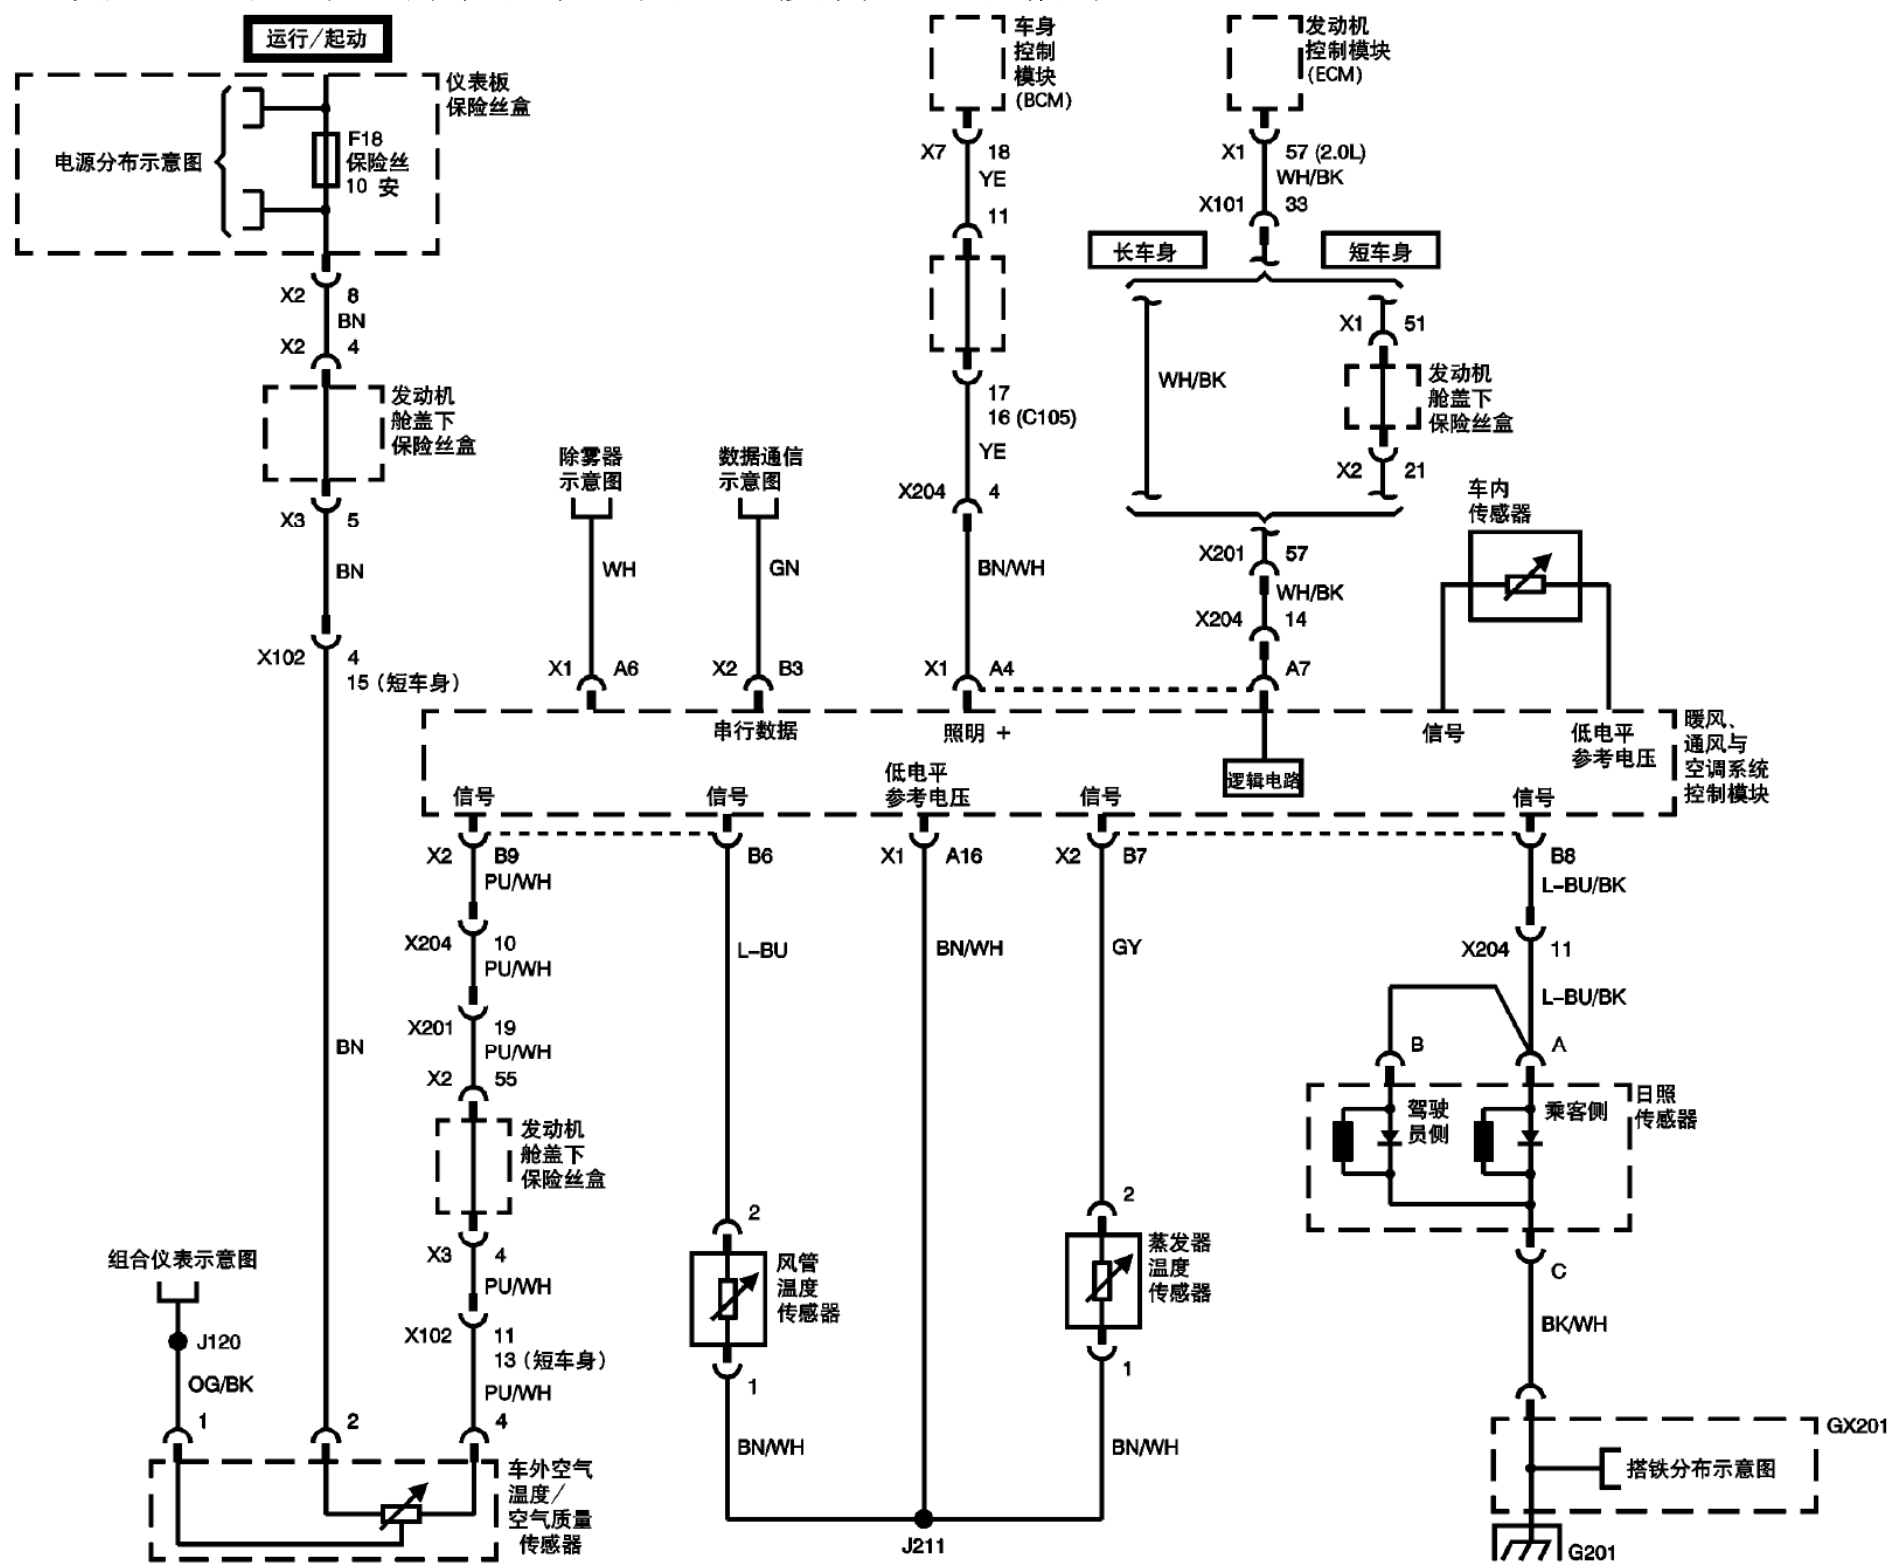

2. 暖风、通风与空调系统示意图（温度传感器和信号）