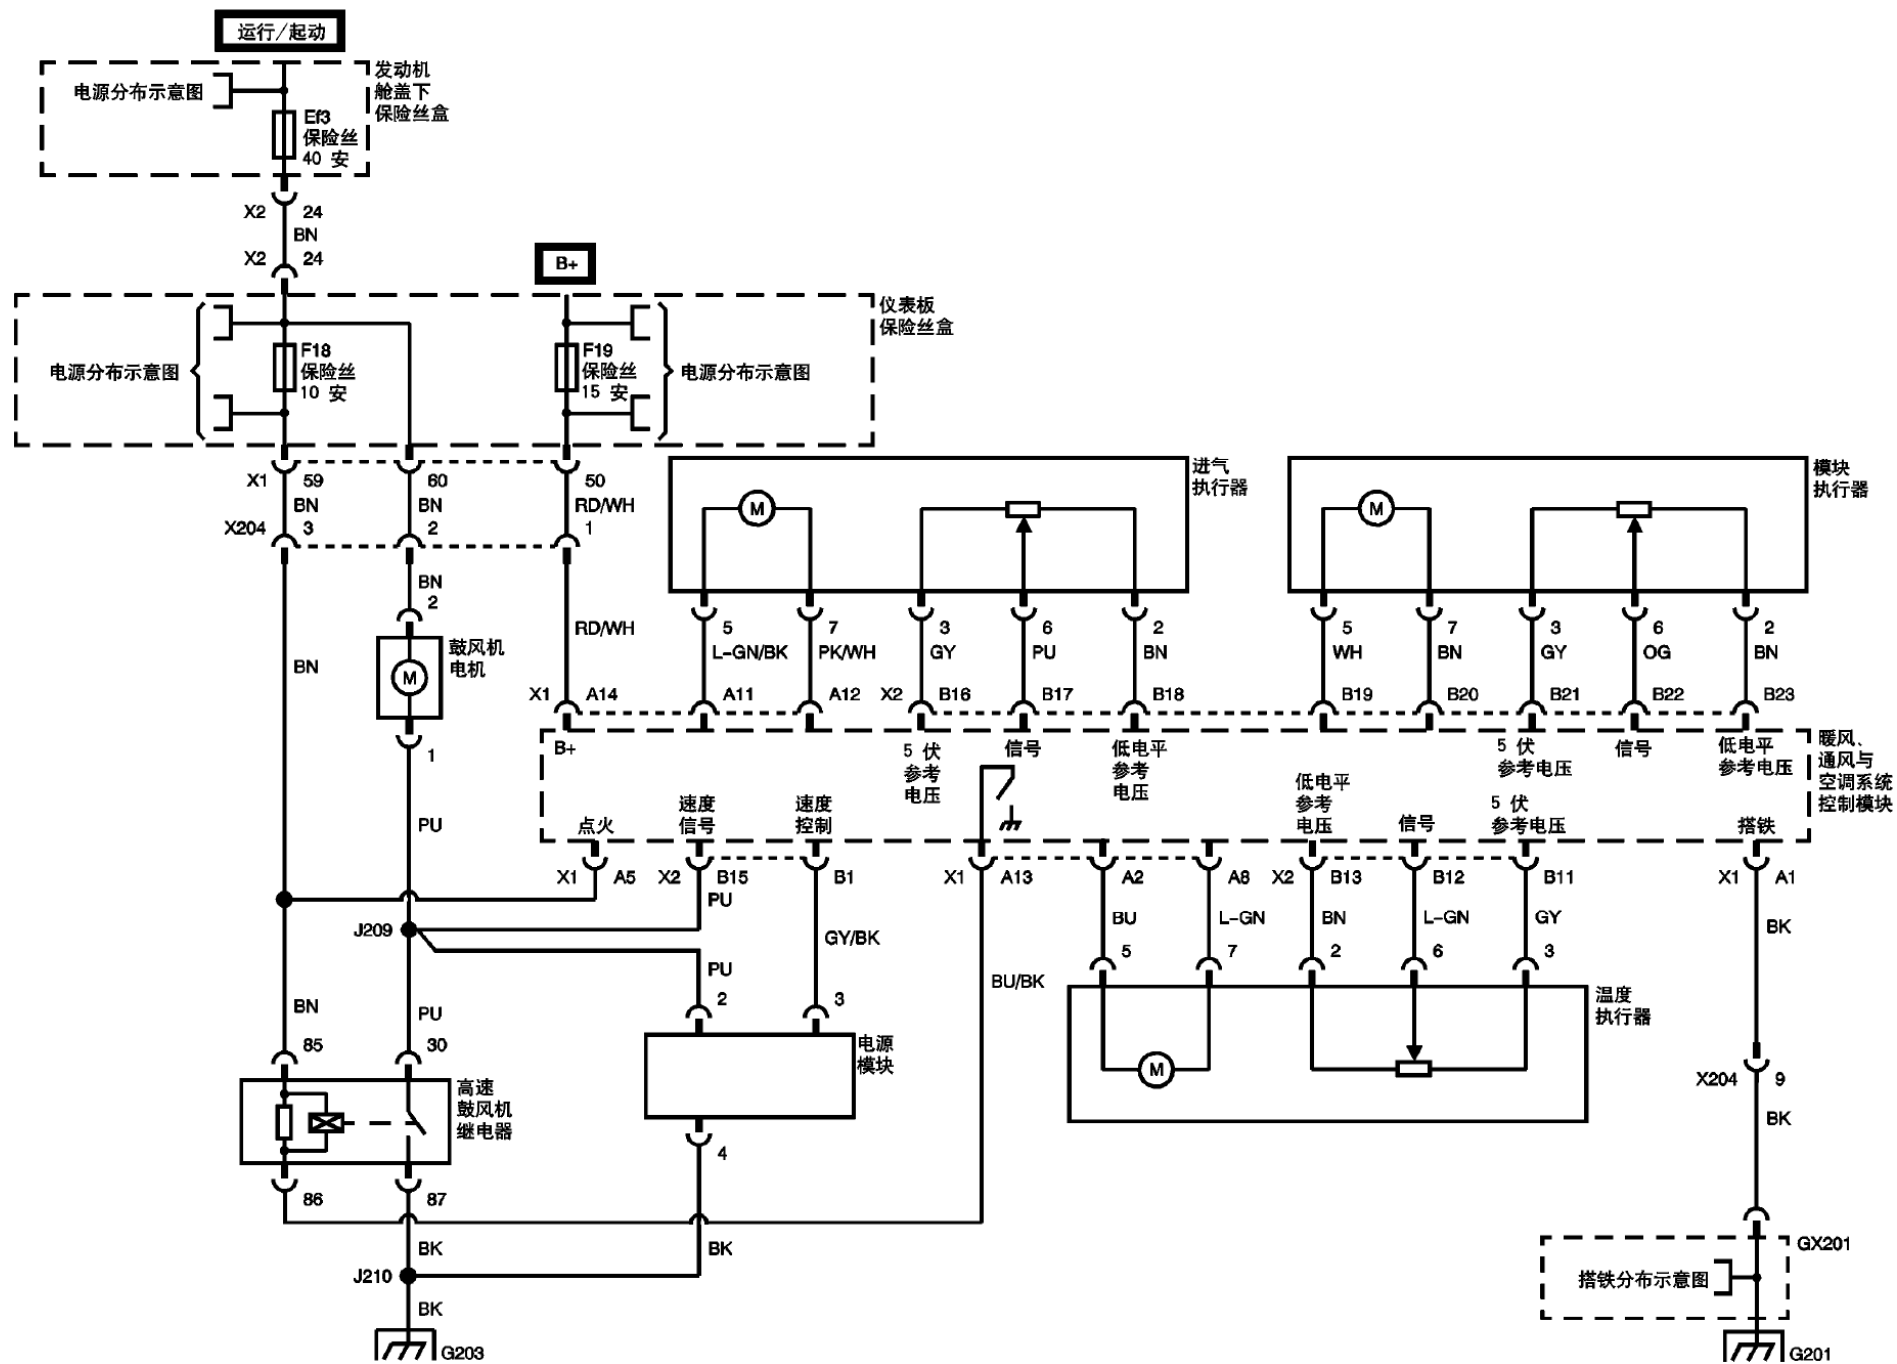

目录

1. 暖风、通风与空调系统示意图（鼓风机、模式、温度控制）	1
2. 暖风、通风与空调系统示意图（温度传感器和信号）	2
3. 暖风、通风与空调系统示意图（压缩机控制）	3

LAUNCH

1. 暖风、通风与空调系统示意图（鼓风机、模式、温度控制）