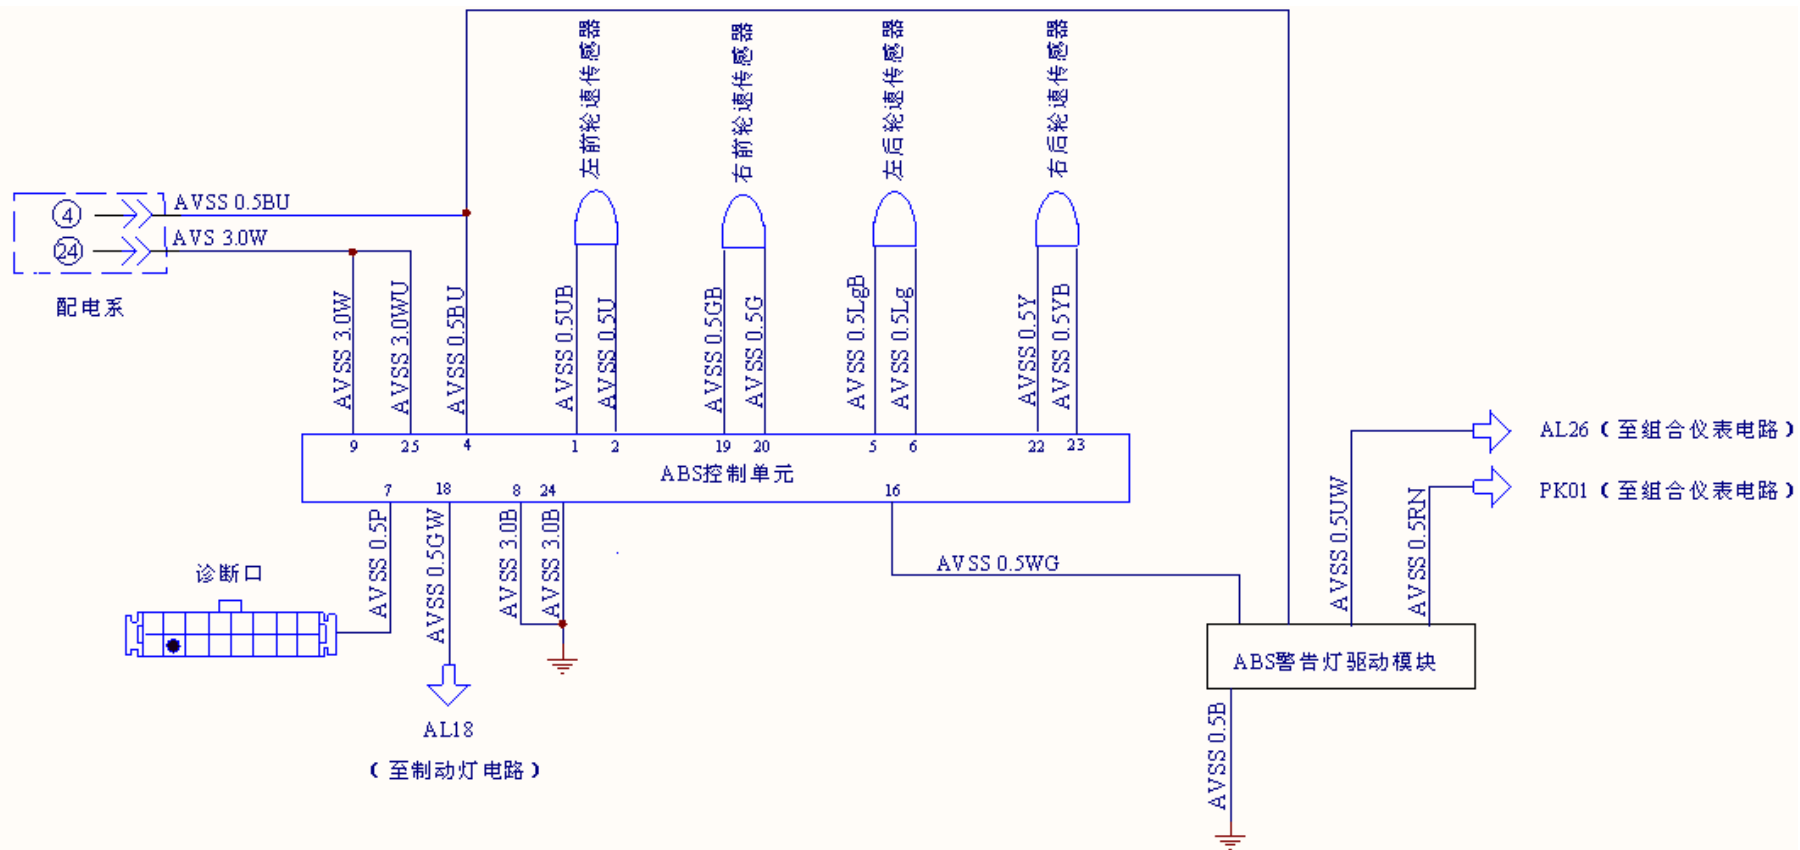

2006 年长安奔奔 ABS 系统电路图

摘要:

该文档主要描述 2006 年长安奔奔车型的 ABS 系统的电路图。

关键字:

2006 防抱死制动系统 电路图 ABS 长安 奔奔

LAUNCH

引脚排列示意图：