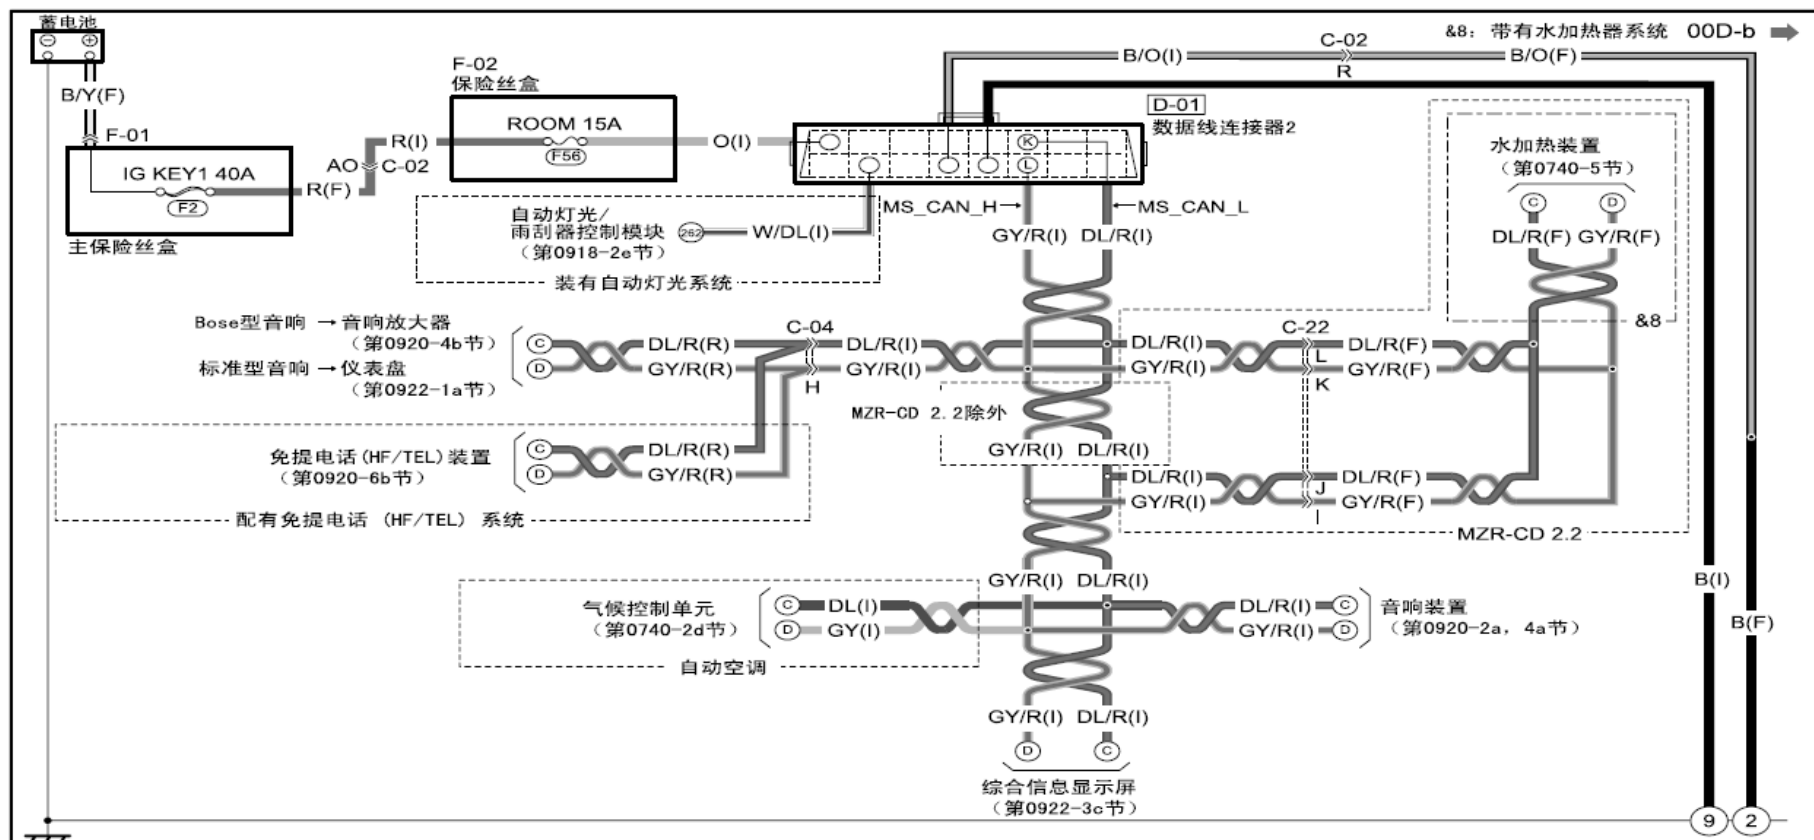

2010 CX-7 电路图之数据连接器

摘要:

该文档主要描述 2010 年 CX-7 汽车上的数据连接器电路图。

关键字:

2010 马自达 CX-7 电路图 符号 接地 连接器 端子 线束 数据

LAUNCH

<p>D-01 数据线连接器2</p> <p>说明: 从接线端侧检查</p>					
--	--	--	--	--	--