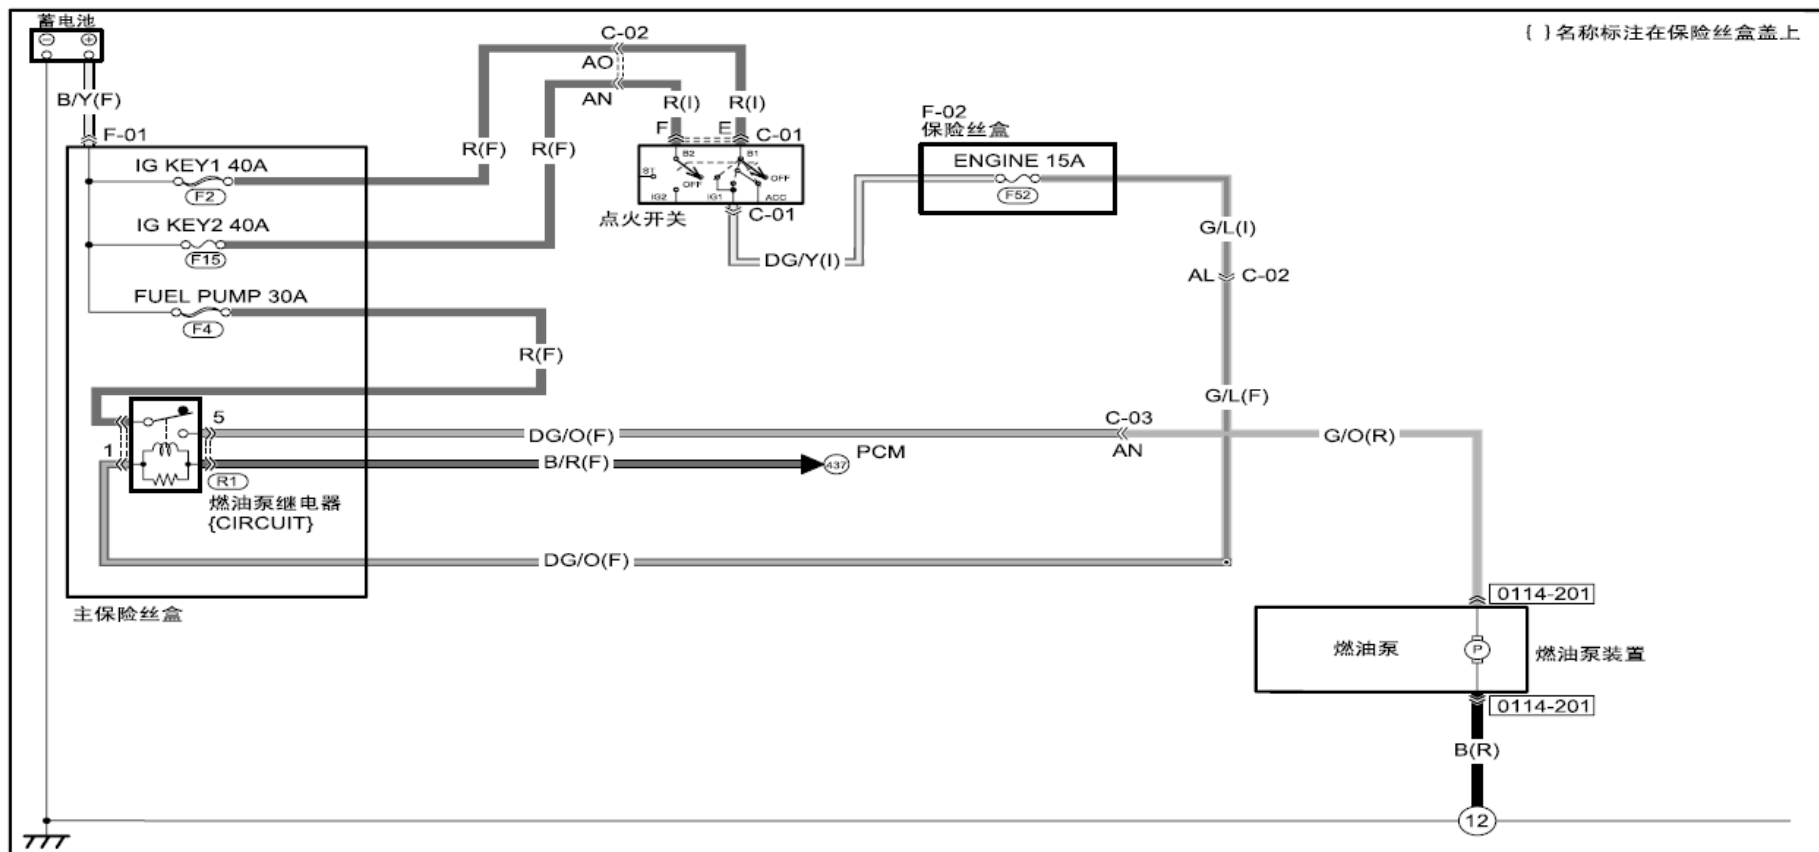

2010 CX-7 冷却系统电路图

摘要:

该文档主要描述 2010 年 CX-7 L5 发动机的燃油系统电路图。

关键字:

2010 马自达 CX-7 电路图 符号 接地 连接器 端子 线束 燃油系统 L5 发动机

LAUNCH

0114-201
燃油泵装置/
燃油表传感装置