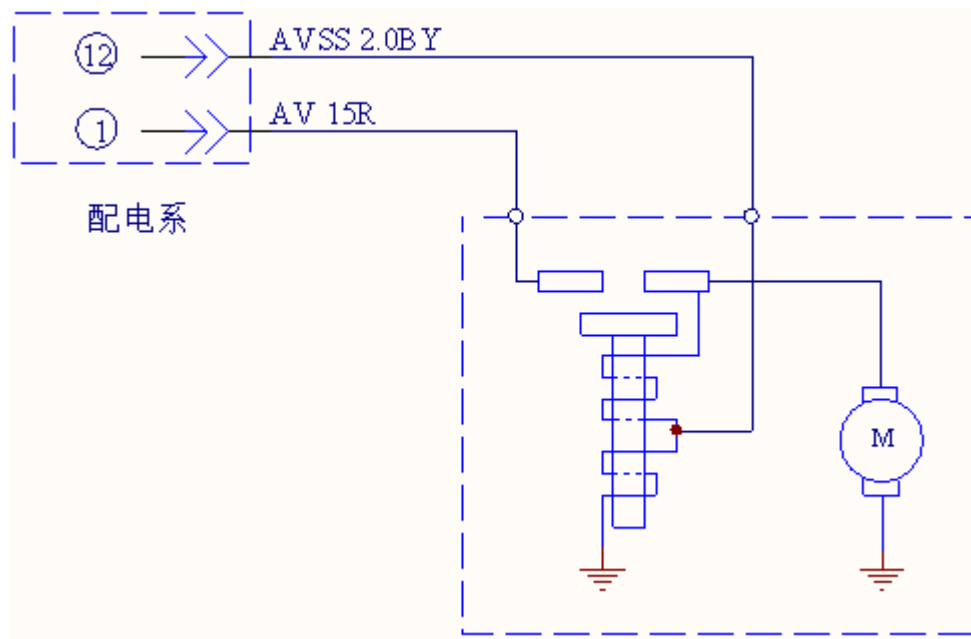

2006 年长安奔奔起动系统起动电机电路图

摘要:

该文档主要描述 2006 年长安奔奔车型的起动系统的起动电机电路图及端脚定义。

关键字:

2006 起动系统 电路图 起动电机 长安 奔奔

LAUNCH

LAUNCH