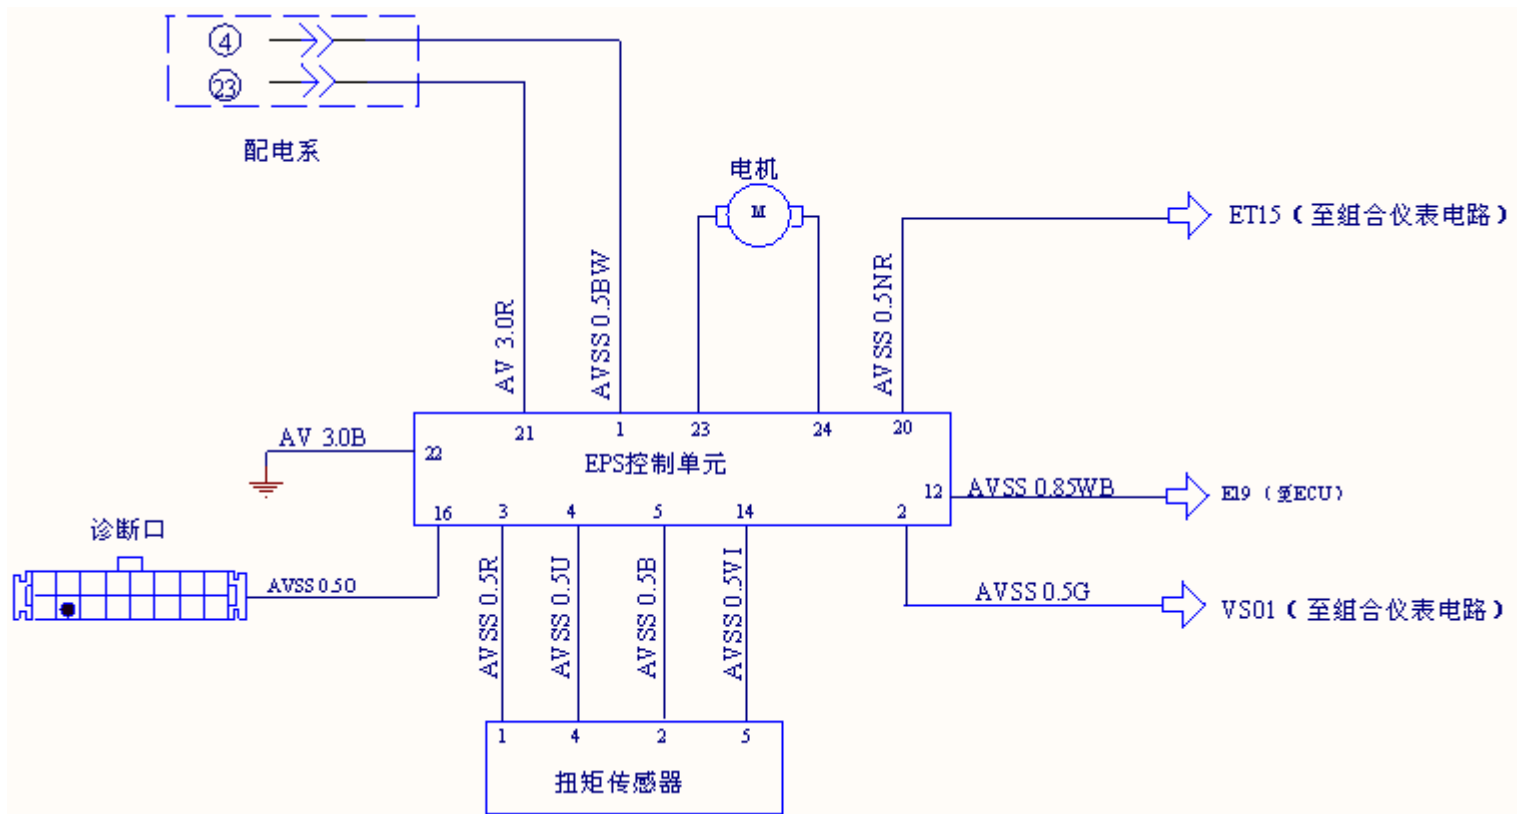

2006 年长安奔奔车身电子稳定系统电路图

摘要:

该文档主要描述 2006 年长安奔奔车型的车身电子稳定系统的电路图及端脚定义。

关键字:

2006 车身电子稳定系统 电路图 ESP 长安 奔奔

LAUNCH

引脚定义：