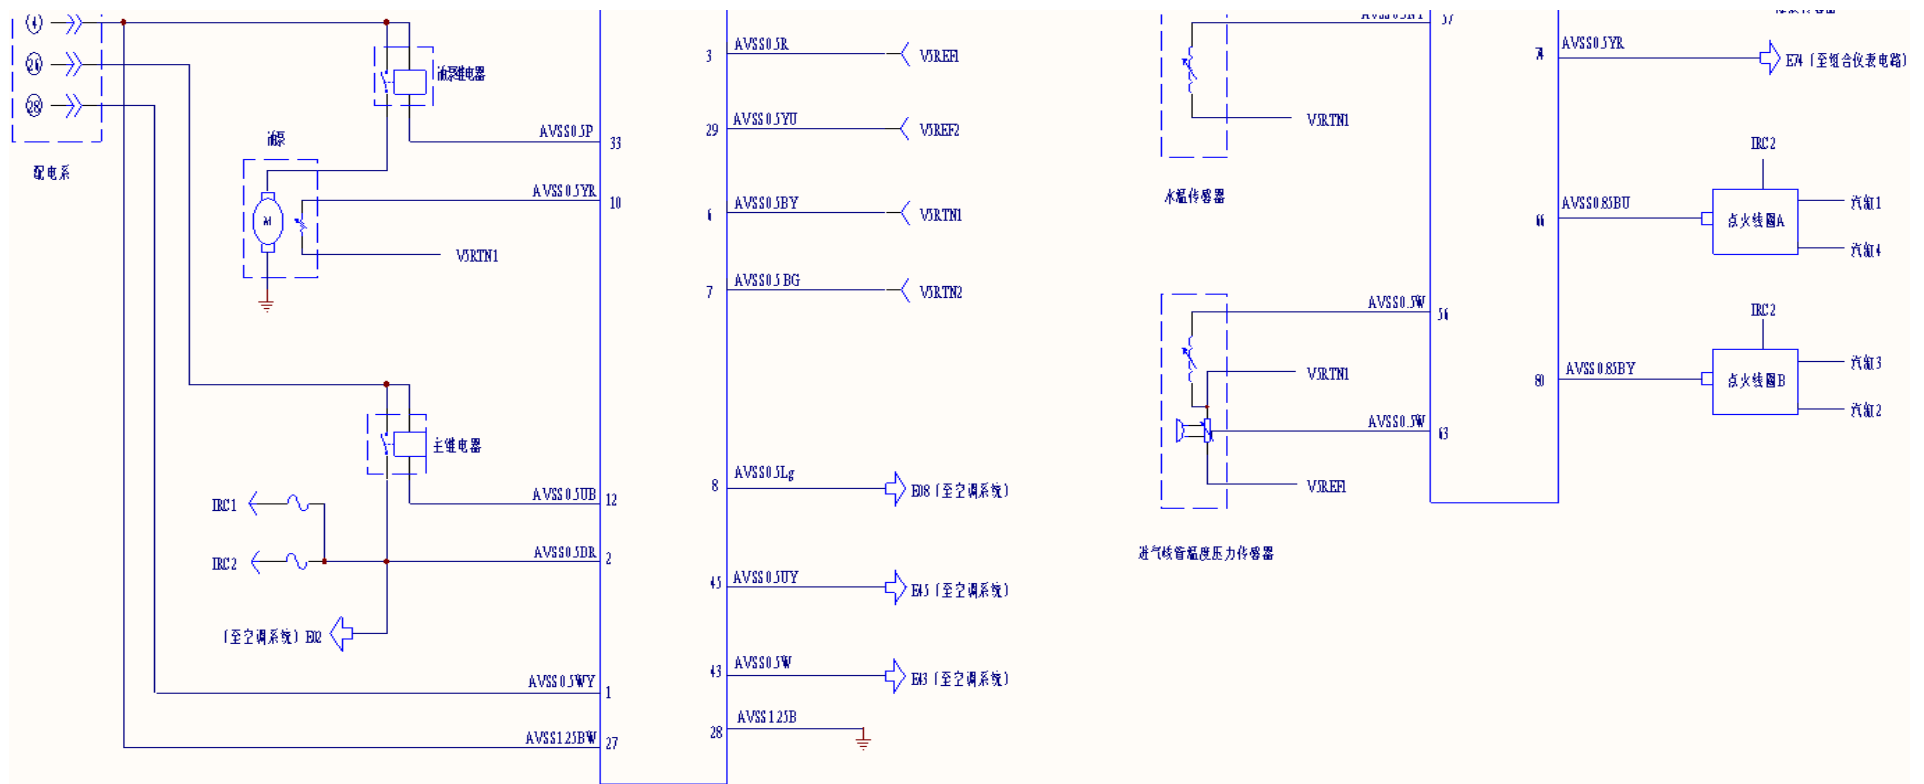

2006 年长安奔奔发动机控制系统电路图

摘要:

该文档主要描述 2006 年长安奔奔车型的发动机控制系统的电路图及端脚定义。

关键字:

2006 发动机控制系统 电路图 ECU 长安 奔奔 发动机

LAUNCH

发动机ECU接口示意图