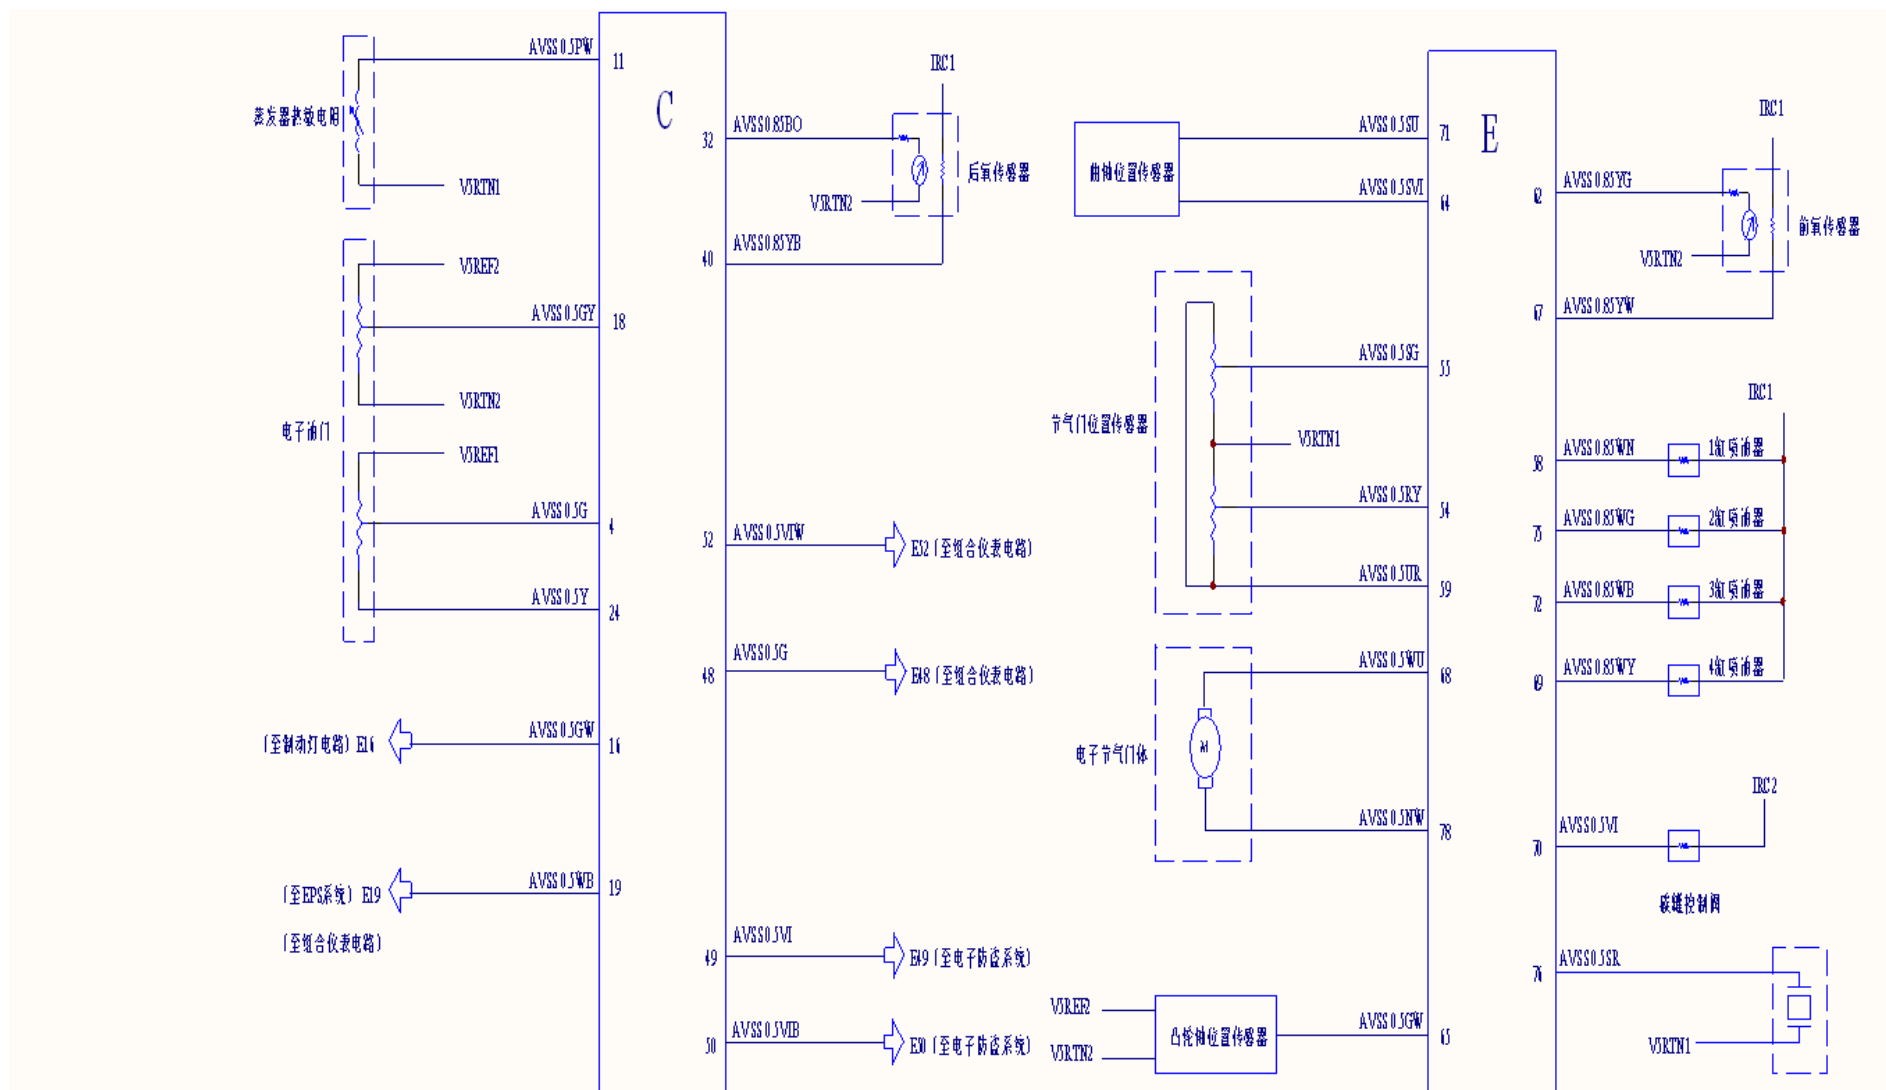

2006 年长安奔奔发动机控制系统电路图

摘要:

该文档主要描述 2006 年长安奔奔车型的发动机控制系统的电路图及端脚定义。

关键字:

2006 发动机控制系统 电路图 ECU 长安 奔奔 发动机

LAUNCH

发动机ECU接口示意图