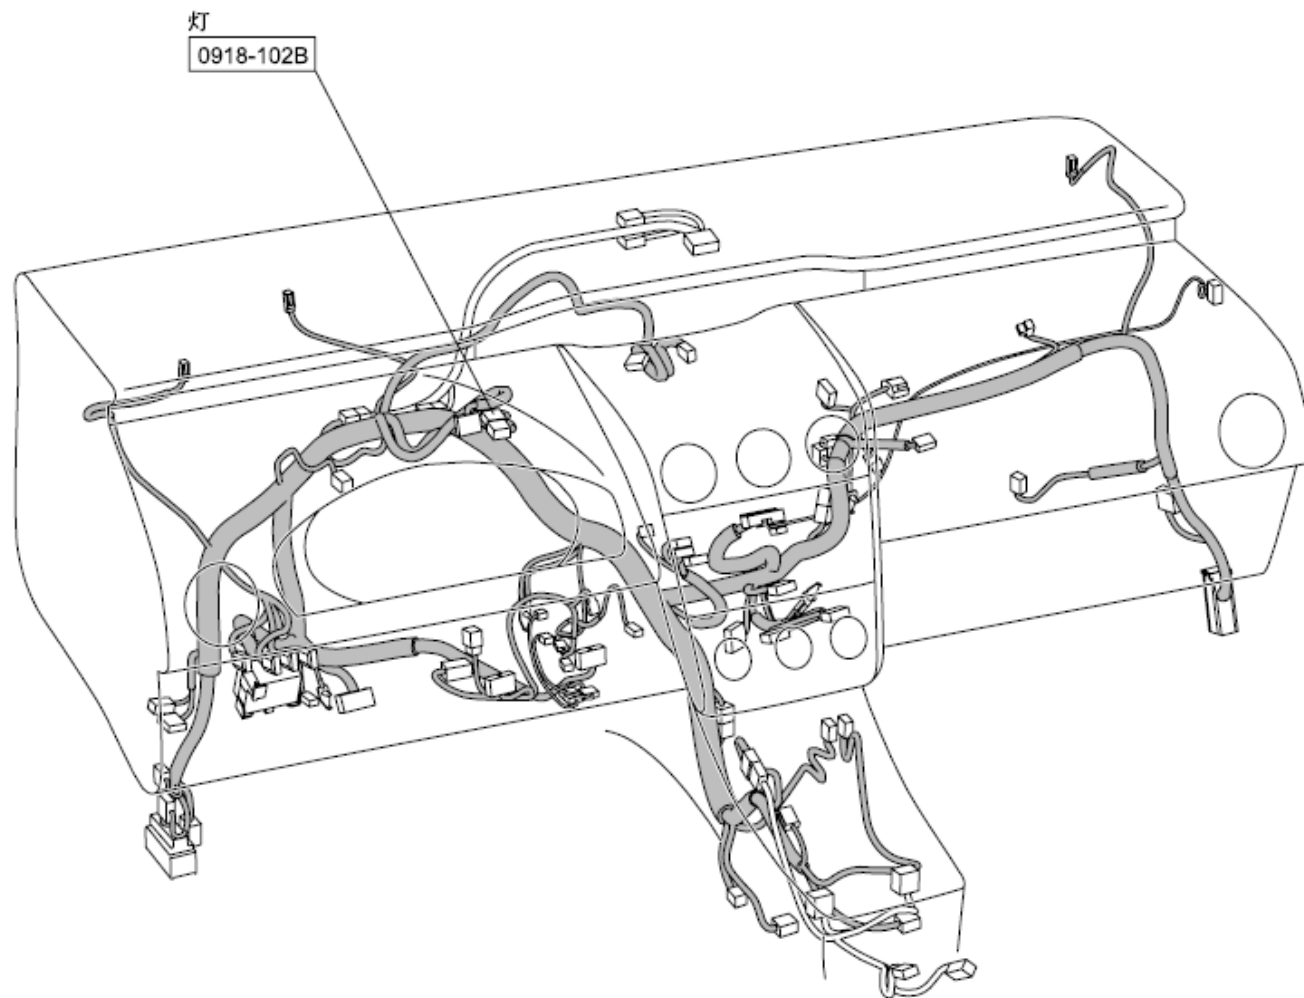

2010 CX-7 大灯控制系统电路图

摘要:

该文档主要描述 2010 年 CX-7 无自动灯/行车灯系统的大灯控制系统电路图。

关键字:

2010 马自达 CX-7 电路图 符号 接地 连接器 端子 线束 大灯

LAUNCH

0918-101
大灯开关/
前、后雾灯开关/
转向开关

：仪表板线束

■ : 仪表板线束

	: 前端线束
	: 排放线束
	: 喷射线束