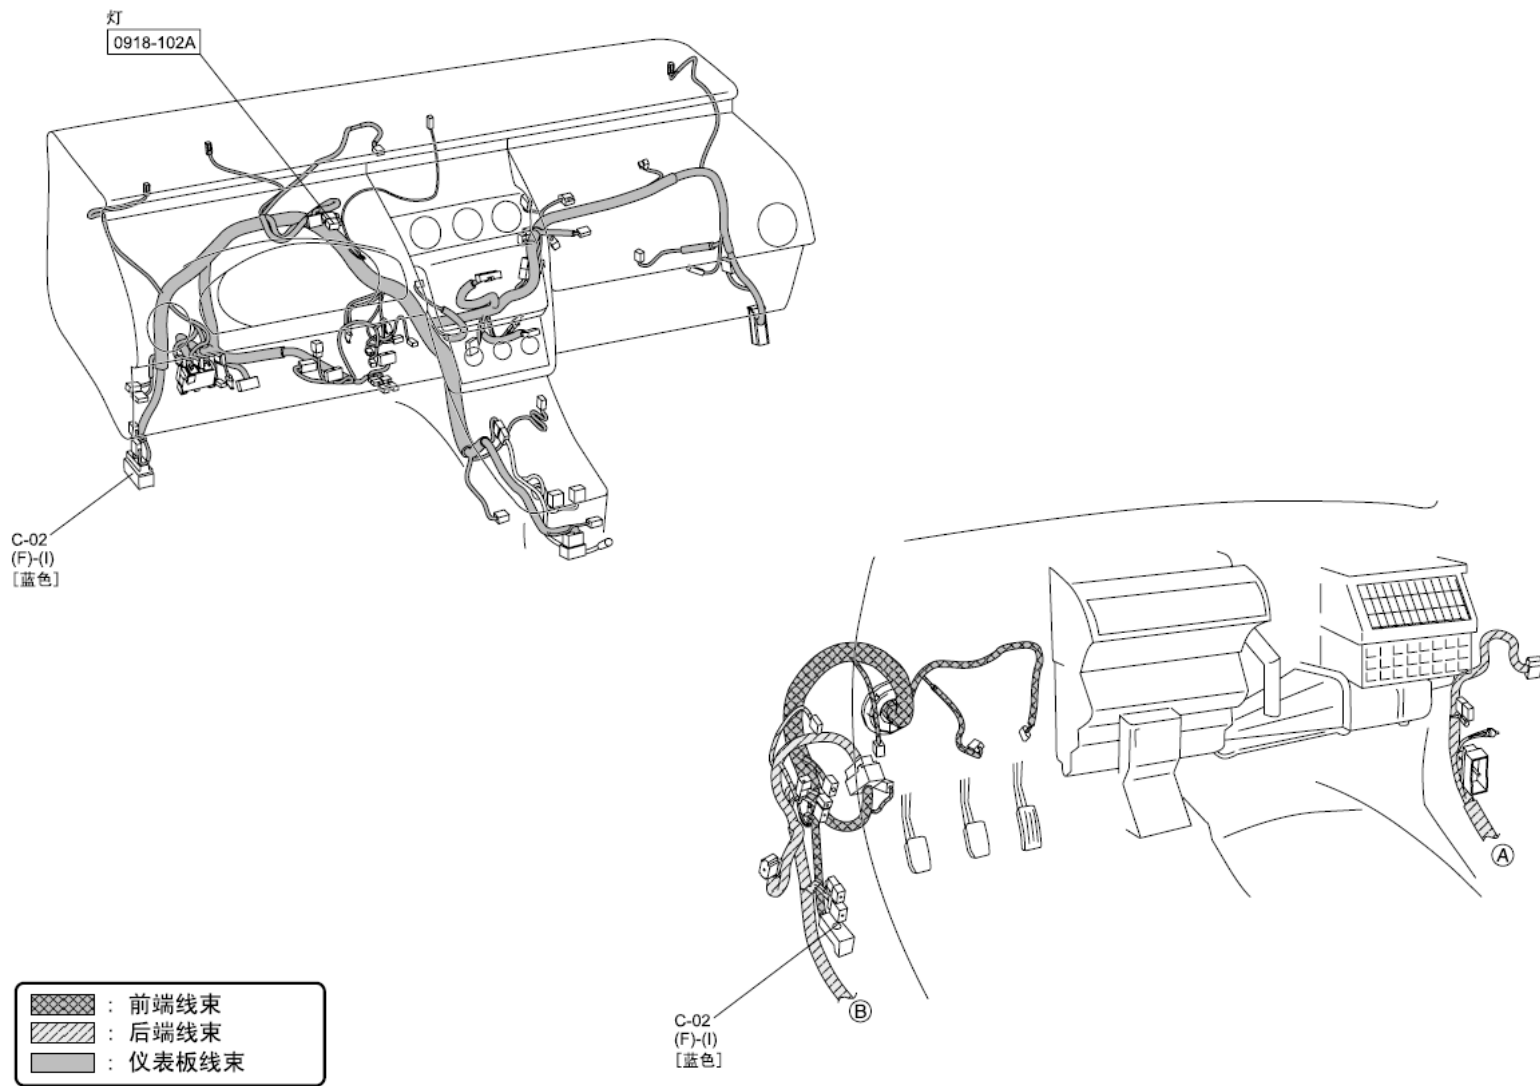

2010 CX-7 大灯控制系统电路图

摘要:

该文档主要描述 2010 年 CX-7 无自动灯/行车灯系统的大灯控制系统电路图。

关键字:

2010 马自达 CX-7 电路图 符号 接地 连接器 端子 线束 大灯

LAUNCH

0918-101
大灯开关/
前、后雾灯开关/
转向开关

：仪表板线束

■ : 仪表板线束

	: 前端线束
	: 排放线束
	: 喷射线束