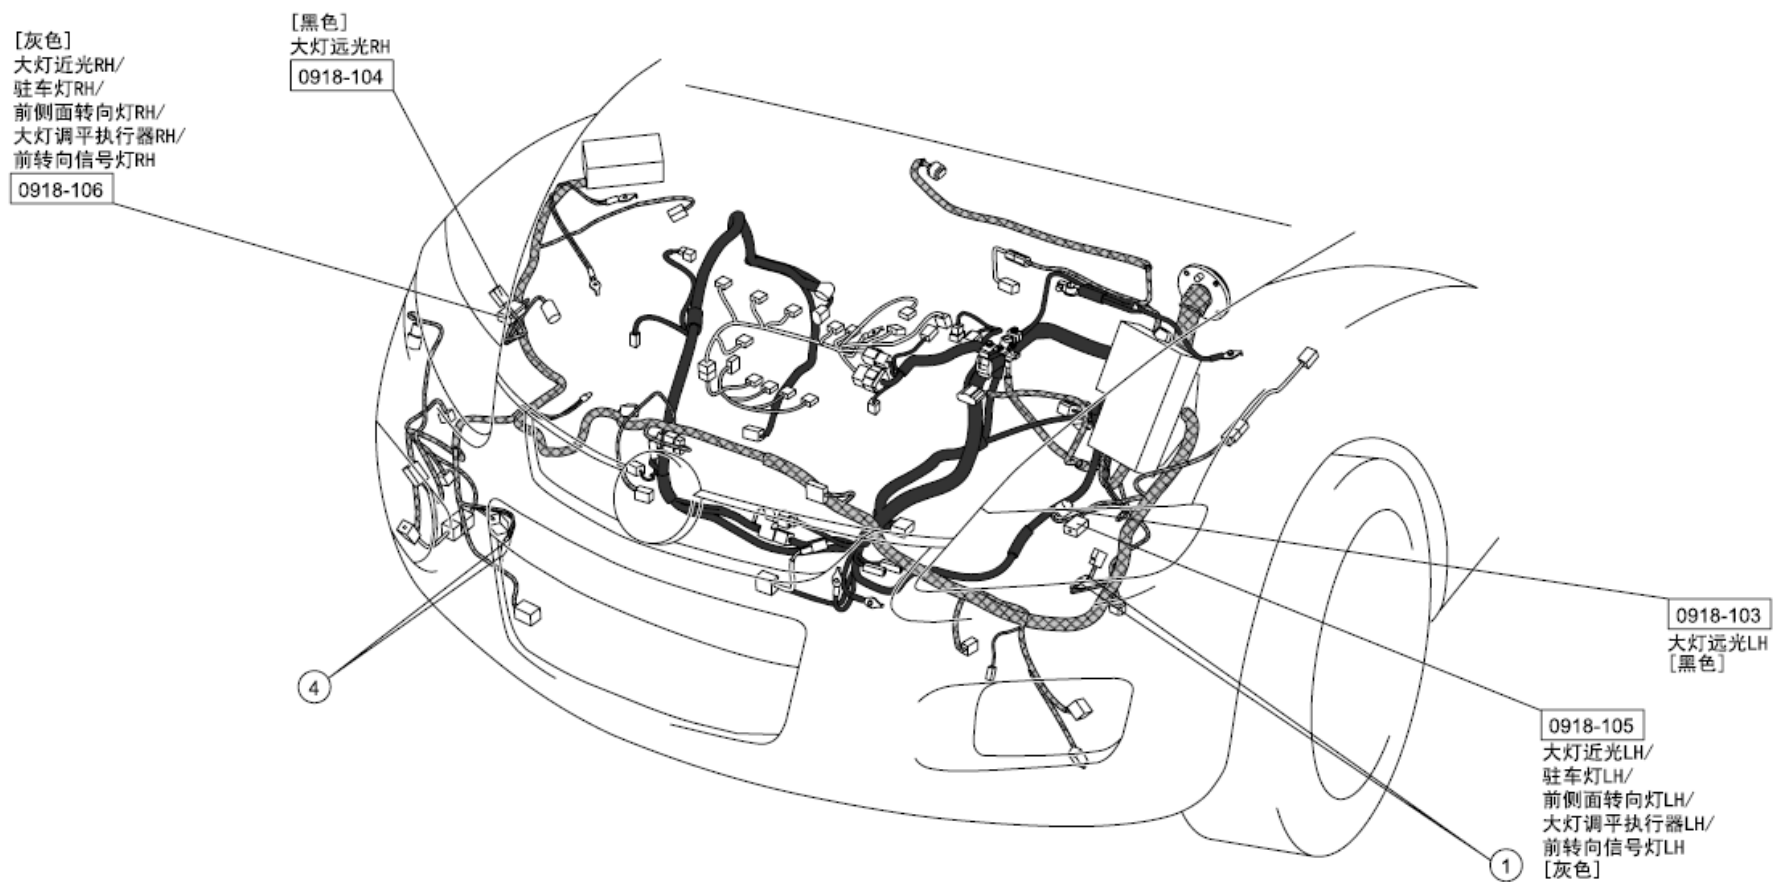

2010 CX-7 大灯控制系统电路图

摘要:

该文档主要描述 2010 年 CX-7 无自动灯/行车灯系统的大灯控制系统电路图。

关键字:

2010 马自达 CX-7 电路图 符号 接地 连接器 端子 线束 大灯

LAUNCH

0918-101
大灯开关/
前、后雾灯开关/
转向开关

：仪表板线束

■ : 仪表板线束

	: 前端线束
	: 排放线束
	: 喷射线束