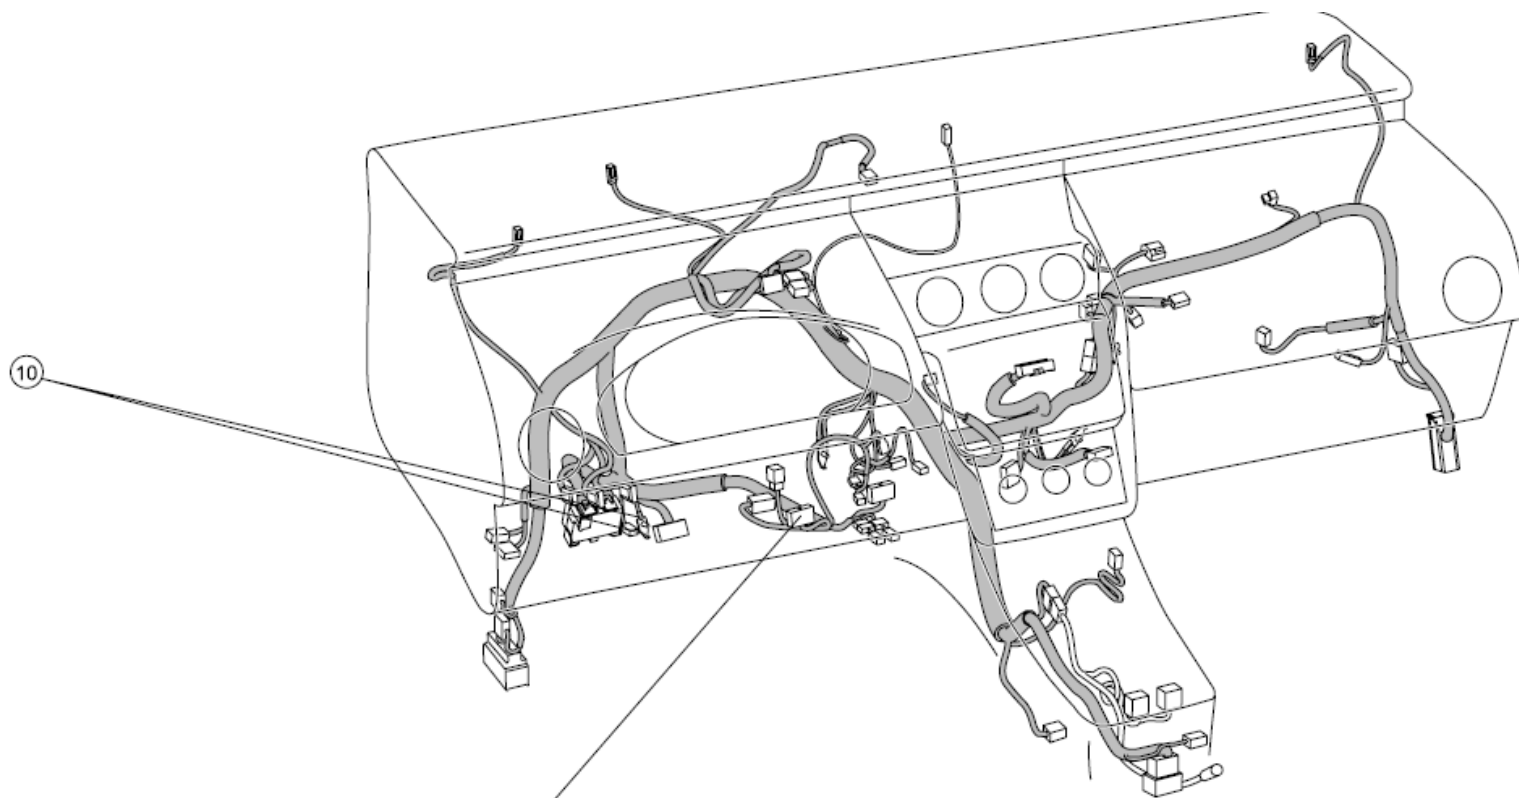

2010 CX-7 大灯控制系统电路图

摘要:

该文档主要描述 2010 年 CX-7 无自动灯/行车灯系统的大灯控制系统电路图。

关键字:

2010 马自达 CX-7 电路图 符号 接地 连接器 端子 线束 大灯

LAUNCH

0918-101
大灯开关/
前、后雾灯开关/
转向开关

：仪表板线束

■ : 仪表板线束

	: 前端线束
	: 排放线束
	: 喷射线束