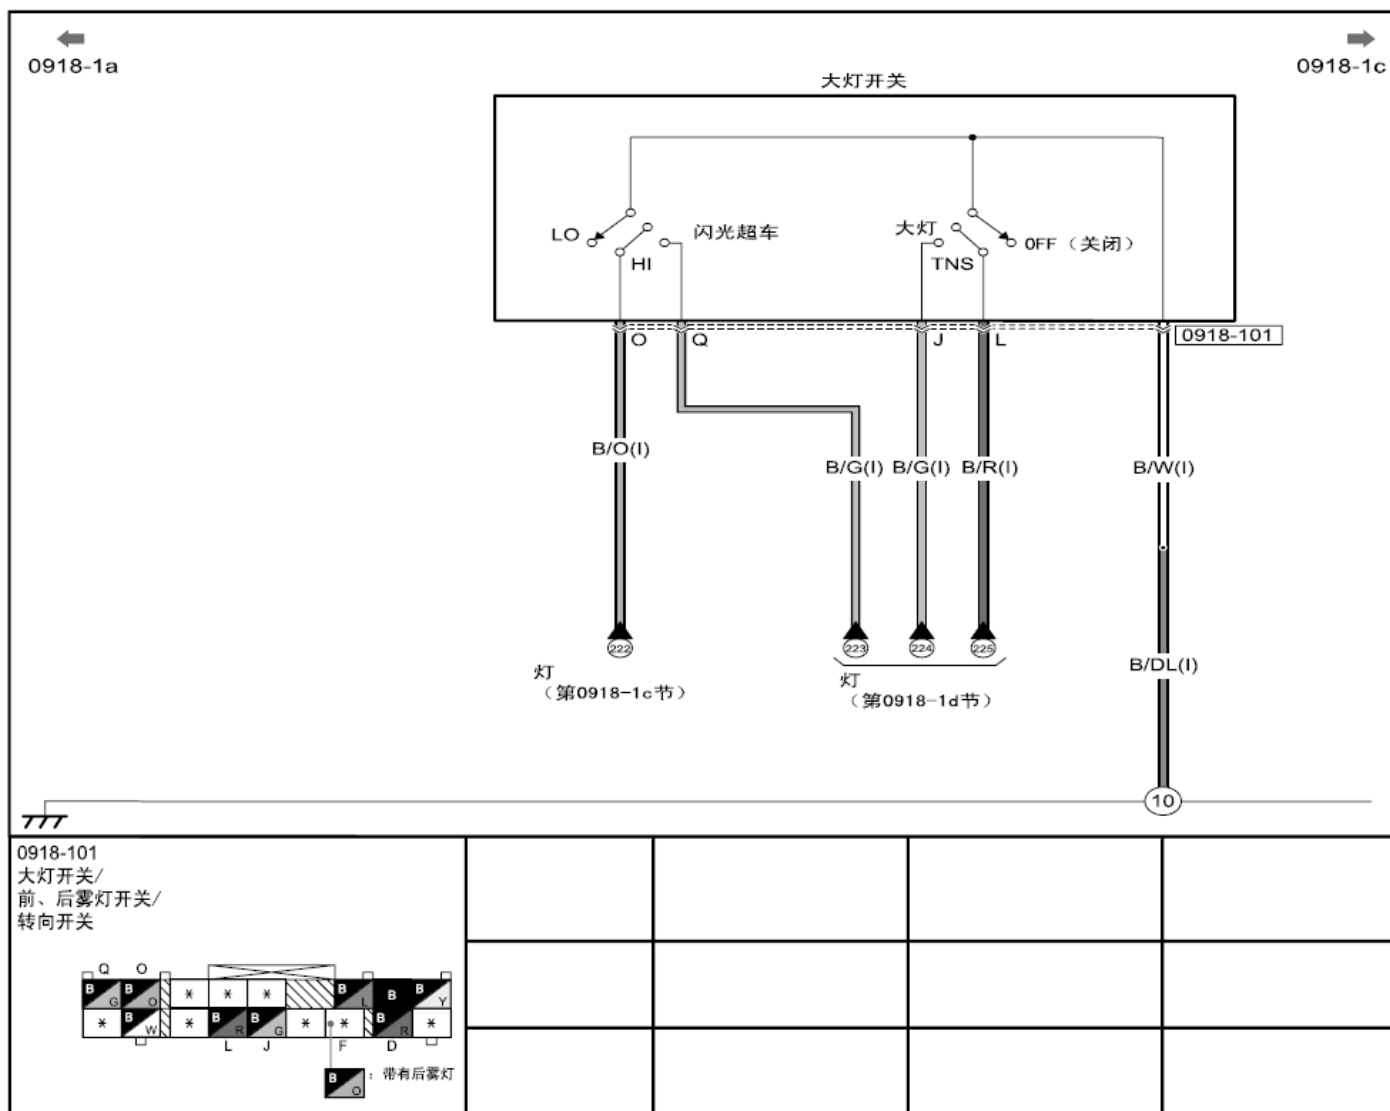

2010 CX-7 大灯控制系统电路图

摘要:

该文档主要描述 2010 年 CX-7 无自动灯/行车灯系统的大灯控制系统电路图。

关键字:

2010 马自达 CX-7 电路图 符号 接地 连接器 端子 线束 大灯

LAUNCH

0918-101
大灯开关/
前、后雾灯开关/
转向开关

：仪表板线束

■ : 仪表板线束

	: 前端线束
	: 排放线束
	: 喷射线束