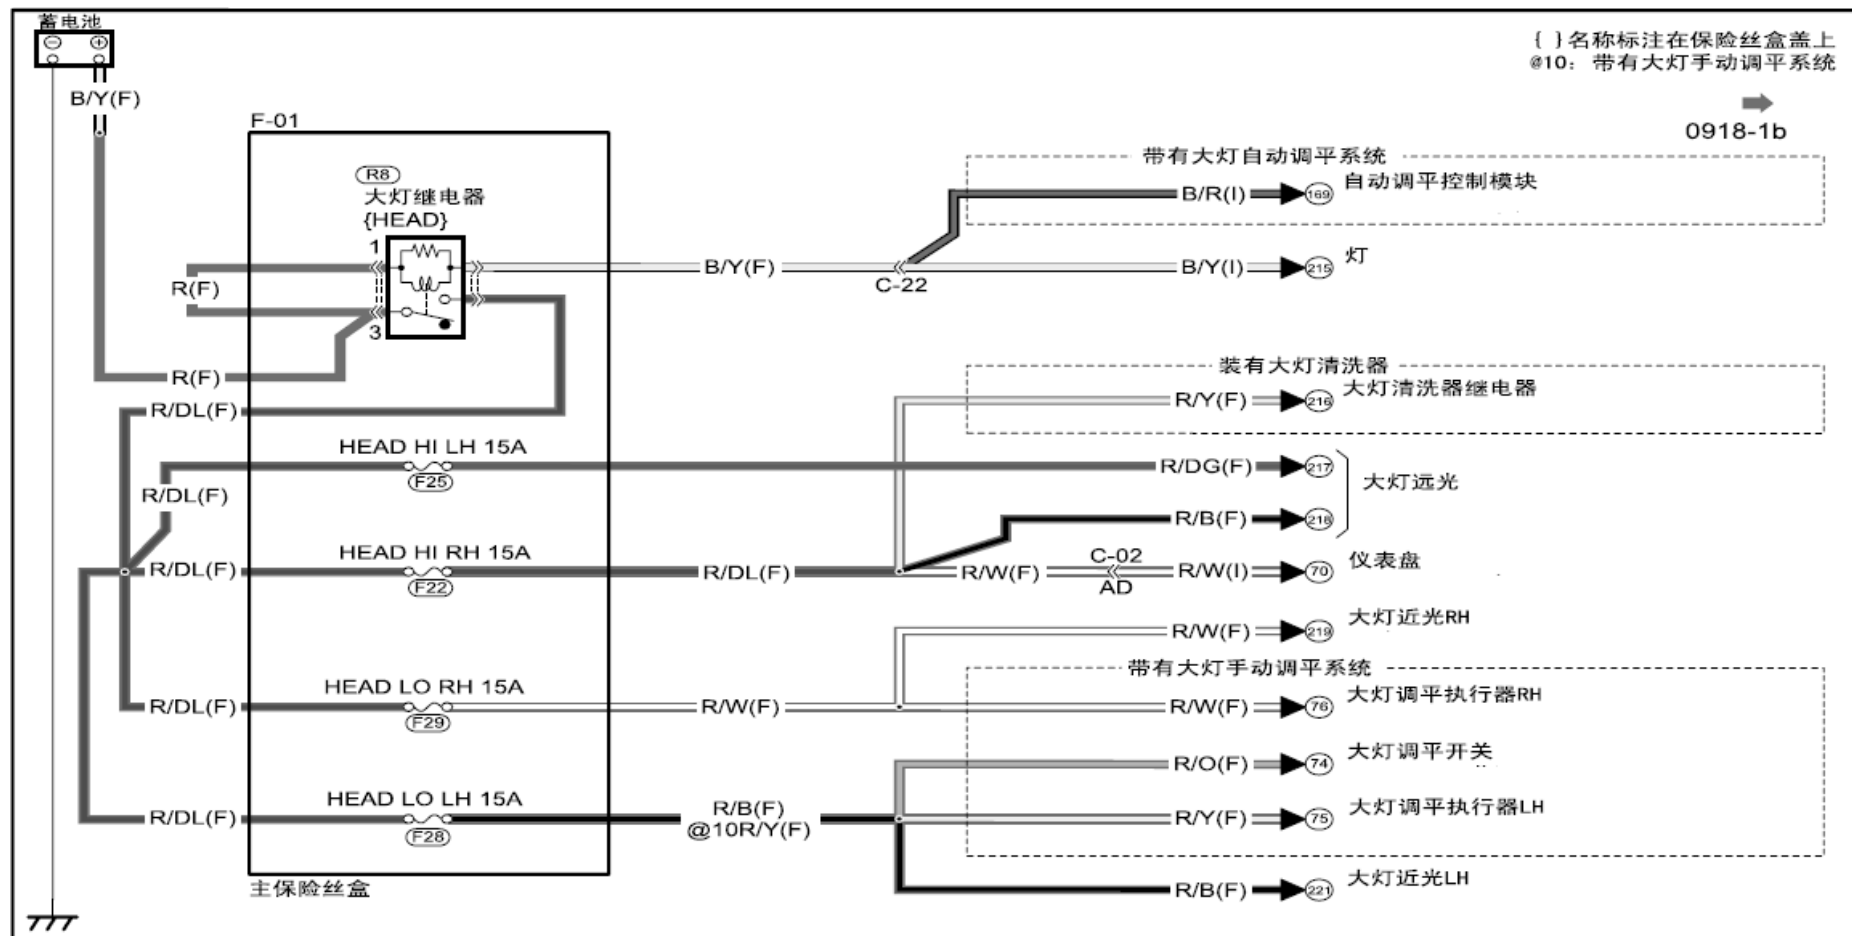

2010 CX-7 大灯控制系统电路图

摘要:

该文档主要描述 2010 年 CX-7 无自动灯/行车灯系统的大灯控制系统电路图。

关键字:

2010 马自达 CX-7 电路图 符号 接地 连接器 端子 线束 大灯

LAUNCH

0918-101
大灯开关/
前、后雾灯开关/
转向开关

：仪表板线束

■ : 仪表板线束

	: 前端线束
	: 排放线束
	: 喷射线束