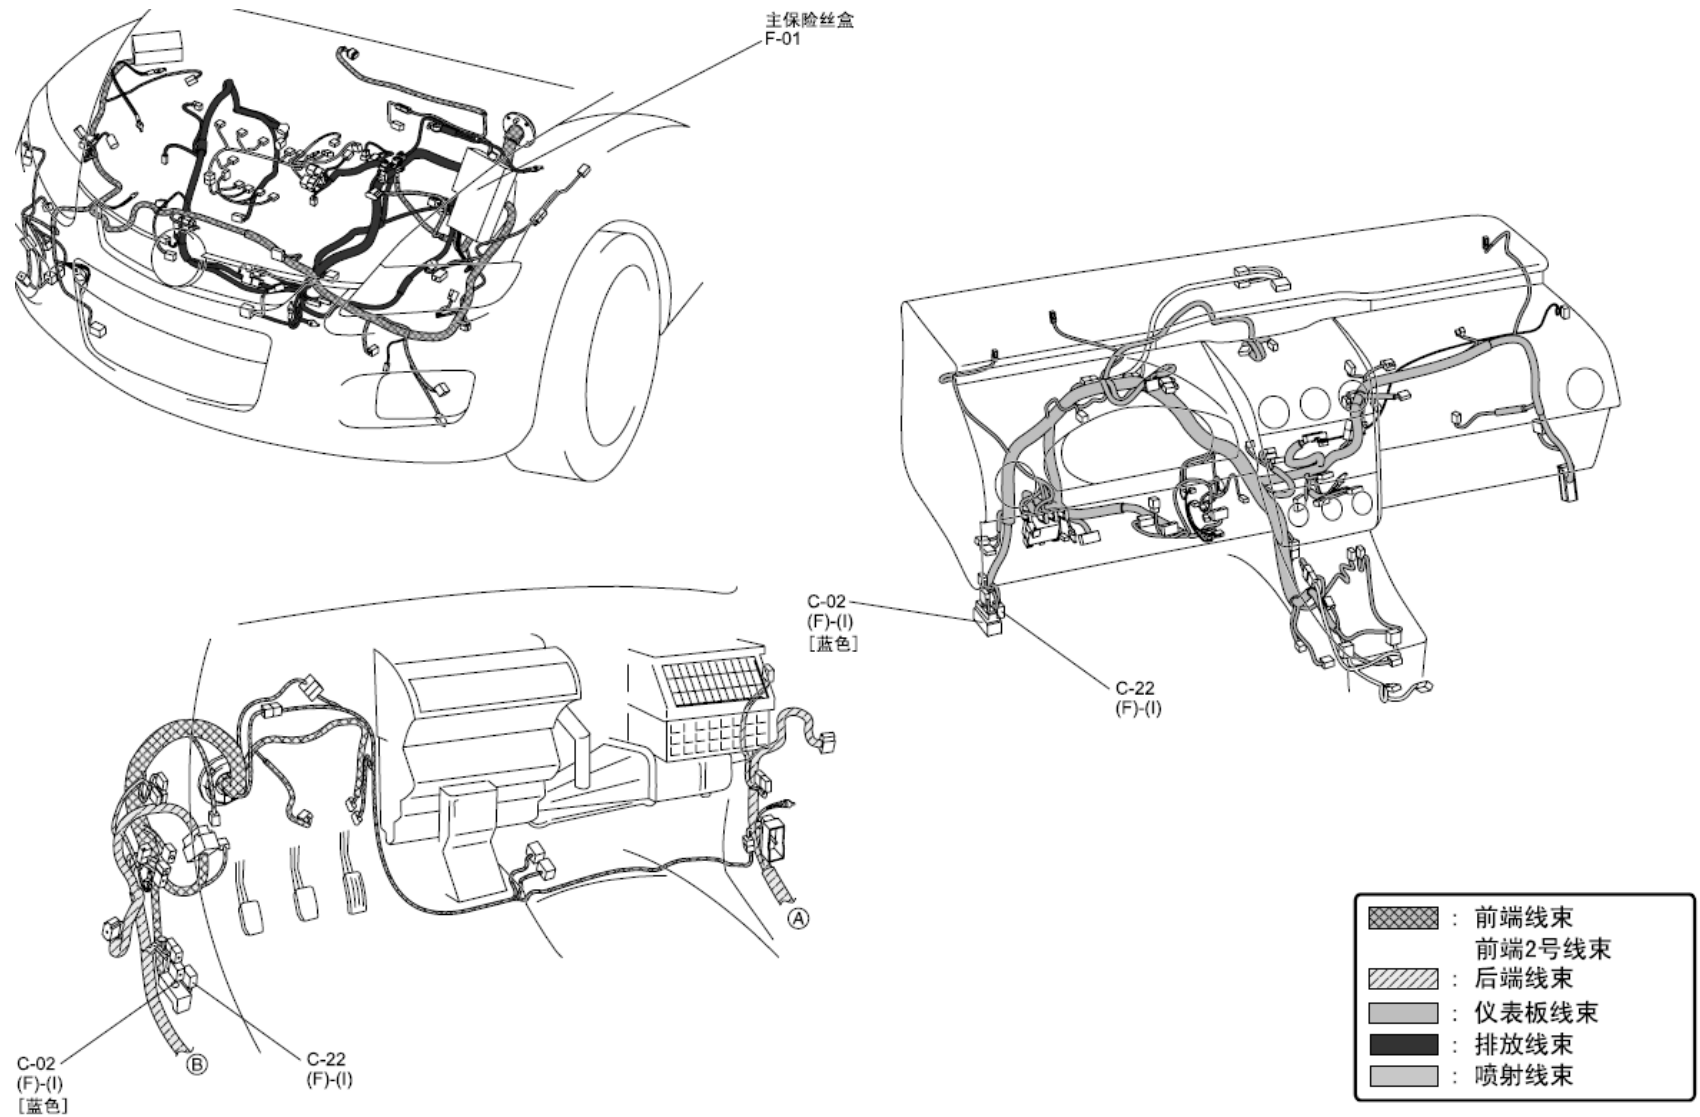

2010 CX-7 大灯控制系统电路图

摘要:

该文档主要描述 2010 年 CX-7 无自动灯/行车灯系统的大灯控制系统电路图。

关键字:

2010 马自达 CX-7 电路图 符号 接地 连接器 端子 线束 大灯

LAUNCH

0918-101
大灯开关/
前、后雾灯开关/
转向开关

：仪表板线束

■ : 仪表板线束

	: 前端线束
	: 排放线束
	: 喷射线束