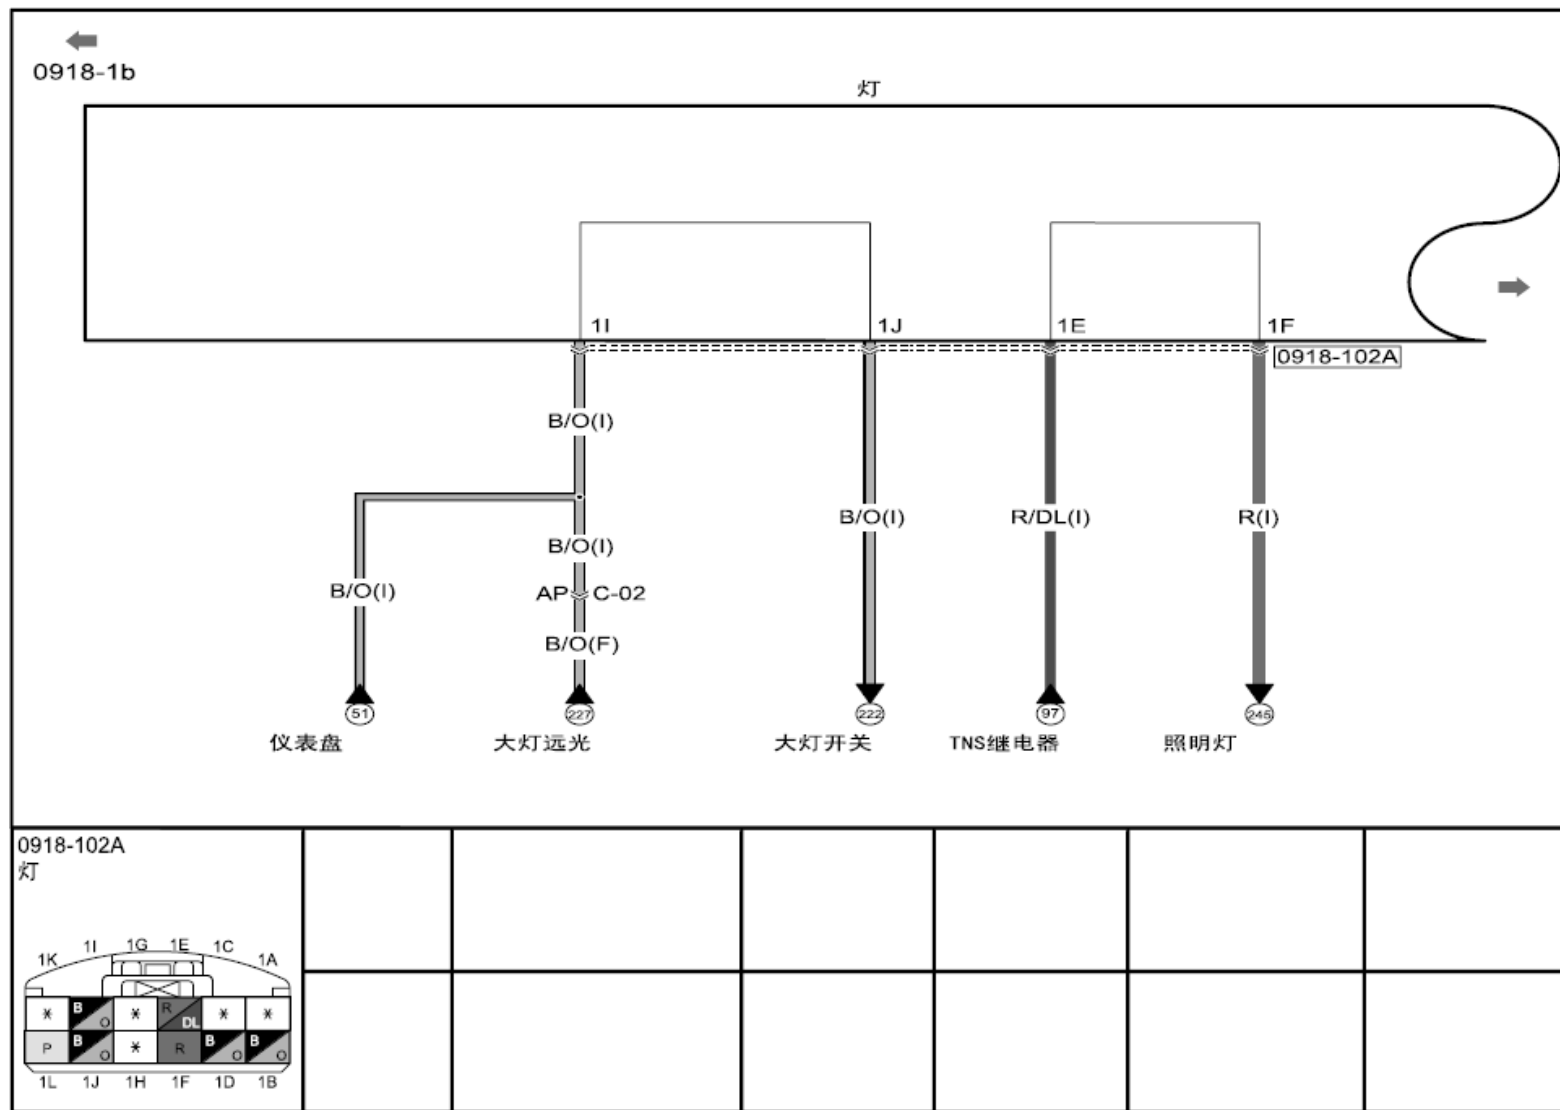

2010 CX-7 大灯控制系统电路图

摘要:

该文档主要描述 2010 年 CX-7 无自动灯/行车灯系统的大灯控制系统电路图。

关键字:

2010 马自达 CX-7 电路图 符号 接地 连接器 端子 线束 大灯

LAUNCH

0918-101
大灯开关/
前、后雾灯开关/
转向开关

：仪表板线束

■ : 仪表板线束

	: 前端线束
	: 排放线束
	: 喷射线束