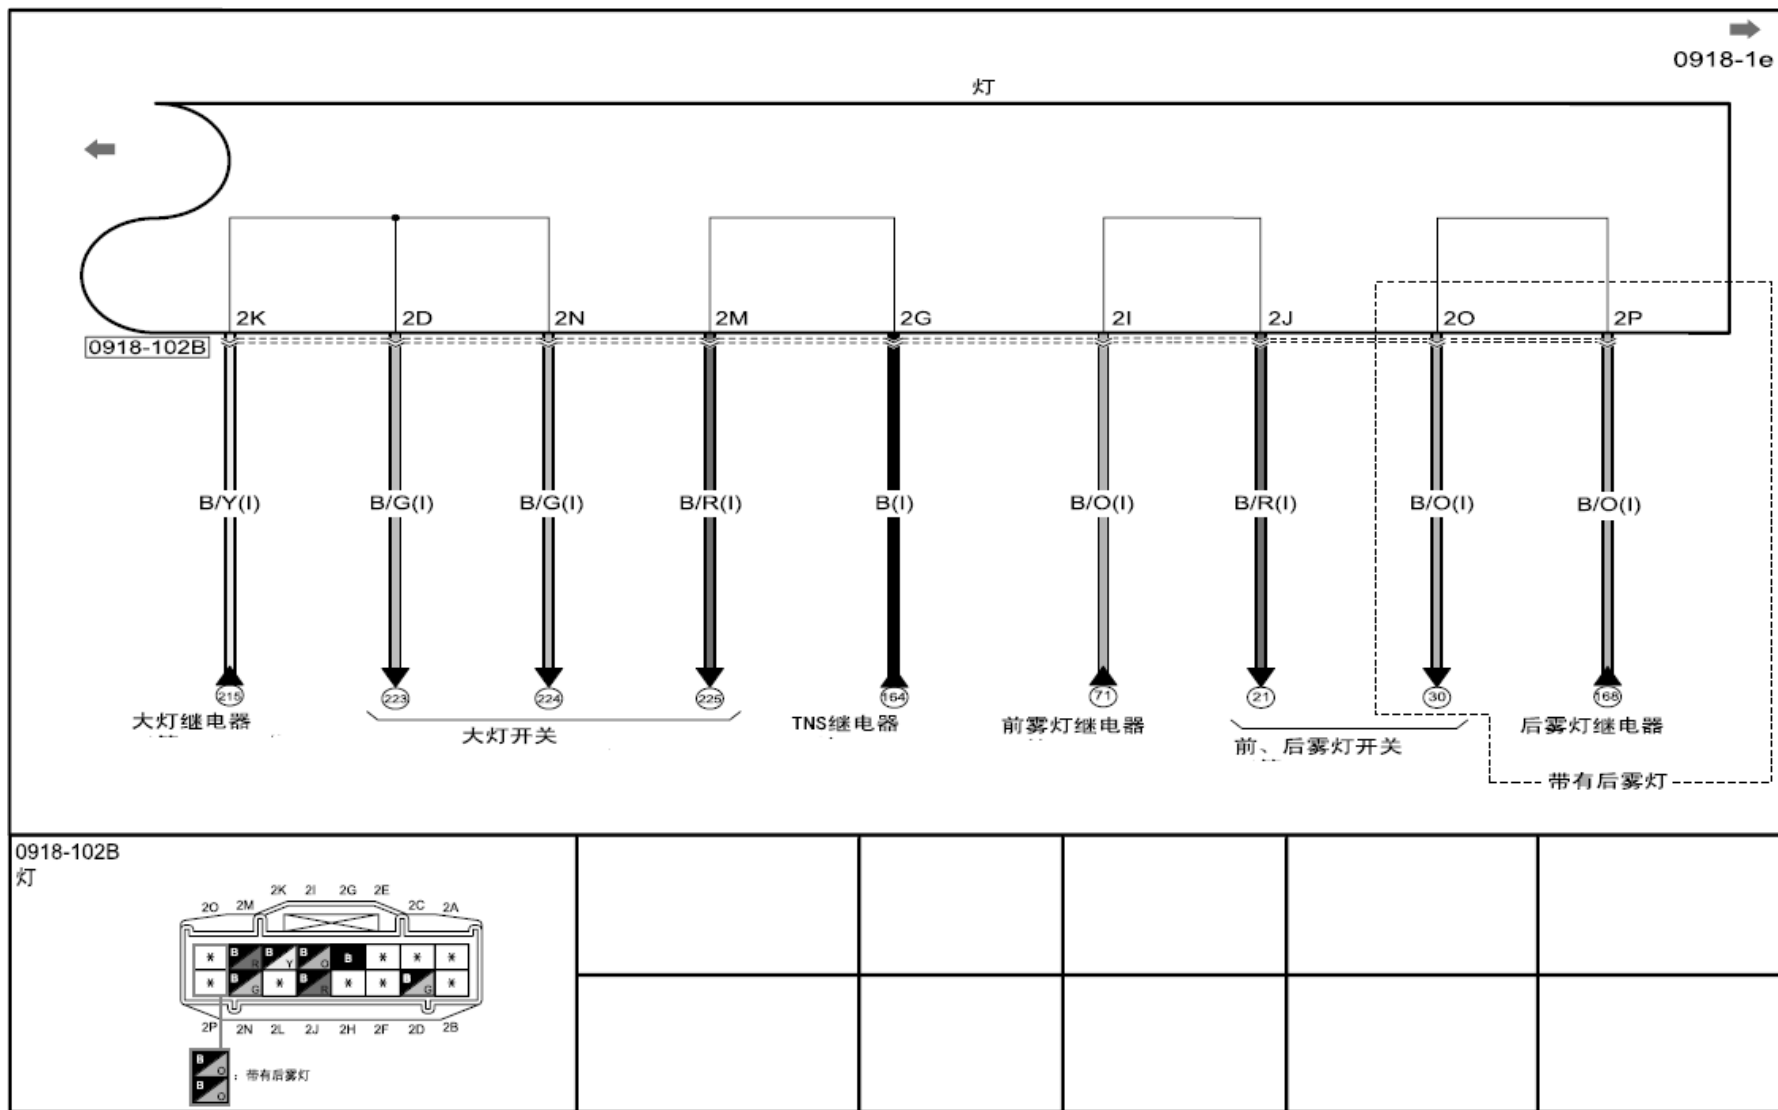

2010 CX-7 大灯控制系统电路图

摘要:

该文档主要描述 2010 年 CX-7 无自动灯/行车灯系统的大灯控制系统电路图。

关键字:

2010 马自达 CX-7 电路图 符号 接地 连接器 端子 线束 大灯

LAUNCH

0918-101
大灯开关/
前、后雾灯开关/
转向开关

：仪表板线束

■ : 仪表板线束

	: 前端线束
	: 排放线束
	: 喷射线束