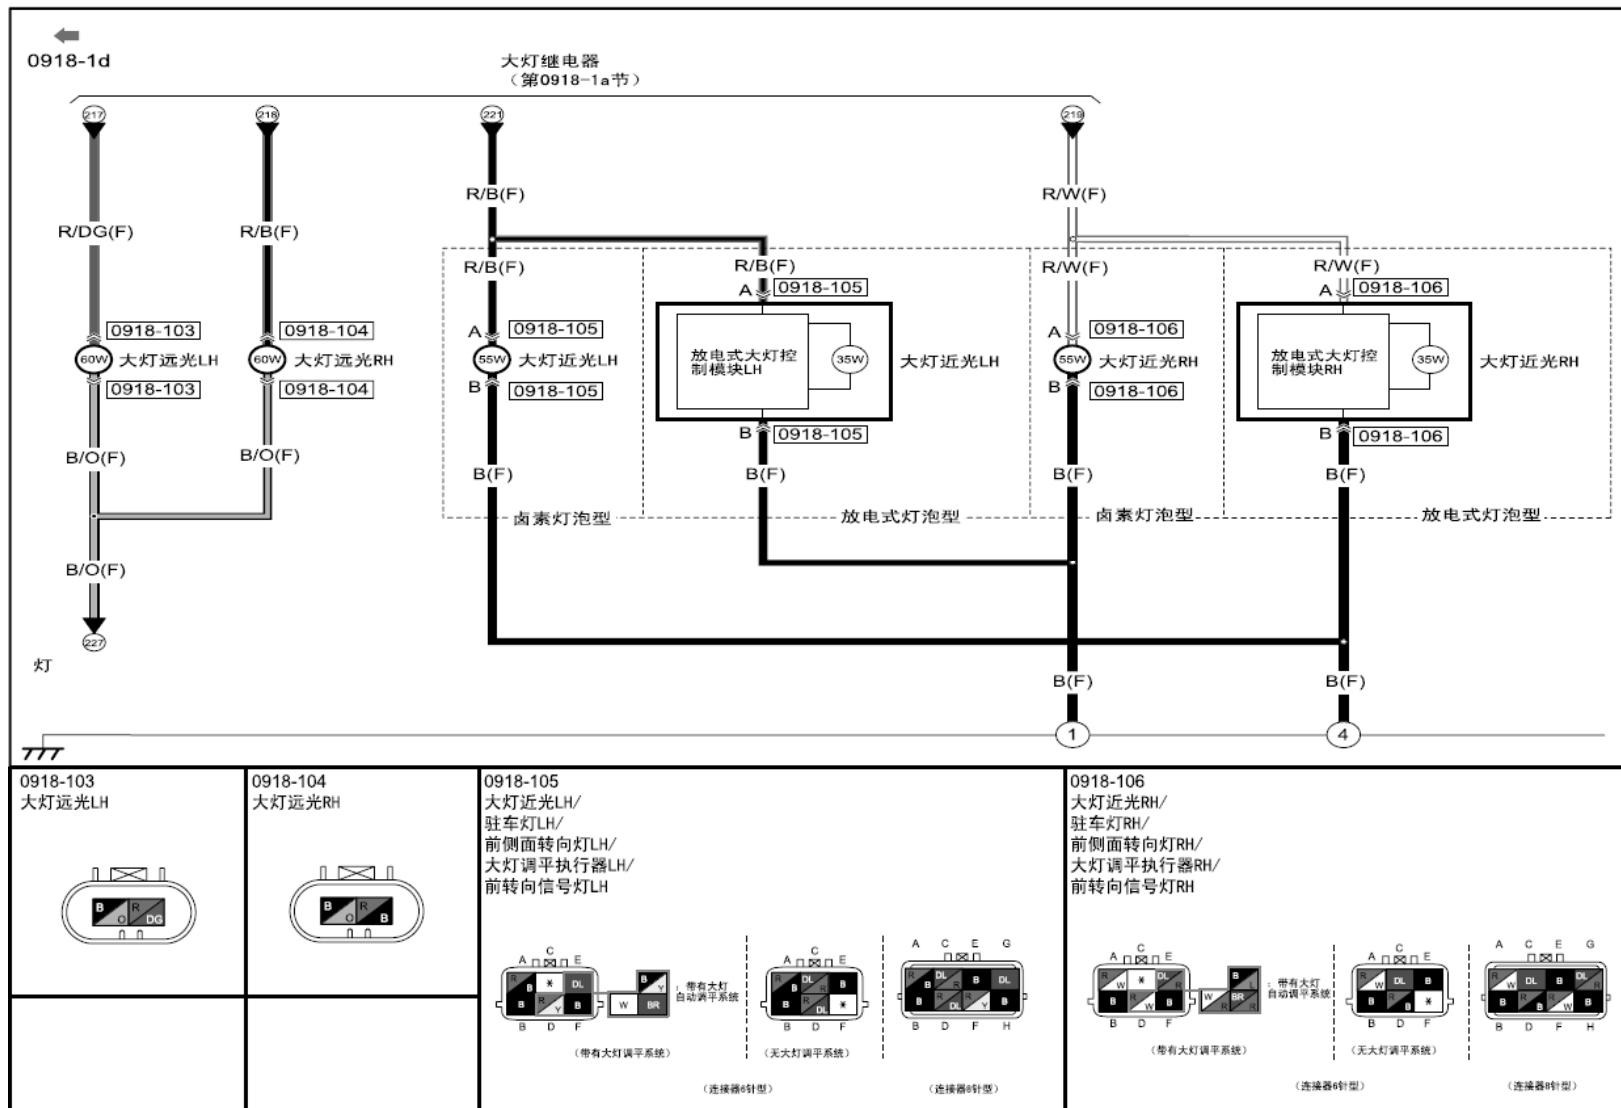

2010 CX-7 大灯控制系统电路图

摘要:

该文档主要描述 2010 年 CX-7 无自动灯/行车灯系统的大灯控制系统电路图。

关键字:

2010 马自达 CX-7 电路图 符号 接地 连接器 端子 线束 大灯

LAUNCH

0918-101
大灯开关/
前、后雾灯开关/
转向开关

：仪表板线束

■ : 仪表板线束

	: 前端线束
	: 排放线束
	: 喷射线束