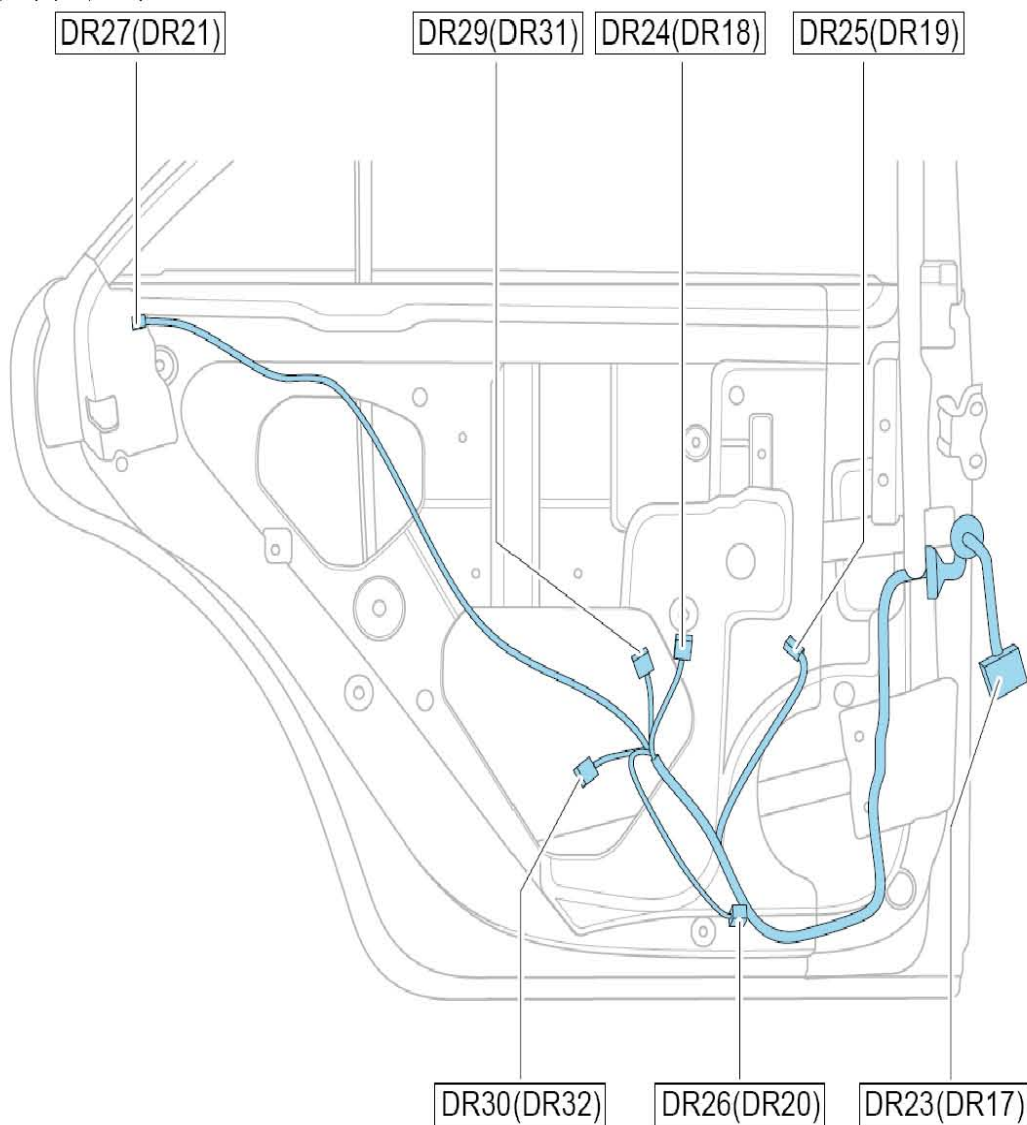

右前门锁电机线束连接器 DR11 右前门玻璃升降电机线束连接器(防夹) DR12 右前门迎宾灯线束连接器 DR13

右前门玻璃升降开关线束连接器 DR14 接仪表板线束线束连接器 DR15 右前门玻璃升降电机线束连接器(不防夹) DR16

前门线束连接器端子图 (续)

左前门氛围灯线束连接器1 DR33

左前门氛围灯线束连接器2 DR34

右前门氛围灯线束连接器1 DR35

右前门氛围灯线束连接器2 DR36

后门线束布置图

线束连接器	名称	线束连接器	名称
DR17	接底板线束（右侧）线束连接器	DR25	左后门窗电机线束连接器
DR18	右后门玻璃升降器开关线束连接器	DR26	左后迎宾灯线束连接器
DR19	右后门窗电机线束连接器	DR27	左后门门锁电机线束连接器
DR20	右后迎宾灯线束连接器	DR28	左后门窗电机线束连接器
DR21	右后门锁电机线束连接器	DR29	左后门氛围灯1线束连接器
DR22	右后门窗电机线束连接器	DR30	左后门氛围灯2线束连接器
DR23	接底板线束（左侧）线束连接器	DR31	右后门氛围灯1线束连接器
DR24	左后门玻璃升降器开关线束连接器	DR32	右后门氛围灯2线束连接器