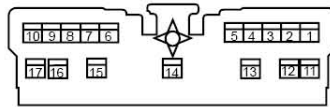

后门线束布置图

线束连接器	名称	线束连接器	名称
DR17	接底板线束（右侧）线束连接器	DR25	左后门窗电机线束连接器
DR18	右后门玻璃升降器开关线束连接器	DR26	左后迎宾灯线束连接器
DR19	右后门窗电机线束连接器	DR27	左后门门锁电机线束连接器
DR20	右后迎宾灯线束连接器	DR28	左后门窗电机线束连接器
DR21	右后门锁电机线束连接器	DR29	左后门氛围灯1线束连接器
DR22	右后门窗电机线束连接器	DR30	左后门氛围灯2线束连接器
DR23	接底板线束（左侧）线束连接器	DR31	右后门氛围灯1线束连接器
DR24	左后门玻璃升降器开关线束连接器	DR32	右后门氛围灯2线束连接器

LAUNCH

后门线束连接器端子图

接底板线束（右侧）线束连接器 DR17 右后门玻璃升降器开关线束连接器 DR18 右后门窗电机线束连接器（防夹） DR19

右后迎宾灯线束连接器 DR20

右后门锁电机线束连接器 DR21

右后门窗电机线束连接器（不防夹） DR22

接底板线束（左侧）线束连接器 DR23 左后门玻璃升降器开关线束连接器 DR24 左后门窗电机线束连接器(防夹) DR25

左后迎宾灯线束连接器 DR26