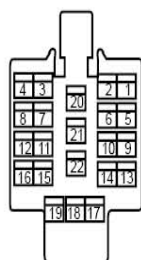

右前门玻璃升降开关线束连接器 DR14 接仪表板线束线束连接器 DR15 右前门玻璃升降电机线束连接器(不防夹) DR16