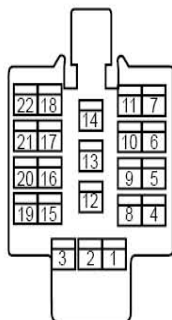

4.9 门线束

前门线束布置图

线束连接器	名称	线束连接器	名称
DR01	左后视镜线束连接器	DR11	右前门锁电机线束连接器
DR02	左前门低音扬声器线束连接器	DR12	右前门玻璃升降电机线束连接器(放夹)
DR03	左前门锁电机线束连接器	DR13	右前门迎宾灯线束连接器
DR04	左前门玻璃升降电机线束连接器	DR14	右前门玻璃升降开关线束连接器
DR05	左前门迎宾灯线束连接器	DR15	接仪表板线束线束连接器
DR06	电动窗主开关线束连接器	DR16	右前门玻璃升降电机线束连接器(不防夹)
DR07	接仪表板线束1线束连接器	DR33	左前门氛围灯1线束连接器
DR08	接仪表板线束2线束连接器	DR34	左前门氛围灯2线束连接器
DR09	右后视镜线束连接器	DR35	右前门氛围灯1线束连接器
DR10	右前门低音扬声器线束连接器	DR36	右前门氛围灯2线束连接器

前门线束连接器端子图

左(右)后视镜线束连接器 DR01 (DR09) 左前门低音扬声器线束连接器 DR02 左前门锁电机线束连接器 DR03

玻璃升降电机线束连接器 DR04

左前门迎宾灯线束连接器 DR05

电动窗主开关线束连接器 DR06

接仪表板线束1线束连接器 DR07

接仪表板线束2线束连接器 DR08

右前门低音扬声器线束连接器 DR10