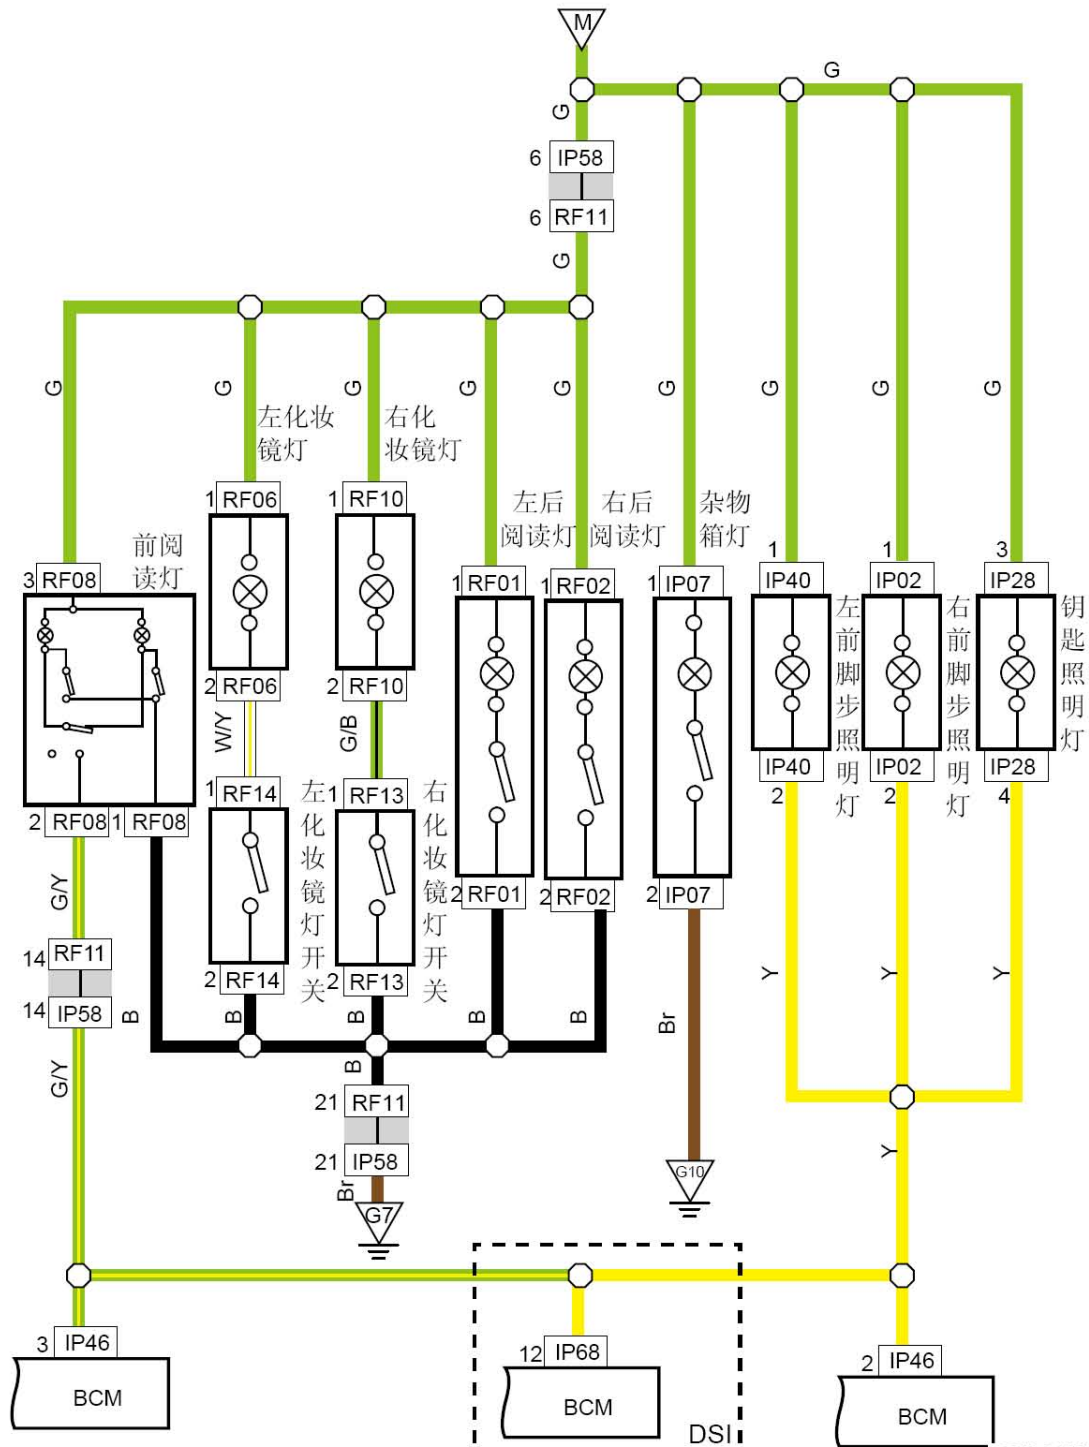

连接点	说明
F	至档位开关
EN27-2	至倒车雷达模块S023-10

LAUNCH

### 6.101 倒车灯（三菱、德尔福4G24/420）

线束连接器	名称
IP60	接室内保险丝、继电器盒1线束连接器
J02	室内保险丝盒背面线束接插件
IP56	接发动机线束线束连接器
EM04	接仪表线束2线束连接器
EM27	倒档开关线束连接器
IP58	接室内灯线束线束连接器
RF11	接仪表线束线束连接器
S003	接室内保险丝、继电器盒线束连接器
S021	右后组合灯线束连接器
G4	底板线束（左侧）

连接点	说明
EM27-2	至倒车雷达模块S023-10
	至档位开关EM38-1

LAUNCH

### 6.102 室内灯

线束连接器	名称
IP58	接室内灯线束线束连接器
RF11	接仪表线束线束连接器
RF08	前阅读灯线束连接器
RF06	左化妆镜灯线束连接器
RF10	右化妆镜灯线束连接器
RF01	左后阅读灯线束连接器
RF02	右后阅读灯线束连接器
IP07	杂物箱灯线束连接器
IP40	左前脚步照明灯线束连接器
IP02	右前脚部照明灯线束连接器
IP28	防盗线圈线束连接器
RF13	右化妆镜灯开关线束连接器
RF14	左化妆镜灯开关线束连接器
IP46	车身控制模块3线束连接器
IP68	BCM控制模块线束连接器2
G7	仪表接地
G10	仪表接地