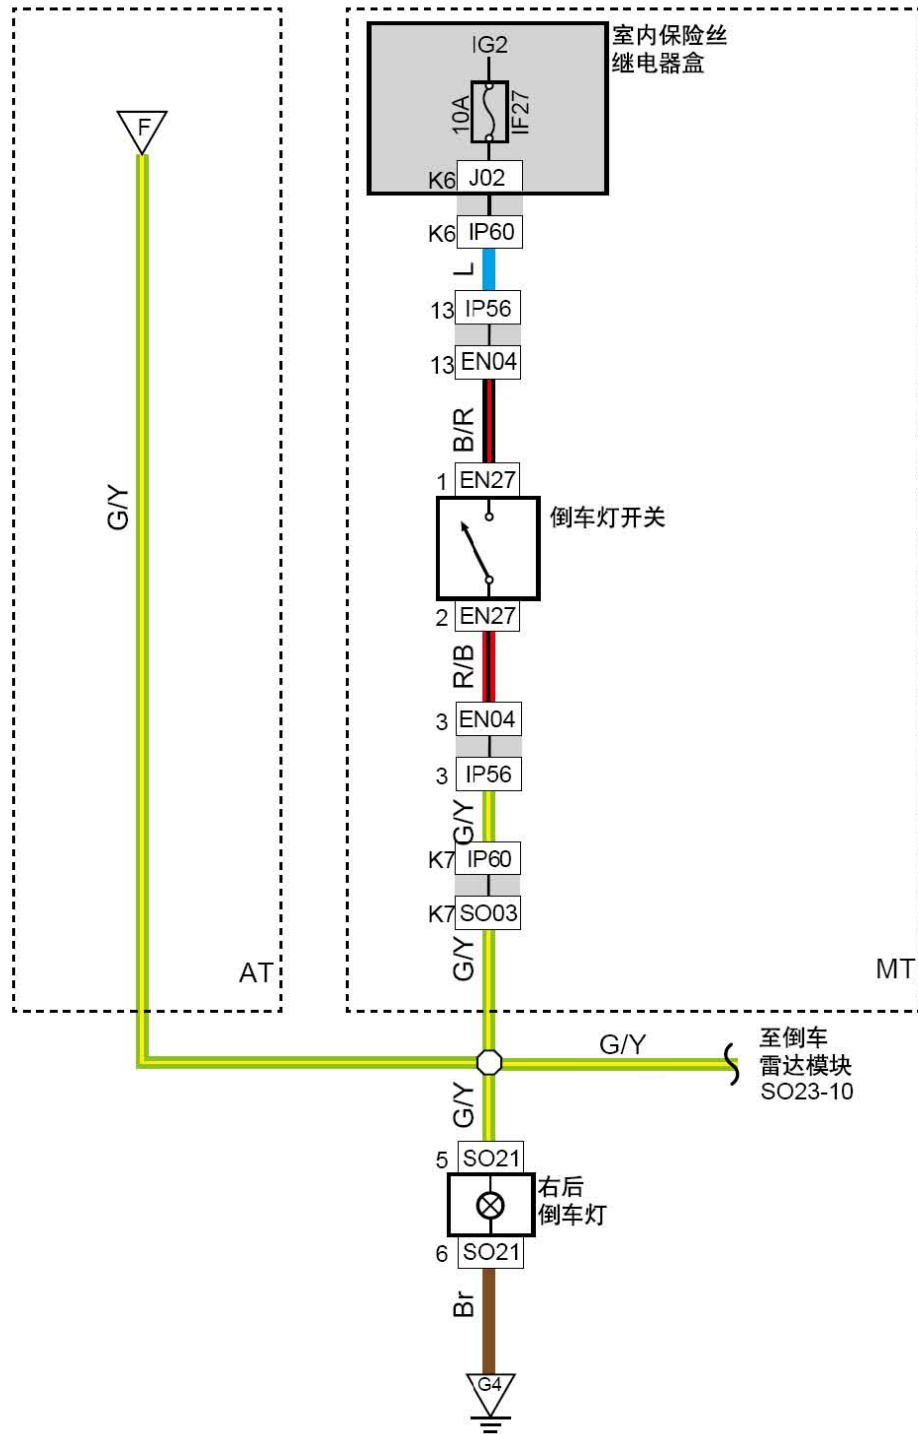

### 6.100 倒车灯（三菱、德尔福4G63）

线束连接器	名称
IP60	接室内保险丝、继电器盒1线束连接器
J02	室内保险丝盒背面线束接插件
IP56	接发动机线束线束连接器
EN04	接仪表线束2线束连接器
EN27	倒档开关线束连接器
IP58	接室内灯线束线束连接器
RF11	接仪表线束线束连接器
S003	接室内保险丝、继电器盒线束连接器
S021	右后组合灯线束连接器
G4	底板线束（左侧）

连接点	说明
F	至档位开关
EN27-2	至倒车雷达模块S023-10

LAUNCH

连接点	说明
EM27-2	至倒车雷达模块S023-10
	至档位开关EM38-1

LAUNCH

连接点	说明
M	室内灯电源