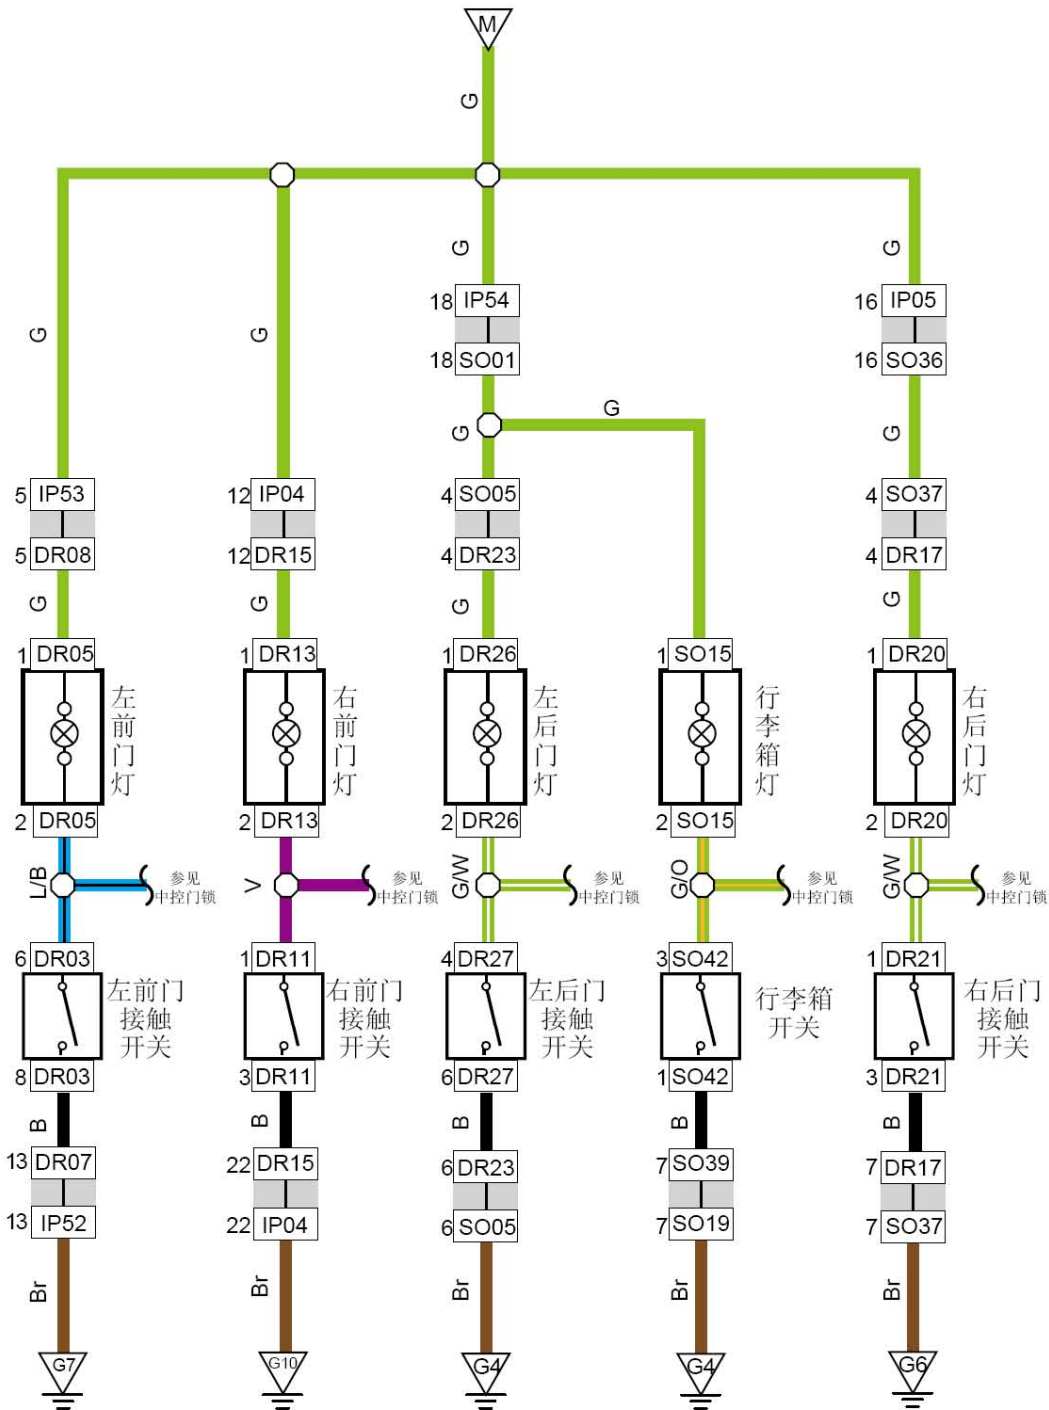

6.103 门灯及行李箱灯