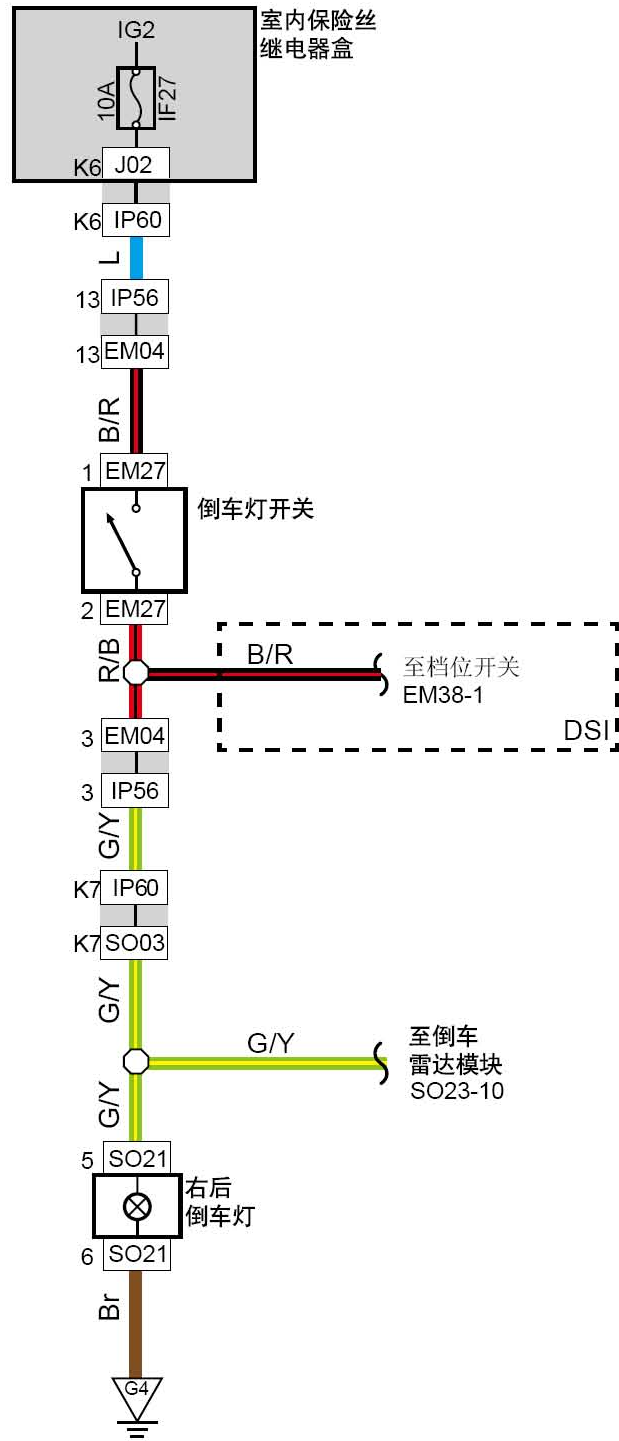

### 6.100 倒车灯（三菱、德尔福4G63）

线束连接器	名称
IP60	接室内保险丝、继电器盒1线束连接器
J02	室内保险丝盒背面线束接插件
IP56	接发动机线束线束连接器
EN04	接仪表线束2线束连接器
EN27	倒档开关线束连接器
IP58	接室内灯线束线束连接器
RF11	接仪表线束线束连接器
S003	接室内保险丝、继电器盒线束连接器
S021	右后组合灯线束连接器
G4	底板线束（左侧）

连接点	说明
F	至档位开关
EN27-2	至倒车雷达模块S023-10

LAUNCH

### 6.101 倒车灯（三菱、德尔福4G24/420）

线束连接器	名称
IP60	接室内保险丝、继电器盒1线束连接器
J02	室内保险丝盒背面线束接插件
IP56	接发动机线束线束连接器
EM04	接仪表线束2线束连接器
EM27	倒档开关线束连接器
IP58	接室内灯线束线束连接器
RF11	接仪表线束线束连接器
S003	接室内保险丝、继电器盒线束连接器
S021	右后组合灯线束连接器
G4	底板线束（左侧）

连接点	说明
EM27-2	至倒车雷达模块S023-10
	至档位开关EM38-1

LAUNCH