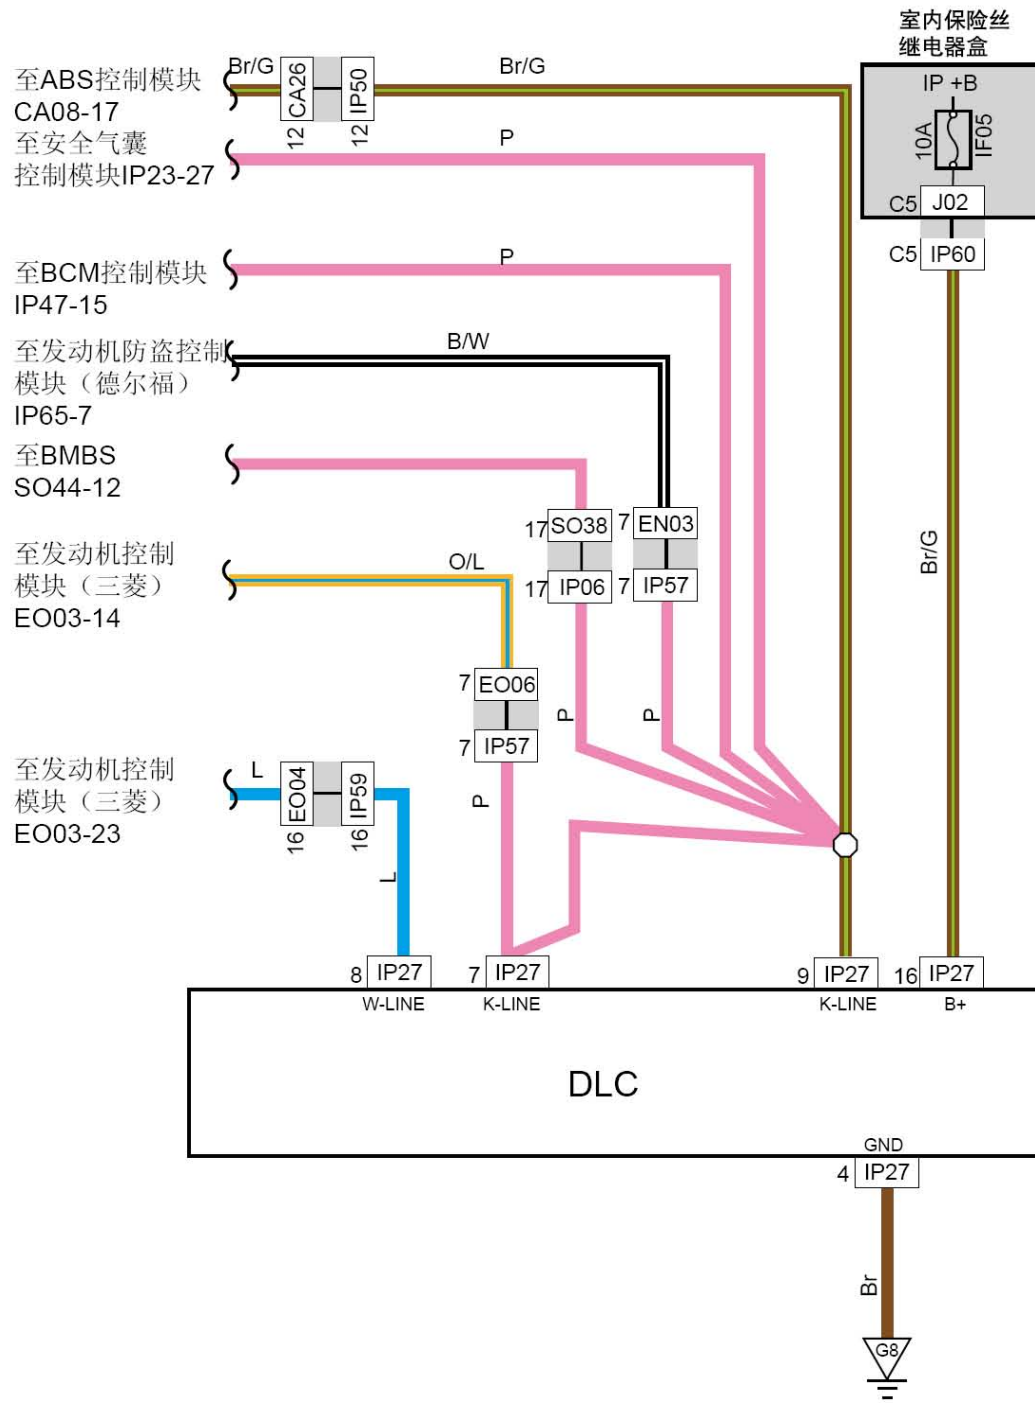

6.117 蓝牙-DVD

线束连接器	名称
J02	室内保险丝盒线束连接器
IP60	接室内保险丝、继电器盒1线束连接器
IP14	蓝牙模块线束连接器
IP19	收音机1线束连接器
IP18	收音机3线束连接器
IP58	接室内灯线束线束连接器
RF11	接仪表线束线束连接器
RF08	前阅读灯线束连接器
IP32	时钟弹簧1线束连接器
G8	仪表接地

LAUNCH

6.118 诊断端口

线束连接器	名称
CA26	接仪表线束1线束连接器
IP60	接室内保险丝、继电器盒1线束连接器
J02	室内保险丝盒线束连接器
E006	接仪表线束1线束连接器
IP57	接发动机线束线束连接器
EN03	接仪表线束1线束连接器
E004	发动机控制模块4线束连接器
IP59	接室内保险丝、继电器盒2线束连接器
IP27	OBD线束连接器
G8	仪表接地

连接点	说明
IP27-9	至ABS控制模块CA08-17
IP27-9	至安全气囊控制模块IP23-27
IP27-9	至BCM控制模块IP47-15
IP27-7	至发动机防盗控制模块（德尔福） IP65-7
IP27-7	至发动机控制模块（三菱）E003-14
IP27-8	至发动机控制模块（三菱）E003-23
IP27-9	至BMBS S044-12

6.119 诊断端口 (DSI)

线束连接器	名称
EM03	接仪表线束1线束连接器
IP57	接发动机线束线束连接器
CA26	接仪表线束1线束连接器
IP50	接机舱线束1线束连接器
S038	接仪表线束2线束连接器
IP06	接右底板线束2线束连接器
J02	接室内保险丝、继电器盒
IP60	接仪表保险丝盒1线束连接器
IP27	OBD线束连接器
G8	仪表接地

连接点	说明
IP27-7/9	至ABS控制模块CA08-17
IP27-7/9	至BCM控制模块IP68-34
IP27-7/9	至发动机防盗控制模块（德尔福） IP65-7
IP27-7/9	至发动机控制模块（4G24/4G20） EM01-75
IP27-7/9	至BMBS控制模块S044-12
IP27-6	CAN-H
IP27-14	CAN-L

6.120 CAN线数据通信网络 (DSI)