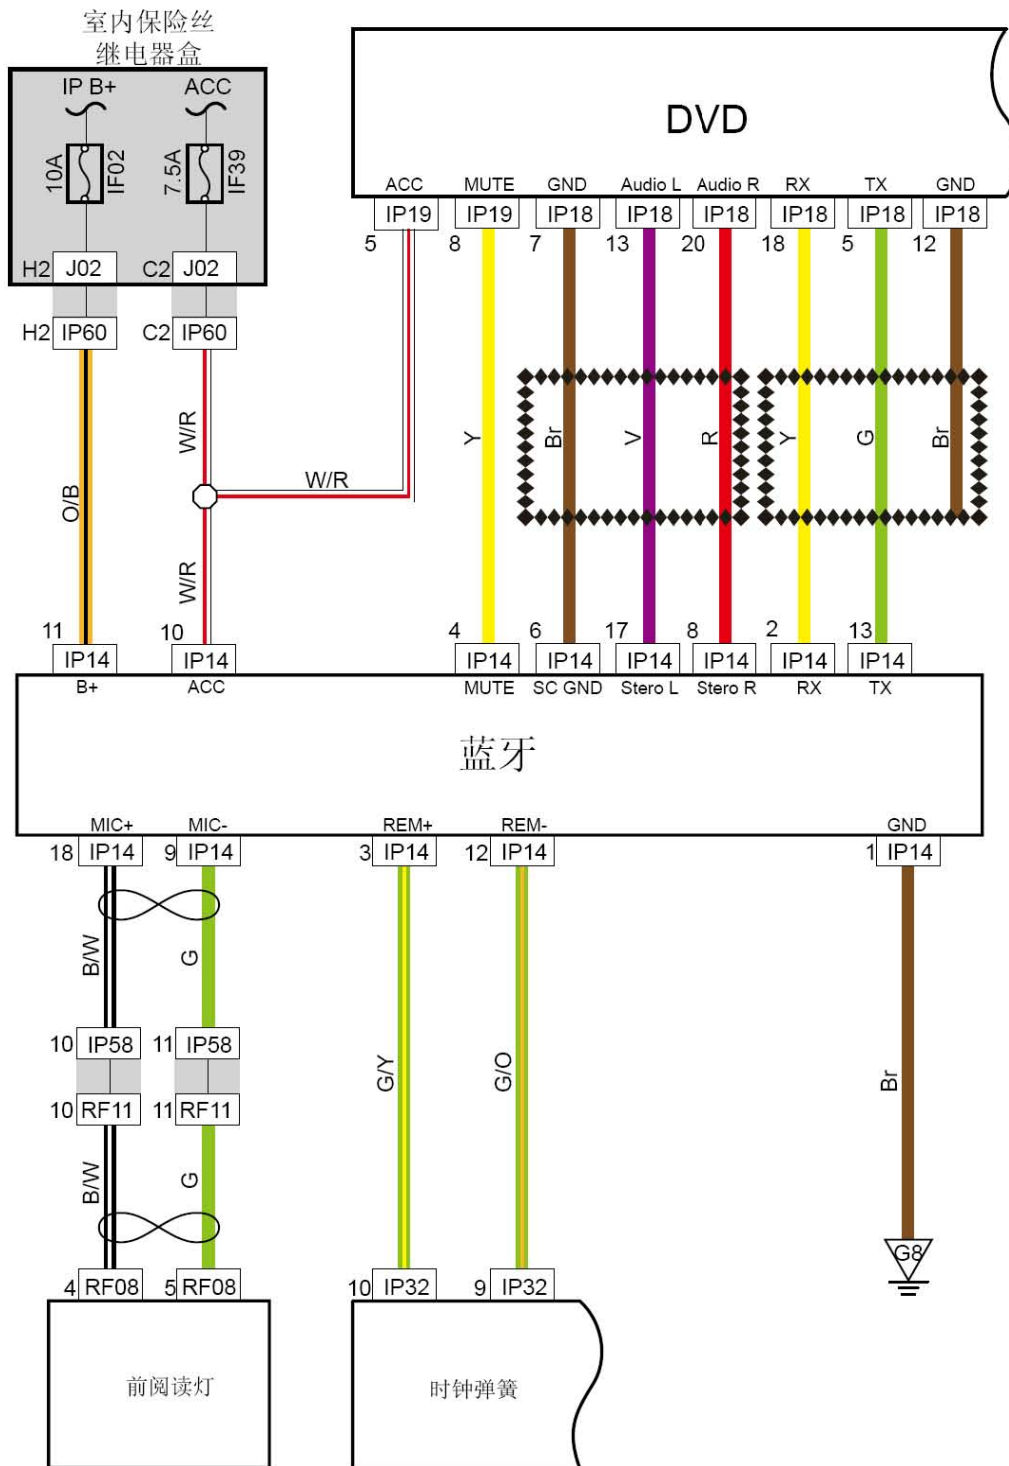

6.117 蓝牙-DVD

线束连接器	名称
J02	室内保险丝盒线束连接器
IP60	接室内保险丝、继电器盒1线束连接器
IP14	蓝牙模块线束连接器
IP19	收音机1线束连接器
IP18	收音机3线束连接器
IP58	接室内灯线束线束连接器
RF11	接仪表线束线束连接器
RF08	前阅读灯线束连接器
IP32	时钟弹簧1线束连接器
G8	仪表接地

LAUNCH

6.118 诊断端口

线束连接器	名称
CA26	接仪表线束1线束连接器
IP60	接室内保险丝、继电器盒1线束连接器
J02	室内保险丝盒线束连接器
E006	接仪表线束1线束连接器
IP57	接发动机线束线束连接器
EN03	接仪表线束1线束连接器
E004	发动机控制模块4线束连接器
IP59	接室内保险丝、继电器盒2线束连接器
IP27	OBD线束连接器
G8	仪表接地

连接点	说明
IP27-9	至ABS控制模块CA08-17
IP27-9	至安全气囊控制模块IP23-27
IP27-9	至BCM控制模块IP47-15
IP27-7	至发动机防盗控制模块（德尔福） IP65-7
IP27-7	至发动机控制模块（三菱）E003-14
IP27-8	至发动机控制模块（三菱）E003-23
IP27-9	至BMBS S044-12

6.119 诊断端口 (DSI)

线束连接器	名称
EM03	接仪表线束1线束连接器
IP57	接发动机线束线束连接器
CA26	接仪表线束1线束连接器
IP50	接机舱线束1线束连接器
S038	接仪表线束2线束连接器
IP06	接右底板线束2线束连接器
J02	接室内保险丝、继电器盒
IP60	接仪表保险丝盒1线束连接器
IP27	OBD线束连接器
G8	仪表接地

连接点	说明
IP27-7/9	至ABS控制模块CA08-17
IP27-7/9	至BCM控制模块IP68-34
IP27-7/9	至发动机防盗控制模块（德尔福） IP65-7
IP27-7/9	至发动机控制模块（4G24/4G20） EM01-75
IP27-7/9	至BMBS控制模块S044-12
IP27-6	CAN-H
IP27-14	CAN-L

6.120 CAN线数据通信网络 (DSI)