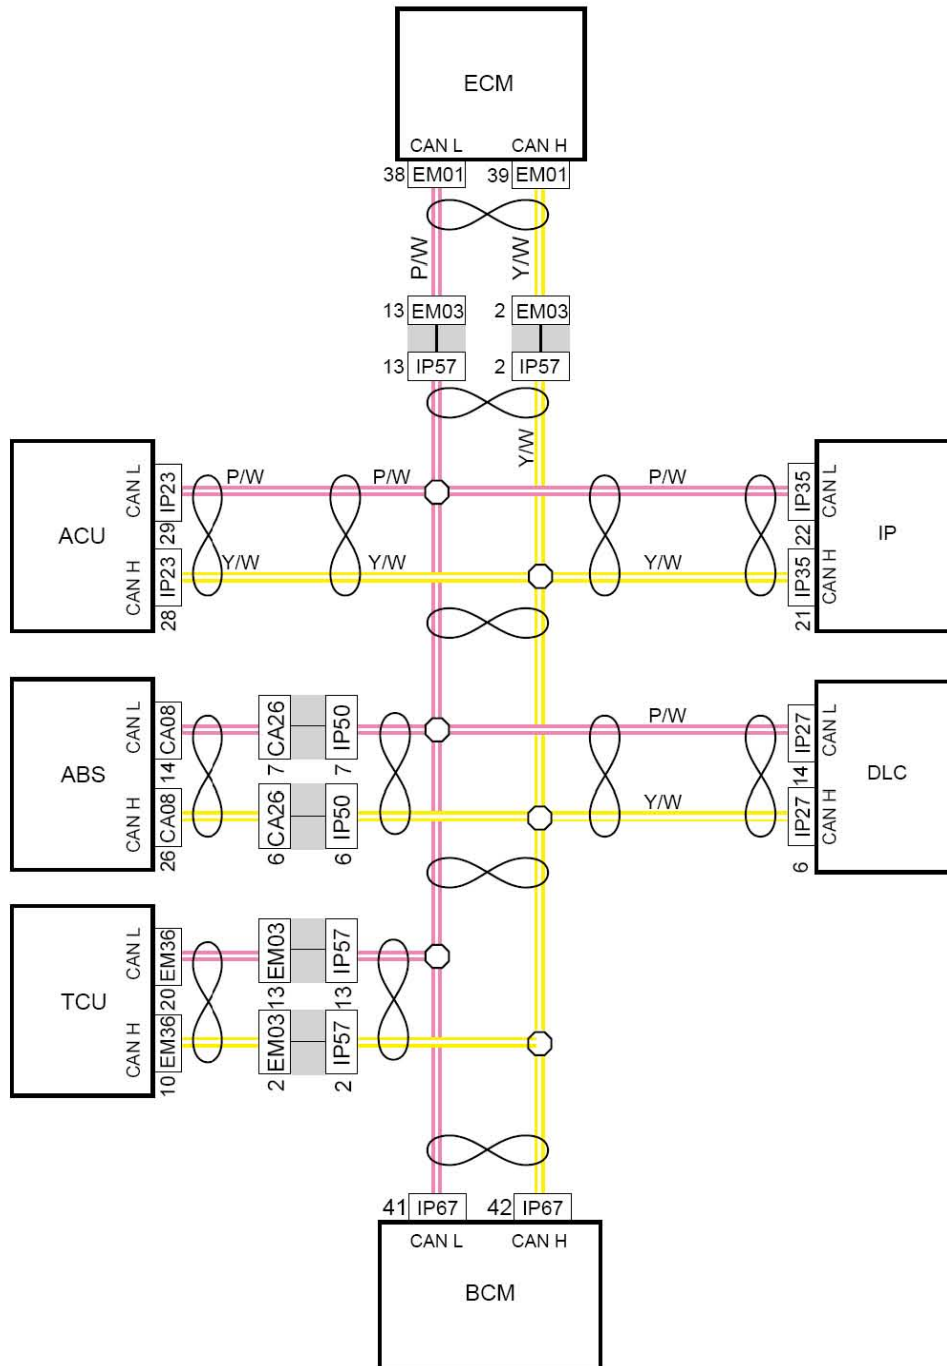

6.117 蓝牙-DVD

线束连接器	名称
J02	室内保险丝盒线束连接器
IP60	接室内保险丝、继电器盒1线束连接器
IP14	蓝牙模块线束连接器
IP19	收音机1线束连接器
IP18	收音机3线束连接器
IP58	接室内灯线束线束连接器
RF11	接仪表线束线束连接器
RF08	前阅读灯线束连接器
IP32	时钟弹簧1线束连接器
G8	仪表接地

LAUNCH

6.118 诊断端口

线束连接器	名称
CA26	接仪表线束1线束连接器
IP60	接室内保险丝、继电器盒1线束连接器
J02	室内保险丝盒线束连接器
E006	接仪表线束1线束连接器
IP57	接发动机线束线束连接器
EN03	接仪表线束1线束连接器
E004	发动机控制模块4线束连接器
IP59	接室内保险丝、继电器盒2线束连接器
IP27	OBD线束连接器
G8	仪表接地

连接点	说明
IP27-9	至ABS控制模块CA08-17
IP27-9	至安全气囊控制模块IP23-27
IP27-9	至BCM控制模块IP47-15
IP27-7	至发动机防盗控制模块（德尔福） IP65-7
IP27-7	至发动机控制模块（三菱）E003-14
IP27-8	至发动机控制模块（三菱）E003-23
IP27-9	至BMBS S044-12

6.119 诊断端口 (DSI)

线束连接器	名称
EM03	接仪表线束1线束连接器
IP57	接发动机线束线束连接器
CA26	接仪表线束1线束连接器
IP50	接机舱线束1线束连接器
S038	接仪表线束2线束连接器
IP06	接右底板线束2线束连接器
J02	接室内保险丝、继电器盒
IP60	接仪表保险丝盒1线束连接器
IP27	OBD线束连接器
G8	仪表接地

连接点	说明
IP27-7/9	至ABS控制模块CA08-17
IP27-7/9	至BCM控制模块IP68-34
IP27-7/9	至发动机防盗控制模块（德尔福） IP65-7
IP27-7/9	至发动机控制模块（4G24/4G20） EM01-75
IP27-7/9	至BMBS控制模块S044-12
IP27-6	CAN-H
IP27-14	CAN-L

6.120 CAN线数据通信网络 (DSI)