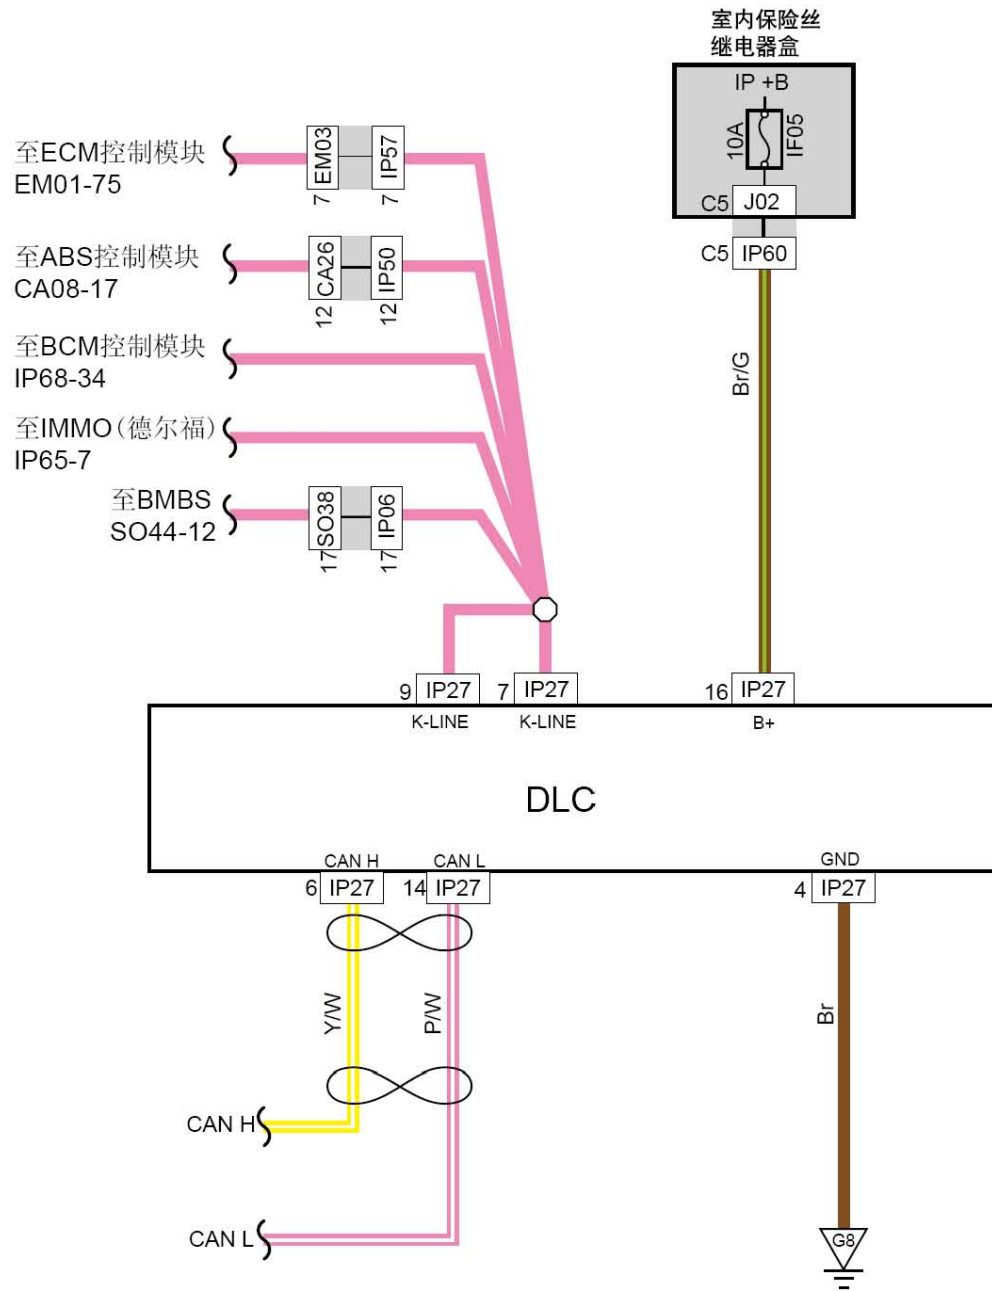

6.117 蓝牙-DVD

线束连接器	名称
J02	室内保险丝盒线束连接器
IP60	接室内保险丝、继电器盒1线束连接器
IP14	蓝牙模块线束连接器
IP19	收音机1线束连接器
IP18	收音机3线束连接器
IP58	接室内灯线束线束连接器
RF11	接仪表线束线束连接器
RF08	前阅读灯线束连接器
IP32	时钟弹簧1线束连接器
G8	仪表接地

LAUNCH

6.118 诊断端口

线束连接器	名称
CA26	接仪表线束1线束连接器
IP60	接室内保险丝、继电器盒1线束连接器
J02	室内保险丝盒线束连接器
E006	接仪表线束1线束连接器
IP57	接发动机线束线束连接器
EN03	接仪表线束1线束连接器
E004	发动机控制模块4线束连接器
IP59	接室内保险丝、继电器盒2线束连接器
IP27	OBD线束连接器
G8	仪表接地

连接点	说明
IP27-9	至ABS控制模块CA08-17
IP27-9	至安全气囊控制模块IP23-27
IP27-9	至BCM控制模块IP47-15
IP27-7	至发动机防盗控制模块（德尔福） IP65-7
IP27-7	至发动机控制模块（三菱）E003-14
IP27-8	至发动机控制模块（三菱）E003-23
IP27-9	至BMBS S044-12

6.119 诊断端口 (DSI)

线束连接器	名称
EM03	接仪表线束1线束连接器
IP57	接发动机线束线束连接器
CA26	接仪表线束1线束连接器
IP50	接机舱线束1线束连接器
S038	接仪表线束2线束连接器
IP06	接右底板线束2线束连接器
J02	接室内保险丝、继电器盒
IP60	接仪表保险丝盒1线束连接器
IP27	OBD线束连接器
G8	仪表接地

连接点	说明
IP27-7/9	至ABS控制模块CA08-17
IP27-7/9	至BCM控制模块IP68-34
IP27-7/9	至发动机防盗控制模块（德尔福） IP65-7
IP27-7/9	至发动机控制模块（4G24/4G20） EM01-75
IP27-7/9	至BMBS控制模块S044-12
IP27-6	CAN-H
IP27-14	CAN-L

6.120 CAN线数据通信网络 (DSI)