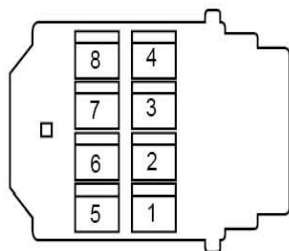

倒车灯雷达模块B线束连接器 SO22