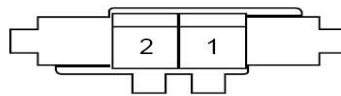

线束连接器	名称	线束连接器	名称
S028	天线电源线束连接器	S035	乘员安全带开关线束连接器
S029	低音扬声器线束连接器	S036	接仪表线束1线束连接器
S030	右后轮速传感器线束连接器	S037	接右后门线束连接器
S031	右碰撞传感器线束连接器	S038	接仪表线束2线束连接器
S032	预紧式安全带线束连接器	S044	BMBS控制单元线束连接器
S033	右侧安全气囊线束连接器	S047	乘员侧座椅氛围灯线束连接器
S034	乘客座椅模块线束连接器	S048	乘员安全带未系提醒

底板线束连接器端子图（右侧）