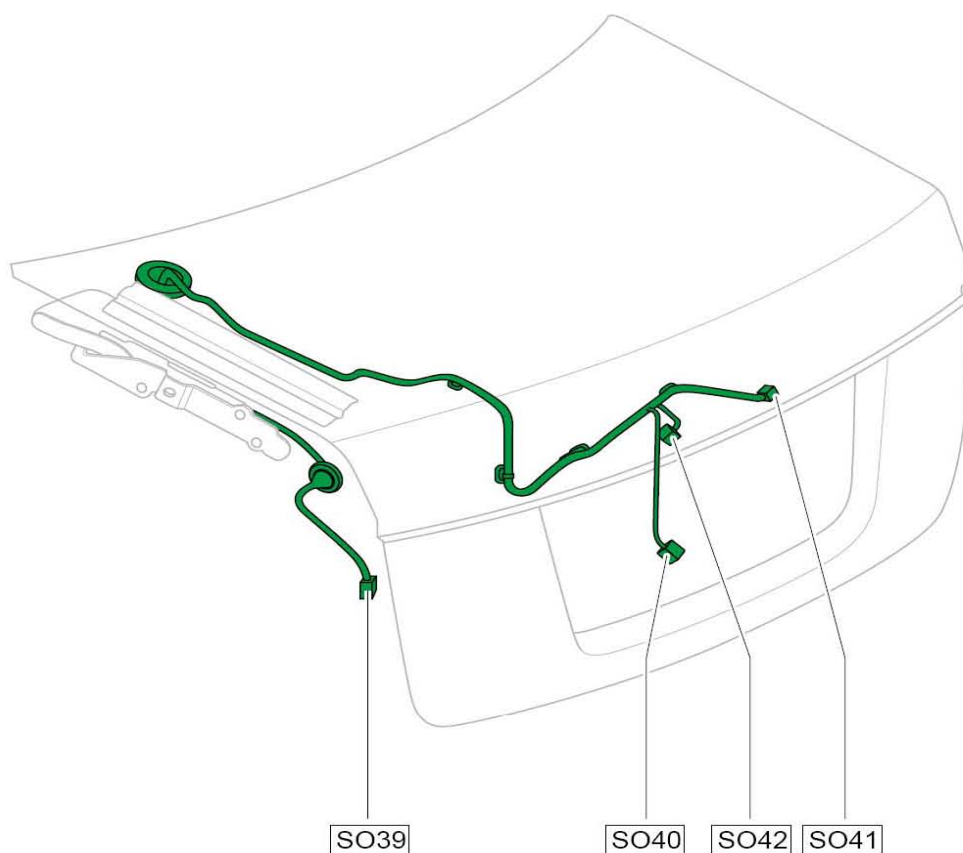

乘员安全带开关线束连接器 S035

接仪表线束1线束连接器 S036

接右后门线束连接器 S037

接仪表线束2线束连接器 S038

乘员侧座椅氛围灯线束连接器 S047

BMBS控制单元线束连接器 S044

乘员安全带未系提醒线束连接器 S048

底板线束布置图（行李箱）