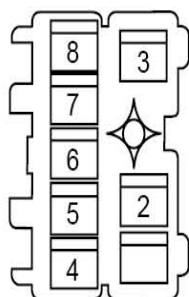

左侧安全气囊线束连接器 SO07

电动座椅线束连接器 SO08

安全带锁扣开关线束连接器 SO09

左侧碰传感器线束连接器 SO10

油泵线束连接器 SO11

后座椅调节线束连接器 SO12

底板线束连接器端子图（左侧，续）

左后轮速传感器线束连接器 SO13

后除霜线束连接器 SO14

行李箱灯线束连接器 SO15

高位制动灯线束连接器 SO16

空气净化器线束连接器 SO17

低音扬声器线束连接器 SO18

接行李箱线束连接器 SO19

左后组合灯线束连接器 SO20

右后组合灯线束连接器 SO21