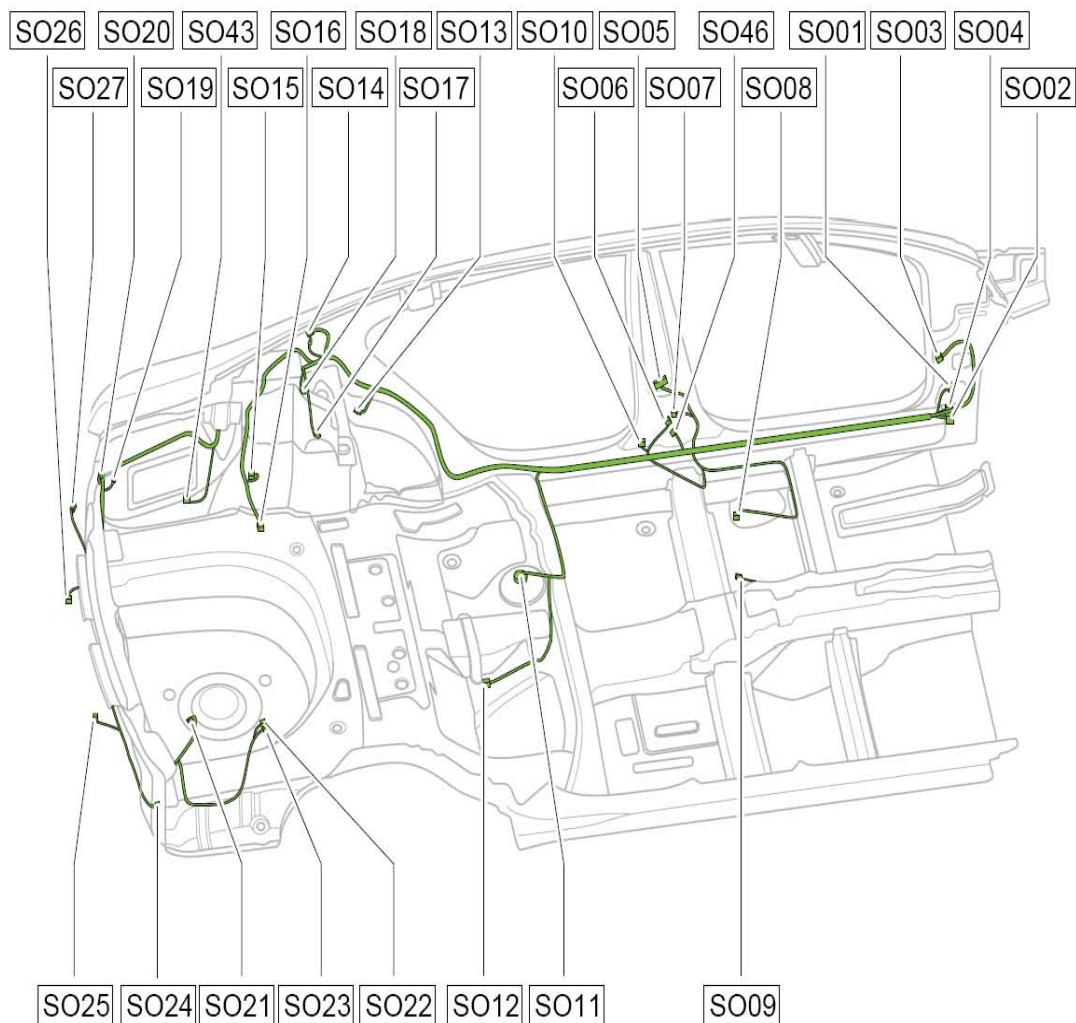

4.8 底板线束

底板线束布置图（左侧）

线束连接器	名称	线束连接器	名称
S001	接仪表线束1线束连接器	S016	高位制动灯线束连接器
S002	接仪表线束3线束连接器	S017	空气净化器线束连接器
S003	中央配电盒线束连接器	S018	低音扬声器线束连接器
S004	接发动机舱线束线束连接器	S019	行李箱线束线束连接器
S005	左后门线束连接器	S020	左后组合灯线束连接器
S006	驾驶员侧安全带预紧线束连接器	S021	右后组合灯线束连接器
S007	左侧安全气囊线束连接器	S022	倒车灯雷达模块B线束连接器