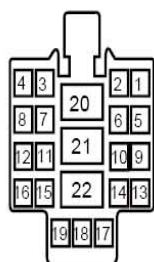

接仪表线束线束连接器 RF11