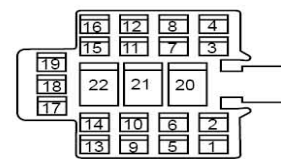

接仪表线束1线束连接器 S036