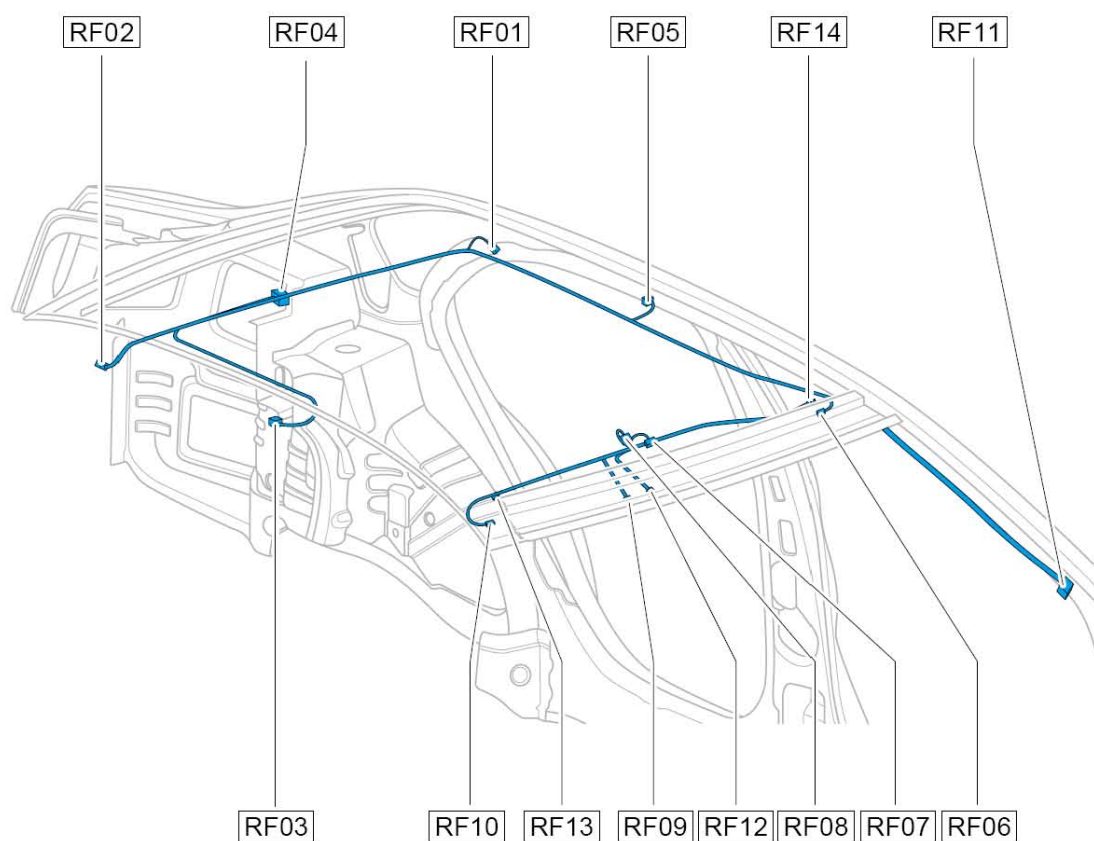

4.7 顶棚线束

顶棚线束布置图

线束连接器	名称	线束连接器	名称
RF01	左后阅读灯线束连接器	RF08	前阅读灯线束连接器
RF02	右后阅读灯线束连接器	RF09	雨量传感器线束连接器
RF03	右侧气帘线束连接器	RF10	右化妆镜灯线束连接器
RF04	天窗模块线束连接器	RF11	接仪表线束线束连接器
RF05	左侧气帘线束连接器	RF12	内后视镜线束连接器
RF06	左化妆镜灯线束连接器	RF13	右化妆镜灯开关线束连接器
RF07	天窗开关线束连接器	RF14	左化妆镜灯开关线束连接器

顶棚线束连接器端子图

左后阅读灯线束连接器 RF01

右后阅读灯线束连接器 RF02

右侧气帘线束连接器 RF03

天窗模块线束连接器 RF04

左侧气帘线束连接器 RF05

左化妆镜灯线束连接器 RF06

天窗开关线束连接器 RF07