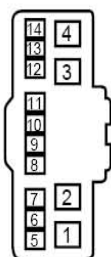

4.7 顶棚线束

顶棚线束布置图

线束连接器	名称	线束连接器	名称
RF01	左后阅读灯线束连接器	RF08	前阅读灯线束连接器
RF02	右后阅读灯线束连接器	RF09	雨量传感器线束连接器
RF03	右侧气帘线束连接器	RF10	右化妆镜灯线束连接器
RF04	天窗模块线束连接器	RF11	接仪表线束线束连接器
RF05	左侧气帘线束连接器	RF12	内后视镜线束连接器
RF06	左化妆镜灯线束连接器	RF13	右化妆镜灯开关线束连接器
RF07	天窗开关线束连接器	RF14	左化妆镜灯开关线束连接器

顶棚线束连接器端子图

左后阅读灯线束连接器 RF01

右后阅读灯线束连接器 RF02

右侧气帘线束连接器 RF03

天窗模块线束连接器 RF04

左侧气帘线束连接器 RF05

左化妆镜灯线束连接器 RF06

天窗开关线束连接器 RF07

前阅读灯线束连接器 RF08

雨量传感器线束连接器 RF09

右化妆镜灯线束连接器 RF10

接仪表线束线束连接器 RF11

内后视镜线束连接器 RF12

右化妆镜灯开关线束连接器 RF13

左化妆镜灯开关线束连接器 RF14

4.8 底板线束

底板线束布置图（左侧）

线束连接器	名称	线束连接器	名称
S001	接仪表线束1线束连接器	S016	高位制动灯线束连接器
S002	接仪表线束3线束连接器	S017	空气净化器线束连接器
S003	中央配电盒线束连接器	S018	低音扬声器线束连接器
S004	接发动机舱线束线束连接器	S019	行李箱线束线束连接器
S005	左后门线束连接器	S020	左后组合灯线束连接器
S006	驾驶员侧安全带预紧线束连接器	S021	右后组合灯线束连接器
S007	左侧安全气囊线束连接器	S022	倒车灯雷达模块B线束连接器