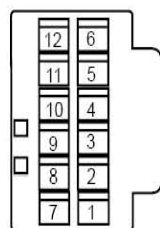

倒车雷达模块A线束连接器 SO23