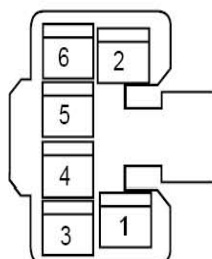

左侧安全气囊线束连接器 SO07

电动座椅线束连接器 SO08

安全带锁扣开关线束连接器 SO09

左侧碰传感器线束连接器 SO10

油泵线束连接器 SO11

后座椅调节线束连接器 SO12

底板线束连接器端子图（左侧，续）

左后轮速传感器线束连接器 SO13

后除霜线束连接器 SO14

行李箱灯线束连接器 SO15

高位制动灯线束连接器 SO16

空气净化器线束连接器 SO17

低音扬声器线束连接器 SO18

接行李箱线束连接器 SO19

左后组合灯线束连接器 SO20

右后组合灯线束连接器 SO21