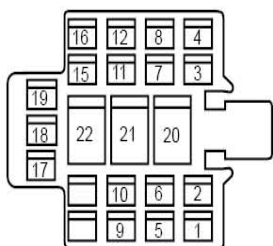

底板线束连接器端子图（左侧）

接仪表线束1线束连接器 SO01