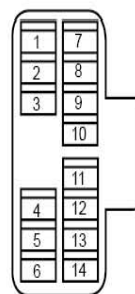

LAUNCH

底板线束连接器端子图（左侧）

接仪表线束1线束连接器 SO01

接仪表线束2线束连接器 SO02

接发动机舱线束线束连接器 SO04

接室内保险丝、继电器盒线束连接器 SO03

接左后门线束线束连接器 SO05

驾驶员侧安全带预紧线束连接器 SO06

左侧安全气囊线束连接器 SO07

电动座椅线束连接器 SO08

安全带锁扣开关线束连接器 SO09

左侧碰传感器线束连接器 SO10

油泵线束连接器 SO11

后座椅调节线束连接器 SO12

底板线束连接器端子图（左侧，续）

左后轮速传感器线束连接器 SO13