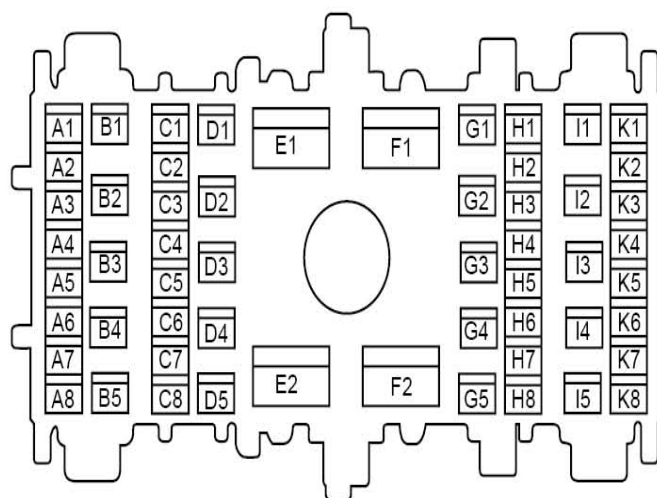

LAUNCH

底板线束连接器端子图（左侧）

接仪表线束1线束连接器 SO01

接仪表线束2线束连接器 SO02

接发动机舱线束线束连接器 SO04

接室内保险丝、继电器盒线束连接器 SO03

接左后门线束线束连接器 SO05

驾驶员侧安全带预紧线束连接器 SO06