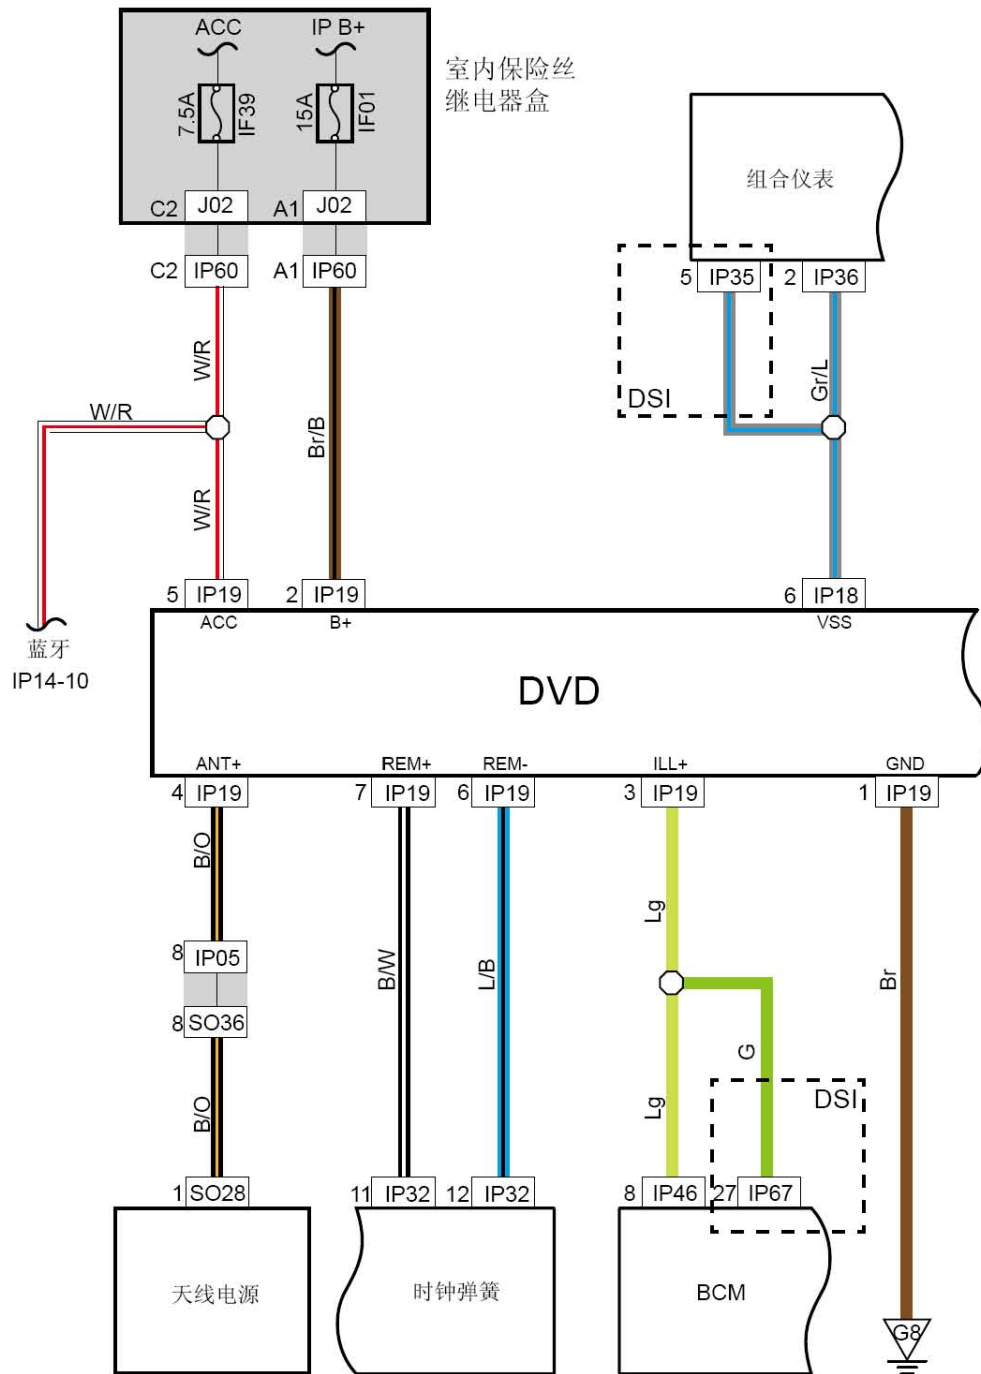

6.113 CD主机电源、接地点、数据线

线束连接器	名称
J02	室内保险丝盒背面线束连接器
IP60	接室内保险丝、继电器盒1线束连接器
IP19	收音机1线束连接器
IP05	接右底板线束1线束连接器
S036	接仪表线束1线束连接器
S028	天线电源线束连接器
IP32	时钟弹簧1线束连接器
IP46	车身控制模块3线束连接器
IP67	车身控制模块线束连接器1 (DSI)
G8	仪表接地

LAUNCH

6.114 CD主机扬声器控制

线束连接器	名称
IP20	收音机2线束连接器
IP52	接左前门线束1线束连接器
DR07	接仪表盘线束1线束连接器
IP54	接底板线束1线束连接器
S001	接仪表线束1线束连接器
IP05	接右底板线束1线束连接器
S036	接仪表线束1线束连接器
IP04	接右前门线束线束连接器
DR04	左前玻璃升降电机线束连接器
IP38	左前高音扬声器线束连接器
DR02	左前门低音扬声器线束连接器
S018	左后低音扬声器线束连接器
S029	右后低音扬声器线束连接器
DR10	右前门低音扬声器线束连接器
IP08	右前高音扬声器线束连接器

LAUNCH

6.115 DVD主机电源、接地点、数据线

线束连接器	名称
J02	室内保险丝盒背面线束连接器
IP60	接室内保险丝、继电器盒1线束连接器
IP19	收音机1线束连接器
IP18	收音机3线束连接器
IP36	组合仪表2线束连接器
IP05	接右底板线束1线束连接器
IP67	车身控制模块1线束连接器 (DSI)
S038	接仪表线束2线束连接器
S028	天线电源线束连接器
IP32	时钟弹簧1线束连接器
IP46	车身控制模块3线束连接器
G8	仪表接地

连接点	说明
IP19-5	至蓝牙IP14-10

LAUNCH

6.116 DVD主机扬声器控制

线束连接器	名称
IP20	收音机2线束连接器
IP38	左前高音扬声器线束连接器
IP52	接左前门线束1线束连接器
DR07	接仪表盘线束1线束连接器
IP54	接底板线束1线束连接器
S001	接仪表线束1线束连接器
IP05	接右底板线束1线束连接器
S036	接仪表线束1线束连接器
IP04	接右前门线束线束连接器
DR04	前玻璃升降电机线束连接器（防夹）
DR02	左前门低音扬声器线束连接器
S018	左后低音扬声器线束连接器
S029	右后低音扬声器线束连接器
DR10	右前门低音扬声器线束连接器
IP08	右前高音扬声器线束连接器