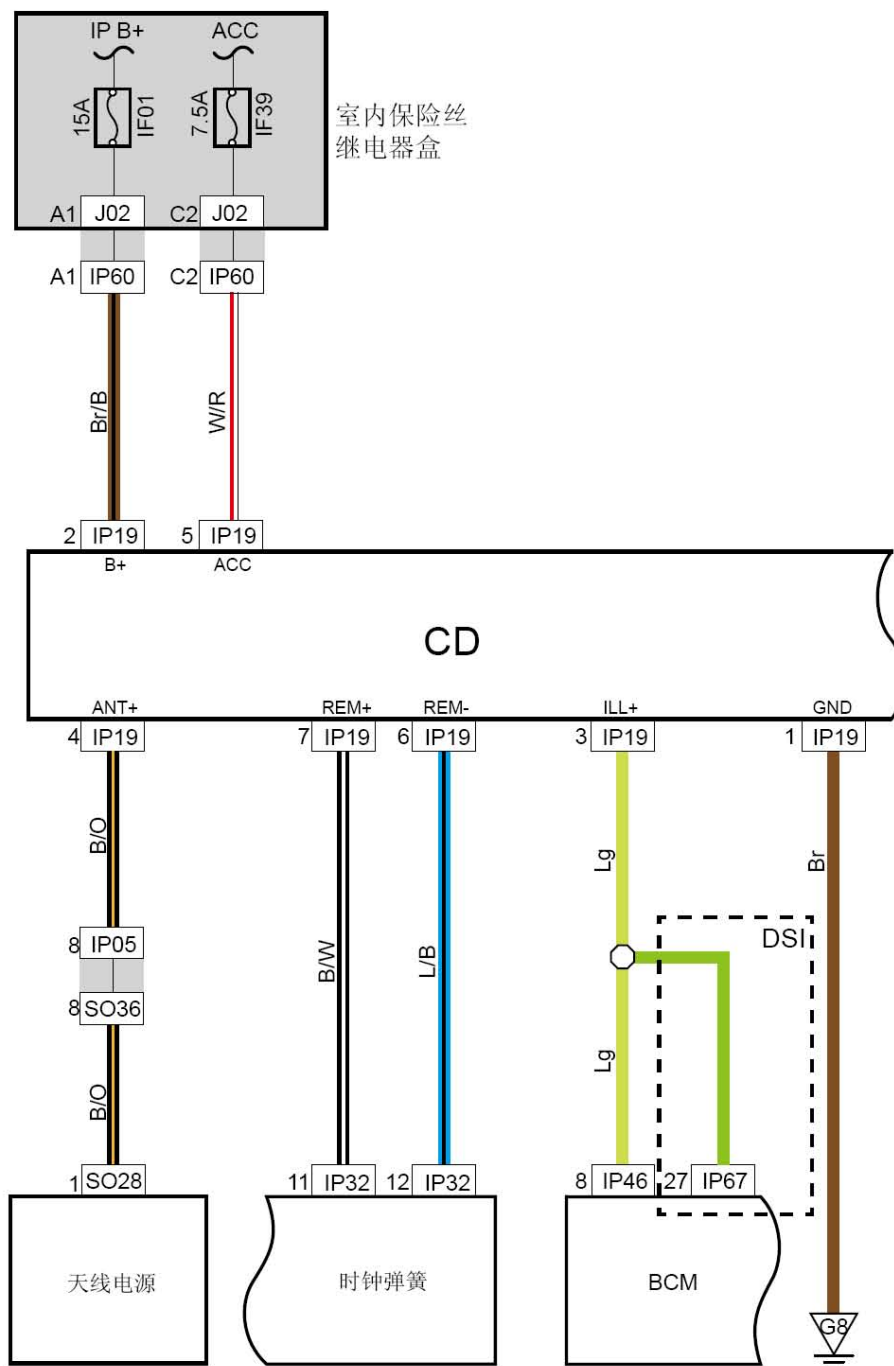

6.113 CD主机电源、接地点、数据线

线束连接器	名称
J02	室内保险丝盒背面线束连接器
IP60	接室内保险丝、继电器盒1线束连接器
IP19	收音机1线束连接器
IP05	接右底板线束1线束连接器
S036	接仪表线束1线束连接器
S028	天线电源线束连接器
IP32	时钟弹簧1线束连接器
IP46	车身控制模块3线束连接器
IP67	车身控制模块线束连接器1 (DSI)
G8	仪表接地

LAUNCH

6.114 CD主机扬声器控制

线束连接器	名称
IP20	收音机2线束连接器
IP52	接左前门线束1线束连接器
DR07	接仪表盘线束1线束连接器
IP54	接底板线束1线束连接器
S001	接仪表线束1线束连接器
IP05	接右底板线束1线束连接器
S036	接仪表线束1线束连接器
IP04	接右前门线束线束连接器
DR04	左前玻璃升降电机线束连接器
IP38	左前高音扬声器线束连接器
DR02	左前门低音扬声器线束连接器
S018	左后低音扬声器线束连接器
S029	右后低音扬声器线束连接器
DR10	右前门低音扬声器线束连接器
IP08	右前高音扬声器线束连接器

LAUNCH

6.115 DVD主机电源、接地点、数据线

线束连接器	名称
J02	室内保险丝盒背面线束连接器
IP60	接室内保险丝、继电器盒1线束连接器
IP19	收音机1线束连接器
IP18	收音机3线束连接器
IP36	组合仪表2线束连接器
IP05	接右底板线束1线束连接器
IP67	车身控制模块1线束连接器 (DSI)
S038	接仪表线束2线束连接器
S028	天线电源线束连接器
IP32	时钟弹簧1线束连接器
IP46	车身控制模块3线束连接器
G8	仪表接地

连接点	说明
IP19-5	至蓝牙IP14-10

LAUNCH

6.116 DVD主机扬声器控制

线束连接器	名称
IP20	收音机2线束连接器
IP38	左前高音扬声器线束连接器
IP52	接左前门线束1线束连接器
DR07	接仪表盘线束1线束连接器
IP54	接底板线束1线束连接器
S001	接仪表线束1线束连接器
IP05	接右底板线束1线束连接器
S036	接仪表线束1线束连接器
IP04	接右前门线束线束连接器
DR04	前玻璃升降电机线束连接器（防夹）
DR02	左前门低音扬声器线束连接器
S018	左后低音扬声器线束连接器
S029	右后低音扬声器线束连接器
DR10	右前门低音扬声器线束连接器
IP08	右前高音扬声器线束连接器