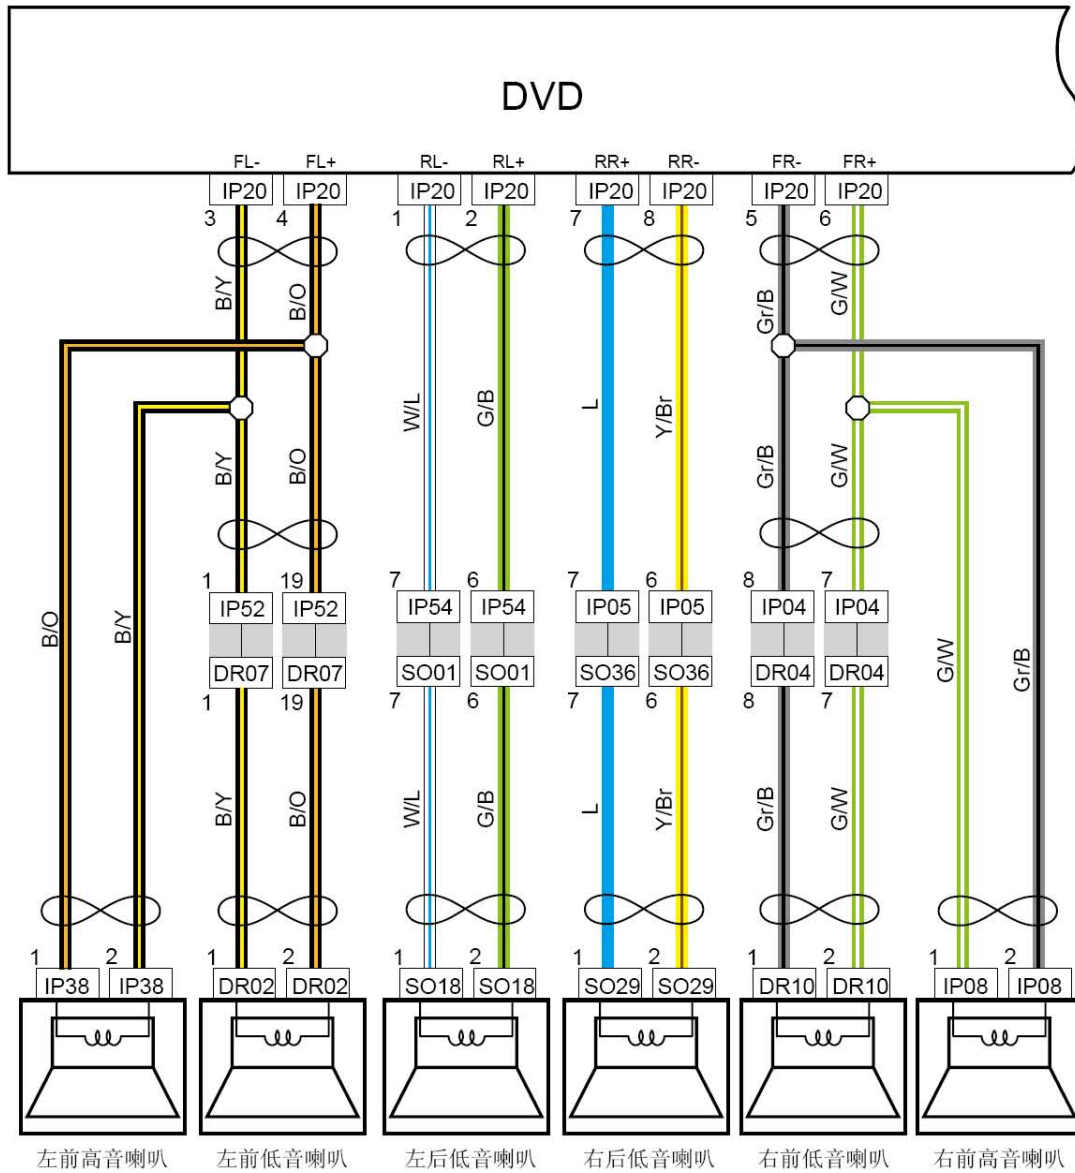

LAUNCH

6.114 CD主机扬声器控制

线束连接器	名称
IP20	收音机2线束连接器
IP52	接左前门线束1线束连接器
DR07	接仪表盘线束1线束连接器
IP54	接底板线束1线束连接器
S001	接仪表线束1线束连接器
IP05	接右底板线束1线束连接器
S036	接仪表线束1线束连接器
IP04	接右前门线束线束连接器
DR04	左前玻璃升降电机线束连接器
IP38	左前高音扬声器线束连接器
DR02	左前门低音扬声器线束连接器
S018	左后低音扬声器线束连接器
S029	右后低音扬声器线束连接器
DR10	右前门低音扬声器线束连接器
IP08	右前高音扬声器线束连接器

LAUNCH

6.115 DVD主机电源、接地点、数据线

线束连接器	名称
J02	室内保险丝盒背面线束连接器
IP60	接室内保险丝、继电器盒1线束连接器
IP19	收音机1线束连接器
IP18	收音机3线束连接器
IP36	组合仪表2线束连接器
IP05	接右底板线束1线束连接器
IP67	车身控制模块1线束连接器 (DSI)
S038	接仪表线束2线束连接器
S028	天线电源线束连接器
IP32	时钟弹簧1线束连接器
IP46	车身控制模块3线束连接器
G8	仪表接地

连接点	说明
IP19-5	至蓝牙IP14-10

LAUNCH

6.116 DVD主机扬声器控制

线束连接器	名称
IP20	收音机2线束连接器
IP38	左前高音扬声器线束连接器
IP52	接左前门线束1线束连接器
DR07	接仪表盘线束1线束连接器
IP54	接底板线束1线束连接器
S001	接仪表线束1线束连接器
IP05	接右底板线束1线束连接器
S036	接仪表线束1线束连接器
IP04	接右前门线束线束连接器
DR04	前玻璃升降电机线束连接器（防夹）
DR02	左前门低音扬声器线束连接器
S018	左后低音扬声器线束连接器
S029	右后低音扬声器线束连接器
DR10	右前门低音扬声器线束连接器
IP08	右前高音扬声器线束连接器