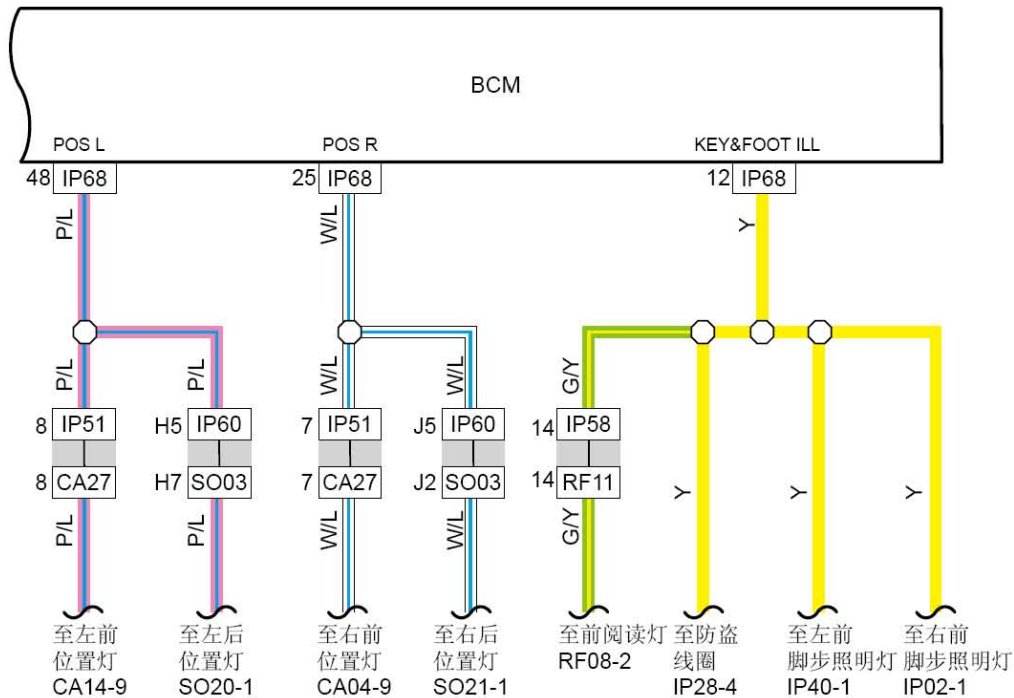

6.64 BCM电源、接地点、数据线5 (DSI)

线束连接器	名称
IP67	BCM线束连接器1 (DSI)
IP68	BCM线束连接器2 (DSI)
IP69	BCM线束连接器3 (DSI)
J02	接室内保险丝、继电器盒
IP60	接仪表保险丝盒1线束连接器
IP27	诊断接口线束连接器
CA25	接机舱保险丝、继电器盒线束连接器
IP59	接仪表保险丝盒2线束连接器
S038	接仪表线束2线束连接器
IP06	接右底板线束2线束连接器
IP53	接左前门线束2线束连接器
DR08	接仪表板线束2线束连接器
IP04	接右前门线束线束连接器
DR15	接仪表板线束线束连接器
IP54	接底板线束1线束连接器
S001	接仪表线束1线束连接器
S005	左后门线束连接器
DR23	接底板线束 (左侧) 线束连接器
IP05	接右底板线束1线束连接器
S036	接仪表线束1线束连接器
S037	接右后门线束连接器