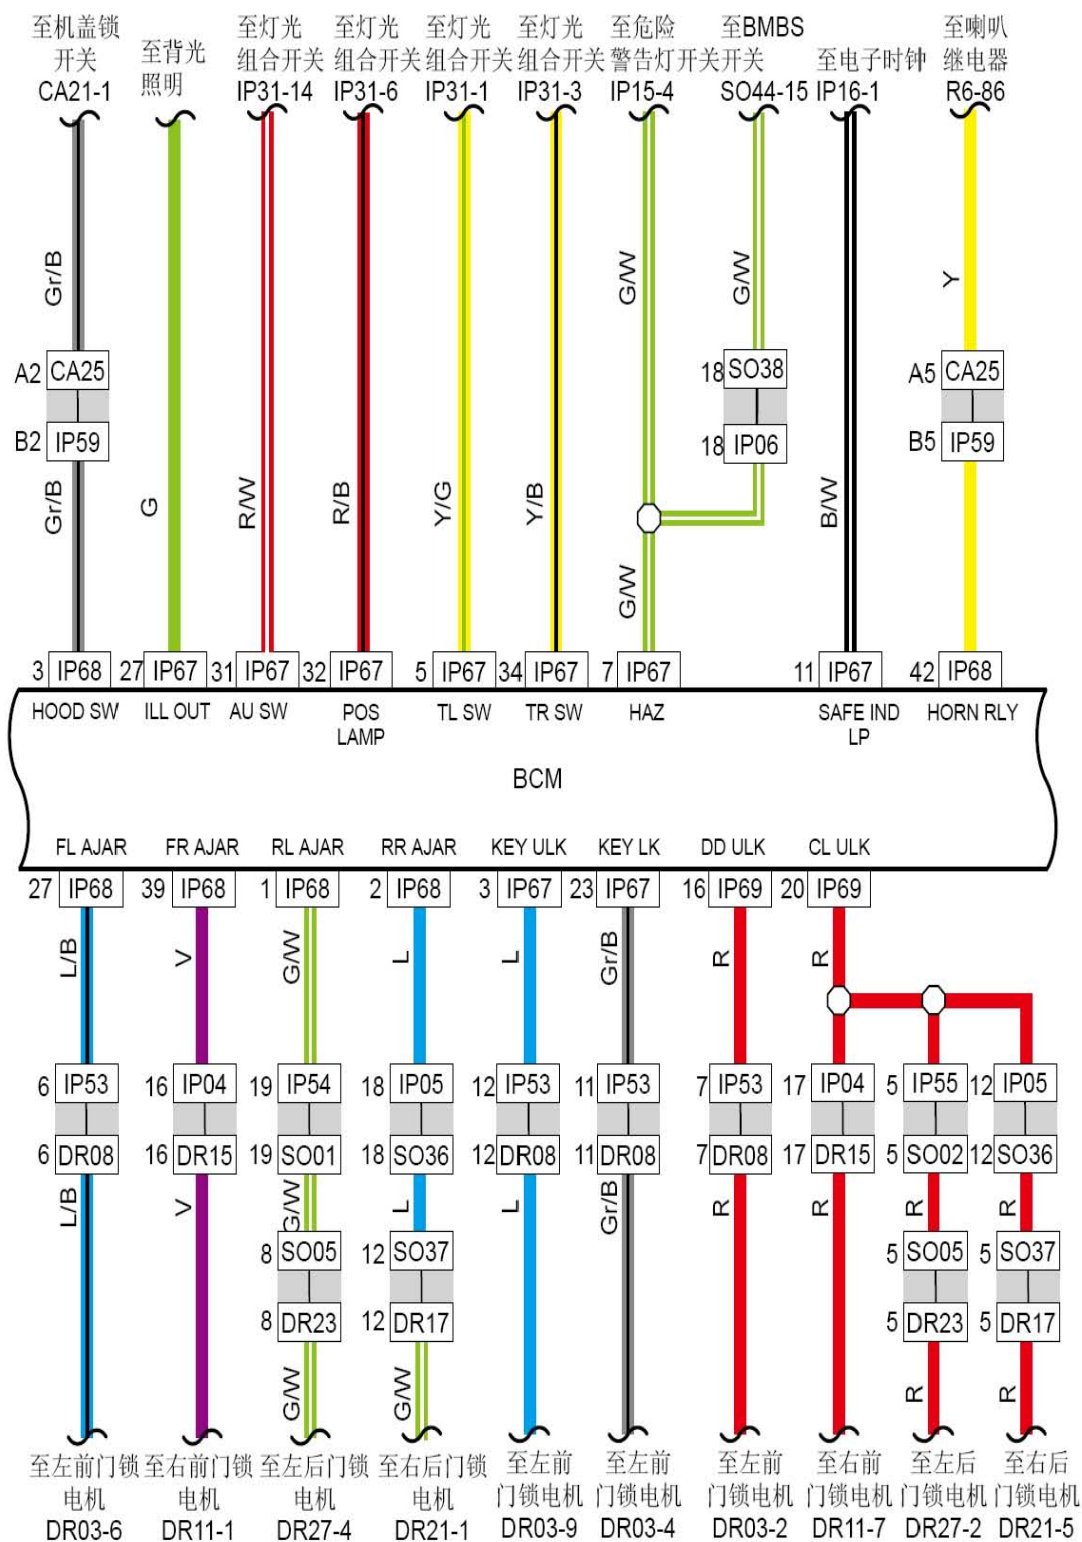

### 6.59 BCM电源、接地点、数据线

线束连接器	名称
IP60	接室内保险丝、继电器盒1线束连接器
IP45	车身控制模块2线束连接器
IP44	车身控制模块1线束连接器
IP46	车身控制模块3线束连接器
IP47	车身控制模块4线束连接器
G10	仪表接地

连接点	说明
IP47-15	至诊断接口IP27-9

LAUNCH

### 6.61 BCM电源、接地点、数据线2 (DSI)

### 6.62 BCM电源、接地点、数据线3 (DSI)

### 6.63 BCM电源、接地点、数据线4 (DSI)