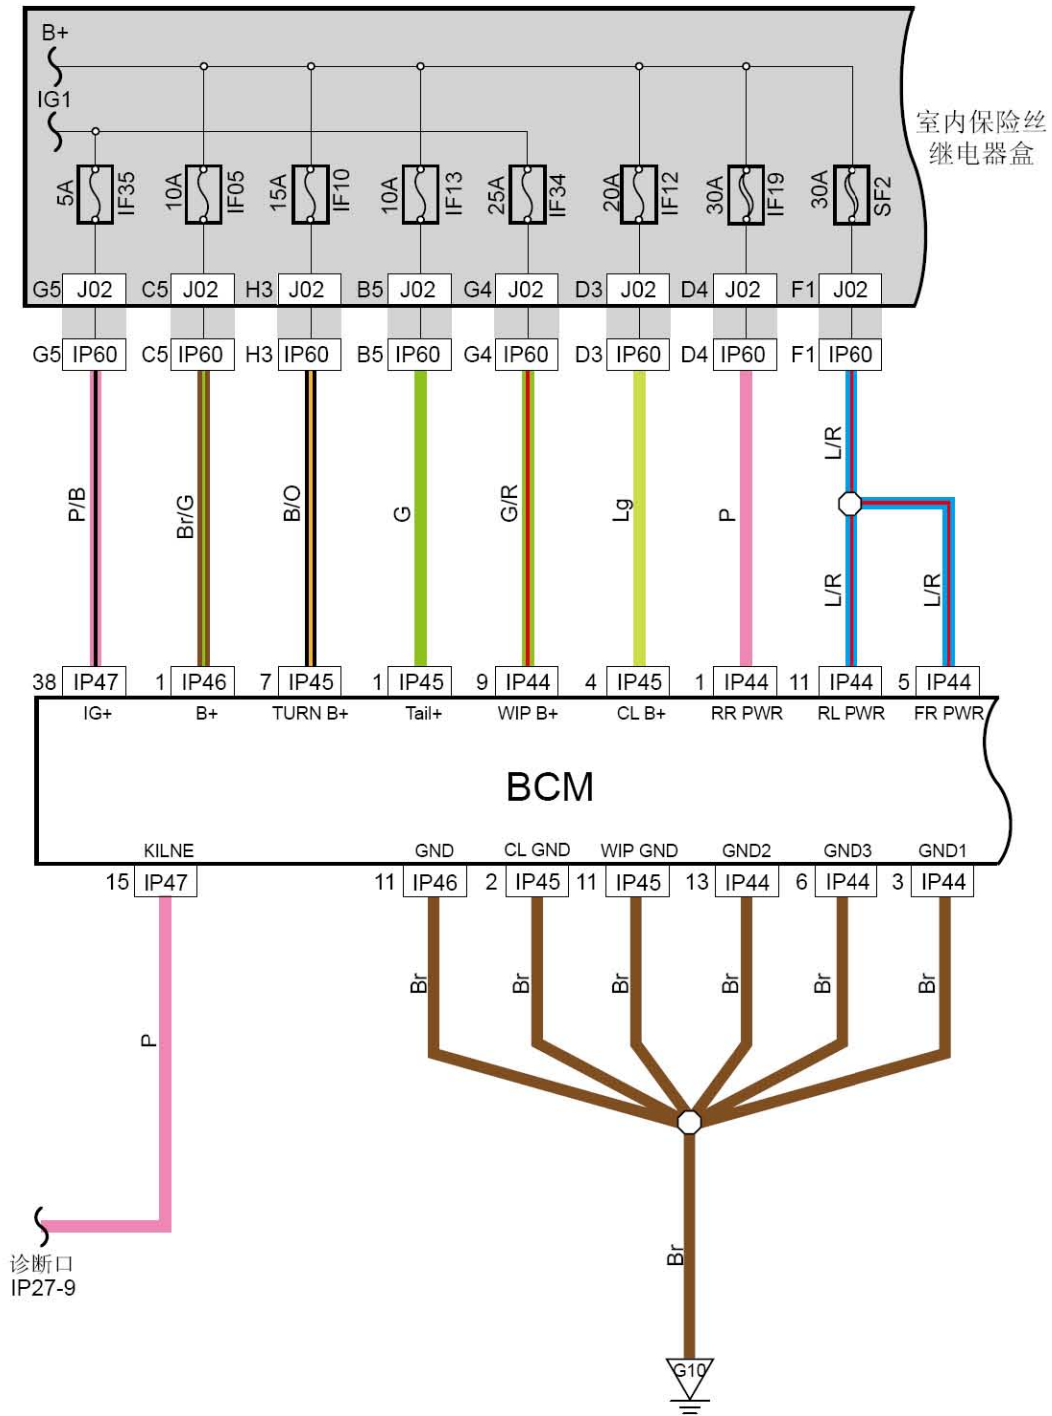

### 6.59 BCM电源、接地点、数据线

线束连接器	名称
IP60	接室内保险丝、继电器盒1线束连接器
IP45	车身控制模块2线束连接器
IP44	车身控制模块1线束连接器
IP46	车身控制模块3线束连接器
IP47	车身控制模块4线束连接器
G10	仪表接地

连接点	说明
IP47-15	至诊断接口IP27-9

LAUNCH

### 6.61 BCM电源、接地点、数据线2 (DSI)

### 6.62 BCM电源、接地点、数据线3 (DSI)

### 6.63 BCM电源、接地点、数据线4 (DSI)