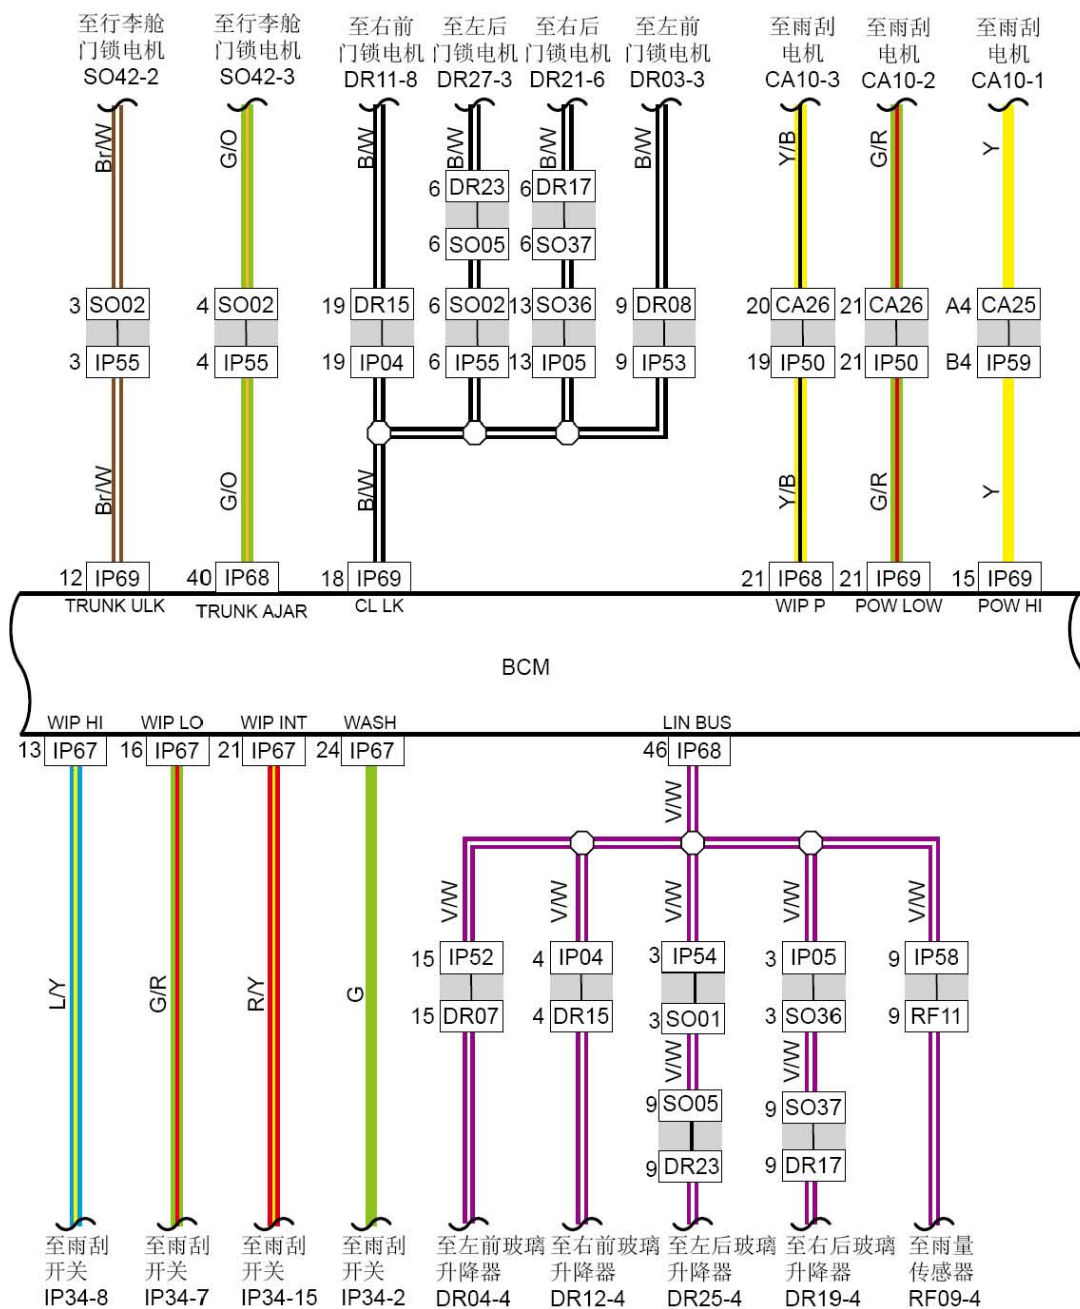

### 6.59 BCM电源、接地点、数据线

线束连接器	名称
IP60	接室内保险丝、继电器盒1线束连接器
IP45	车身控制模块2线束连接器
IP44	车身控制模块1线束连接器
IP46	车身控制模块3线束连接器
IP47	车身控制模块4线束连接器
G10	仪表接地

连接点	说明
IP47-15	至诊断接口IP27-9

LAUNCH

### 6.61 BCM电源、接地点、数据线2 (DSI)

### 6.62 BCM电源、接地点、数据线3 (DSI)

### 6.63 BCM电源、接地点、数据线4 (DSI)