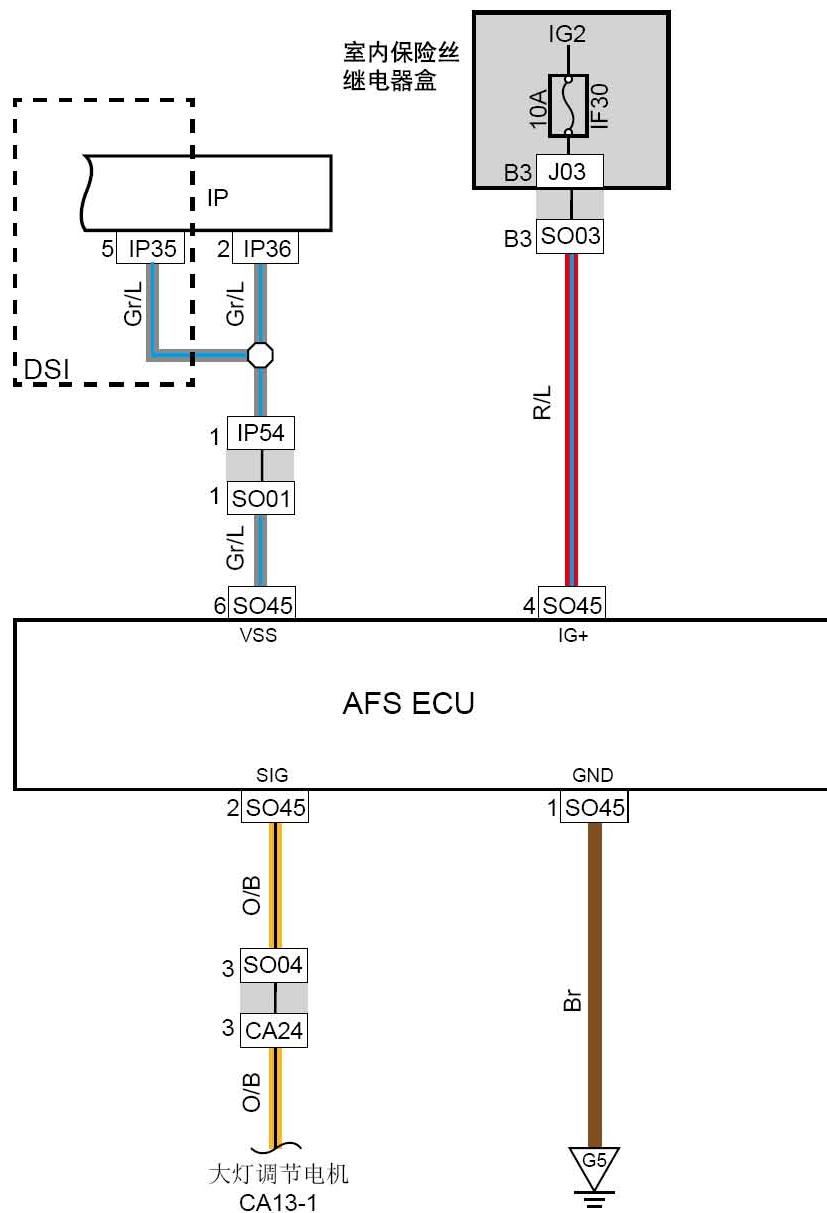

6.90 大灯洗涤系统

线束连接器	名称
J02	室内保险丝盒背面线束连接器
CA29	大灯洗涤电机线束连接器
CA26	接仪表线束1线束连接器
IP50	接发动机舱线束1线束连接器
IP36	组合仪表2线束连接器
IP46	BCM3线束连接器
IP61	大灯洗涤控制器线束连接器
IP63	大灯洗涤开关线束连接器
IP60	接发动机舱线束2线束连接器
IP67	车身控制模块线束连接器1 (DSI)
G2	发动机舱接地
G10	仪表接地

LAUNCH

6.91 AFS系统

线束连接器	名称
CA24	接底板线束线束连接器
J03	室内保险丝盒背面线束连接器
S003	接中央配电盒线束连接器
S045	AFS ECU线束连接器
IP36	组合仪表2线束连接器
IP54	接底板线束1线束连接器
S001	接仪表线束1线束连接器
S004	接机舱线束线束连接器
G5	底板接地（左侧）

6.92 位置灯

6.93 位置灯 (DSI)

线束连接器	名称
IP31	灯光组合开关线束连接器
IP47	车身控制模块4线束连接器
IP46	车身控制模块3线束连接器
IP51	接发动机舱线束2线束连接器
CA27	接仪表线束2线束连接器
CA13	左前组合大灯线束连接器
CA04	右前组合大灯线束连接器
IP60	接室内保险丝、继电器盒1线束连接器
S003	接室内保险丝、继电器盒线束连接器
S020	左后组合灯线束连接器
S021	右后组合灯线束连接器
IP54	接底板线束1线束连接器
IP67	车身控制模块线束连接器1 (DSI)
IP68	车身控制模块线束连接器2 (DSI)
S001	接仪表线束1线束连接器
S019	接行李箱线束线束连接器
S039	接底板线束线束连接器
S040	接左牌照灯线束连接器
G1	发动机舱接地
G4	底板接地（左侧）
G8	仪表接地

6.94 雾灯

6.95 雾灯 (DSI)

线束连接器	名称
IP60	接室内保险丝、继电器盒1线束连接器
S003	接室内保险丝、继电器盒线束连接器
S020	左后组合灯线束连接器
IP36	组合仪表2线束连接器
IP46	车身控制模块3线束连接器
IP31	灯光组合开关线束连接器
IP67	车身控制模块线束连接器1 (DSI)
IP59	接室内保险丝、继电器盒2线束连接器
CA25	接机舱继电器、保险丝盒线束连接器
CA12	左前ABS传感器线束连接器
J02	室内保险丝盒背面线束连接器
J03	室内保险丝盒背面线束连接器
G1	发动机舱接地
G3	发动机舱接地
G4	底板接地（左侧）
G7	仪表接地