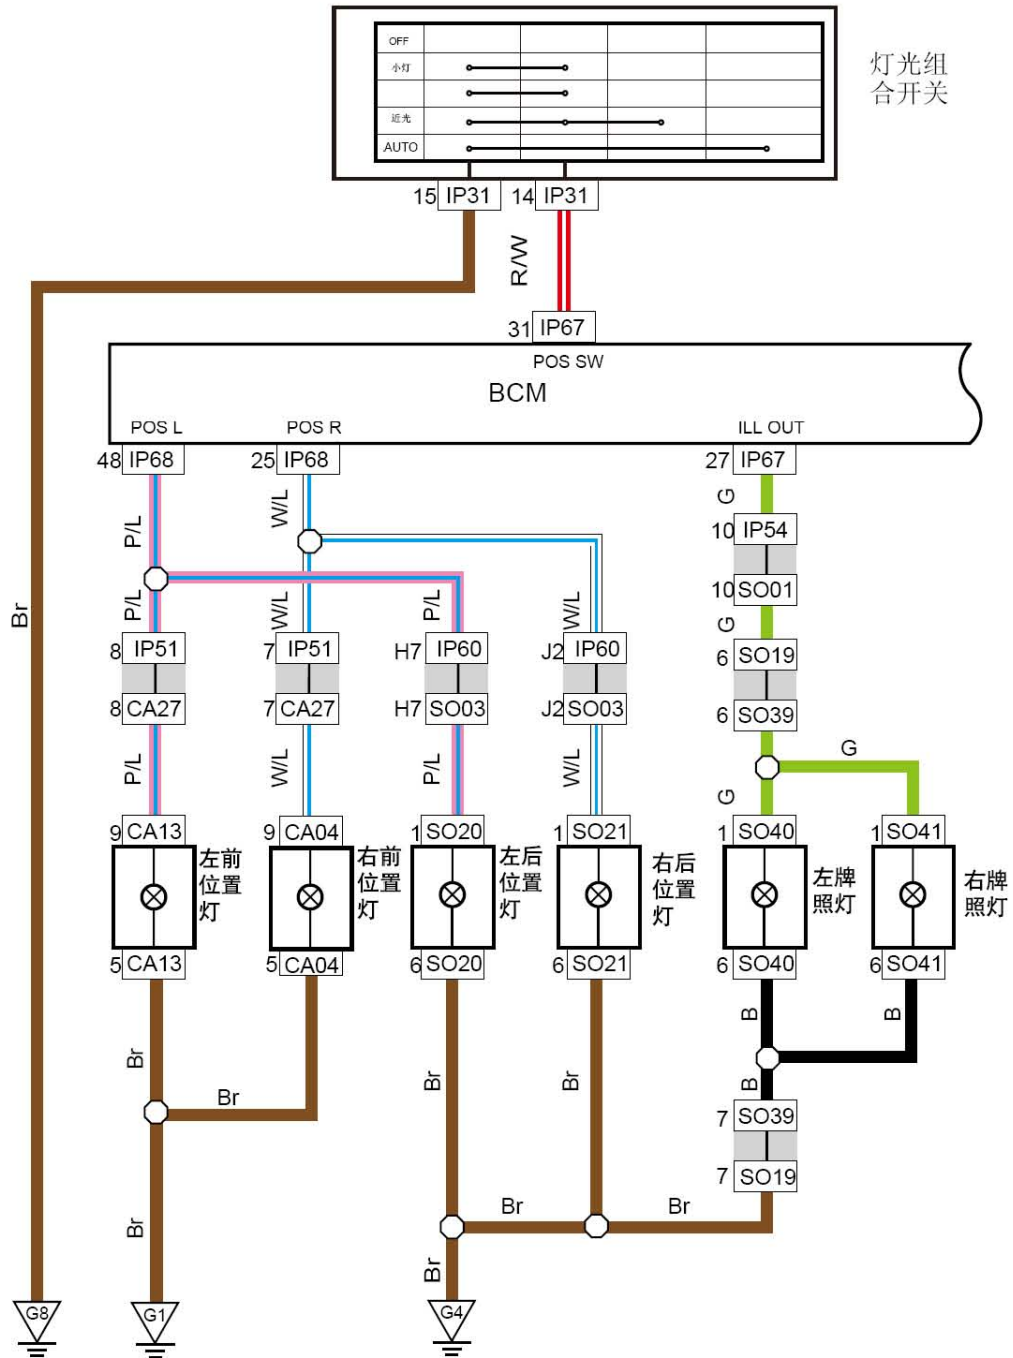

6.90 大灯洗涤系统

线束连接器	名称
J02	室内保险丝盒背面线束连接器
CA29	大灯洗涤电机线束连接器
CA26	接仪表线束1线束连接器
IP50	接发动机舱线束1线束连接器
IP36	组合仪表2线束连接器
IP46	BCM3线束连接器
IP61	大灯洗涤控制器线束连接器
IP63	大灯洗涤开关线束连接器
IP60	接发动机舱线束2线束连接器
IP67	车身控制模块线束连接器1 (DSI)
G2	发动机舱接地
G10	仪表接地

LAUNCH

6.91 AFS系统

线束连接器	名称
CA24	接底板线束线束连接器
J03	室内保险丝盒背面线束连接器
S003	接中央配电盒线束连接器
S045	AFS ECU线束连接器
IP36	组合仪表2线束连接器
IP54	接底板线束1线束连接器
S001	接仪表线束1线束连接器
S004	接机舱线束线束连接器
G5	底板接地（左侧）

6.92 位置灯

6.93 位置灯 (DSI)

线束连接器	名称
IP31	灯光组合开关线束连接器
IP47	车身控制模块4线束连接器
IP46	车身控制模块3线束连接器
IP51	接发动机舱线束2线束连接器
CA27	接仪表线束2线束连接器
CA13	左前组合大灯线束连接器
CA04	右前组合大灯线束连接器
IP60	接室内保险丝、继电器盒1线束连接器
S003	接室内保险丝、继电器盒线束连接器
S020	左后组合灯线束连接器
S021	右后组合灯线束连接器
IP54	接底板线束1线束连接器
IP67	车身控制模块线束连接器1 (DSI)
IP68	车身控制模块线束连接器2 (DSI)
S001	接仪表线束1线束连接器
S019	接行李箱线束线束连接器
S039	接底板线束线束连接器
S040	接左牌照灯线束连接器
G1	发动机舱接地
G4	底板接地（左侧）
G8	仪表接地

6.94 雾灯

6.95 雾灯 (DSI)

线束连接器	名称
IP60	接室内保险丝、继电器盒1线束连接器
S003	接室内保险丝、继电器盒线束连接器
S020	左后组合灯线束连接器
IP36	组合仪表2线束连接器
IP46	车身控制模块3线束连接器
IP31	灯光组合开关线束连接器
IP67	车身控制模块线束连接器1 (DSI)
IP59	接室内保险丝、继电器盒2线束连接器
CA25	接机舱继电器、保险丝盒线束连接器
CA12	左前ABS传感器线束连接器
J02	室内保险丝盒背面线束连接器
J03	室内保险丝盒背面线束连接器
G1	发动机舱接地
G3	发动机舱接地
G4	底板接地（左侧）
G7	仪表接地