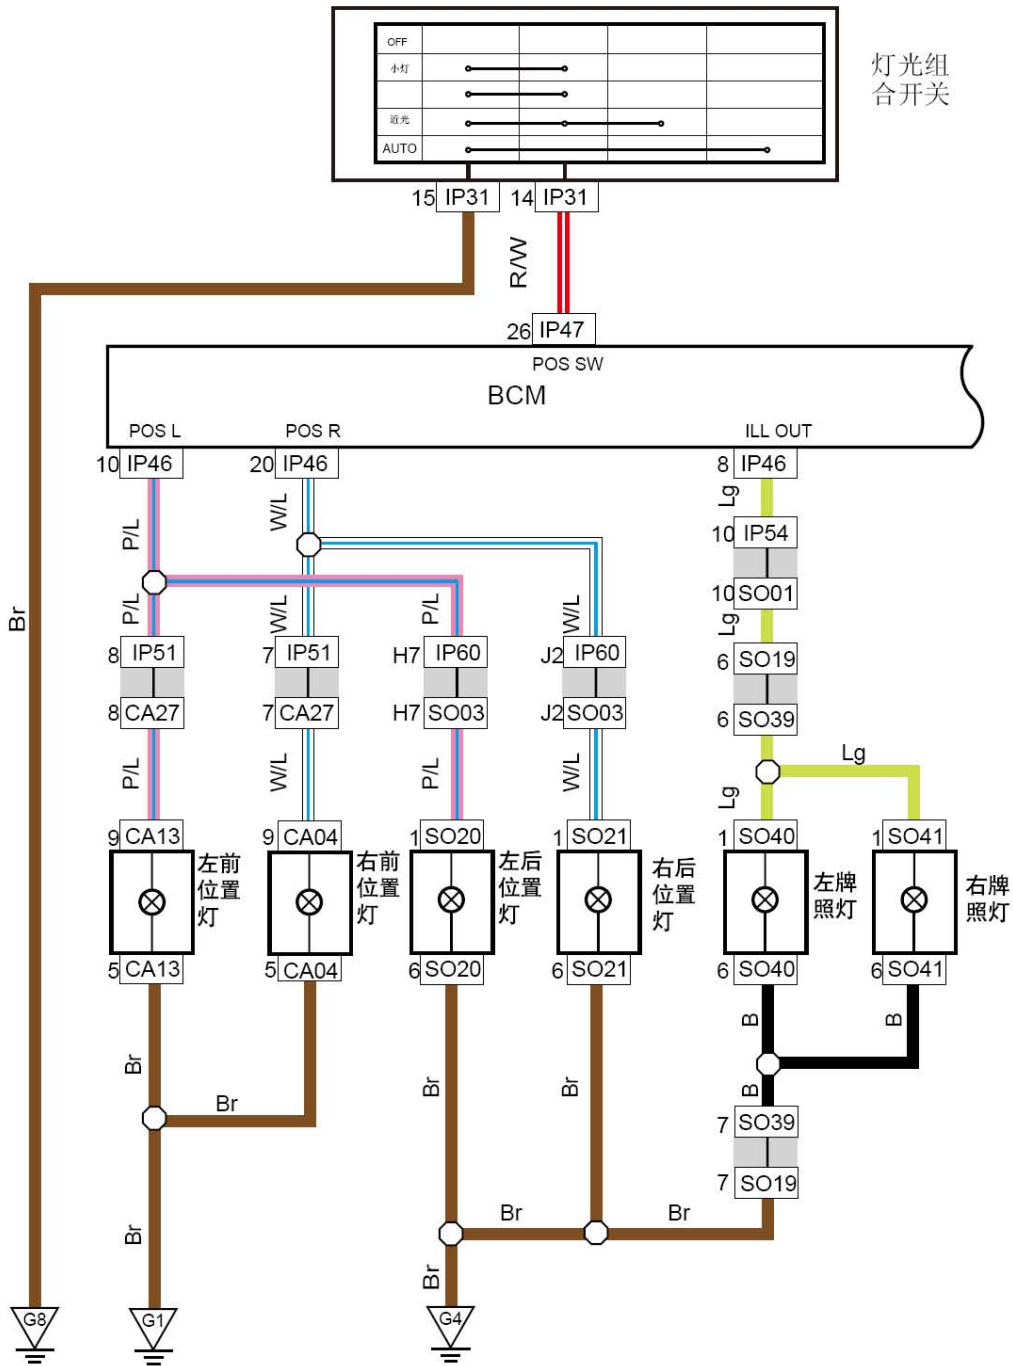

6.90 大灯洗涤系统

线束连接器	名称
J02	室内保险丝盒背面线束连接器
CA29	大灯洗涤电机线束连接器
CA26	接仪表线束1线束连接器
IP50	接发动机舱线束1线束连接器
IP36	组合仪表2线束连接器
IP46	BCM3线束连接器
IP61	大灯洗涤控制器线束连接器
IP63	大灯洗涤开关线束连接器
IP60	接发动机舱线束2线束连接器
IP67	车身控制模块线束连接器1 (DSI)
G2	发动机舱接地
G10	仪表接地

LAUNCH

6.91 AFS系统

线束连接器	名称
CA24	接底板线束线束连接器
J03	室内保险丝盒背面线束连接器
S003	接中央配电盒线束连接器
S045	AFS ECU线束连接器
IP36	组合仪表2线束连接器
IP54	接底板线束1线束连接器
S001	接仪表线束1线束连接器
S004	接机舱线束线束连接器
G5	底板接地（左侧）

6.92 位置灯

6.93 位置灯 (DSI)

线束连接器	名称
IP31	灯光组合开关线束连接器
IP47	车身控制模块4线束连接器
IP46	车身控制模块3线束连接器
IP51	接发动机舱线束2线束连接器
CA27	接仪表线束2线束连接器
CA13	左前组合大灯线束连接器
CA04	右前组合大灯线束连接器
IP60	接室内保险丝、继电器盒1线束连接器
S003	接室内保险丝、继电器盒线束连接器
S020	左后组合灯线束连接器
S021	右后组合灯线束连接器
IP54	接底板线束1线束连接器
IP67	车身控制模块线束连接器1 (DSI)
IP68	车身控制模块线束连接器2 (DSI)
S001	接仪表线束1线束连接器
S019	接行李箱线束线束连接器
S039	接底板线束线束连接器
S040	接左牌照灯线束连接器
G1	发动机舱接地
G4	底板接地（左侧）
G8	仪表接地

6.94 雾灯

6.95 雾灯 (DSI)

线束连接器	名称
IP60	接室内保险丝、继电器盒1线束连接器
S003	接室内保险丝、继电器盒线束连接器
S020	左后组合灯线束连接器
IP36	组合仪表2线束连接器
IP46	车身控制模块3线束连接器
IP31	灯光组合开关线束连接器
IP67	车身控制模块线束连接器1 (DSI)
IP59	接室内保险丝、继电器盒2线束连接器
CA25	接机舱继电器、保险丝盒线束连接器
CA12	左前ABS传感器线束连接器
J02	室内保险丝盒背面线束连接器
J03	室内保险丝盒背面线束连接器
G1	发动机舱接地
G3	发动机舱接地
G4	底板接地（左侧）
G7	仪表接地