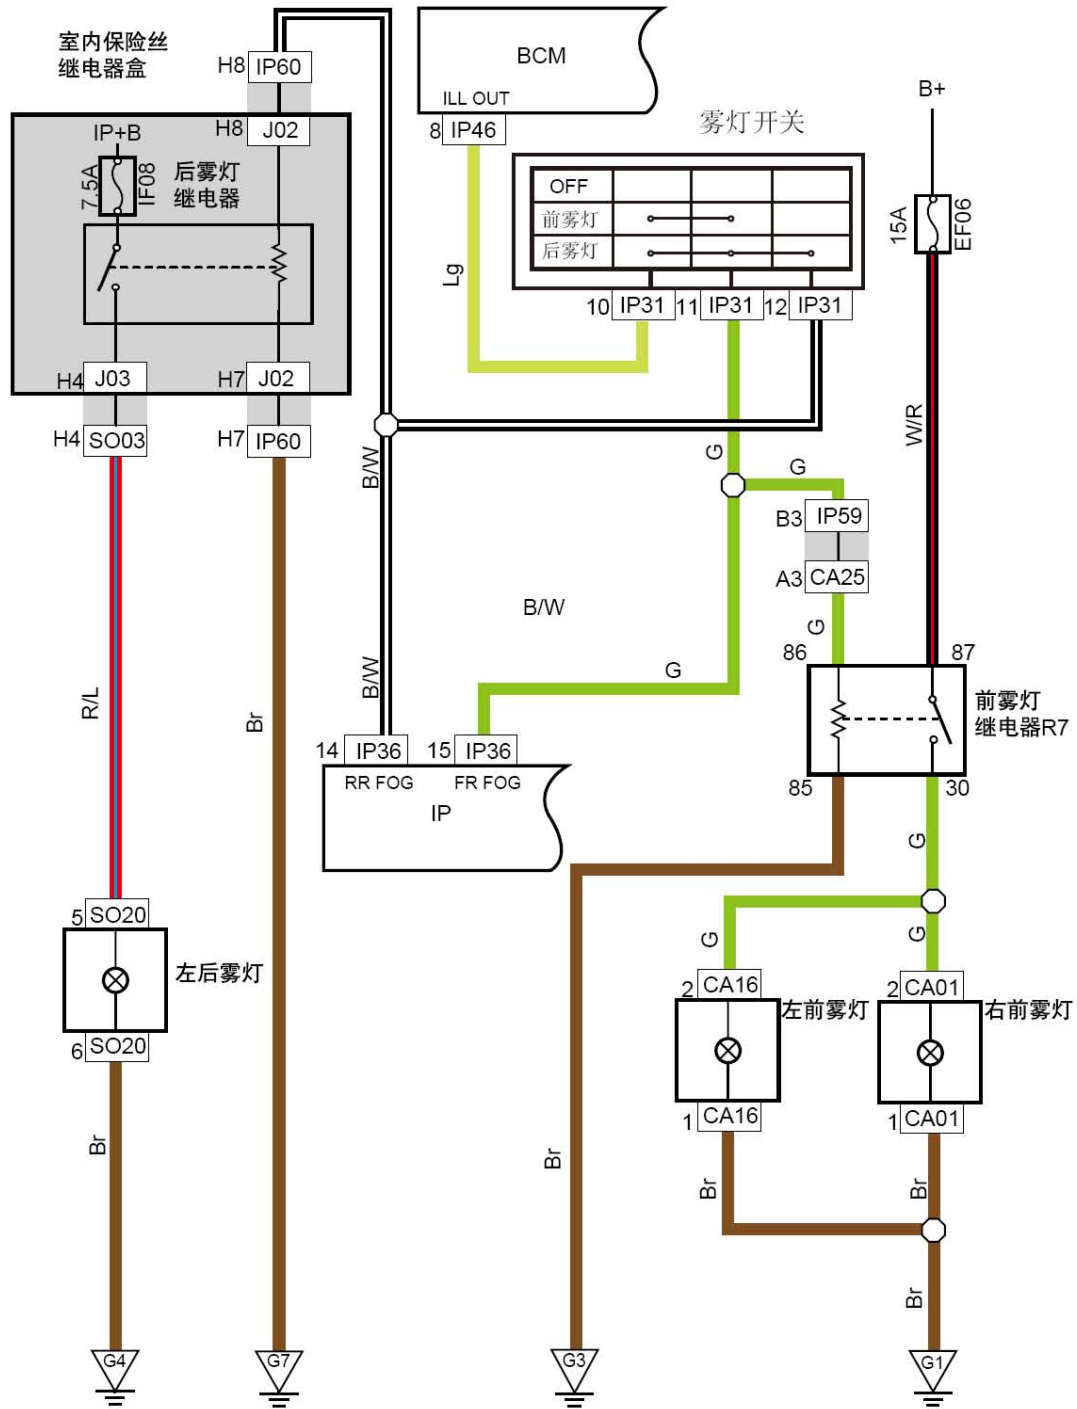

6.90 大灯洗涤系统

线束连接器	名称
J02	室内保险丝盒背面线束连接器
CA29	大灯洗涤电机线束连接器
CA26	接仪表线束1线束连接器
IP50	接发动机舱线束1线束连接器
IP36	组合仪表2线束连接器
IP46	BCM3线束连接器
IP61	大灯洗涤控制器线束连接器
IP63	大灯洗涤开关线束连接器
IP60	接发动机舱线束2线束连接器
IP67	车身控制模块线束连接器1 (DSI)
G2	发动机舱接地
G10	仪表接地

LAUNCH

6.91 AFS系统

线束连接器	名称
CA24	接底板线束线束连接器
J03	室内保险丝盒背面线束连接器
S003	接中央配电盒线束连接器
S045	AFS ECU线束连接器
IP36	组合仪表2线束连接器
IP54	接底板线束1线束连接器
S001	接仪表线束1线束连接器
S004	接机舱线束线束连接器
G5	底板接地（左侧）

6.92 位置灯

6.93 位置灯 (DSI)

线束连接器	名称
IP31	灯光组合开关线束连接器
IP47	车身控制模块4线束连接器
IP46	车身控制模块3线束连接器
IP51	接发动机舱线束2线束连接器
CA27	接仪表线束2线束连接器
CA13	左前组合大灯线束连接器
CA04	右前组合大灯线束连接器
IP60	接室内保险丝、继电器盒1线束连接器
S003	接室内保险丝、继电器盒线束连接器
S020	左后组合灯线束连接器
S021	右后组合灯线束连接器
IP54	接底板线束1线束连接器
IP67	车身控制模块线束连接器1 (DSI)
IP68	车身控制模块线束连接器2 (DSI)
S001	接仪表线束1线束连接器
S019	接行李箱线束线束连接器
S039	接底板线束线束连接器
S040	接左牌照灯线束连接器
G1	发动机舱接地
G4	底板接地（左侧）
G8	仪表接地

6.94 雾灯

6.95 雾灯 (DSI)

线束连接器	名称
IP60	接室内保险丝、继电器盒1线束连接器
S003	接室内保险丝、继电器盒线束连接器
S020	左后组合灯线束连接器
IP36	组合仪表2线束连接器
IP46	车身控制模块3线束连接器
IP31	灯光组合开关线束连接器
IP67	车身控制模块线束连接器1 (DSI)
IP59	接室内保险丝、继电器盒2线束连接器
CA25	接机舱继电器、保险丝盒线束连接器
CA12	左前ABS传感器线束连接器
J02	室内保险丝盒背面线束连接器
J03	室内保险丝盒背面线束连接器
G1	发动机舱接地
G3	发动机舱接地
G4	底板接地（左侧）
G7	仪表接地