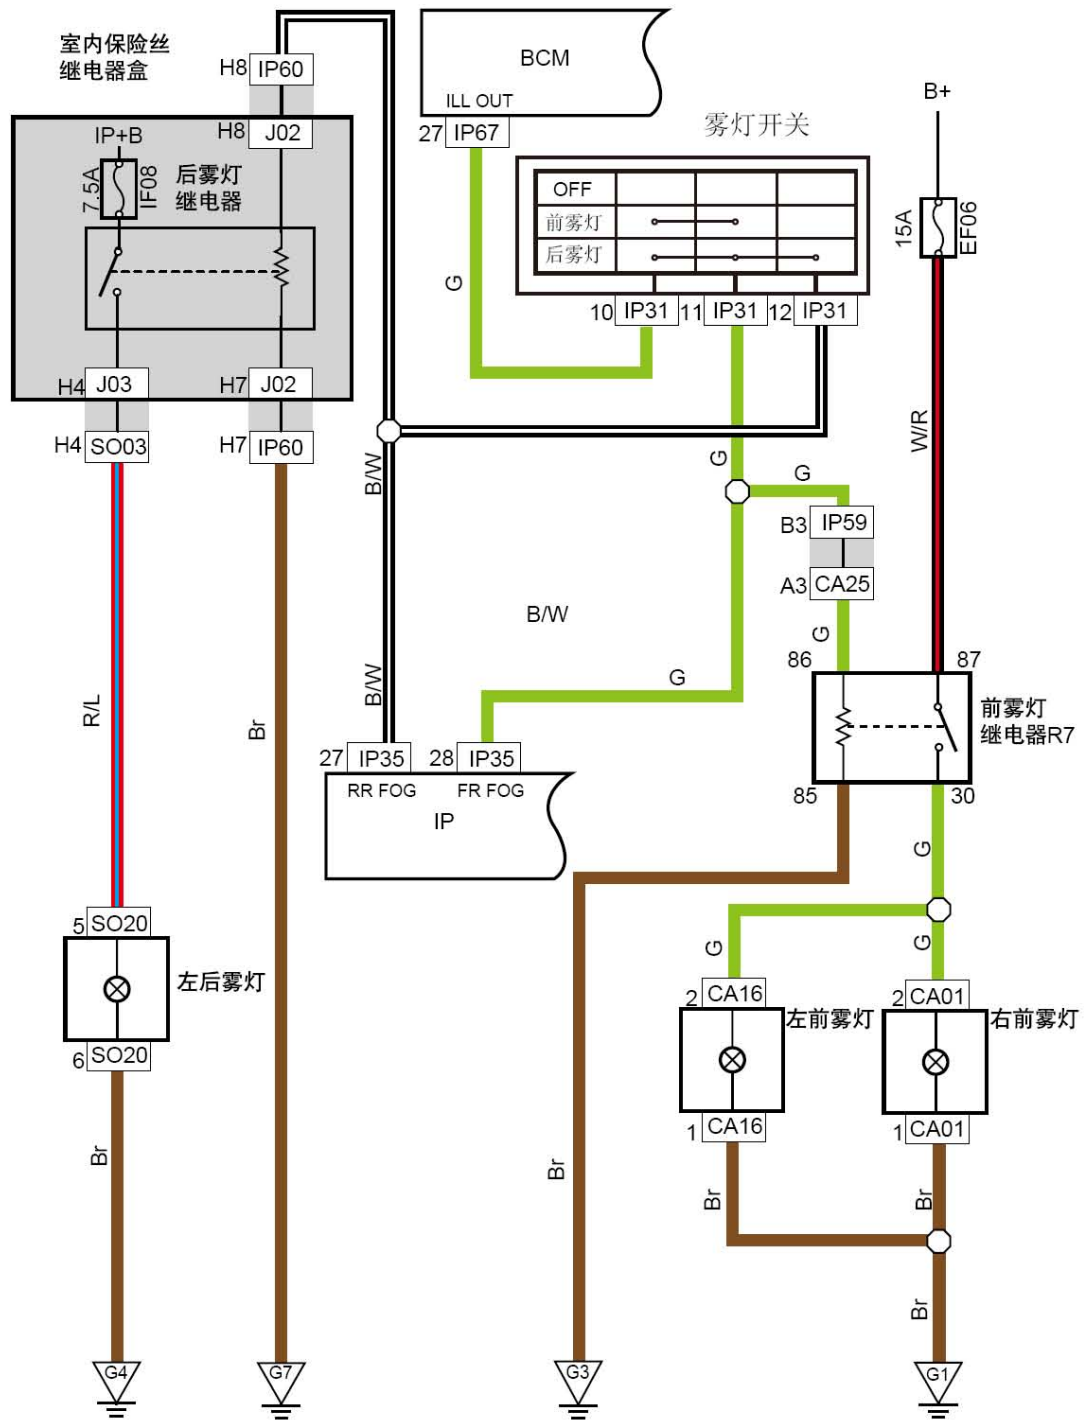

6.90 大灯洗涤系统

线束连接器	名称
J02	室内保险丝盒背面线束连接器
CA29	大灯洗涤电机线束连接器
CA26	接仪表线束1线束连接器
IP50	接发动机舱线束1线束连接器
IP36	组合仪表2线束连接器
IP46	BCM3线束连接器
IP61	大灯洗涤控制器线束连接器
IP63	大灯洗涤开关线束连接器
IP60	接发动机舱线束2线束连接器
IP67	车身控制模块线束连接器1 (DSI)
G2	发动机舱接地
G10	仪表接地

LAUNCH

6.91 AFS系统

线束连接器	名称
CA24	接底板线束线束连接器
J03	室内保险丝盒背面线束连接器
S003	接中央配电盒线束连接器
S045	AFS ECU线束连接器
IP36	组合仪表2线束连接器
IP54	接底板线束1线束连接器
S001	接仪表线束1线束连接器
S004	接机舱线束线束连接器
G5	底板接地（左侧）

6.92 位置灯

6.93 位置灯 (DSI)

线束连接器	名称
IP31	灯光组合开关线束连接器
IP47	车身控制模块4线束连接器
IP46	车身控制模块3线束连接器
IP51	接发动机舱线束2线束连接器
CA27	接仪表线束2线束连接器
CA13	左前组合大灯线束连接器
CA04	右前组合大灯线束连接器
IP60	接室内保险丝、继电器盒1线束连接器
S003	接室内保险丝、继电器盒线束连接器
S020	左后组合灯线束连接器
S021	右后组合灯线束连接器
IP54	接底板线束1线束连接器
IP67	车身控制模块线束连接器1 (DSI)
IP68	车身控制模块线束连接器2 (DSI)
S001	接仪表线束1线束连接器
S019	接行李箱线束线束连接器
S039	接底板线束线束连接器
S040	接左牌照灯线束连接器
G1	发动机舱接地
G4	底板接地（左侧）
G8	仪表接地

6.94 雾灯

6.95 雾灯 (DSI)

线束连接器	名称
IP60	接室内保险丝、继电器盒1线束连接器
S003	接室内保险丝、继电器盒线束连接器
S020	左后组合灯线束连接器
IP36	组合仪表2线束连接器
IP46	车身控制模块3线束连接器
IP31	灯光组合开关线束连接器
IP67	车身控制模块线束连接器1 (DSI)
IP59	接室内保险丝、继电器盒2线束连接器
CA25	接机舱继电器、保险丝盒线束连接器
CA12	左前ABS传感器线束连接器
J02	室内保险丝盒背面线束连接器
J03	室内保险丝盒背面线束连接器
G1	发动机舱接地
G3	发动机舱接地
G4	底板接地（左侧）
G7	仪表接地