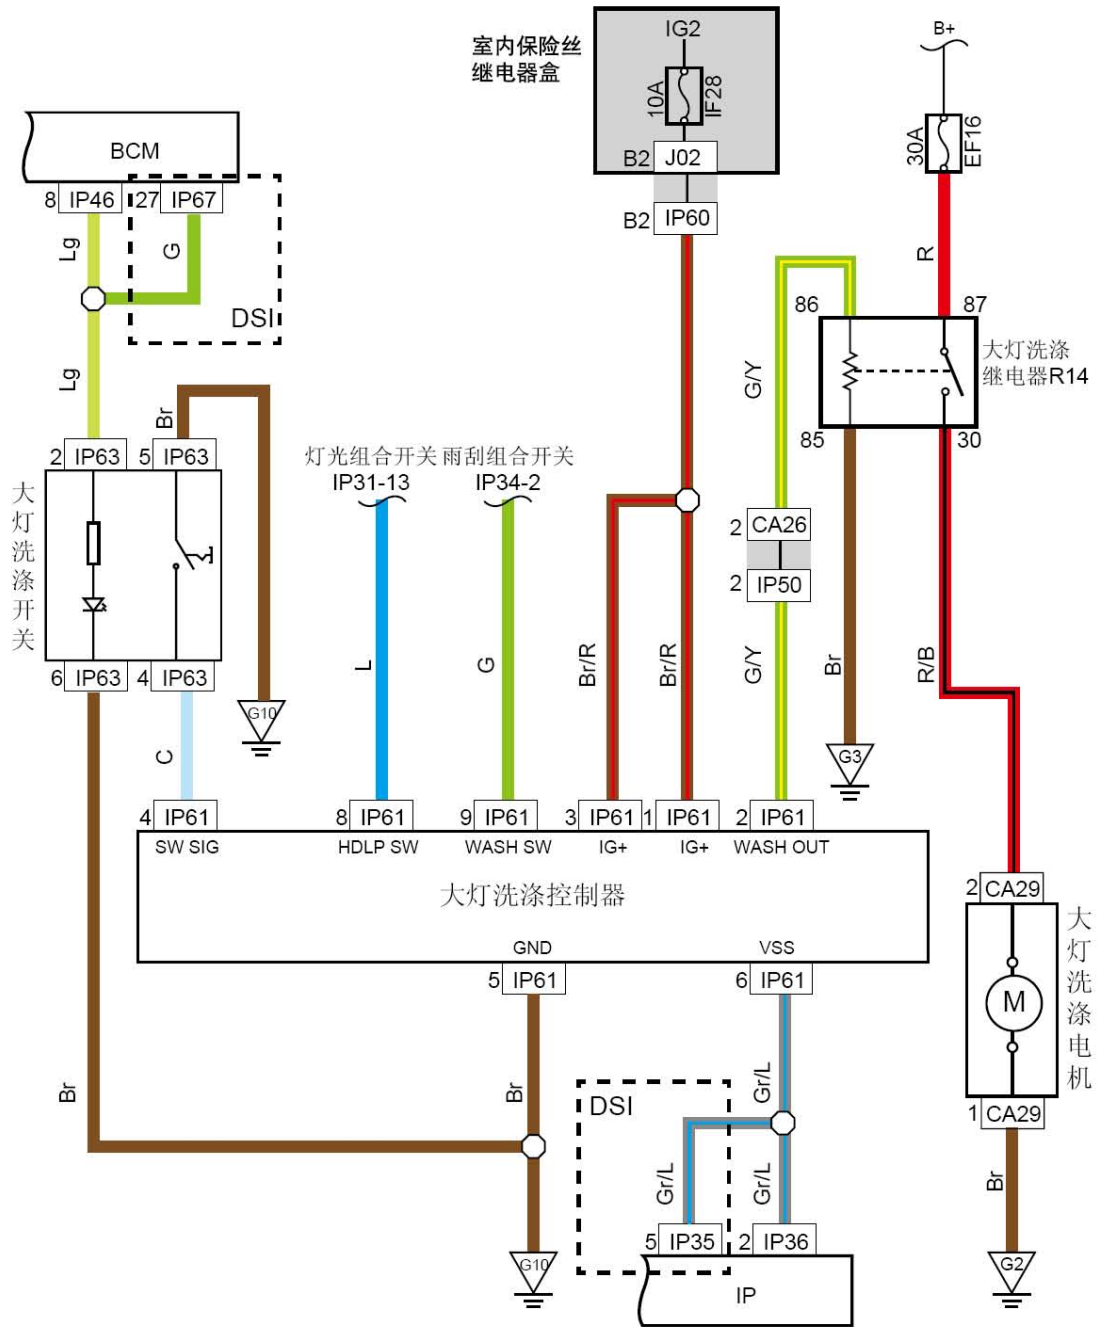

6.90 大灯洗涤系统

线束连接器	名称
J02	室内保险丝盒背面线束连接器
CA29	大灯洗涤电机线束连接器
CA26	接仪表线束1线束连接器
IP50	接发动机舱线束1线束连接器
IP36	组合仪表2线束连接器
IP46	BCM3线束连接器
IP61	大灯洗涤控制器线束连接器
IP63	大灯洗涤开关线束连接器
IP60	接发动机舱线束2线束连接器
IP67	车身控制模块线束连接器1 (DSI)
G2	发动机舱接地
G10	仪表接地

LAUNCH

6.91 AFS系统

线束连接器	名称
CA24	接底板线束线束连接器
J03	室内保险丝盒背面线束连接器
S003	接中央配电盒线束连接器
S045	AFS ECU线束连接器
IP36	组合仪表2线束连接器
IP54	接底板线束1线束连接器
S001	接仪表线束1线束连接器
S004	接机舱线束线束连接器
G5	底板接地（左侧）

6.92 位置灯

6.93 位置灯 (DSI)

线束连接器	名称
IP31	灯光组合开关线束连接器
IP47	车身控制模块4线束连接器
IP46	车身控制模块3线束连接器
IP51	接发动机舱线束2线束连接器
CA27	接仪表线束2线束连接器
CA13	左前组合大灯线束连接器
CA04	右前组合大灯线束连接器
IP60	接室内保险丝、继电器盒1线束连接器
S003	接室内保险丝、继电器盒线束连接器
S020	左后组合灯线束连接器
S021	右后组合灯线束连接器
IP54	接底板线束1线束连接器
IP67	车身控制模块线束连接器1 (DSI)
IP68	车身控制模块线束连接器2 (DSI)
S001	接仪表线束1线束连接器
S019	接行李箱线束线束连接器
S039	接底板线束线束连接器
S040	接左牌照灯线束连接器
G1	发动机舱接地
G4	底板接地（左侧）
G8	仪表接地

6.94 雾灯

6.95 雾灯 (DSI)

线束连接器	名称
IP60	接室内保险丝、继电器盒1线束连接器
S003	接室内保险丝、继电器盒线束连接器
S020	左后组合灯线束连接器
IP36	组合仪表2线束连接器
IP46	车身控制模块3线束连接器
IP31	灯光组合开关线束连接器
IP67	车身控制模块线束连接器1 (DSI)
IP59	接室内保险丝、继电器盒2线束连接器
CA25	接机舱继电器、保险丝盒线束连接器
CA12	左前ABS传感器线束连接器
J02	室内保险丝盒背面线束连接器
J03	室内保险丝盒背面线束连接器
G1	发动机舱接地
G3	发动机舱接地
G4	底板接地（左侧）
G7	仪表接地