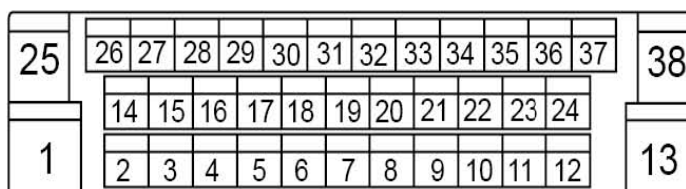

ABS控制模块线束连接器 CA08