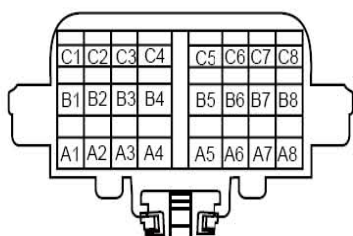

左前雾灯线束连接器 CA16

左前雷达传感器线束连接器 CA17

左喇叭线束连接器 CA18

室外温度传感器线束连接器 CA19

右喇叭线束连接器 CA20

机盖锁开关线束连接器 CA21

接发动机线束线束连接器 CA22

接室内保险丝、继电器盒线束连接器 CA23