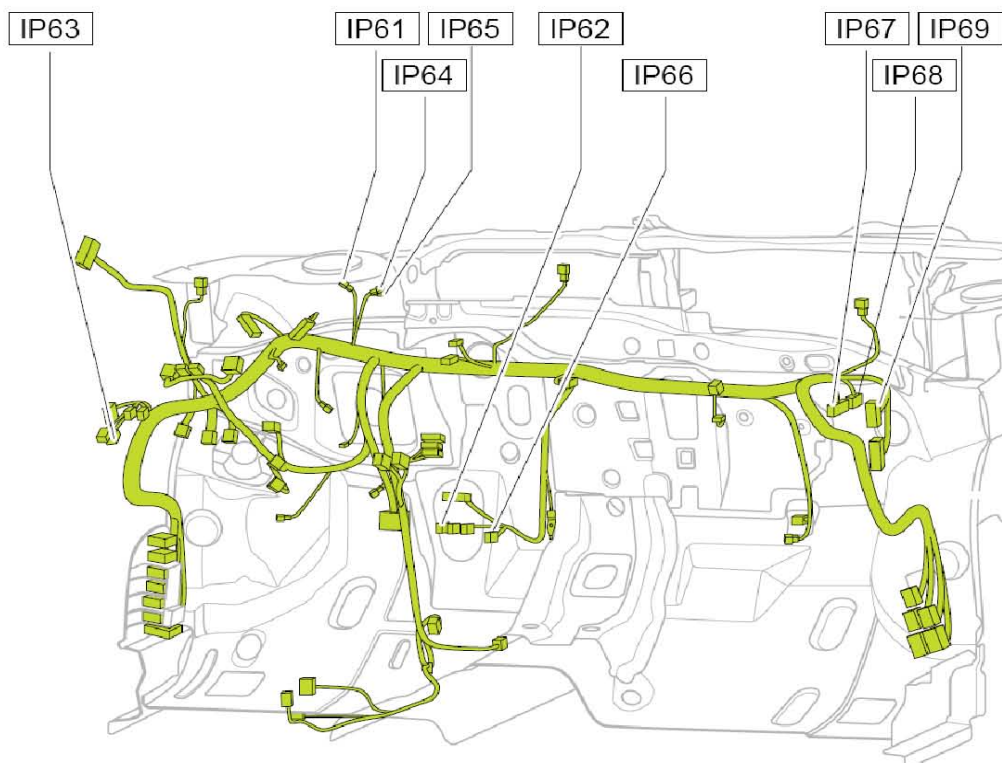

4.5 顶棚线束

顶棚线束布置图

线束连接器	名称	线束连接器	名称
RF01	接仪表线束连接器	RF06	室内灯+ 天窗开关线束连接器
RF02	驾驶员侧侧气帘线束连接器	RF07	中间顶灯线束连接器
RF03	乘员侧侧气帘线束连接器	RF07 带天窗	中间顶灯线束连接器
RF04	驾驶员侧化妆镜灯线束连接器	RF08	天窗模块线束连接器
RF05	乘员侧化妆镜灯线束连接器		

顶棚线束连接器端子图

接仪表线束连接器 RF01

仪表板线束布置图

仪表板线束布置图（续）

线束连接器	名称	线束连接器	名称
IP01	发动机防盗控制模块线束连接器(三菱)	IP35	组合仪表1线束连接器
IP02	右前脚部照明灯线束连接器	IP36	组合仪表2线束连接器
IP03	鼓风机线束连接器	IP37	脚刹开关线束连接器(AT)
IP04	接右前门线束线束连接器	IP38	左高音扬声器线束连接器
IP05	接右底板线束1线束连接器	IP40	左前脚步照明灯线束连接器
IP06	接右底板线束2线束连接器	IP41	空气净化器开关线束连接器
IP07	杂物箱灯线束连接器	IP42	大灯水平调节开关线束连接器
IP08	高音扬声器线束连接器	IP43	电动后视镜开关线束连接器
IP09	副驾驶员安全气囊线束连接器	IP44	车身控制模块1线束连接器
IP10	点烟器线束连接器	IP45	车身控制模块2线束连接器
IP11	乘车员座椅加热开关线束连接器	IP46	车身控制模块3线束连接器
IP12	超速报警开关线束连接器	IP47	车身控制模块4线束连接器
IP13	空调面板线束连接器	IP48	手刹线束连接器(MT)
IP14	蓝牙模块线束连接器	IP49	电子油门线束连接器
IP15	危险报警灯开关线束连接器	IP50	接机舱线束1线束连接器
IP16	电子时钟线束连接器	IP51	接机舱线束2线束连接器
IP17	阳光传感器线束连接器	IP52	接左前门线束1线束连接器
IP18	收音机3线束连接器	IP53	接左前门线束2线束连接器
IP19	收音机1线束连接器	IP54	接底板线束1线束连接器
IP20	收音机2线束连接器	IP55	接底板线束3线束连接器
IP21	倒车雷达开关线束连接器	IP56	接发动机线束线束连接器