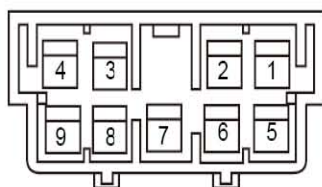

大灯洗涤ECU线束连接器 IP61