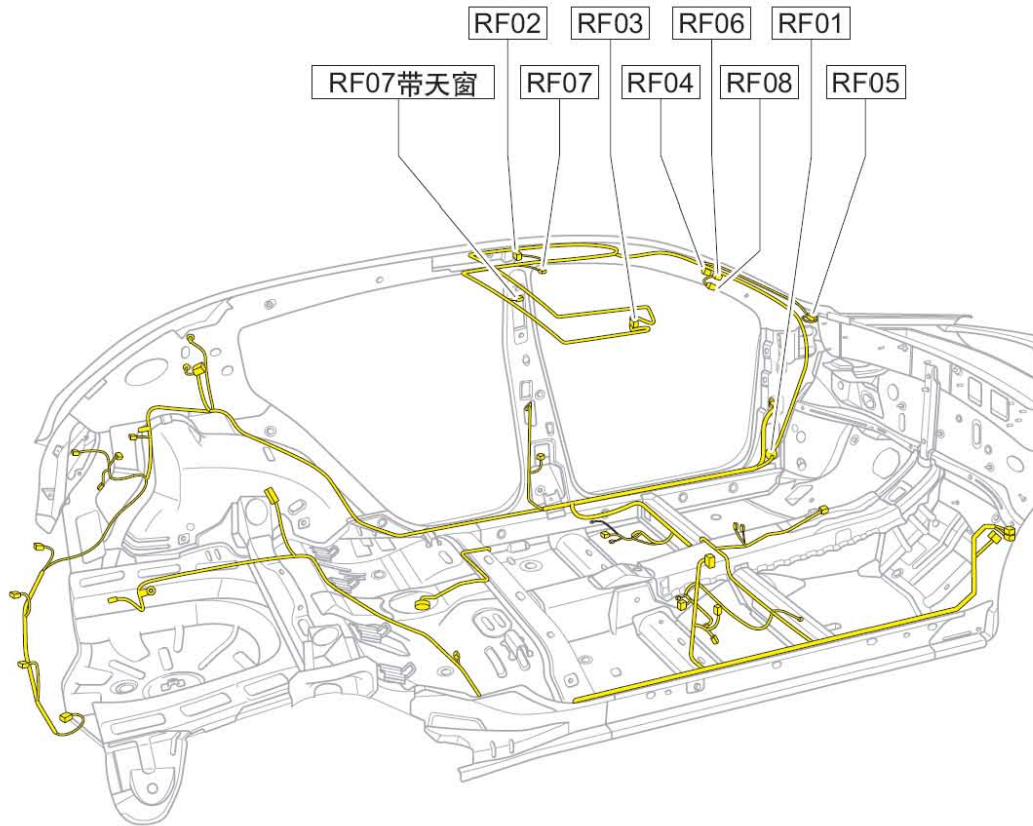

4.5 顶棚线束

顶棚线束布置图

线束连接器	名称	线束连接器	名称
RF01	接仪表线束连接器	RF06	室内灯+ 天窗开关线束连接器
RF02	驾驶员侧侧气帘线束连接器	RF07	中间顶灯线束连接器
RF03	乘员侧侧气帘线束连接器	RF07 带天窗	中间顶灯线束连接器
RF04	驾驶员侧化妆镜灯线束连接器	RF08	天窗模块线束连接器
RF05	乘员侧化妆镜灯线束连接器		

顶棚线束连接器端子图

接仪表线束连接器 RF01