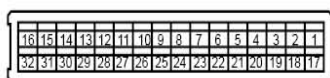

接组合仪表2线束连接器 IP36