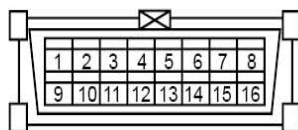

安全气囊模块线束连接器 IP23

备用电源线束连接器 IP24

档位开关线束连接器 IP25

室内温度传感器线束连接器 IP26

OBD线束连接器 IP27

防盗线圈线束连接器 IP28

点火开关线束连接器 IP29

仪表板线束连接器端子图 (续2)