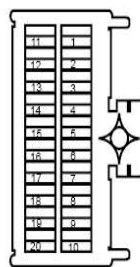

电子油门线束连接器 IP49

仪表板线束连接器端子图 (续3)

车身控制模块3线束连接器 IP46