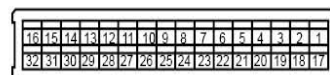

接组合仪表1线束连接器 IP35