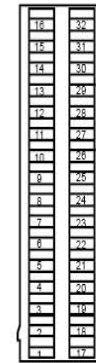

安全气囊模块线束连接器 IP23