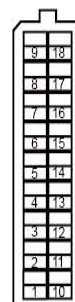

4.5 顶棚线束

顶棚线束布置图

线束连接器	名称	线束连接器	名称
RF01	接仪表线束连接器	RF06	室内灯+ 天窗开关线束连接器
RF02	驾驶员侧侧气帘线束连接器	RF07	中间顶灯线束连接器
RF03	乘员侧侧气帘线束连接器	RF07 带天窗	中间顶灯线束连接器
RF04	驾驶员侧化妆镜灯线束连接器	RF08	天窗模块线束连接器
RF05	乘员侧化妆镜灯线束连接器		

顶棚线束连接器端子图

接仪表线束连接器 RF01

仪表板线束连接器端子图

发动机防盗控制模块线束连接器 IP01

右前脚部照明灯线束连接器 IP02

鼓风机线束连接器 IP03

接右前门线束线束连接器 IP04

接右底板线束1线束连接器 IP05

接右底板线束2线束连接器 IP06

杂物箱灯线束连接器 IP07

高音扬声器线束连接器 IP08

副驾驶员安全气囊线束连接器 IP09

点烟器线束连接器 IP10

乘车员座椅加热开关线束连接器 IP11

超速报警开关线束连接器 IP12

空调面板线束连接器 IP13

蓝牙模块线束连接器 IP14

仪表板线束连接器端子图 (续1)