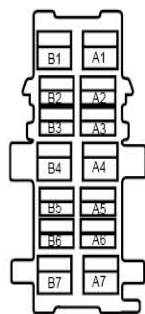

接底板线束1线束连接器 IP54

接底板线束3线束连接器 IP55

接发动机线束线束连接器 IP56

接发动机线束线束连接器 IP57

接室内灯线束线束连接器 IP58

仪表板线束连接器端子图 (续4)

接室内保险丝、继电器盒2线束连接器 IP59

接室内保险丝、继电器盒1线束连接器 IP60