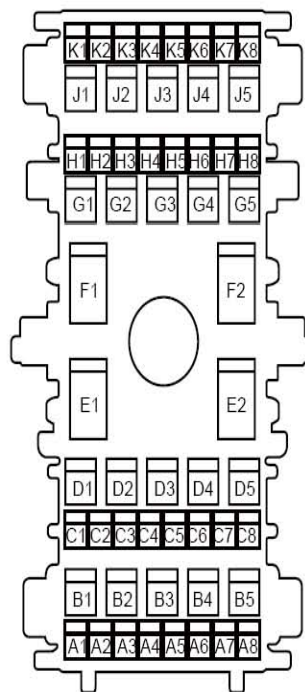

接底板线束1线束连接器 IP54

接底板线束3线束连接器 IP55

接发动机线束线束连接器 IP56

接发动机线束线束连接器 IP57

接室内灯线束线束连接器 IP58

仪表板线束连接器端子图 (续4)

接室内保险丝、继电器盒2线束连接器 IP59

接室内保险丝、继电器盒1线束连接器 IP60