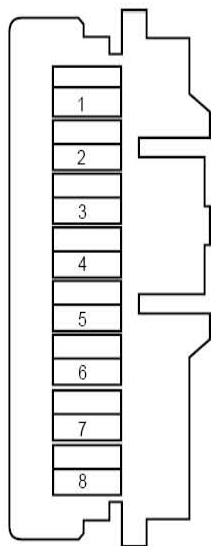

4.5 顶棚线束

顶棚线束布置图

线束连接器	名称	线束连接器	名称
RF01	接仪表线束连接器	RF06	室内灯+ 天窗开关线束连接器
RF02	驾驶员侧侧气帘线束连接器	RF07	中间顶灯线束连接器
RF03	乘员侧侧气帘线束连接器	RF07 带天窗	中间顶灯线束连接器
RF04	驾驶员侧化妆镜灯线束连接器	RF08	天窗模块线束连接器
RF05	乘员侧化妆镜灯线束连接器		

顶棚线束连接器端子图

接仪表线束连接器 RF01

仪表板线束布置图

仪表板线束布置图（续）

线束连接器	名称	线束连接器	名称
IP01	发动机防盗控制模块线束连接器(三菱)	IP35	组合仪表1线束连接器
IP02	右前脚部照明灯线束连接器	IP36	组合仪表2线束连接器
IP03	鼓风机线束连接器	IP37	脚刹开关线束连接器(AT)
IP04	接右前门线束线束连接器	IP38	左高音扬声器线束连接器
IP05	接右底板线束1线束连接器	IP40	左前脚步照明灯线束连接器
IP06	接右底板线束2线束连接器	IP41	空气净化器开关线束连接器
IP07	杂物箱灯线束连接器	IP42	大灯水平调节开关线束连接器
IP08	高音扬声器线束连接器	IP43	电动后视镜开关线束连接器
IP09	副驾驶员安全气囊线束连接器	IP44	车身控制模块1线束连接器
IP10	点烟器线束连接器	IP45	车身控制模块2线束连接器
IP11	乘车员座椅加热开关线束连接器	IP46	车身控制模块3线束连接器
IP12	超速报警开关线束连接器	IP47	车身控制模块4线束连接器
IP13	空调面板线束连接器	IP48	手刹线束连接器(MT)
IP14	蓝牙模块线束连接器	IP49	电子油门线束连接器
IP15	危险报警灯开关线束连接器	IP50	接机舱线束1线束连接器
IP16	电子时钟线束连接器	IP51	接机舱线束2线束连接器
IP17	阳光传感器线束连接器	IP52	接左前门线束1线束连接器
IP18	收音机3线束连接器	IP53	接左前门线束2线束连接器
IP19	收音机1线束连接器	IP54	接底板线束1线束连接器
IP20	收音机2线束连接器	IP55	接底板线束3线束连接器
IP21	倒车雷达开关线束连接器	IP56	接发动机线束线束连接器

仪表板线束连接器端子图

发动机防盗控制模块线束连接器 IP01

右前脚部照明灯线束连接器 IP02

鼓风机线束连接器 IP03

接右前门线束线束连接器 IP04

接右底板线束1线束连接器 IP05

接右底板线束2线束连接器 IP06

杂物箱灯线束连接器 IP07