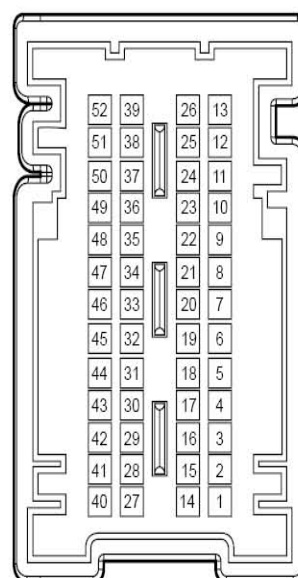

BCM线束连接器1(DSI) IP67

BCM线束连接器3(DSI) IP69