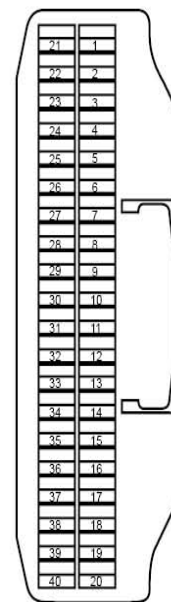

仪表板线束连接器端子图 (续3)

车身控制模块4线束连接器 IP47