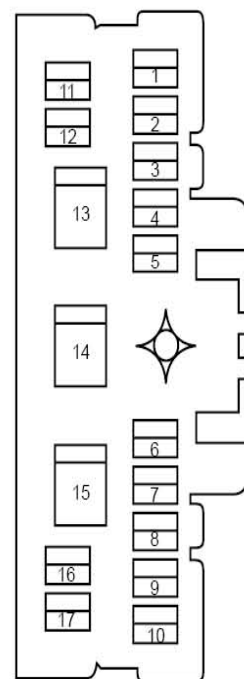

左高音扬声器线束连接器 IP38

左前脚步照明灯线束连接器 IP40

空气净化器开关线束连接器 IP41

大灯水平调节开关线束连接器 IP42

电动后视镜开关线束连接器 IP43

车身控制模块1线束连接器 IP44

车身控制模块2线束连接器 IP45

仪表板线束连接器端子图 (续3)

接底板线束1线束连接器 IP54

接底板线束3线束连接器 IP55

接发动机线束线束连接器 IP56

接发动机线束线束连接器 IP57

接室内灯线束线束连接器 IP58

仪表板线束连接器端子图 (续4)

接室内保险丝、继电器盒2线束连接器 IP59

接室内保险丝、继电器盒1线束连接器 IP60