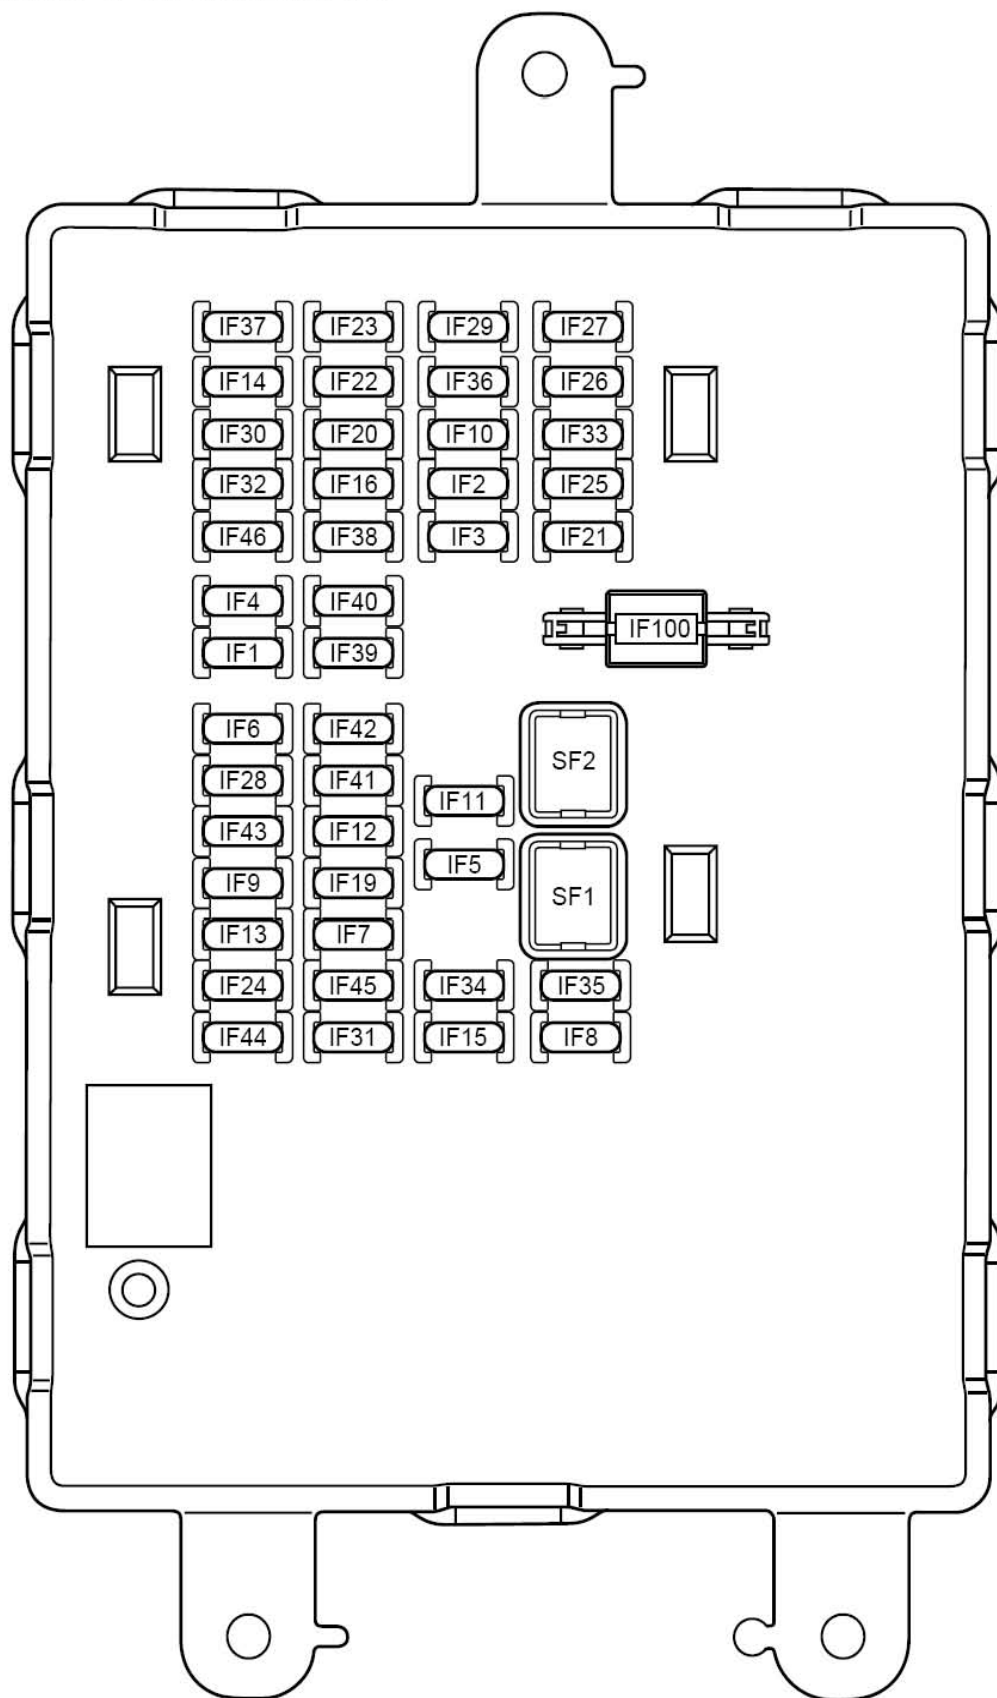

### 3.2 室内保险丝、继电器盒

室内保险丝、继电器盒正面视图

室内保险丝、继电器盒背面视图

室内保险丝、继电器盒内部线路图

室内保险丝、继电器盒内部线路图（续1）

室内保险丝、继电器盒内部线路图 (续2)

室内保险丝、继电器盒内部线路图（续3）

室内保险丝列表

编号	名称	额定电流( 安培)
IF1	收音机	15A
IF2	蓝牙	10A
IF3	爆胎检测与制动系统	15A
IF4	空调模块	10A
IF5	组合仪表	10A
IF6	左前门电动摇窗	30A
IF7	点火开关2	10A
IF8	后雾灯	7.5A
IF9	天窗	20A
IF10	警告灯	15A
IF11	备用	15A
IF12	中控锁	20A
IF13	位置灯	10A
IF14	备用	20A
IF15	后除霜	20A
IF16	空	空
IF19	右后门电动摇窗	30A
IF20	左后门电动摇窗	30A
IF21	顶灯	10A
IF22	备用	30A
IF23	后座椅移动	20A
IF24	清洗器	10A
IF25	点火电源2	7.5A
IF26	控制模块-点火信号	10A
IF27	倒车灯	10A
IF28	BMBS	20A
IF29	驾驶员座椅加热	15A
IF30	AFS	10A
IF31	继电器线圈	5A
IF32	空气净化器	10A
IF33	安全气囊	10A
IF34	雨刮器	25A
IF35	车身控制模块-点火信号	5A
IF36	副驾驶员座椅加热	15A
IF37	后座椅加热	20A
IF38	行李舱电源	20A
IF39	附件电源	7.5A
IF40	点烟器	15A
IF41	外后视镜调节	7.5A
IF42	车载电源	15A
IF43	制动灯	10A

IF44	备用	10A
IF45	备用	20A
IF46	备用	30A
IF100	短路器	30A
SF1	空	空
SF2	右前门电动摇窗	30A