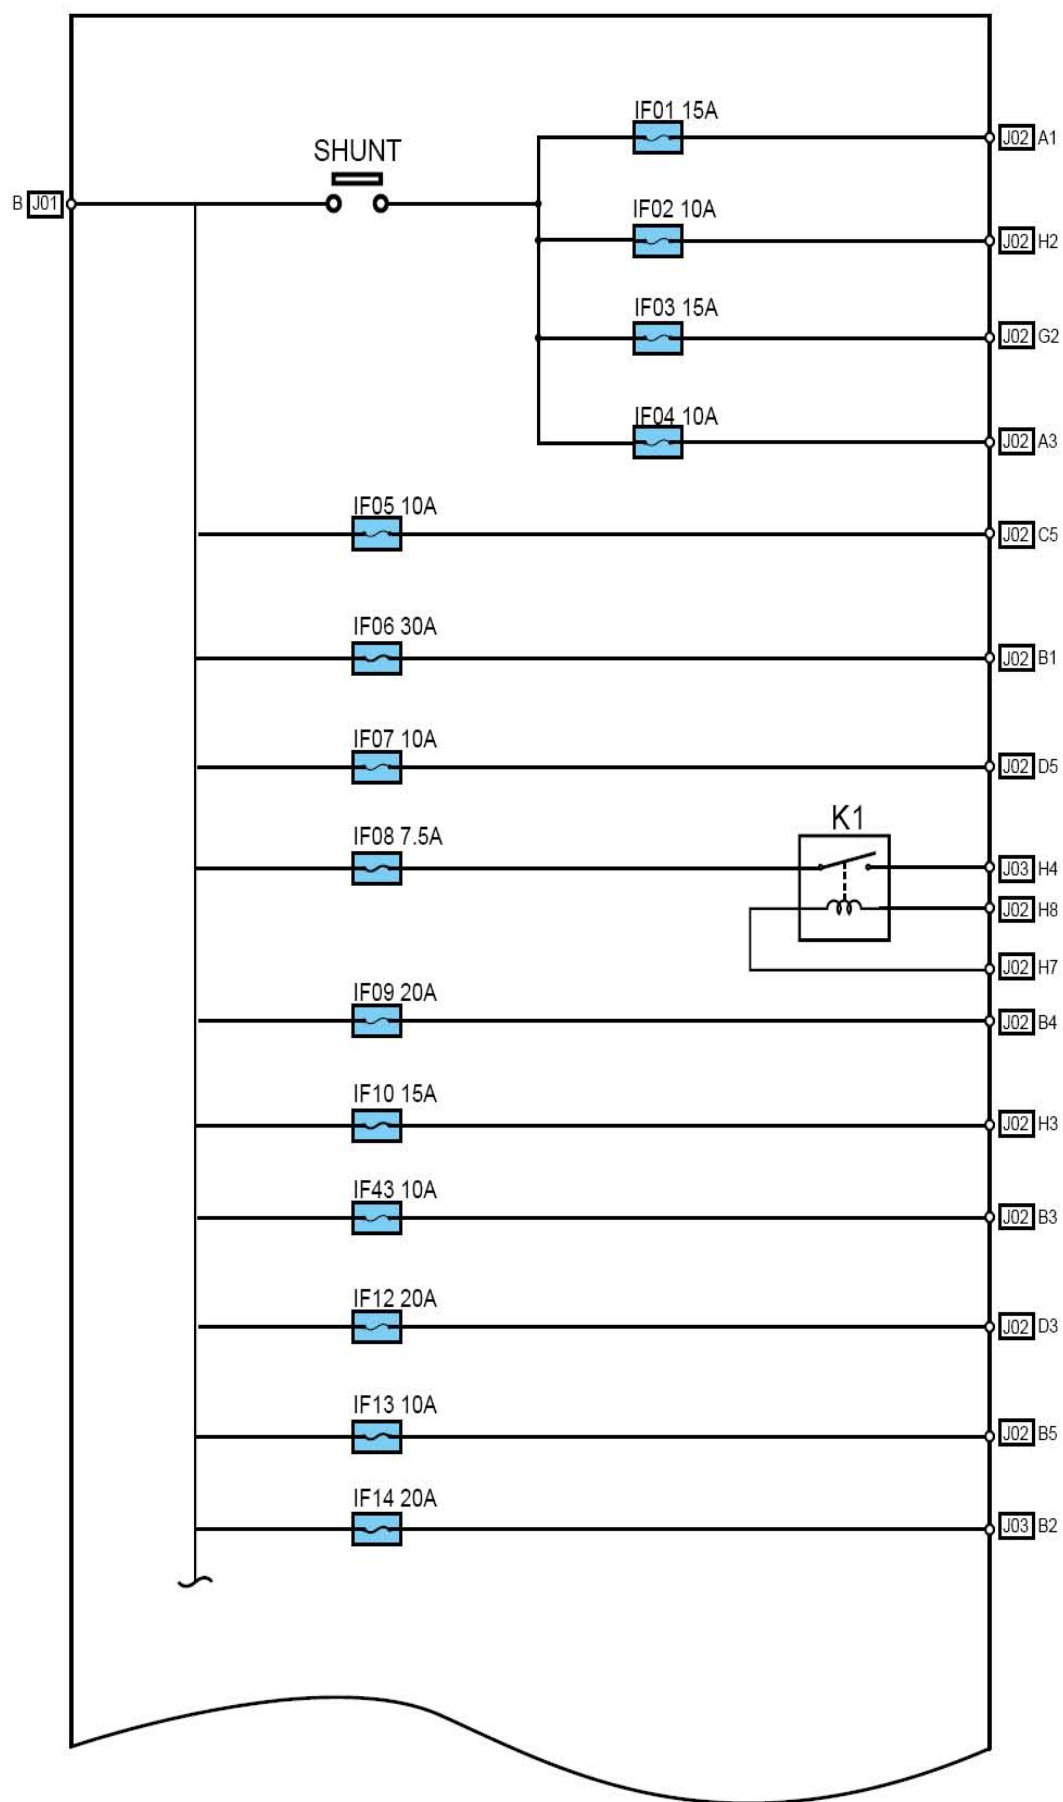

### 3.2 室内保险丝、继电器盒

室内保险丝、继电器盒正面视图

室内保险丝、继电器盒背面视图

室内保险丝、继电器盒内部线路图

室内保险丝、继电器盒内部线路图（续1）

室内保险丝、继电器盒内部线路图 (续2)

室内保险丝、继电器盒内部线路图（续3）

室内保险丝列表

编号	名称	额定电流( 安培)
IF1	收音机	15A
IF2	蓝牙	10A
IF3	爆胎检测与制动系统	15A
IF4	空调模块	10A
IF5	组合仪表	10A
IF6	左前门电动摇窗	30A
IF7	点火开关2	10A
IF8	后雾灯	7.5A
IF9	天窗	20A
IF10	警告灯	15A
IF11	备用	15A
IF12	中控锁	20A
IF13	位置灯	10A
IF14	备用	20A
IF15	后除霜	20A
IF16	空	空
IF19	右后门电动摇窗	30A
IF20	左后门电动摇窗	30A
IF21	顶灯	10A
IF22	备用	30A
IF23	后座椅移动	20A
IF24	清洗器	10A
IF25	点火电源2	7.5A
IF26	控制模块-点火信号	10A
IF27	倒车灯	10A
IF28	BMBS	20A
IF29	驾驶员座椅加热	15A
IF30	AFS	10A
IF31	继电器线圈	5A
IF32	空气净化器	10A
IF33	安全气囊	10A
IF34	雨刮器	25A
IF35	车身控制模块-点火信号	5A
IF36	副驾驶员座椅加热	15A
IF37	后座椅加热	20A
IF38	行李舱电源	20A
IF39	附件电源	7.5A
IF40	点烟器	15A
IF41	外后视镜调节	7.5A
IF42	车载电源	15A
IF43	制动灯	10A

IF44	备用	10A
IF45	备用	20A
IF46	备用	30A
IF100	短路器	30A
SF1	空	空
SF2	右前门电动摇窗	30A