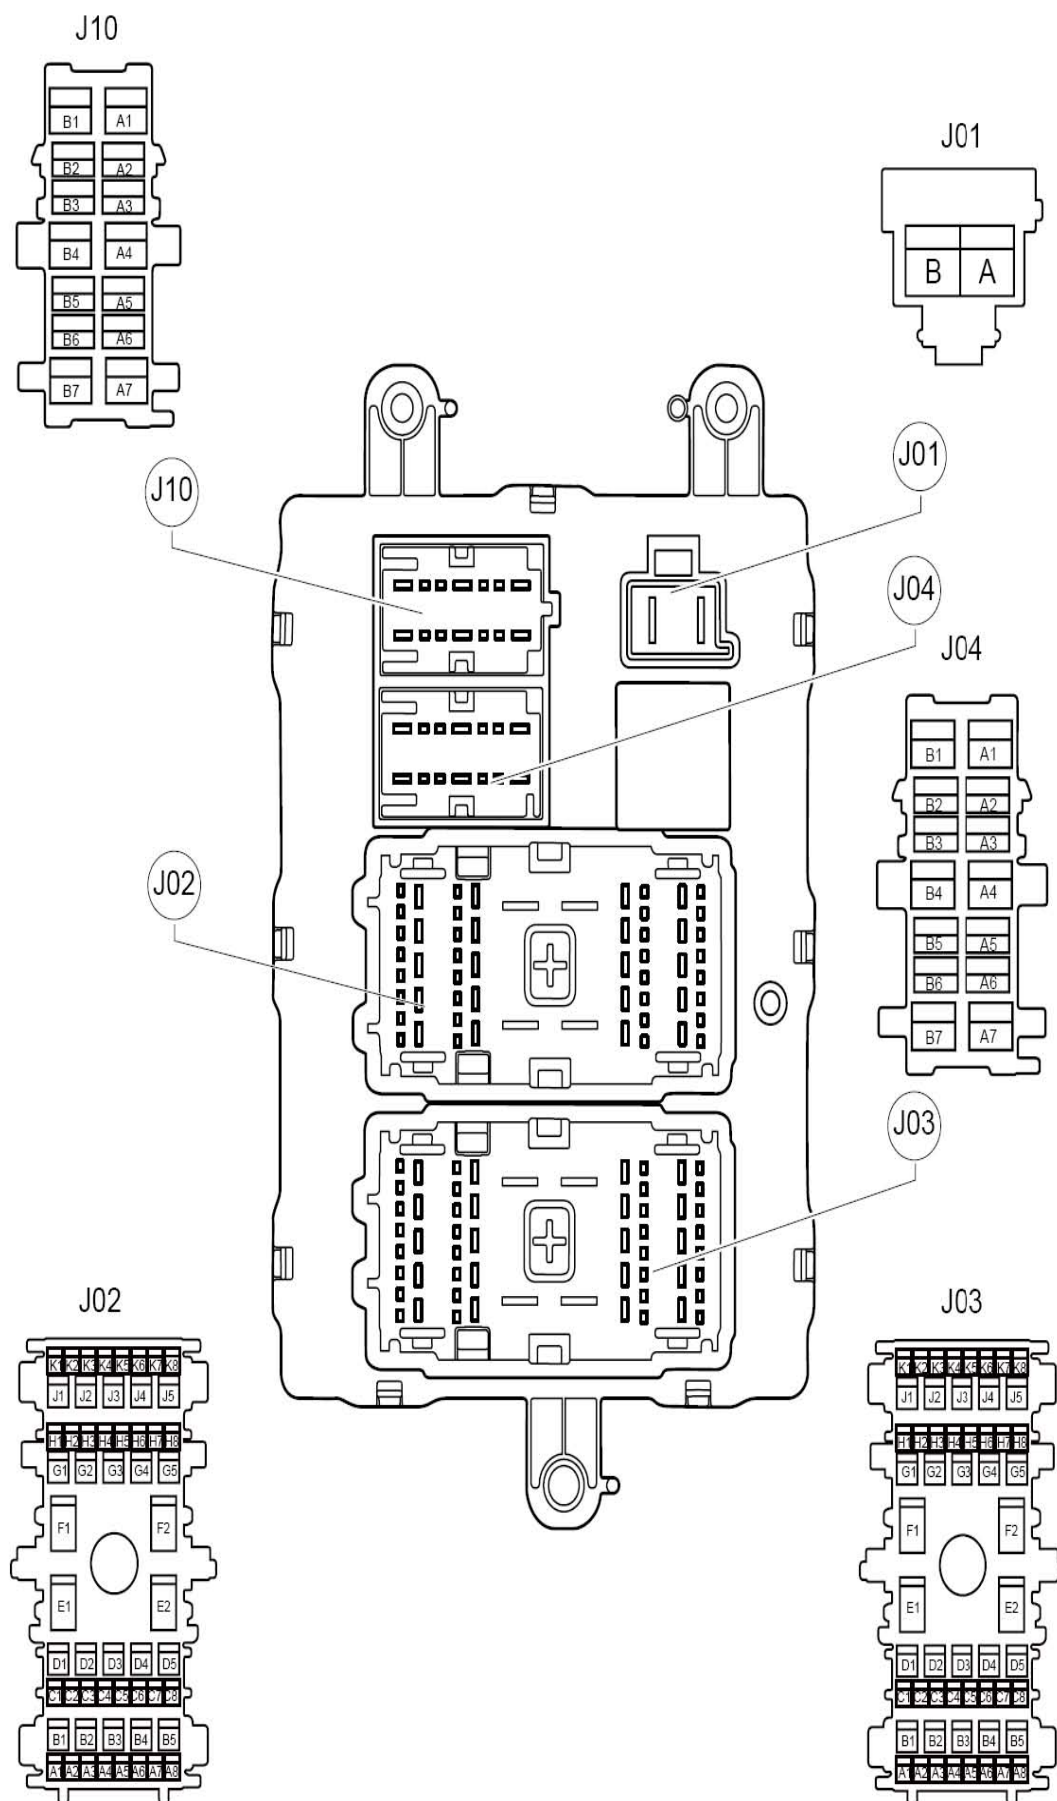

### 3.2 室内保险丝、继电器盒

室内保险丝、继电器盒正面视图

室内保险丝、继电器盒背面视图

室内保险丝、继电器盒内部线路图

室内保险丝、继电器盒内部线路图（续1）

室内保险丝、继电器盒内部线路图 (续2)

室内保险丝、继电器盒内部线路图（续3）

室内保险丝列表

编号	名称	额定电流( 安培)
IF1	收音机	15A
IF2	蓝牙	10A
IF3	爆胎检测与制动系统	15A
IF4	空调模块	10A
IF5	组合仪表	10A
IF6	左前门电动摇窗	30A
IF7	点火开关2	10A
IF8	后雾灯	7.5A
IF9	天窗	20A
IF10	警告灯	15A
IF11	备用	15A
IF12	中控锁	20A
IF13	位置灯	10A
IF14	备用	20A
IF15	后除霜	20A
IF16	空	空
IF19	右后门电动摇窗	30A
IF20	左后门电动摇窗	30A
IF21	顶灯	10A
IF22	备用	30A
IF23	后座椅移动	20A
IF24	清洗器	10A
IF25	点火电源2	7.5A
IF26	控制模块-点火信号	10A
IF27	倒车灯	10A
IF28	BMBS	20A
IF29	驾驶员座椅加热	15A
IF30	AFS	10A
IF31	继电器线圈	5A
IF32	空气净化器	10A
IF33	安全气囊	10A
IF34	雨刮器	25A
IF35	车身控制模块-点火信号	5A
IF36	副驾驶员座椅加热	15A
IF37	后座椅加热	20A
IF38	行李舱电源	20A
IF39	附件电源	7.5A
IF40	点烟器	15A
IF41	外后视镜调节	7.5A
IF42	车载电源	15A
IF43	制动灯	10A

IF44	备用	10A
IF45	备用	20A
IF46	备用	30A
IF100	短路器	30A
SF1	空	空
SF2	右前门电动摇窗	30A