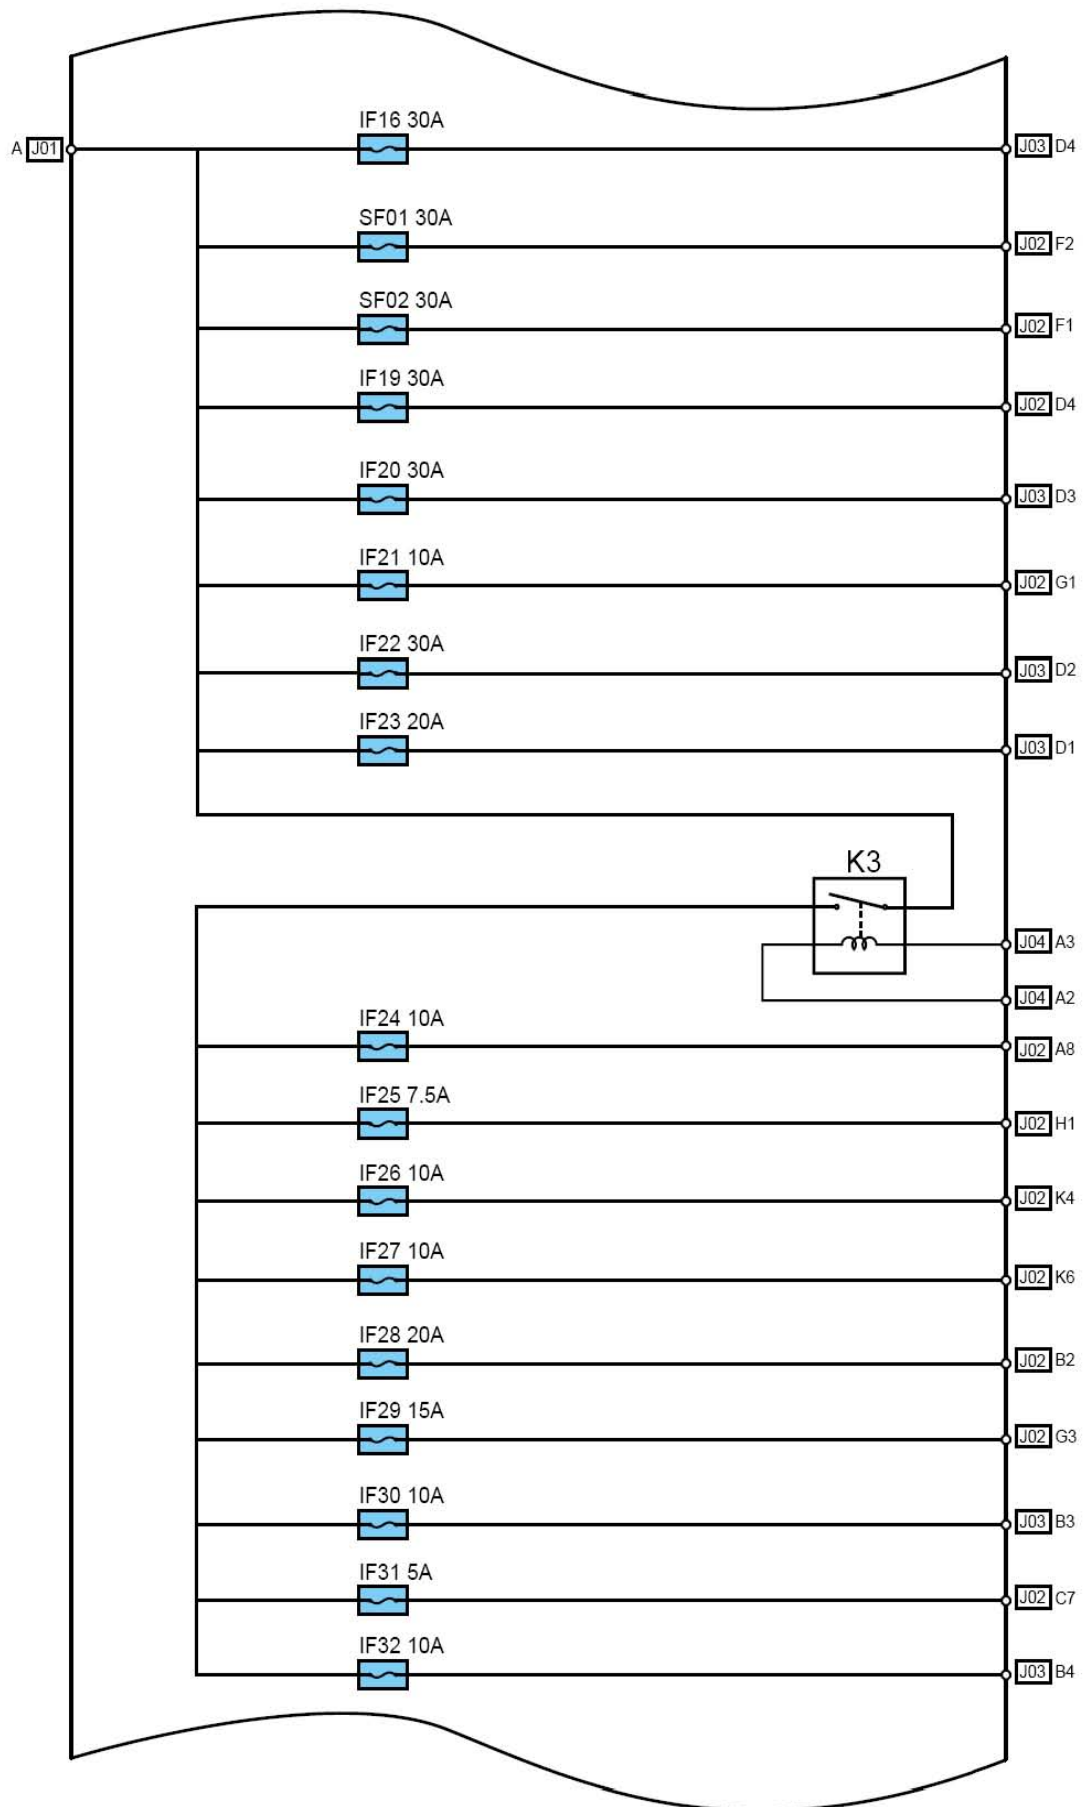

### 3.2 室内保险丝、继电器盒

室内保险丝、继电器盒正面视图

室内保险丝、继电器盒背面视图

室内保险丝、继电器盒内部线路图

室内保险丝、继电器盒内部线路图（续1）

室内保险丝、继电器盒内部线路图 (续2)

室内保险丝、继电器盒内部线路图（续3）

室内保险丝列表

编号	名称	额定电流( 安培)
IF1	收音机	15A
IF2	蓝牙	10A
IF3	爆胎检测与制动系统	15A
IF4	空调模块	10A
IF5	组合仪表	10A
IF6	左前门电动摇窗	30A
IF7	点火开关2	10A
IF8	后雾灯	7.5A
IF9	天窗	20A
IF10	警告灯	15A
IF11	备用	15A
IF12	中控锁	20A
IF13	位置灯	10A
IF14	备用	20A
IF15	后除霜	20A
IF16	空	空
IF19	右后门电动摇窗	30A
IF20	左后门电动摇窗	30A
IF21	顶灯	10A
IF22	备用	30A
IF23	后座椅移动	20A
IF24	清洗器	10A
IF25	点火电源2	7.5A
IF26	控制模块-点火信号	10A
IF27	倒车灯	10A
IF28	BMBS	20A
IF29	驾驶员座椅加热	15A
IF30	AFS	10A
IF31	继电器线圈	5A
IF32	空气净化器	10A
IF33	安全气囊	10A
IF34	雨刮器	25A
IF35	车身控制模块-点火信号	5A
IF36	副驾驶员座椅加热	15A
IF37	后座椅加热	20A
IF38	行李舱电源	20A
IF39	附件电源	7.5A
IF40	点烟器	15A
IF41	外后视镜调节	7.5A
IF42	车载电源	15A
IF43	制动灯	10A

IF44	备用	10A
IF45	备用	20A
IF46	备用	30A
IF100	短路器	30A
SF1	空	空
SF2	右前门电动摇窗	30A