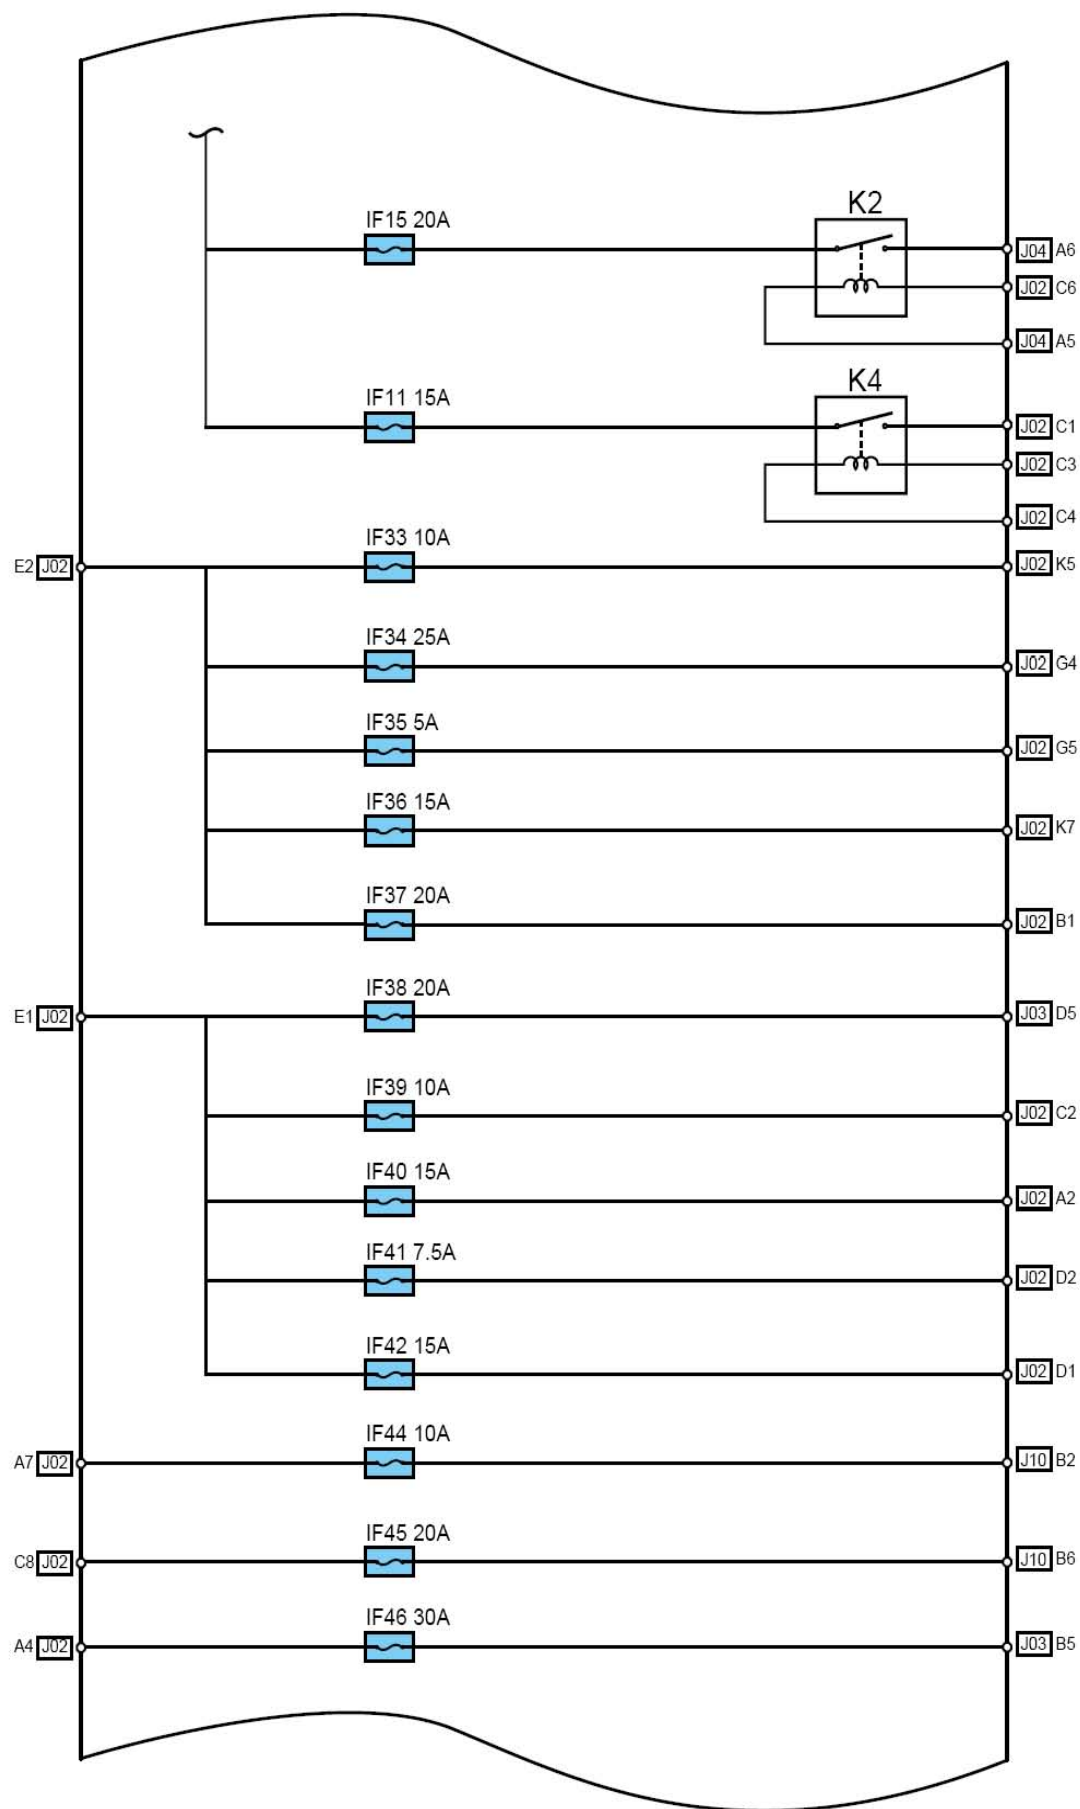

### 3.2 室内保险丝、继电器盒

室内保险丝、继电器盒正面视图

室内保险丝、继电器盒背面视图

室内保险丝、继电器盒内部线路图

室内保险丝、继电器盒内部线路图（续1）

室内保险丝、继电器盒内部线路图 (续2)

室内保险丝、继电器盒内部线路图（续3）

室内保险丝列表

编号	名称	额定电流( 安培)
IF1	收音机	15A
IF2	蓝牙	10A
IF3	爆胎检测与制动系统	15A
IF4	空调模块	10A
IF5	组合仪表	10A
IF6	左前门电动摇窗	30A
IF7	点火开关2	10A
IF8	后雾灯	7.5A
IF9	天窗	20A
IF10	警告灯	15A
IF11	备用	15A
IF12	中控锁	20A
IF13	位置灯	10A
IF14	备用	20A
IF15	后除霜	20A
IF16	空	空
IF19	右后门电动摇窗	30A
IF20	左后门电动摇窗	30A
IF21	顶灯	10A
IF22	备用	30A
IF23	后座椅移动	20A
IF24	清洗器	10A
IF25	点火电源2	7.5A
IF26	控制模块-点火信号	10A
IF27	倒车灯	10A
IF28	BMBS	20A
IF29	驾驶员座椅加热	15A
IF30	AFS	10A
IF31	继电器线圈	5A
IF32	空气净化器	10A
IF33	安全气囊	10A
IF34	雨刮器	25A
IF35	车身控制模块-点火信号	5A
IF36	副驾驶员座椅加热	15A
IF37	后座椅加热	20A
IF38	行李舱电源	20A
IF39	附件电源	7.5A
IF40	点烟器	15A
IF41	外后视镜调节	7.5A
IF42	车载电源	15A
IF43	制动灯	10A

IF44	备用	10A
IF45	备用	20A
IF46	备用	30A
IF100	短路器	30A
SF1	空	空
SF2	右前门电动摇窗	30A