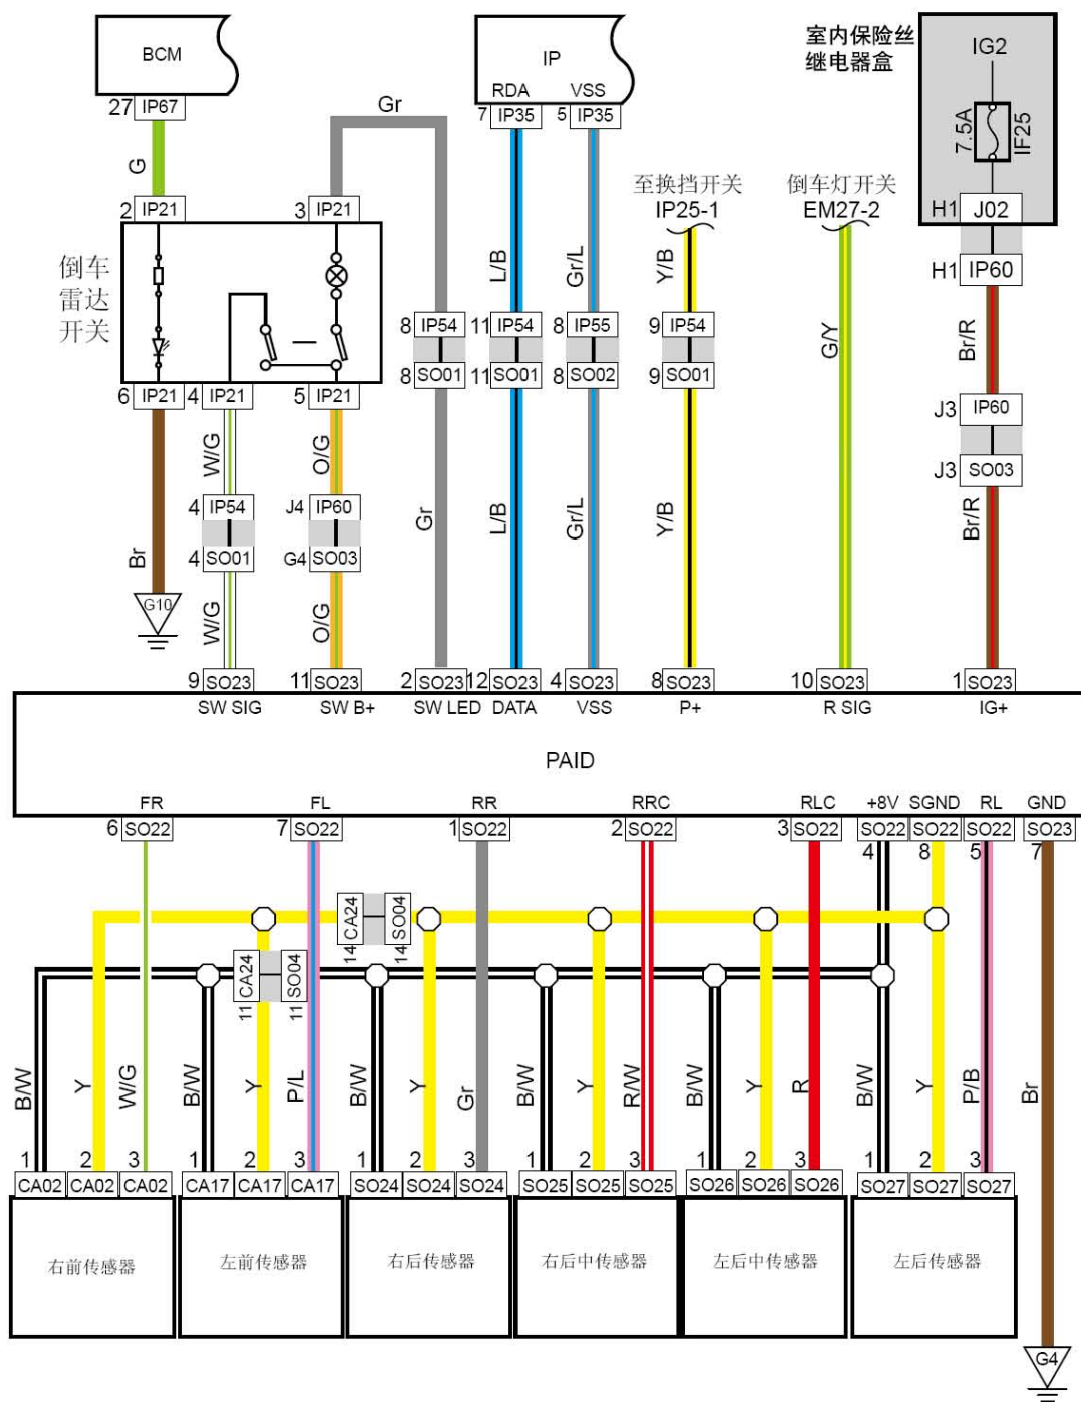

6.56 天窗系统

线束连接器	名称
RF07	天窗开关线束连接器
IP46	车身控制模块3线束连接器
IP58	接室内灯线束线束连接器
RF11	接仪表线束线束连接器
IP60	接室内保险丝、继电器盒1线束连接器
RF04	天窗模块线束连接器
IP67	BCM线束连接器1 (DSI)
J02	室内保险丝盒背面线束连接器
G7	仪表接地

LAUNCH

6.57 倒车雷达

6.58 倒车雷达 (DSI)

线束连接器	名称
IP48	脚刹/手刹开关线束连接器
IP21	倒车雷达开关线束连接器
IP54	接底板线束1线束连接器
S001	接仪表线束1线束连接器
S003	接室内保险丝、继电器盒线束连接器
IP60	接室内保险丝、继电器盒1线束连接器
J02	室内保险丝盒背面接插件
S023	倒车雷达模块A线束连接器
IP55	接底板线束3线束连接器
S002	接仪表线束3线束连接器
CA02	右前雷达传感器线束连接器
CA17	左前雷达传感器线束连接器
S024	右后雷达传感器线束连接器
S025	右后侧雷达传感器线束连接器
S026	左后侧雷达传感器线束连接器
S027	左后雷达传感器线束连接器
S022	倒车灯雷达模块B线束连接器
IP25	换挡开关线束连接器
IP67	BCM线束连接器1 (DSI)
G4	底板接地 (左侧)

连接点	说明
S023-10	至三菱档位开关E015-7
S023-10	至倒车灯开关
S023-8	至三菱档位开关E015-3