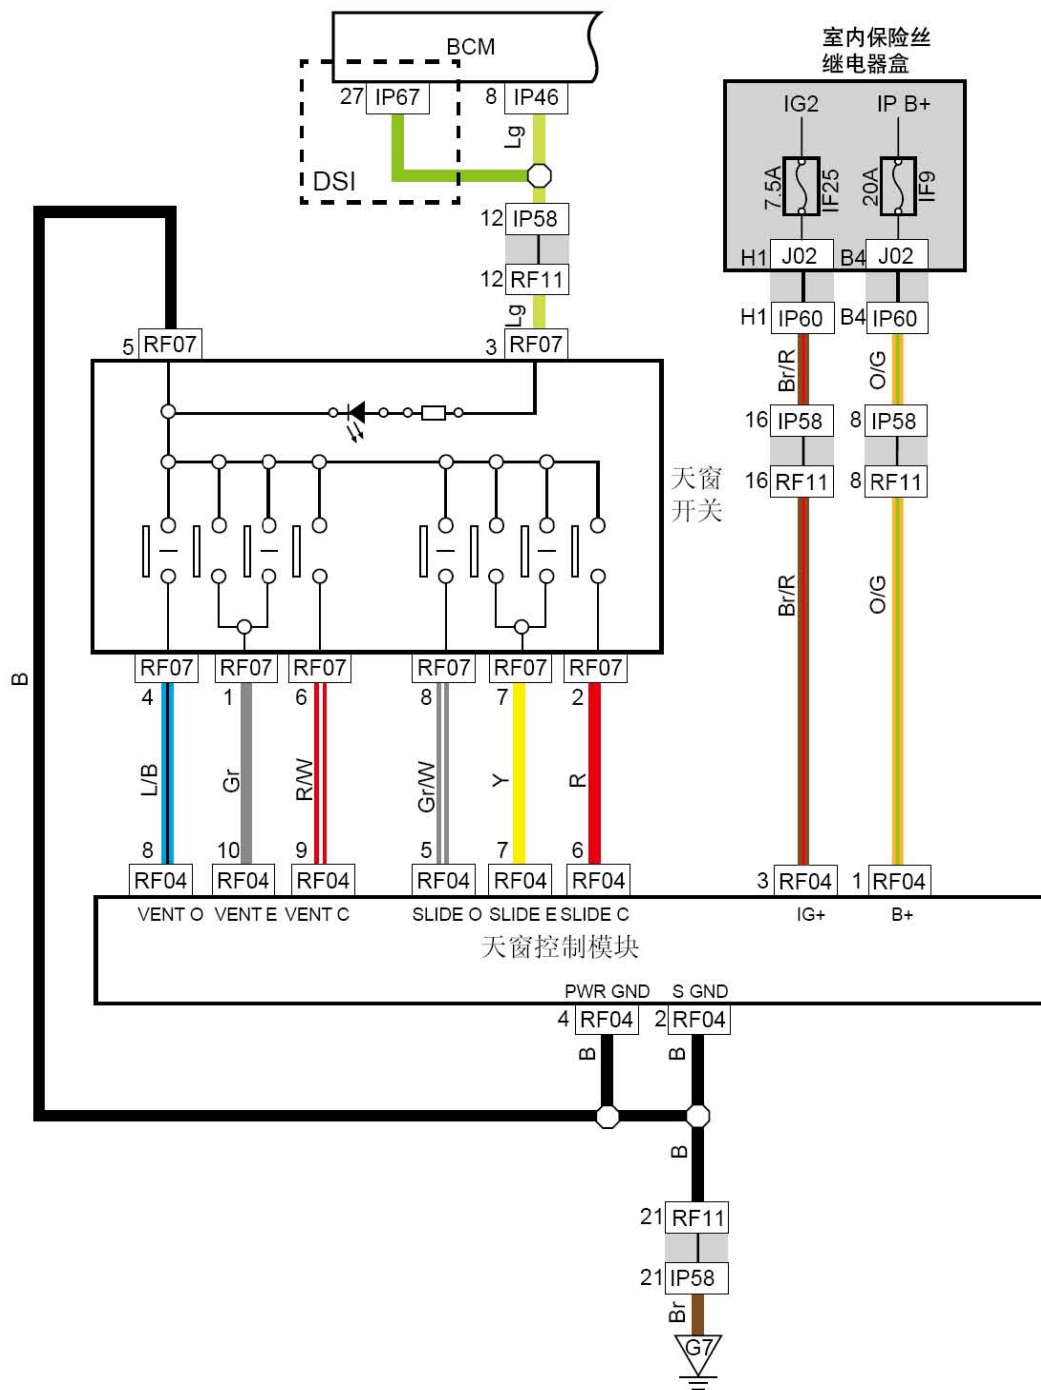

6.56 天窗系统

线束连接器	名称
RF07	天窗开关线束连接器
IP46	车身控制模块3线束连接器
IP58	接室内灯线束线束连接器
RF11	接仪表线束线束连接器
IP60	接室内保险丝、继电器盒1线束连接器
RF04	天窗模块线束连接器
IP67	BCM线束连接器1 (DSI)
J02	室内保险丝盒背面线束连接器
G7	仪表接地

LAUNCH

6.57 倒车雷达

6.58 倒车雷达 (DSI)

线束连接器	名称
IP48	脚刹/手刹开关线束连接器
IP21	倒车雷达开关线束连接器
IP54	接底板线束1线束连接器
S001	接仪表线束1线束连接器
S003	接室内保险丝、继电器盒线束连接器
IP60	接室内保险丝、继电器盒1线束连接器
J02	室内保险丝盒背面接插件
S023	倒车雷达模块A线束连接器
IP55	接底板线束3线束连接器
S002	接仪表线束3线束连接器
CA02	右前雷达传感器线束连接器
CA17	左前雷达传感器线束连接器
S024	右后雷达传感器线束连接器
S025	右后侧雷达传感器线束连接器
S026	左后侧雷达传感器线束连接器
S027	左后雷达传感器线束连接器
S022	倒车灯雷达模块B线束连接器
IP25	换挡开关线束连接器
IP67	BCM线束连接器1 (DSI)
G4	底板接地 (左侧)

连接点	说明
S023-10	至三菱档位开关E015-7
S023-10	至倒车灯开关
S023-8	至三菱档位开关E015-3