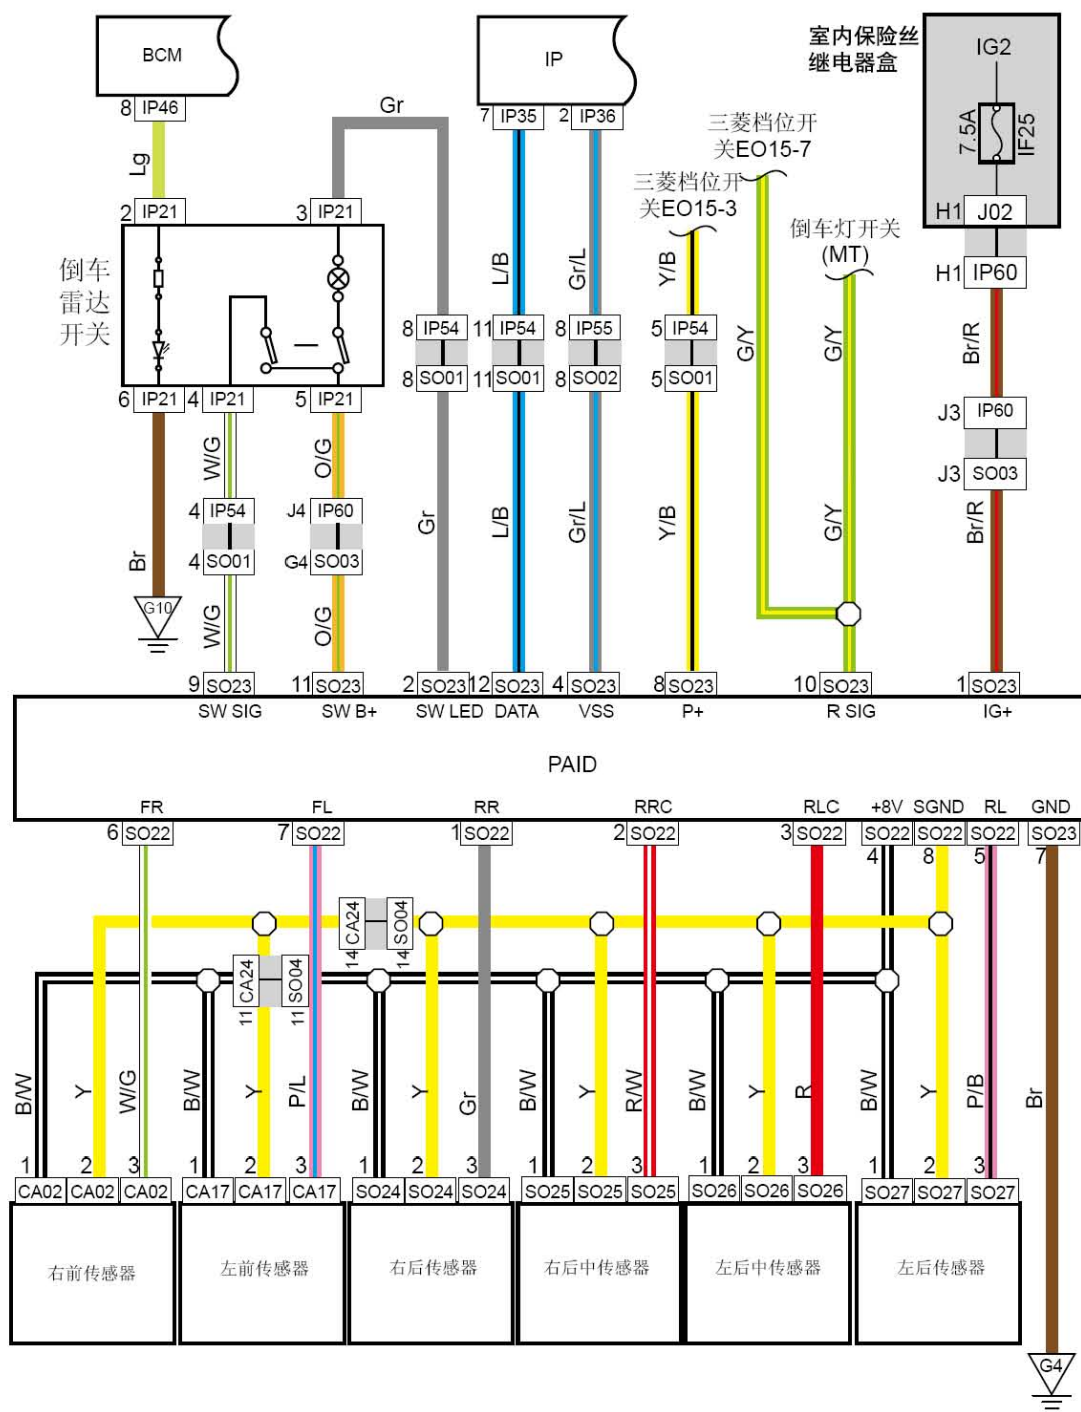

6.56 天窗系统

线束连接器	名称
RF07	天窗开关线束连接器
IP46	车身控制模块3线束连接器
IP58	接室内灯线束线束连接器
RF11	接仪表线束线束连接器
IP60	接室内保险丝、继电器盒1线束连接器
RF04	天窗模块线束连接器
IP67	BCM线束连接器1 (DSI)
J02	室内保险丝盒背面线束连接器
G7	仪表接地

LAUNCH

6.57 倒车雷达

6.58 倒车雷达 (DSI)

线束连接器	名称
IP48	脚刹/手刹开关线束连接器
IP21	倒车雷达开关线束连接器
IP54	接底板线束1线束连接器
S001	接仪表线束1线束连接器
S003	接室内保险丝、继电器盒线束连接器
IP60	接室内保险丝、继电器盒1线束连接器
J02	室内保险丝盒背面接插件
S023	倒车雷达模块A线束连接器
IP55	接底板线束3线束连接器
S002	接仪表线束3线束连接器
CA02	右前雷达传感器线束连接器
CA17	左前雷达传感器线束连接器
S024	右后雷达传感器线束连接器
S025	右后侧雷达传感器线束连接器
S026	左后侧雷达传感器线束连接器
S027	左后雷达传感器线束连接器
S022	倒车灯雷达模块B线束连接器
IP25	换挡开关线束连接器
IP67	BCM线束连接器1 (DSI)
G4	底板接地 (左侧)

连接点	说明
S023-10	至三菱档位开关E015-7
S023-10	至倒车灯开关
S023-8	至三菱档位开关E015-3