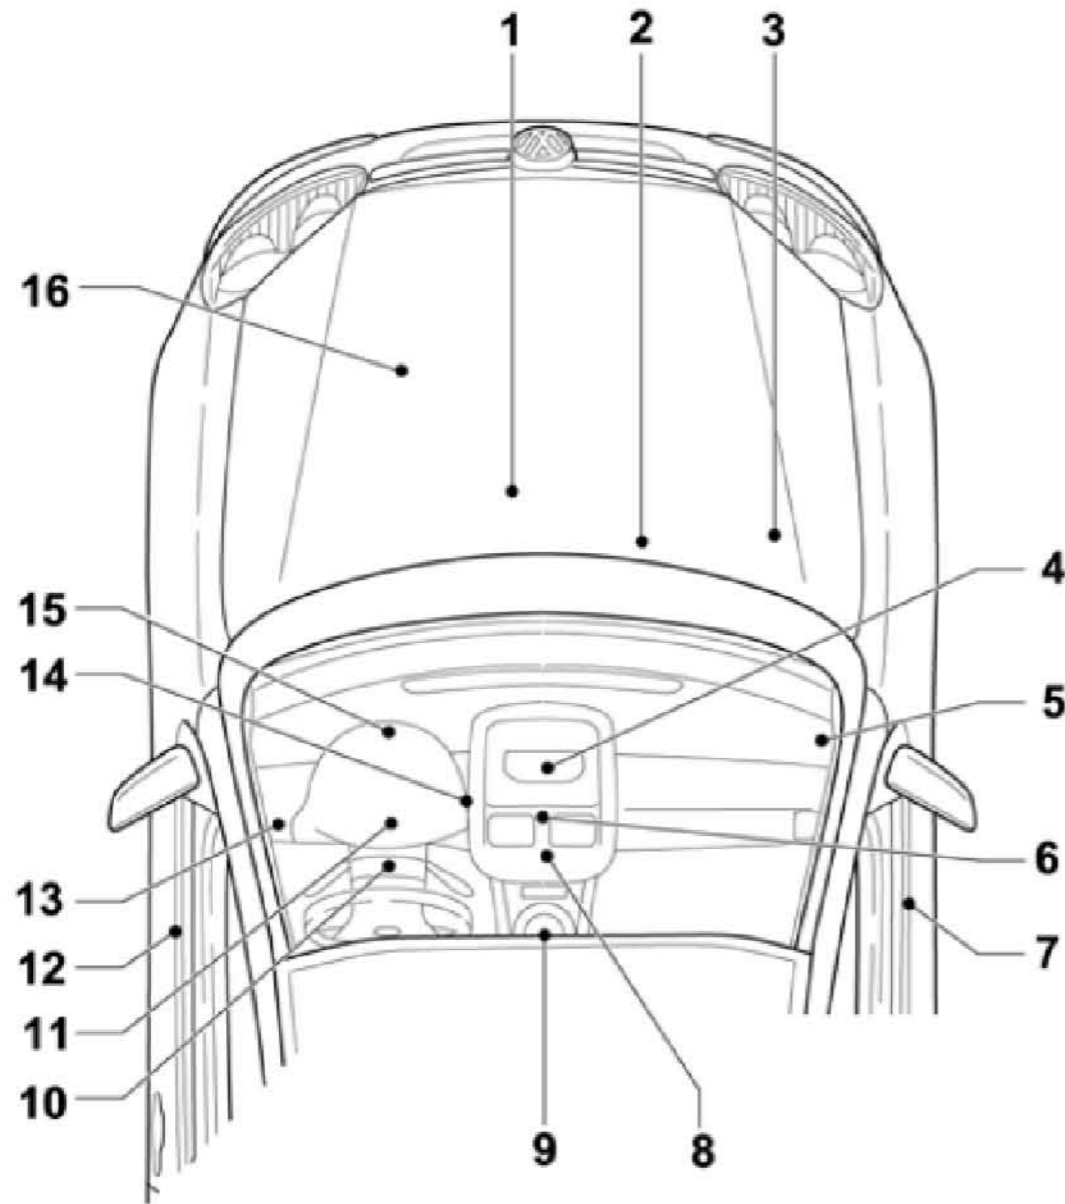

3. 汽车前部控制单元

3.1 控制单元一览

- 1 - 电动助力转向控制单元 -J500-
- 2 - 发动机控制单元 -J623-
- 3 - ABS 控制单元 -J104-
- 4 - 安全气囊控制单元 -J234-
- 5 - 大灯照明距离调节装置控制单元 -J431-
- 6 - 带收音机和导航系统显示单元的控制单元 -J503-
- 7 - 副驾驶侧车门控制单元 -J387-
- 8 - 全自动空调控制单元 -J255- /
半自动空调控制单元 -J301-
- 9 - 滑动天窗控制单元 -J245-
- 10 - 转向柱电子装置控制单元 -J527-
- 11 - 组合仪表控制单元 -J285-
- 12 - 驾驶员侧车门控制单元 -J386-
- 13 - 车载电网控制单元 -J519-
- 14 - 数据总线诊断接口 -J533-
- 15 - 驻车辅助控制单元 -J446-
- 16 - 自动变速箱控制单元 -J217-