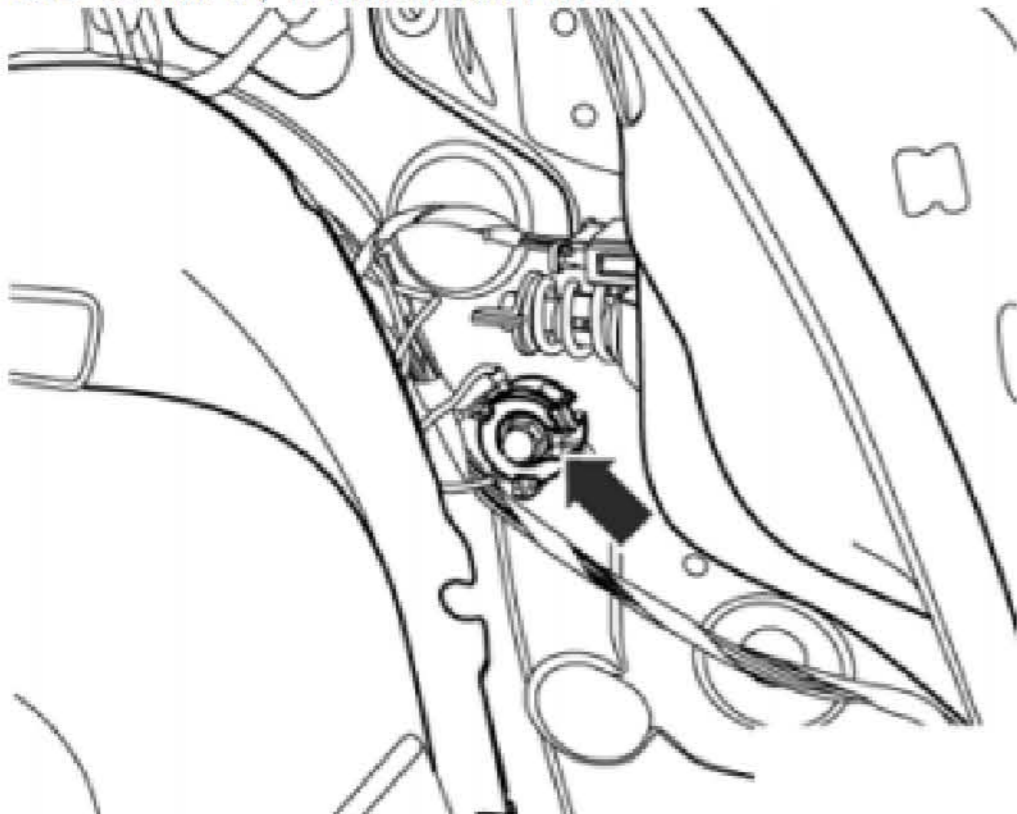

1.3 行李箱内接地点一览

681 - 接地点 1, 在右后侧围板内-箭头-

682 - 接地点 2, 在右后侧围板内-箭头-

53 - 接地点, 在行李箱盖内上部-箭头-

679 - 接地点 2, 在左后侧围板内

681 - 接地点 1，在右后侧围板内-箭头-

682 - 接地点 2，在右后侧围板内-箭头-

LAUNCH

53 - 接地点，在行李箱盖内上部-箭头-

679 - 接地点 2，在左后侧围板内-箭头-

LAUNCH