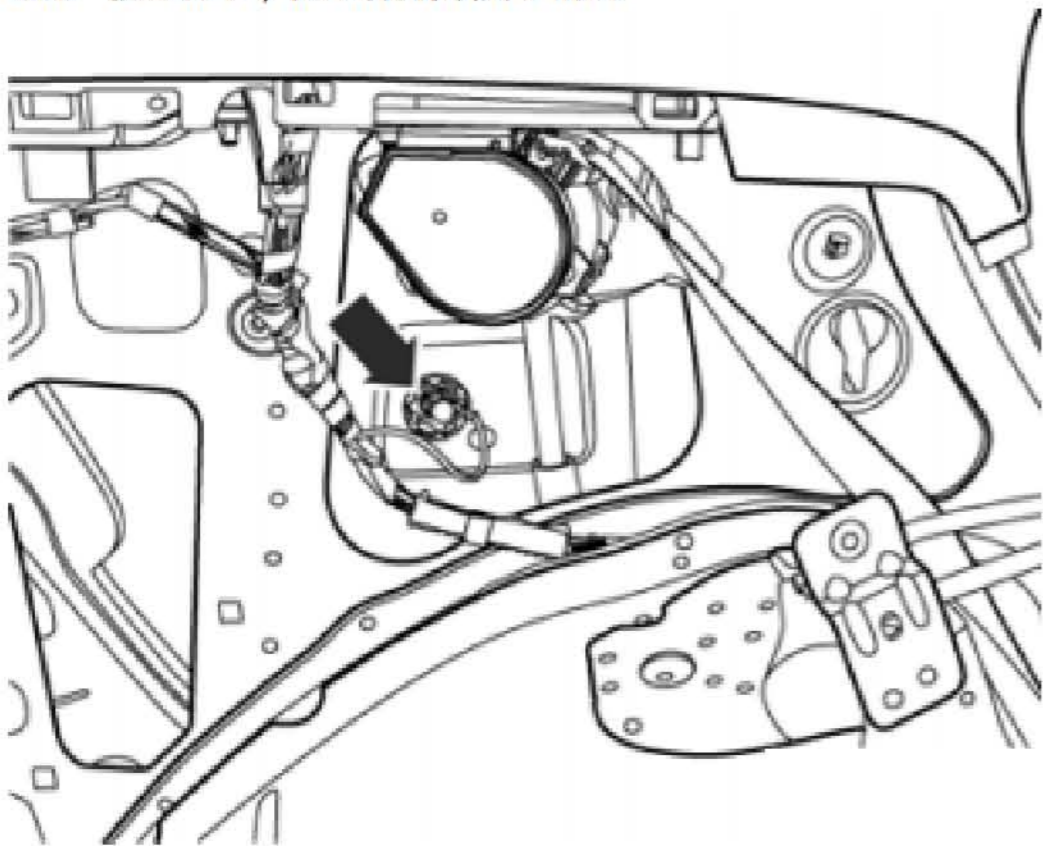

1.3 行李箱内接地点一览

681 - 接地点 1, 在右后侧围板内-箭头-

682 - 接地点 2, 在右后侧围板内-箭头-

53 - 接地点, 在行李箱盖内上部-箭头-

679 - 接地点 2, 在左后侧围板内

681 - 接地点 1，在右后侧围板内-箭头-

682 - 接地点 2，在右后侧围板内-箭头-

LAUNCH

53 - 接地点，在行李箱盖内上部-箭头-

679 - 接地点 2，在左后侧围板内-箭头-

LAUNCH