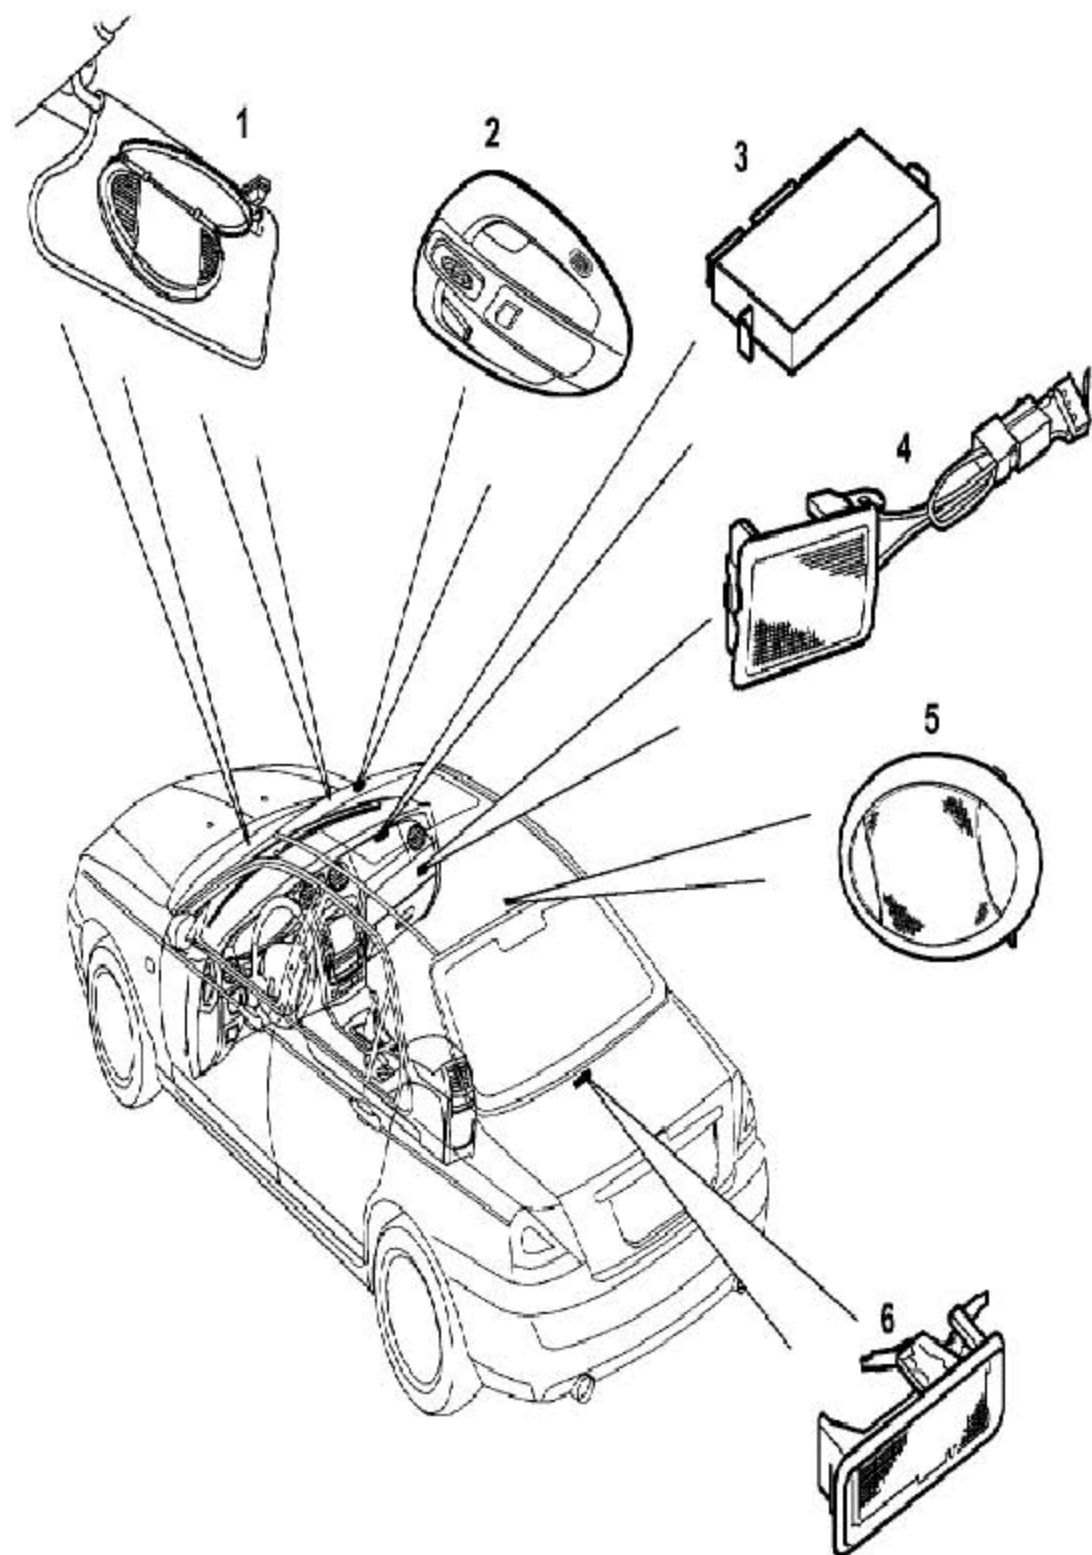

5.4 内部照明布置图

1	化妆镜灯	4	手套箱灯
2	前阅读灯	5	后阅读灯
3	车身控制单元(BCU)	6	行李箱灯

5.5 内部照明控制图

1	诊断连接器	8	前排乘客侧门锁体
2	乘客舱保险丝盒	9	驾驶员侧门锁体
3	内部照明保险丝7(10A)	10	右后车门锁体
4	后阅读灯	11	左后车门锁体
5	前阅读灯	12	行李箱盖锁体
6	行李箱灯	13	车身控制单元(BCU)
7	手套箱灯	14	组合仪表