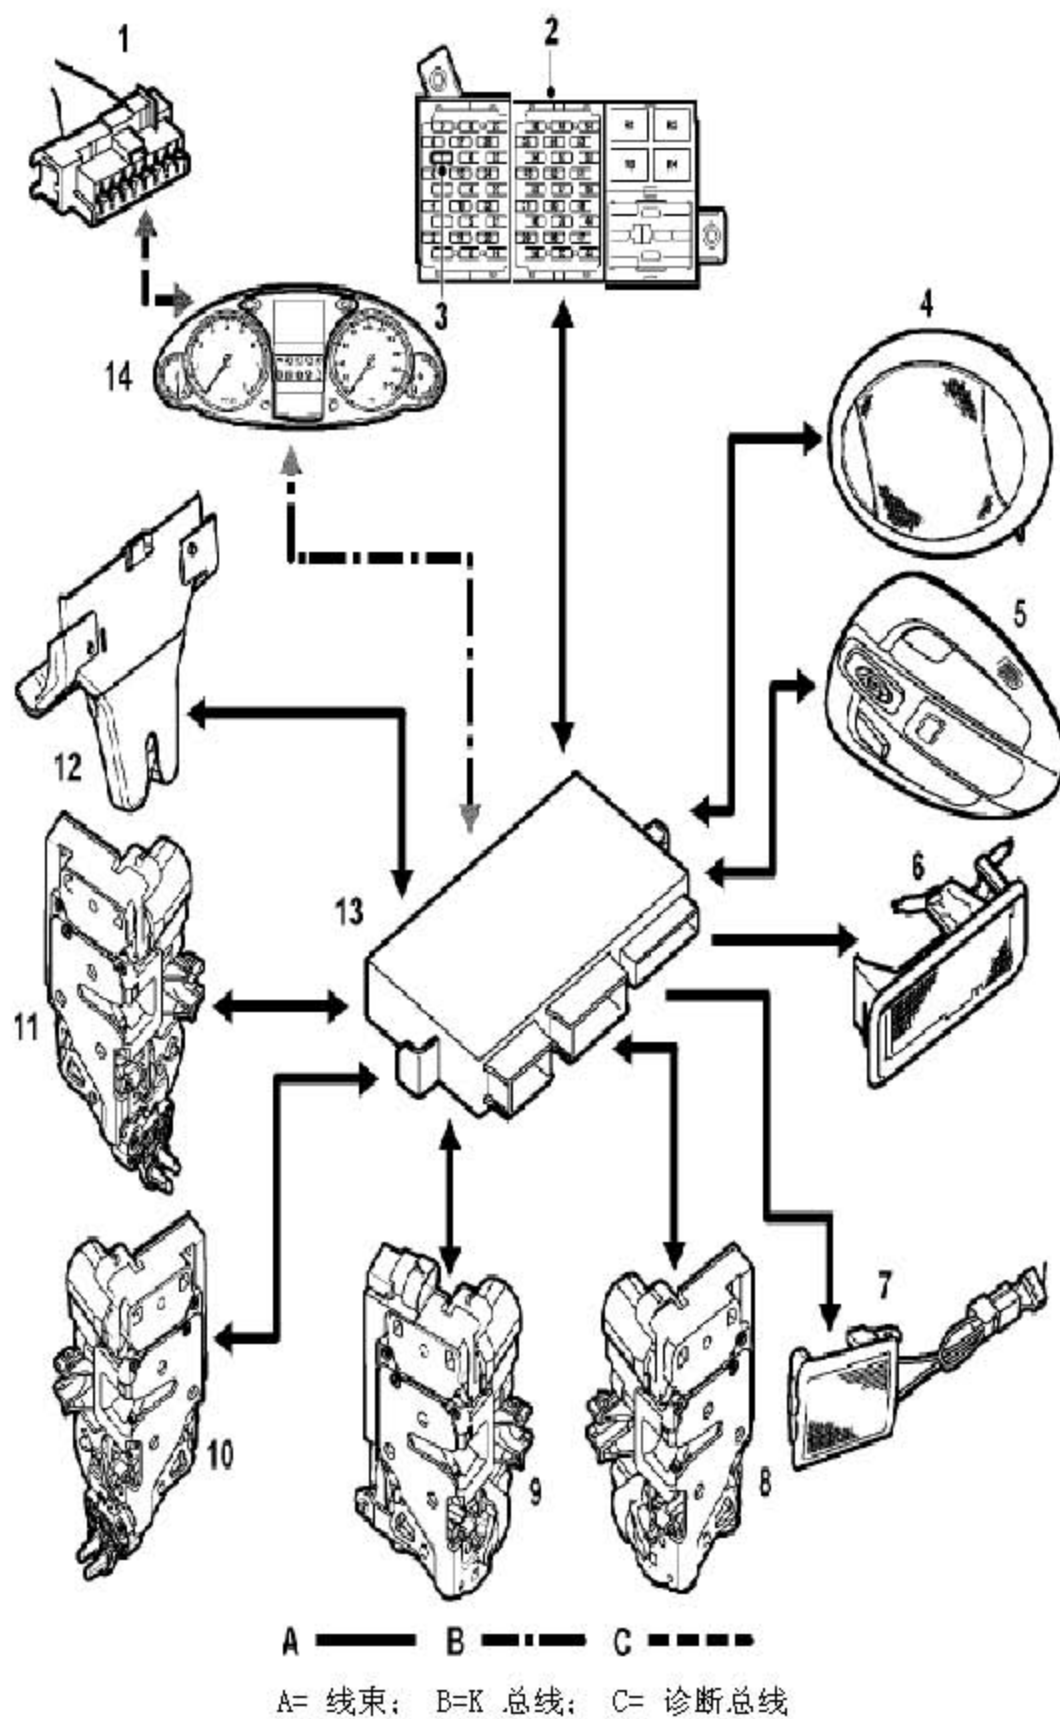

5.4 内部照明布置图

1	化妆镜灯	4	手套箱灯
2	前阅读灯	5	后阅读灯
3	车身控制单元(BCU)	6	行李箱灯

5.5 内部照明控制图

1	诊断连接器	8	前排乘客侧门锁体
2	乘客舱保险丝盒	9	驾驶员侧门锁体
3	内部照明保险丝7(10A)	10	右后车门锁体
4	后阅读灯	11	左后车门锁体
5	前阅读灯	12	行李箱盖锁体
6	行李箱灯	13	车身控制单元(BCU)
7	手套箱灯	14	组合仪表

LAUNCH