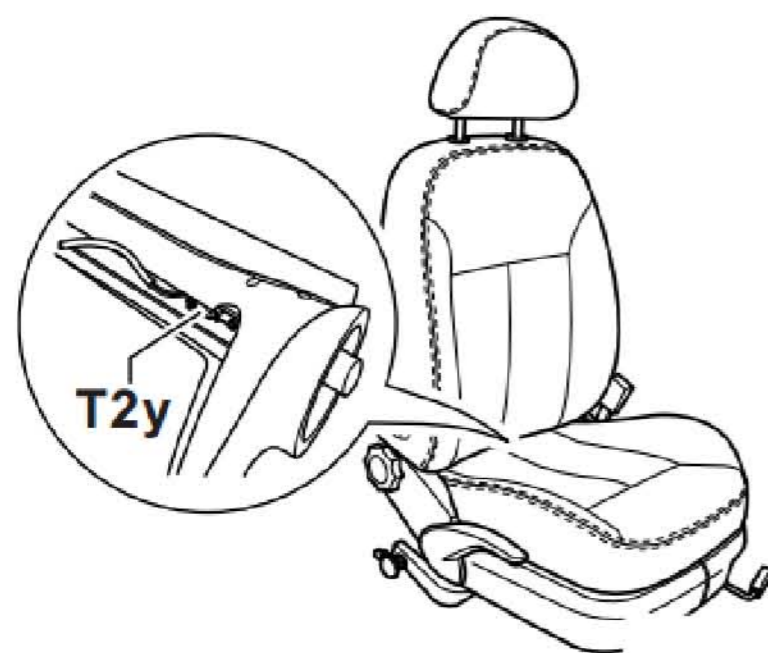

T2v 2 针插头，白色，在驾驶员座椅底部

内部线束插头，在驾驶员座椅靠背内
插头

T2w 2 针插头，白色，可加热驾驶员座椅靠背插头

LAUNCH

内部线束插头，在副驾驶员座椅底部
插头

T2x 2 针插头，白色，在副驾驶员座椅底部

内部线束插头，在副驾驶员座椅靠背内
插头

T2y 2 针插头，白色，可加热副驾驶员座椅靠背插头

LAUNCH

内部线束插头，在驾驶员座椅靠背内左侧，用于配有前座侧面安全气囊的轿车
插头

T2r 2 针插头，黄色，驾驶员侧侧面安全气囊引爆装置插头

内部线束插头，在副驾驶员座椅靠背内右侧，用于配有前座侧面安全气囊的轿车
插头

T2s 2 针插头，黄色，副驾驶员侧侧面安全气囊引爆装置插头

LAUNCH