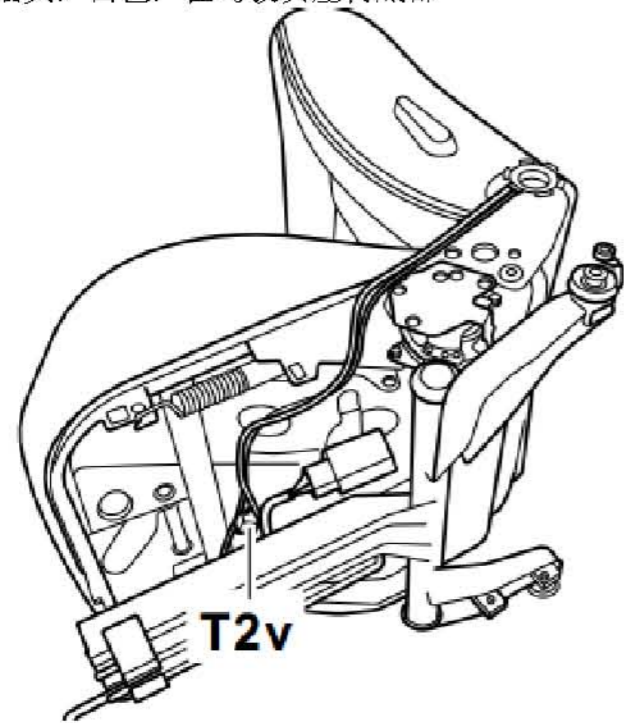

内部线束插头，在右后车门内
插头

T2o 2 针插头，黑色，右后高音喇叭插头

T2p 2 针插头，黑色，右后车窗升降器马达插头

T4k 4 针插头，黑色，右后低音喇叭插头

T5b 5 针插头，黑色，右后车窗升降器开关插头

T6i 6 针插头，黑色，右后中央门锁闭锁单元插头

LAUNCH

内部线束插头，在驾驶员座椅底部
插头

T2v 2 针插头，白色，在驾驶员座椅底部

内部线束插头，在驾驶员座椅靠背内
插头

T2w 2 针插头，白色，可加热驾驶员座椅靠背插头

LAUNCH

内部线束插头，在副驾驶员座椅底部
插头

T2x 2 针插头，白色，在副驾驶员座椅底部

内部线束插头，在副驾驶员座椅靠背内
插头

T2y 2 针插头，白色，可加热副驾驶员座椅靠背插头