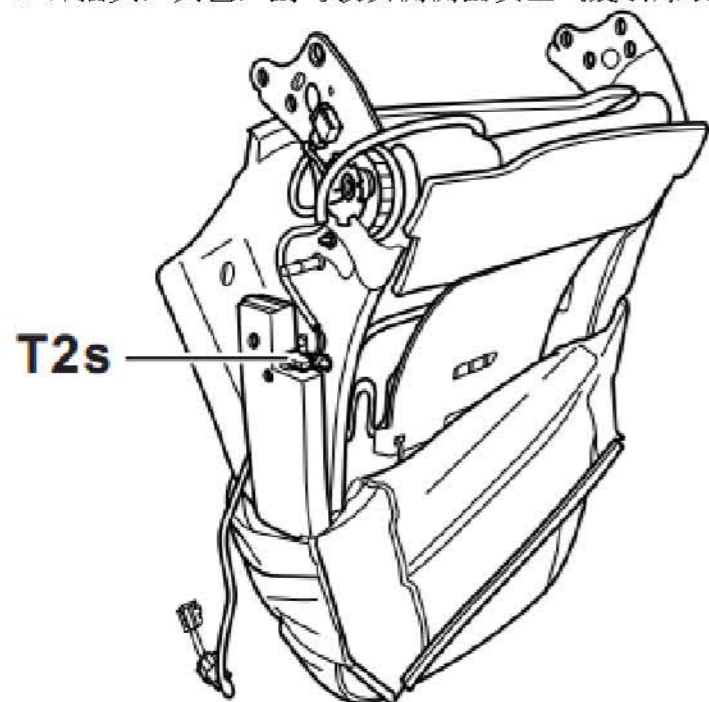

LAUNCH

内部线束插头，在驾驶员座椅靠背内左侧，用于配有前座侧面安全气囊的轿车
插头

T2r 2 针插头，黄色，驾驶员侧侧面安全气囊引爆装置插头

内部线束插头，在副驾驶员座椅靠背内右侧，用于配有前座侧面安全气囊的轿车
插头

T2s 2 针插头，黄色，副驾驶员侧侧面安全气囊引爆装置插头

LAUNCH