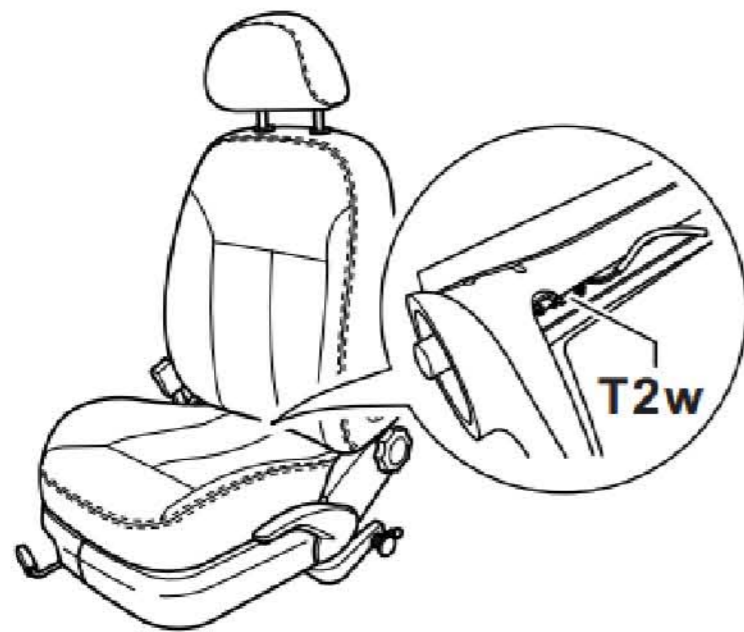

内部线束插头，在右后车门内
插头

T2o 2 针插头，黑色，右后高音喇叭插头

T2p 2 针插头，黑色，右后车窗升降器马达插头

T4k 4 针插头，黑色，右后低音喇叭插头

T5b 5 针插头，黑色，右后车窗升降器开关插头

T6i 6 针插头，黑色，右后中央门锁闭锁单元插头

LAUNCH

内部线束插头，在驾驶员座椅底部
插头

T2v 2 针插头，白色，在驾驶员座椅底部

内部线束插头，在驾驶员座椅靠背内
插头

T2w 2 针插头，白色，可加热驾驶员座椅靠背插头

LAUNCH

内部线束插头，在副驾驶员座椅底部
插头

T2x 2 针插头，白色，在副驾驶员座椅底部

内部线束插头，在副驾驶员座椅靠背内
插头

T2y 2 针插头，白色，可加热副驾驶员座椅靠背插头