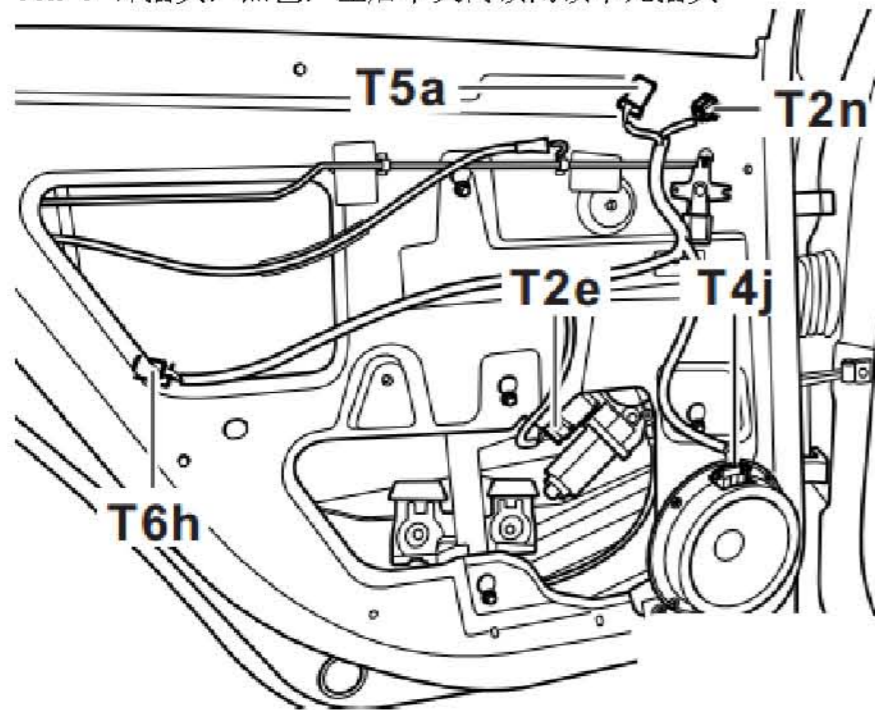

内部线束插头，在左后车门内

插头

T2e 2 针插头，黑色，左后车窗升降器马达插头

T2n 2 针插头，黑色，左后高音喇叭插头

T4j 4 针插头，黑色，左后低音喇叭插头

T5a 5 针插头，黑色，左后车窗升降器开关插头

T6h 6 针插头，黑色，左后中央门锁闭锁单元插头

内部线束插头，在副驾驶员车门内

插头

T2m 2 针插头，黑色，右前高音喇叭插头

T4h 4 针插头，黑色，右前低音喇叭插头

T5 5 针插头，黑色，副驾驶员侧车窗升降器开关插头

T6d 6 针插头，黑色，副驾驶员侧车门控制单元插头

T6g 6 针插头，黑色，副驾驶员侧中央门锁闭锁单元插头

T8d 8 针插头，黑色，在副驾驶员侧车门饰板内

LAUNCH

T2v 2 针插头，白色，在驾驶员座椅底部

内部线束插头，在驾驶员座椅靠背内
插头

T2w 2 针插头，白色，可加热驾驶员座椅靠背插头

LAUNCH

内部线束插头，在副驾驶员座椅底部
插头

T2x 2 针插头，白色，在副驾驶员座椅底部

内部线束插头，在副驾驶员座椅靠背内
插头

T2y 2 针插头，白色，可加热副驾驶员座椅靠背插头