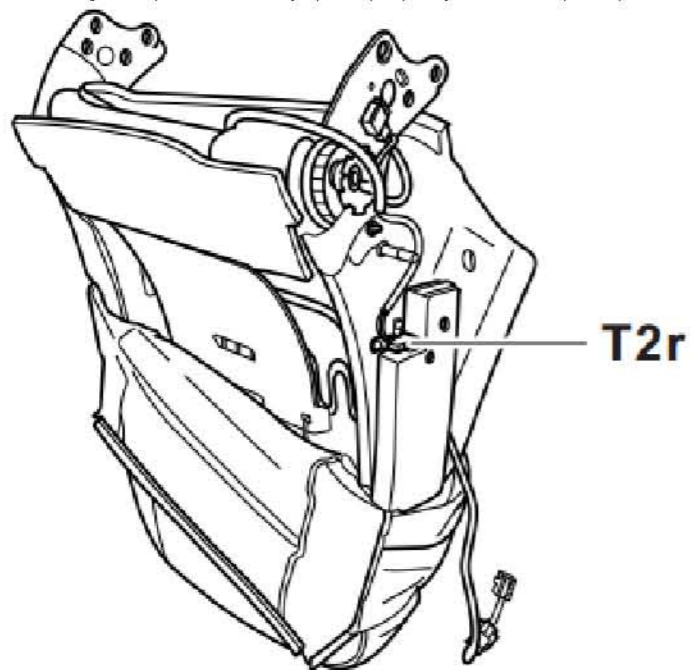

内部线束插头，在驾驶员座椅靠背内左侧，用于配有前座侧面安全气囊的轿车
插头

T2r 2 针插头，黄色，驾驶员侧侧面安全气囊引爆装置插头