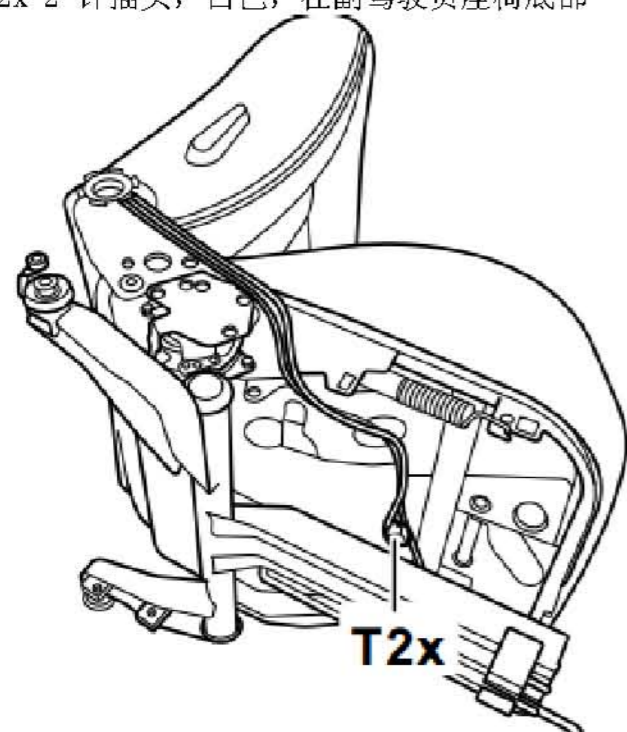

T2v 2 针插头，白色，在驾驶员座椅底部

内部线束插头，在驾驶员座椅靠背内
插头

T2w 2 针插头，白色，可加热驾驶员座椅靠背插头

LAUNCH

内部线束插头，在副驾驶员座椅底部
插头

T2x 2 针插头，白色，在副驾驶员座椅底部

内部线束插头，在副驾驶员座椅靠背内
插头

T2y 2 针插头，白色，可加热副驾驶员座椅靠背插头

LAUNCH

内部线束插头，在驾驶员座椅靠背内左侧，用于配有前座侧面安全气囊的轿车
插头

T2r 2 针插头，黄色，驾驶员侧侧面安全气囊引爆装置插头

内部线束插头，在副驾驶员座椅靠背内右侧，用于配有前座侧面安全气囊的轿车
插头

T2s 2 针插头，黄色，副驾驶员侧侧面安全气囊引爆装置插头

LAUNCH