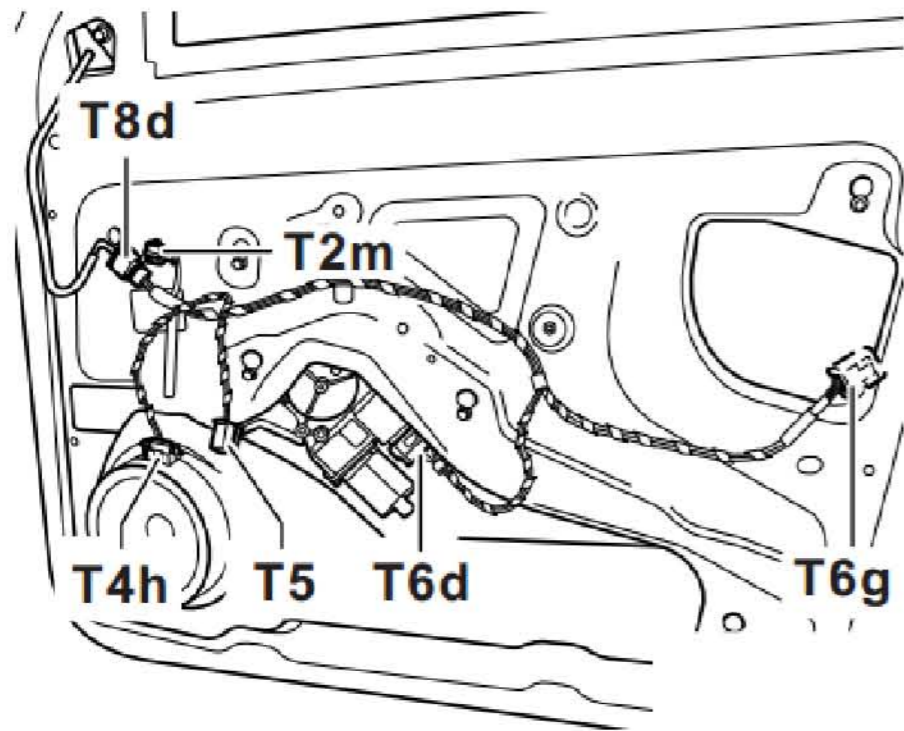

插头

T2m 2 针插头，黑色，右前高音喇叭插头

T4h 4 针插头，黑色，右前低音喇叭插头

T5 5 针插头，黑色，副驾驶员侧车窗升降器开关插头

T6d 6 针插头，黑色，副驾驶员侧车门控制单元插头

T6g 6 针插头，黑色，副驾驶员侧中央门锁闭锁单元插头

T8d 8 针插头，黑色，在副驾驶员侧车门饰板内

LAUNCH

内部线束插头，在右后车门内
插头

T2o 2 针插头，黑色，右后高音喇叭插头

T2p 2 针插头，黑色，右后车窗升降器马达插头

T4k 4 针插头，黑色，右后低音喇叭插头

T5b 5 针插头，黑色，右后车窗升降器开关插头

T6i 6 针插头，黑色，右后中央门锁闭锁单元插头

LAUNCH

内部线束插头，在驾驶员座椅底部
插头

T2v 2 针插头，白色，在驾驶员座椅底部

内部线束插头，在驾驶员座椅靠背内
插头

T2w 2 针插头，白色，可加热驾驶员座椅靠背插头

LAUNCH

内部线束插头，在副驾驶员座椅底部
插头

T2x 2 针插头，白色，在副驾驶员座椅底部

内部线束插头，在副驾驶员座椅靠背内
插头

T2y 2 针插头，白色，可加热副驾驶员座椅靠背插头