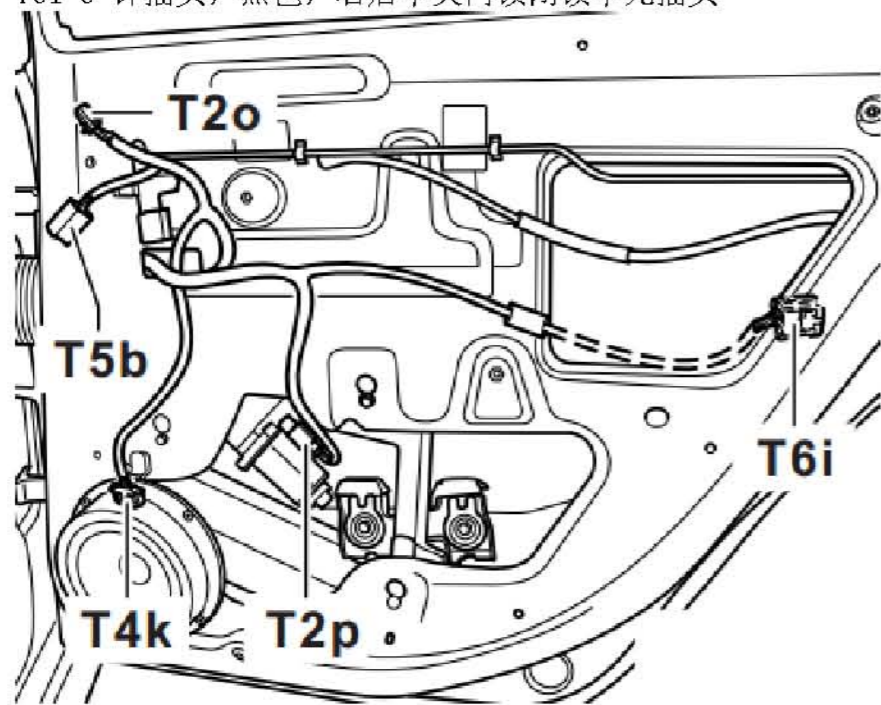

内部线束插头，在右后车门内
插头

T2o 2 针插头，黑色，右后高音喇叭插头

T2p 2 针插头，黑色，右后车窗升降器马达插头

T4k 4 针插头，黑色，右后低音喇叭插头

T5b 5 针插头，黑色，右后车窗升降器开关插头

T6i 6 针插头，黑色，右后中央门锁闭锁单元插头

LAUNCH

内部线束插头，在驾驶员座椅底部
插头

T2v 2 针插头，白色，在驾驶员座椅底部

内部线束插头，在驾驶员座椅靠背内
插头

T2w 2 针插头，白色，可加热驾驶员座椅靠背插头

LAUNCH

内部线束插头，在副驾驶员座椅底部
插头

T2x 2 针插头，白色，在副驾驶员座椅底部

内部线束插头，在副驾驶员座椅靠背内
插头

T2y 2 针插头，白色，可加热副驾驶员座椅靠背插头