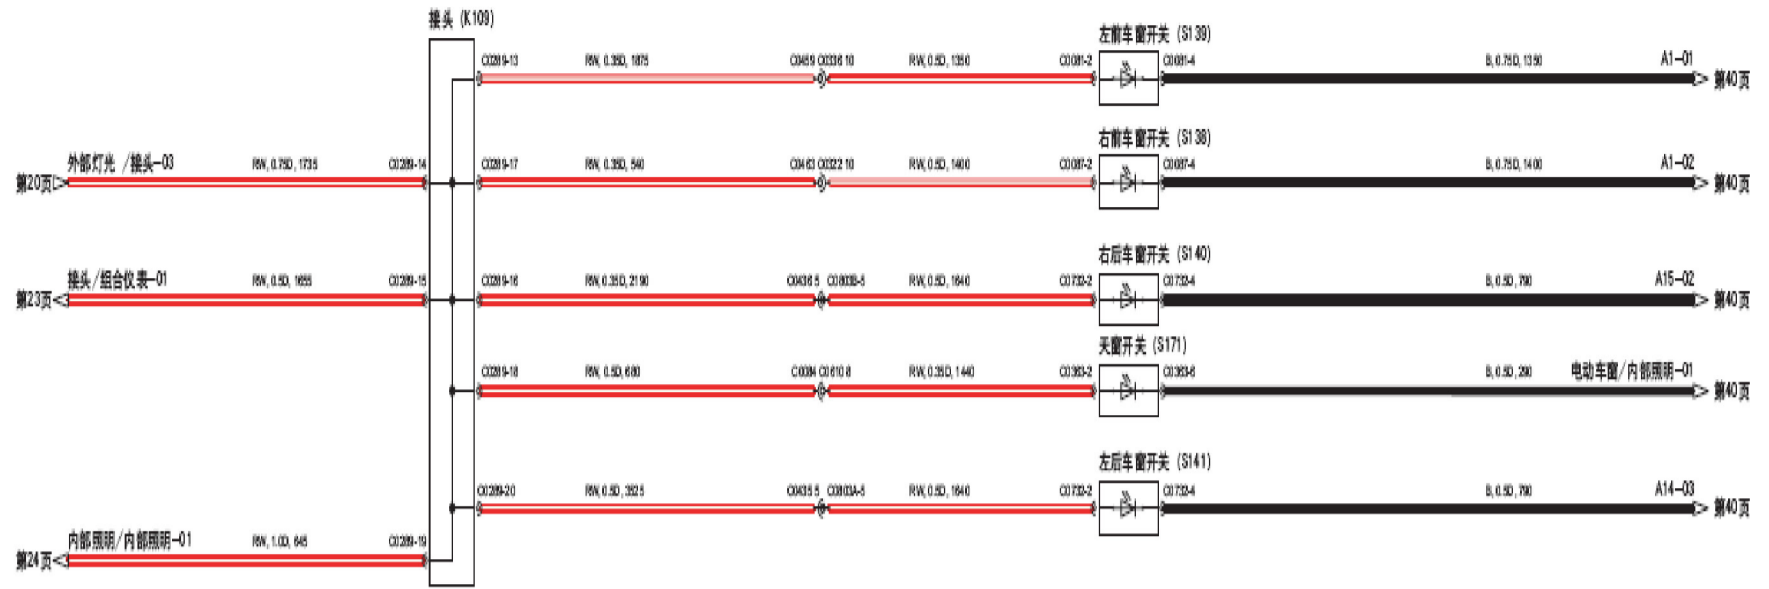

### 2.25 内部照明2

LAUNCH