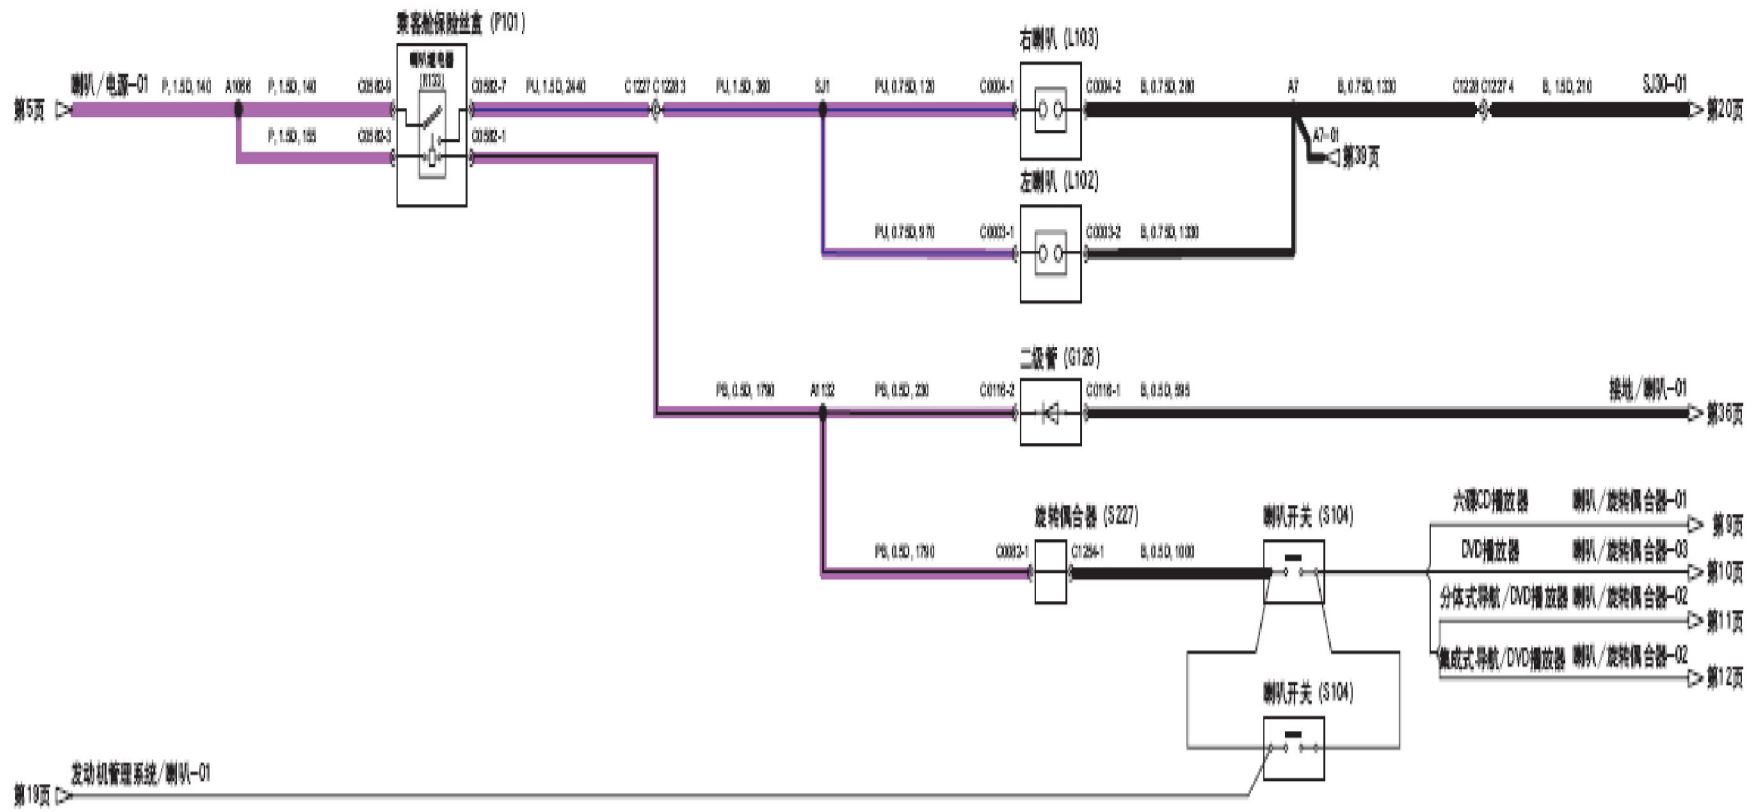

2.22 喇叭

LAUNCH