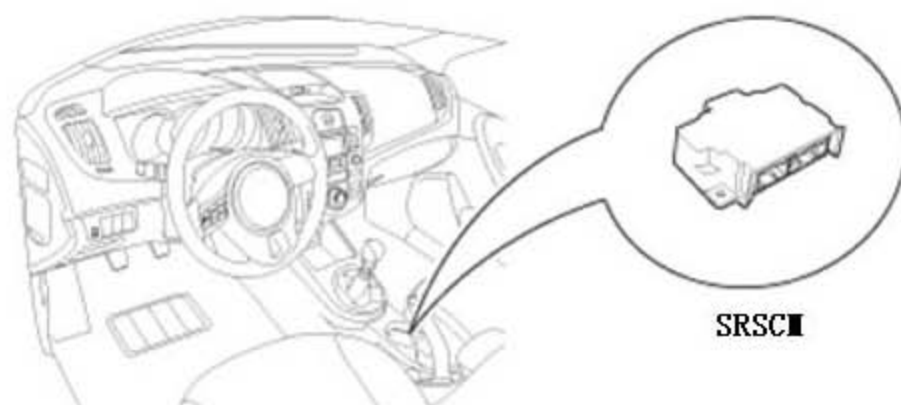

2.2 安全气囊系统控制模块 (SRSCM)