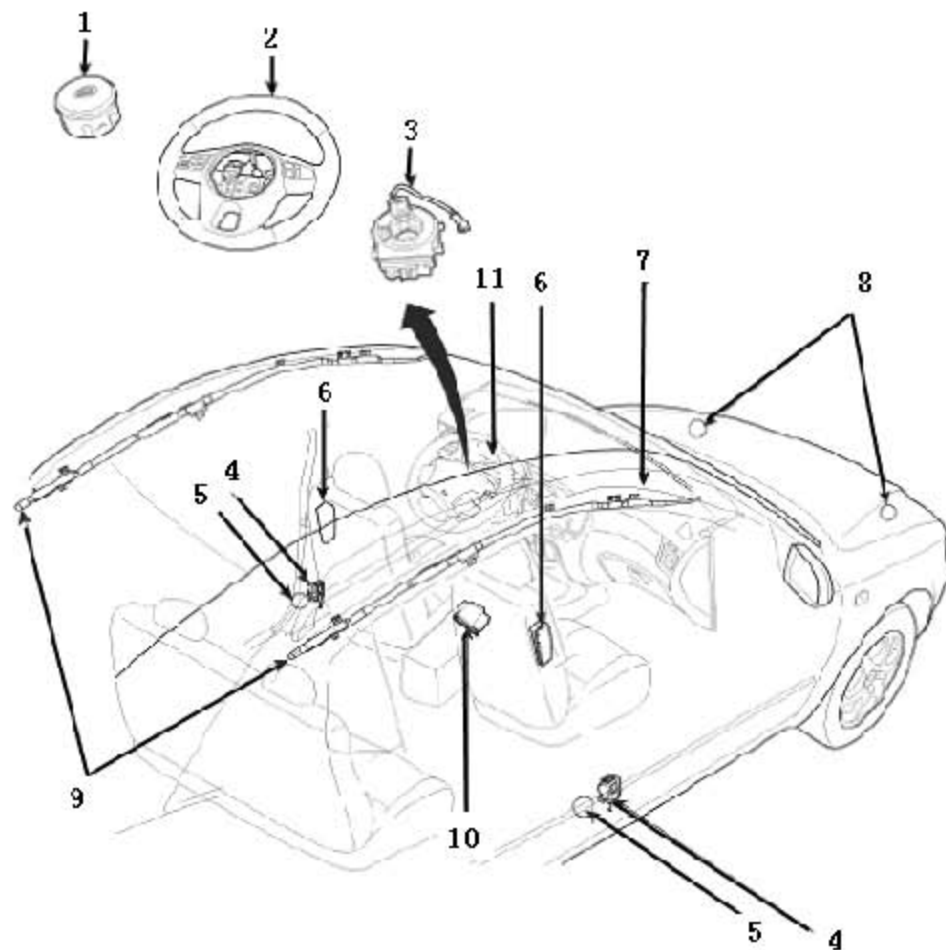

## 2. 安全系统(SRS) 部件位置

### 2.1 结构图

1. 驾驶席安全气囊(DAB)
2. 方向盘
3. 时钟弹簧
4. 安全带拉紧器(BPT)
5. 侧面碰撞传感器(SIS)
6. 侧面安全气囊(SAB)
7. 助手席安全气囊(PAB)
8. 正面碰撞传感器(FIS)
9. 窗帘式安全气囊(CAB)
10. 安全系统控制模块(SRSCM)
11. 安全气囊警告灯