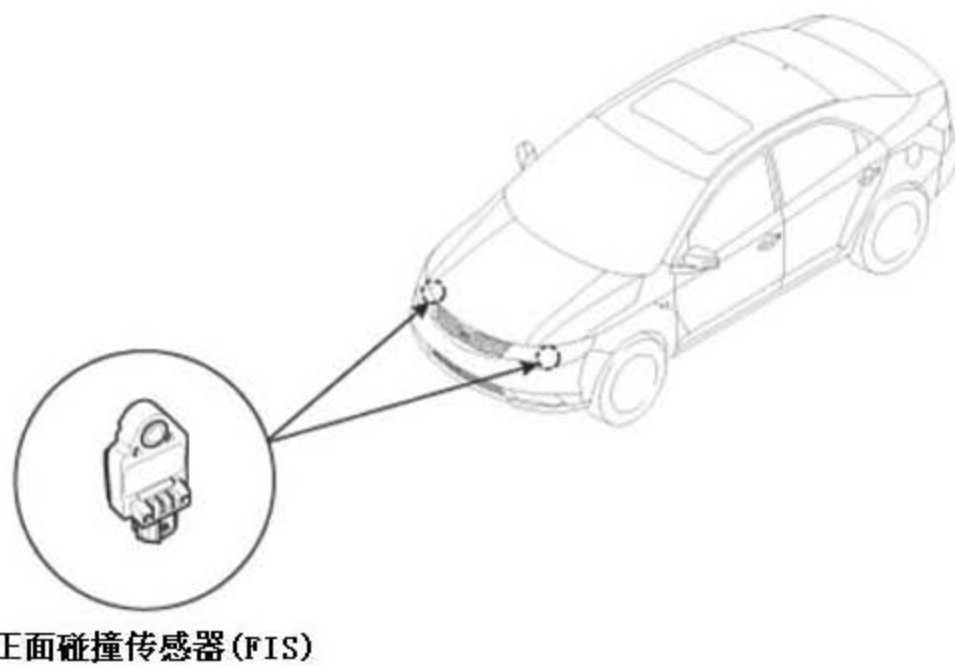

2.3 前碰撞传感器 (FIS)

2.4 驾驶席安全气囊 (DAB) / 助手席安全气囊 (PAB)