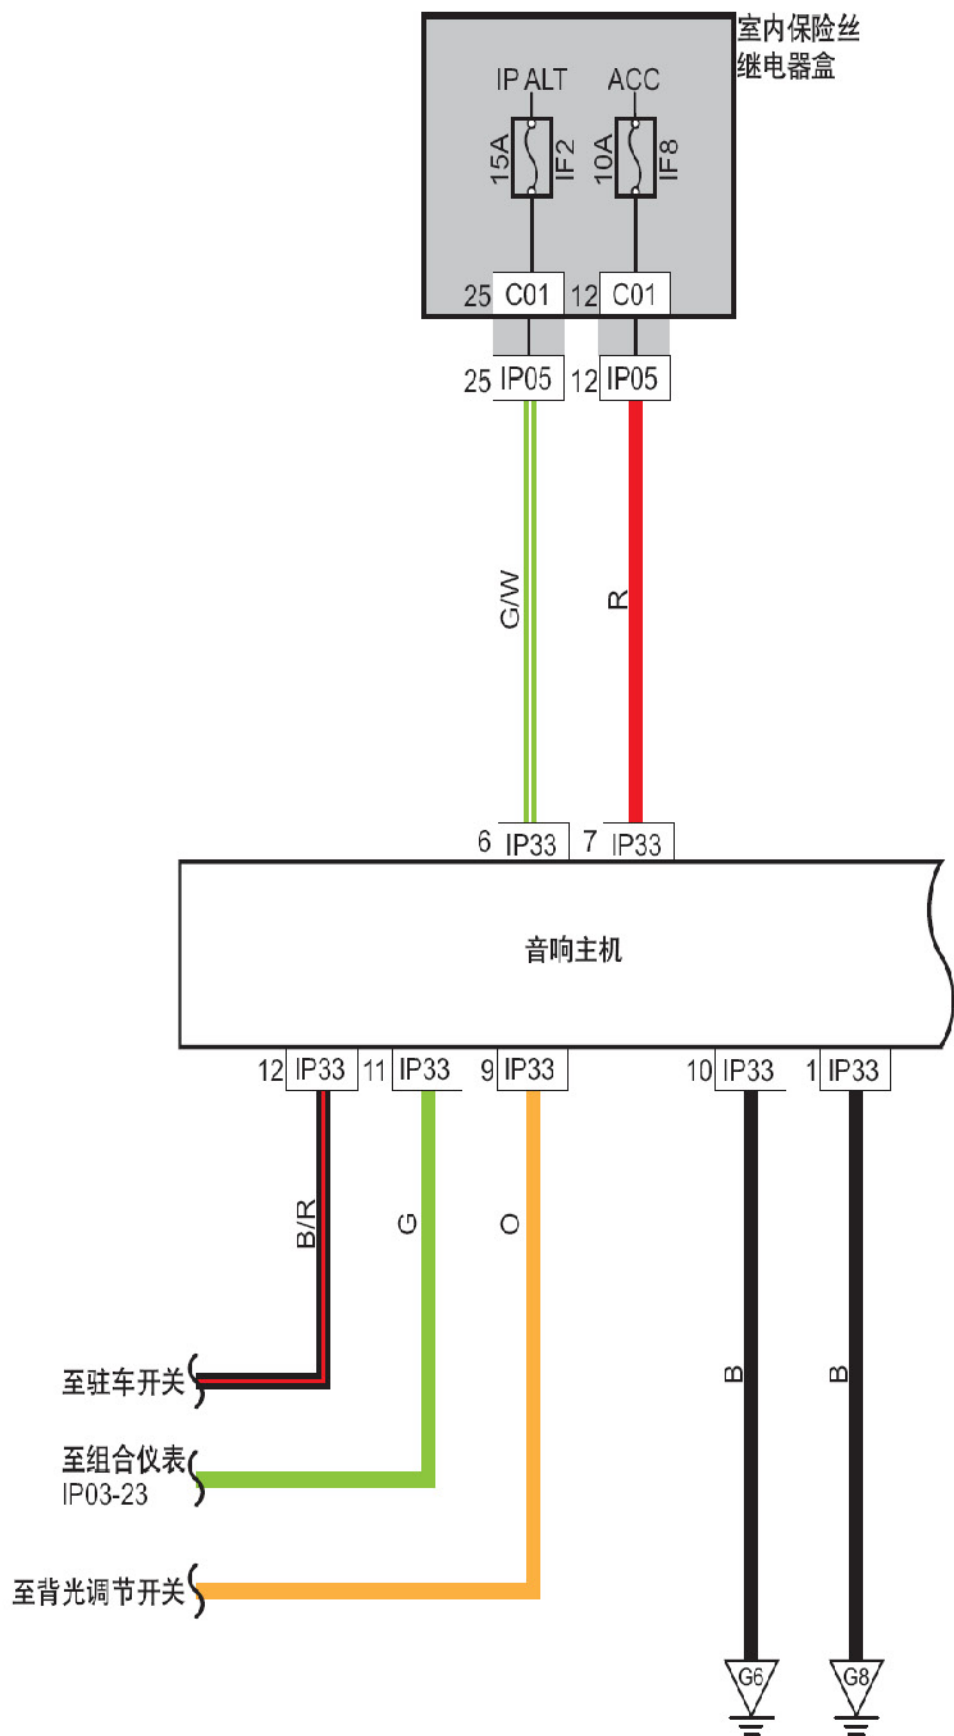

### 6.59 音响主机电源、信号、接地

线束连接器	名称
IP05	接室内保险丝、继电器盒线束连接器
IP33	音响主机1 线束连接器
C01	室内保险丝盒背面连接器
G6	仪表盘接地
G8	仪表盘接地

连接点	说明
IP33-9	至背光调节开关
IP33-11	至组合仪表IP03-23
IP33-12	至驻车开关

LAUNCH

### 6.60 音响主机扬声器控制

线束连接器	名称
DR01	左前门接底板线束连接器
DR04	左前高音扬声器线束连接器
DR09	左前门扬声器线束连接器
DR11	右前门接底板线束连接器
DR14	右前高音扬声器线束连接器
DR19	右前门扬声器线束连接器
IP10	右前座椅加热开关线束连接器
IP11	接室内保险丝、继电器盒线束连接器
IP32	左后扬声器线束连接器
IP49	右牌照灯线束连接器
S001	接仪表线束连接器
S002	接仪表线束连接器
S003	接仪表线束连接器
S005	接右前门线束连接器
S007	接左前门线束连接器
S031	右后扬声器线束连接器
S032	左后扬声器线束连接器