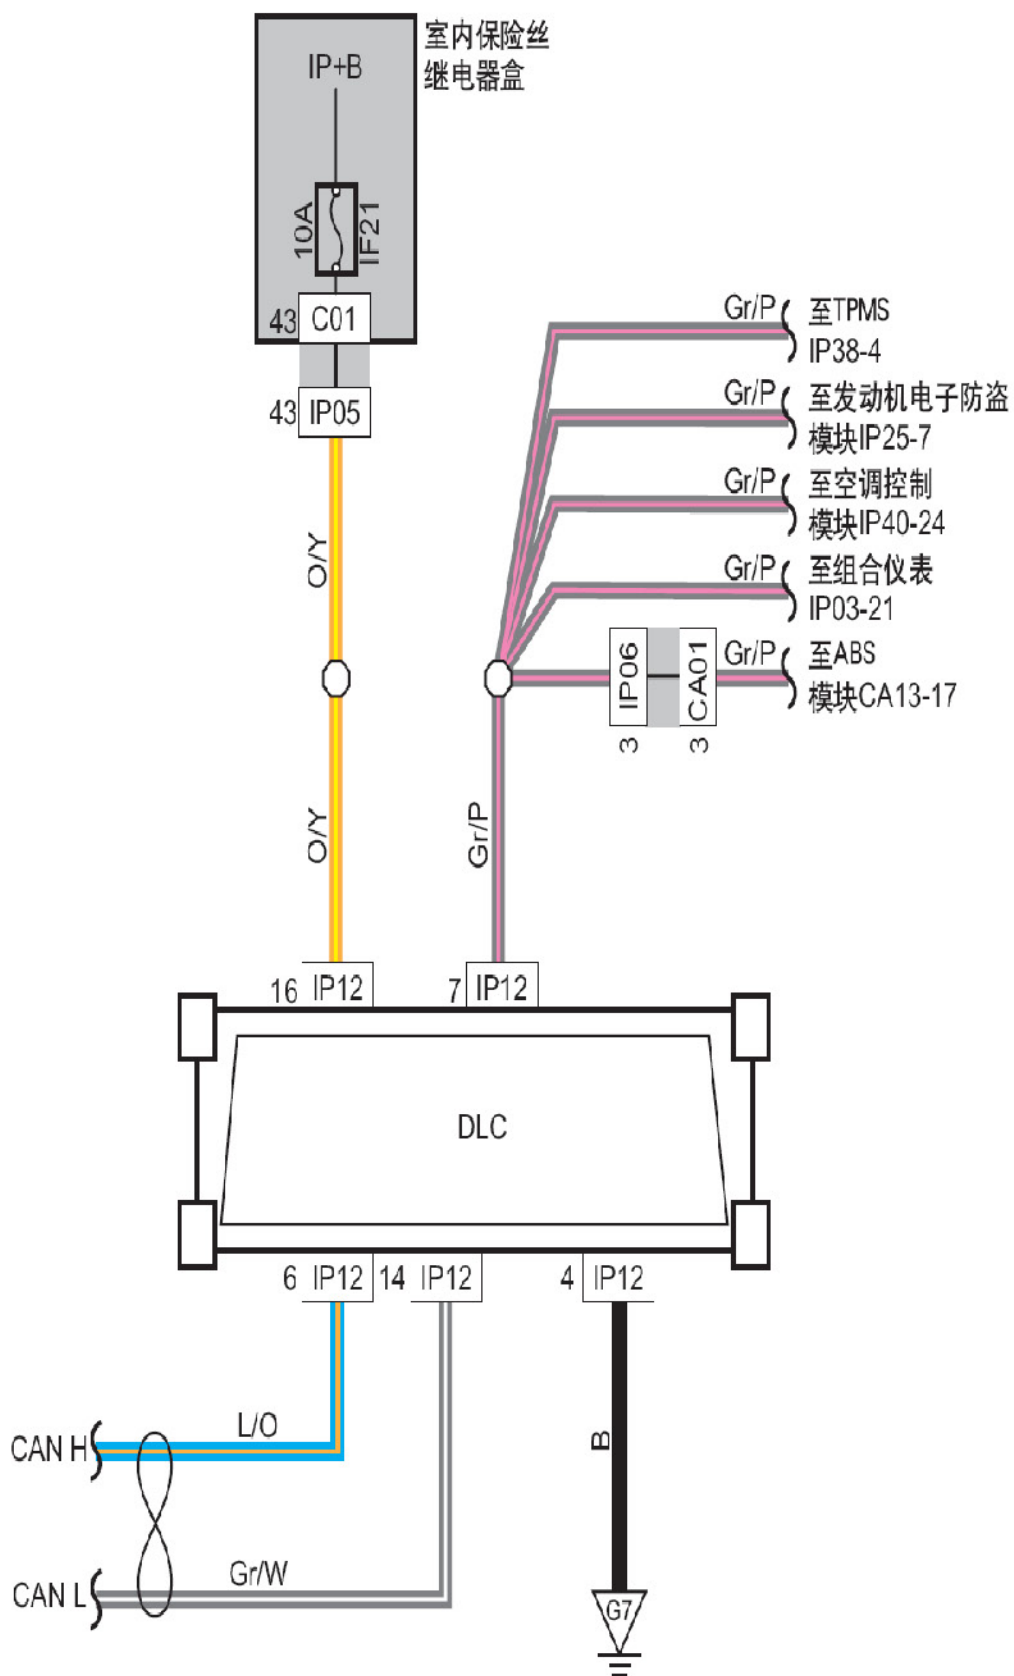

### 6.59 音响主机电源、信号、接地

线束连接器	名称
IP05	接室内保险丝、继电器盒线束连接器
IP33	音响主机1 线束连接器
C01	室内保险丝盒背面连接器
G6	仪表盘接地
G8	仪表盘接地

连接点	说明
IP33-9	至背光调节开关
IP33-11	至组合仪表IP03-23
IP33-12	至驻车开关

LAUNCH

### 6.60 音响主机扬声器控制

线束连接器	名称
DR01	左前门接底板线束连接器
DR04	左前高音扬声器线束连接器
DR09	左前门扬声器线束连接器
DR11	右前门接底板线束连接器
DR14	右前高音扬声器线束连接器
DR19	右前门扬声器线束连接器
IP10	右前座椅加热开关线束连接器
IP11	接室内保险丝、继电器盒线束连接器
IP32	左后扬声器线束连接器
IP49	右牌照灯线束连接器
S001	接仪表线束连接器
S002	接仪表线束连接器
S003	接仪表线束连接器
S005	接右前门线束连接器
S007	接左前门线束连接器
S031	右后扬声器线束连接器
S032	左后扬声器线束连接器

### 6.61 诊断接口

线束连接器	名称
CA01	接仪表线束1 线束连接器
IP05	接室内保险丝、继电器盒线束连接器
IP06	接发动机舱线束连接器
IP12	诊断接口线束连接器
C01	室内保险丝盒背面连接器
G7	仪表盘接地

连接点	说明
IP12-7	至TPMS IP38-4
IIP12-7	至发动机防盗模块IP25-7
IP12-7	至空调控制模块IP40-24
IP12-7	至组合仪表IP03-21
IP12-7	至ABS 模块CA13-17
IP12-6	CAN H
IP12-14	CAN L