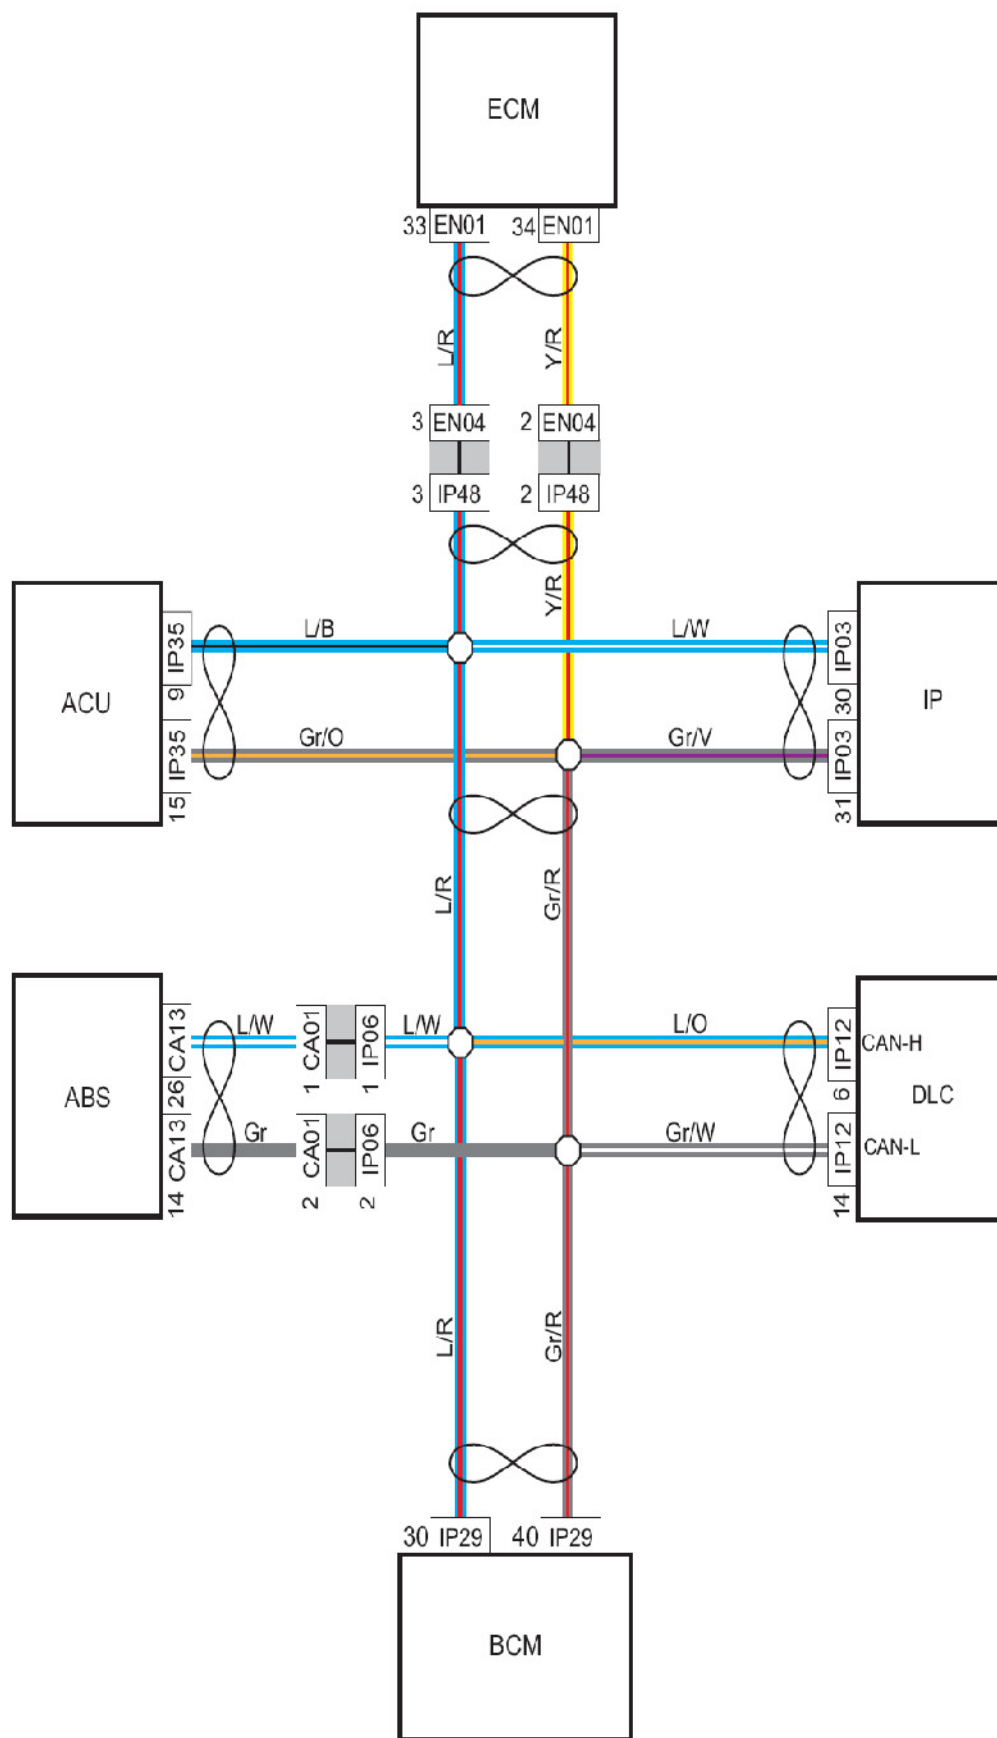

6.62 CAN 数据通信网络