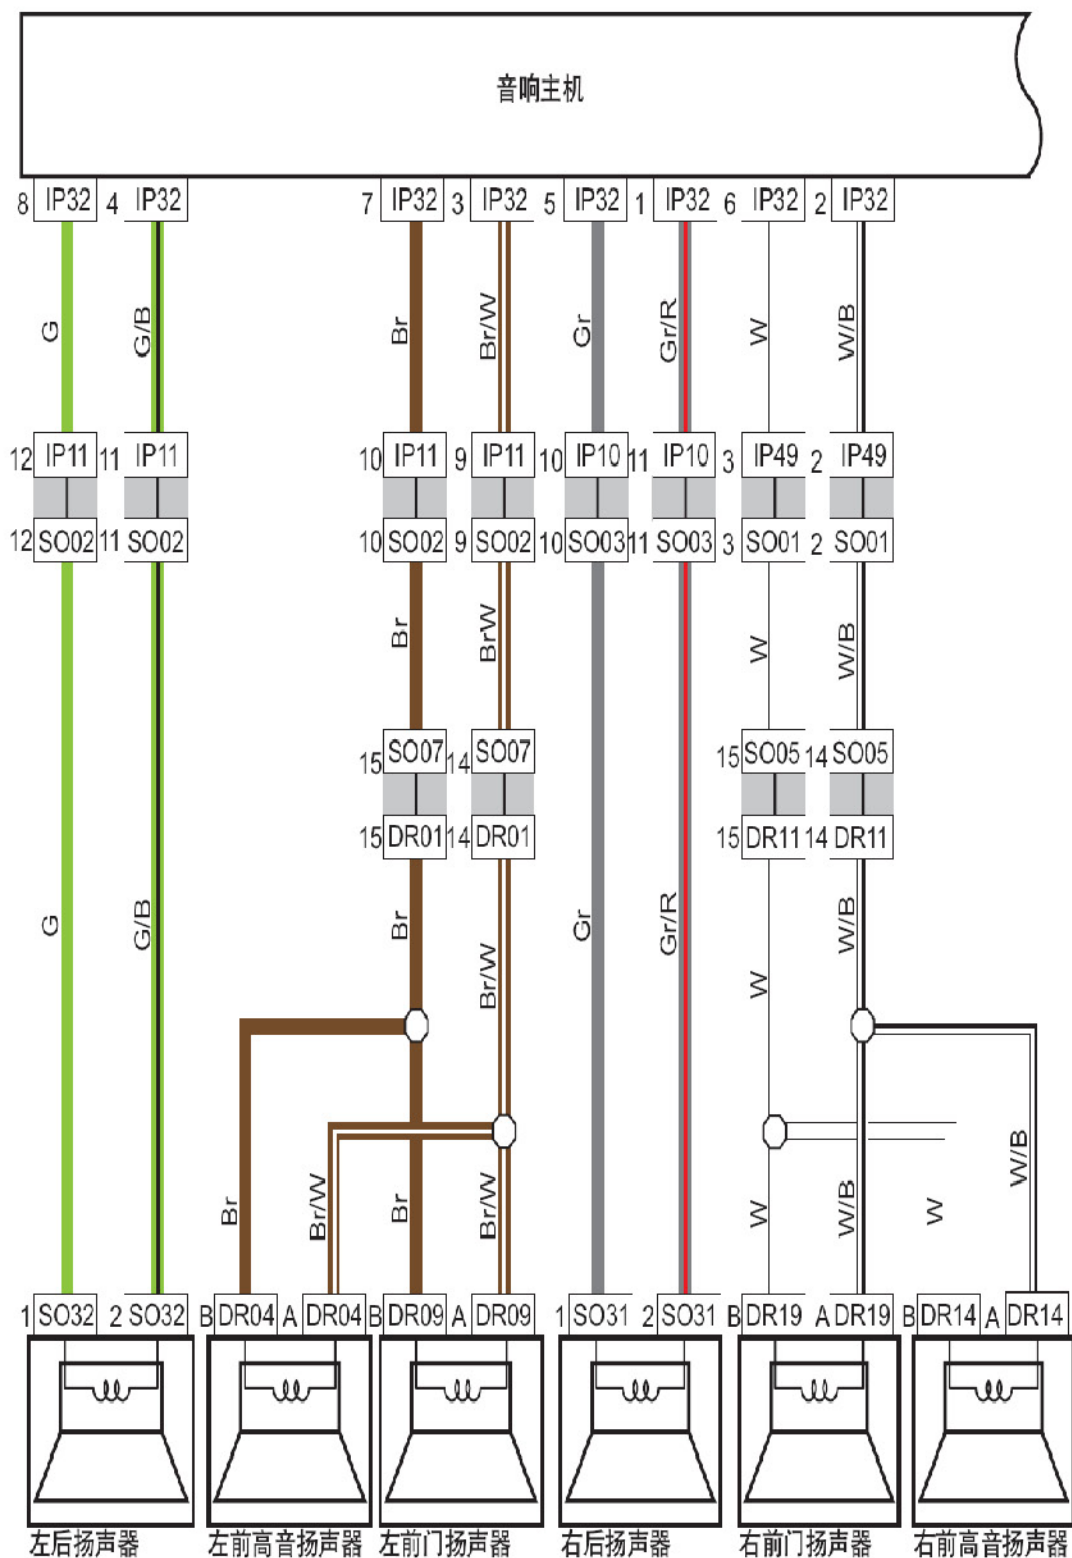

### 6.59 音响主机电源、信号、接地

线束连接器	名称
IP05	接室内保险丝、继电器盒线束连接器
IP33	音响主机1 线束连接器
C01	室内保险丝盒背面连接器
G6	仪表盘接地
G8	仪表盘接地

连接点	说明
IP33-9	至背光调节开关
IP33-11	至组合仪表IP03-23
IP33-12	至驻车开关

LAUNCH

### 6.60 音响主机扬声器控制

线束连接器	名称
DR01	左前门接底板线束连接器
DR04	左前高音扬声器线束连接器
DR09	左前门扬声器线束连接器
DR11	右前门接底板线束连接器
DR14	右前高音扬声器线束连接器
DR19	右前门扬声器线束连接器
IP10	右前座椅加热开关线束连接器
IP11	接室内保险丝、继电器盒线束连接器
IP32	左后扬声器线束连接器
IP49	右牌照灯线束连接器
S001	接仪表线束连接器
S002	接仪表线束连接器
S003	接仪表线束连接器
S005	接右前门线束连接器
S007	接左前门线束连接器
S031	右后扬声器线束连接器
S032	左后扬声器线束连接器