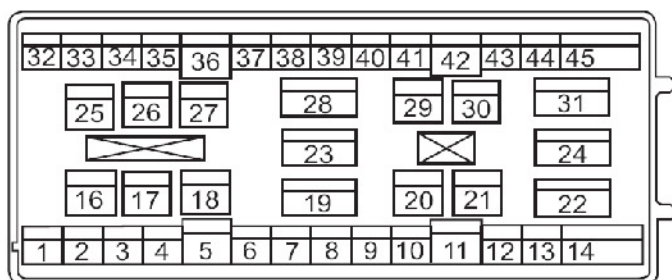

### 仪表板线束连接器端子图

多功能仪表线束连接器 IP01

组合仪表至多功能仪表线束连接器 IP02

接顶棚线束连接器 IP09

组合仪表线束连接器 IP03

阳光传感器线束连接器 IP04

接底板线束连接器 IP11

接室内保险丝、继电器盒线束连接器 IP05