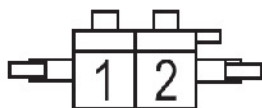

底板线束连接器端子图（两厢）（续1）

右前座椅加热器线束连接器 S019

乘员侧安全带开关线束连接器 S020

接左后门线束连接器 S027

驾驶员侧安全带开关线束连接器 S021

左前座椅线束连接器 S022

燃油泵线束连接器 S029

驾驶员侧侧气囊线束连接器 S023