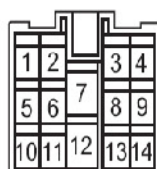

底板线束连接器端子图（两厢）

接仪表线束连接器 SO01

接仪表线束连接器 SO02

接室内保险丝、继电器盒线束连接器 SO11

接仪表线束连接器 SO03

接右前门线束连接器 SO05

驻车制动开关线束连接器 SO13

接左前门线束连接器 SO07