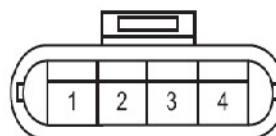

底板线束连接器端子图（两厢）（续1）

右前座椅加热器线束连接器 S019

乘员侧安全带开关线束连接器 S020

接左后门线束连接器 S027

驾驶员侧安全带开关线束连接器 S021

左前座椅线束连接器 S022

燃油泵线束连接器 S029

驾驶员侧侧气囊线束连接器 S023

电动窗控制单元线束连接器（不防夹） S024

右后扬声器线束连接器 S031

驾驶员侧安全带预紧线束连接器 S025

驾驶员侧面碰撞传感器线束连接器 S026

左后扬声器线束连接器 S032

乘员识别传感器线束连接器 S018

右后轮速传感器线束连接器 S030

左后轮速传感器线束连接器 S028