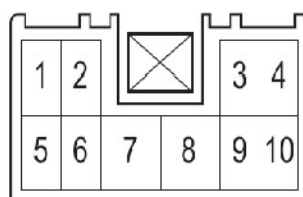

左中倒车雷达传感器线束连接器 SO43

右倒车雷达传感器线束连接器 SO45

行李箱灯线束连接器 SO34

接底板线束连接器(两厢) SO46

后刮水器电机线束连接器(两厢) SO47

左牌照灯线束连接器(两厢) SO48

右牌照灯线束连接器(两厢) SO49

后除霜负极线束连接器(两厢) SO50