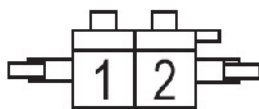

乘员侧安全带开关线束连接器 S020