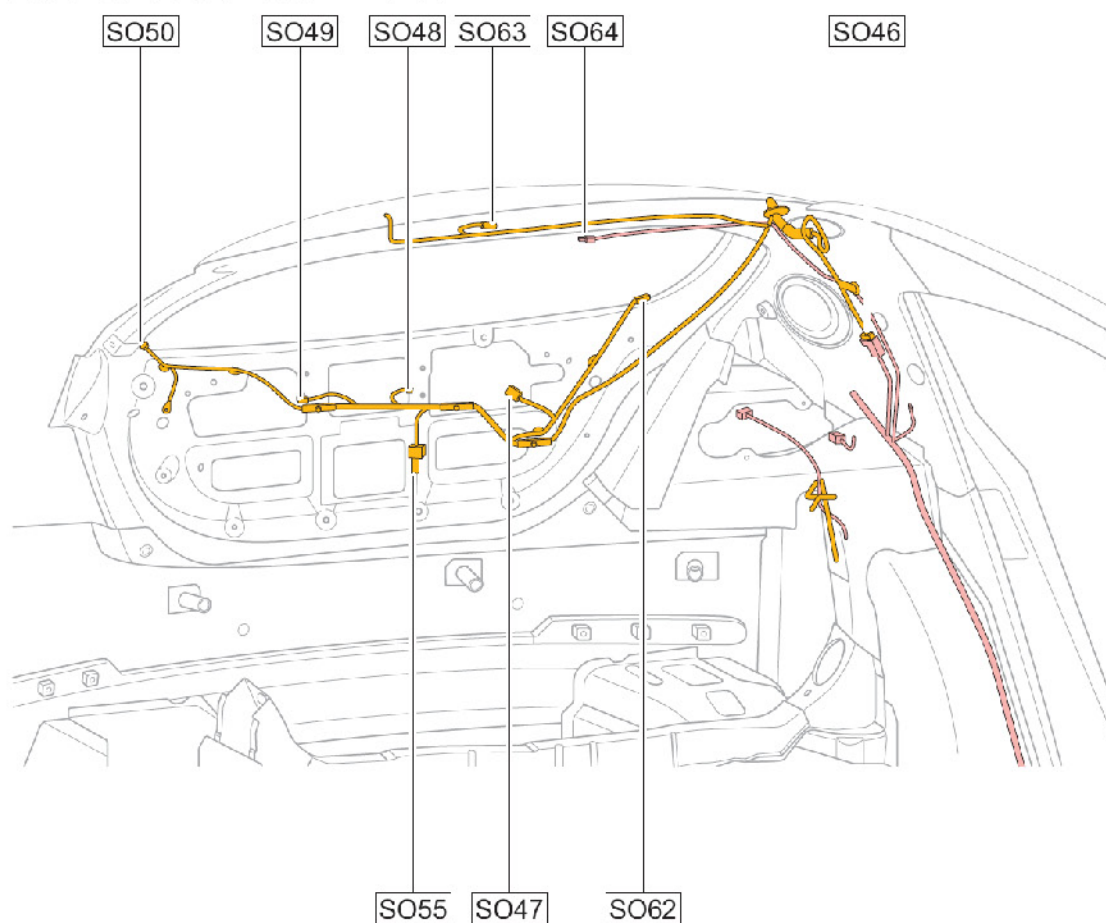

底板线束布置图（两厢）（续）

线束连接器	名称	线束连接器	名称
S001	接仪表线束连接器	S028	左后轮速传感器线束连接器
S002	接仪表线束连接器	S029	燃油泵线束连接器
S003	接仪表线束连接器	S030	右后轮速传感器线束连接器
S005	接右前门线束连接器	S031	右后扬声器线束连接器
S007	接左前门线束连接器	S032	左后扬声器线束连接器
S008	安全气囊模块2线束连接器	S034	行李舱灯线束连接器
S009	左前座椅加热开关线束连接器	S037	右后组合尾灯线束连接器
S010	右前座椅加热开关线束连接器	S038	接尾门线束连接器(两厢)
S011	接室内保险丝、继电器盒线束连接	S039	防盗喇叭线束连接器