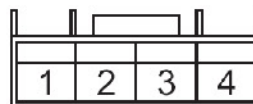

中间顶灯线束连接器 RF07