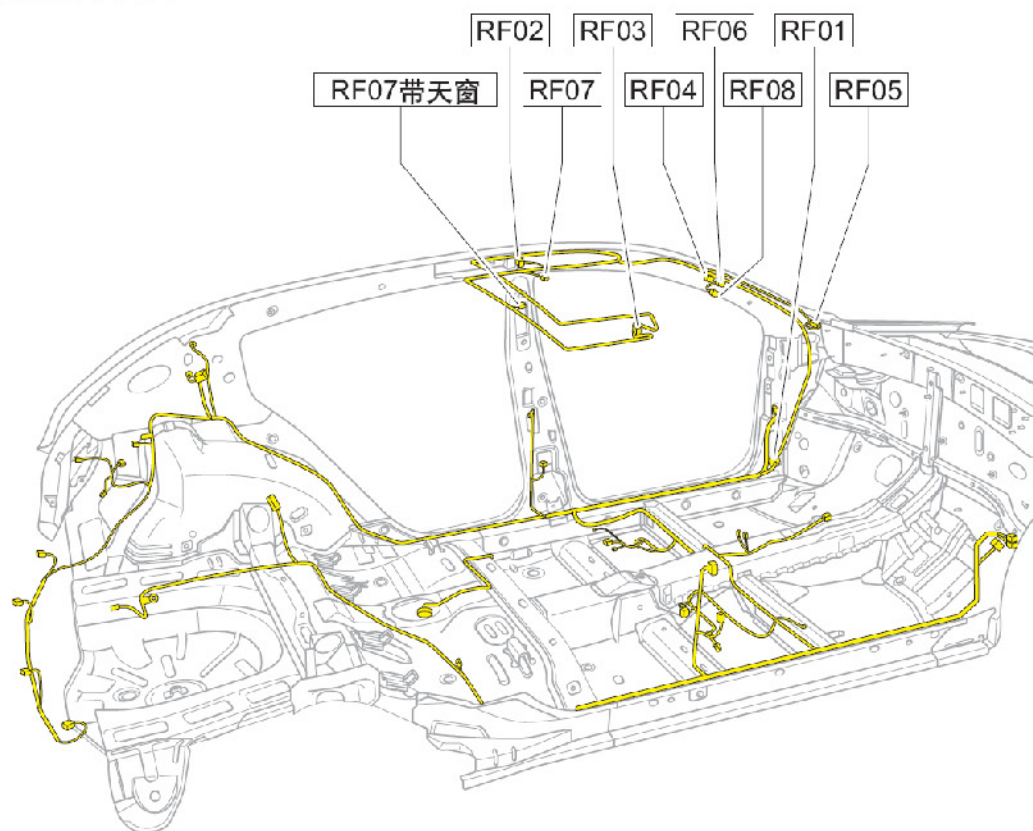

4.4 顶棚线束

顶棚线束布置图

线束连接器	名称	线束连接器	名称
RF01	接仪表线束连接器	RF06	室内灯+ 天窗开关线束连接器
RF02	驾驶员侧侧气帘线束连接器	RF07	中间顶灯线束连接器
RF03	乘员侧侧气帘线束连接器	RF07 带天窗	中间顶灯线束连接器
RF04	驾驶员侧化妆镜灯线束连接器	RF08	天窗模块线束连接器
RF05	乘员侧化妆镜灯线束连接器		

顶棚线束连接器端子图

接仪表线束连接器 RF01

驾驶员侧侧气帘线束连接器 RF02

中间顶灯线束连接器 RF07

乘员侧侧气帘线束连接器 RF03

驾驶员侧化妆镜灯线束连接器 RF04

天窗模块线束连接器 RF08

乘员侧化妆镜灯线束连接器 RF05

室内灯+天窗开关线束连接器 RF06