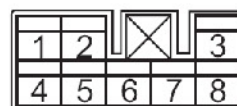

驾驶员侧侧气帘线束连接器 RF02

中间顶灯线束连接器 RF07

乘员侧侧气帘线束连接器 RF03

驾驶员侧化妆镜灯线束连接器 RF04

天窗模块线束连接器 RF08

乘员侧化妆镜灯线束连接器 RF05

室内灯+天窗开关线束连接器 RF06