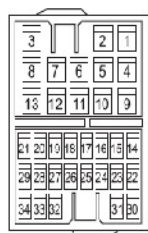

右前门锁线束连接器 DR16

右前门接底板线束连接器 DR11