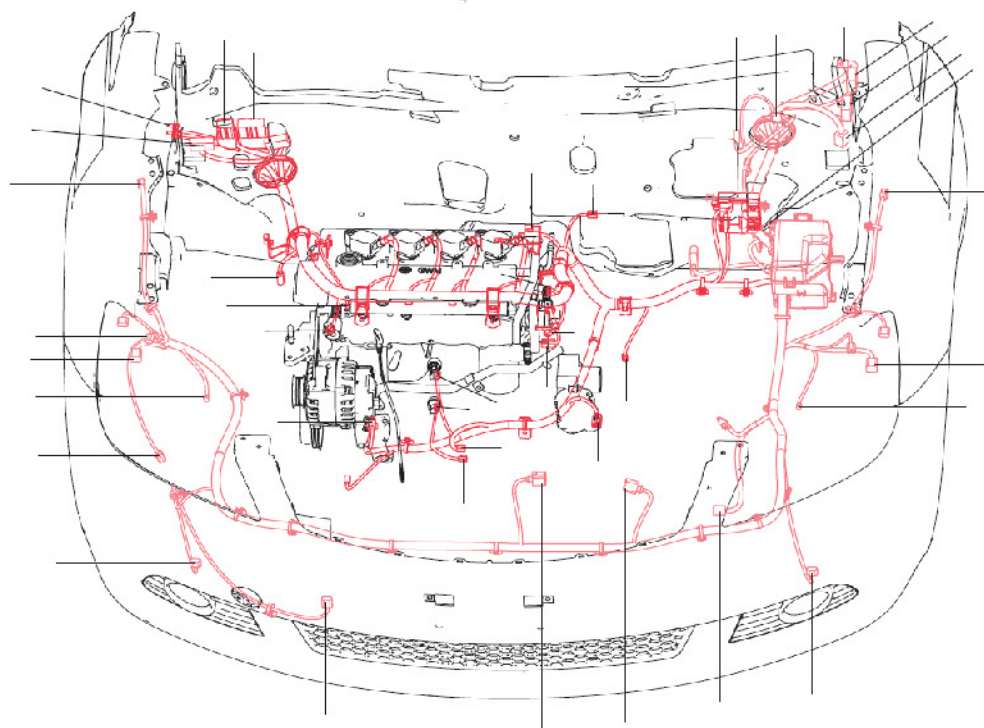

4. 线束布置图

4.1 整车线束

4.2 机舱线束

机舱线束搭铁点

4.3 仪表板线束

4.4 车门线束

- | | |
|-------------|-----------|
| 1. 接玻璃升降器开关 | 2. 接升降器电机 |
| 3. 接后门锁 | 4. 接后门扬声器 |
| 5. 接车身线束 | 6. 接前门锁 |
| 7. 接玻璃升降器开关 | 8. 接升降器电机 |
| 9. 接仪表板线束 | 10. 接后视镜 |

4.5 地板线束

地板线束

LU