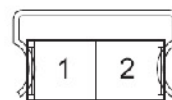

底板线束连接器端子图 (三厢) (续3)

接行李舱线束连接器(三厢) SO57

左牌照灯线束连接器(三厢) SO58

右牌照灯线束连接器(三厢) SO59

左后雾灯线束连接器(三厢) SO60

右后雾灯线束连接器(三厢) SO61

底板线束布置图 (两厢)