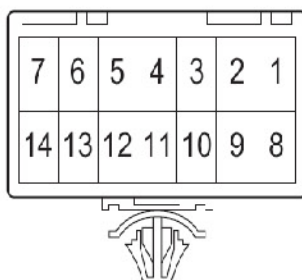

左后组合尾灯线束连接器 S041

左倒车雷达传感器线束连接器 S042

左中倒车雷达传感器线束连接器 S043

右中倒车雷达传感器线束连接器 S044

右倒车雷达传感器线束连接器 S045

接底板线束连接器(三厢) S051

接后保险杠线束连接器(三厢) S052

行李箱锁线束连接器(三厢) S054