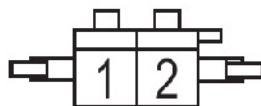

安全气囊模块2线束连接器 SO08

右侧碰撞传感器线束连接器 SO15

左前座椅加热开关线束连接器 SO09

右前座椅加热开关线束连接器 SO10

乘员客侧安全气囊线束连接器 SO17

接机舱线束连接器 SO12

接右后门线束连接器 SO14

乘员安全带预紧线束连接器 SO16

底板线束连接器端子图 (三厢) (续1)

右前座椅加热器线束连接器 SO19

乘员侧安全带开关线束连接器 SO20

接左后门线束连接器 SO27

驾驶员侧安全带开关线束连接器 SO21

左前座椅线束连接器 SO22

燃油泵线束连接器 SO29

驾驶员侧侧气囊线束连接器 SO23