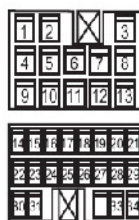

底板线束连接器端子图（三厢）

接仪表线束连接器 SO01

接仪表线束连接器 SO02

接室内保险丝、继电器盒线束连接器 SO11

接仪表线束连接器 SO03

接右前门线束连接器 SO05

驻车制动开关线束连接器 SO13

接左前门线束连接器 SO07