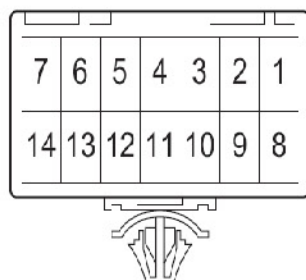

左倒车雷达传感器线束连接器 S042

左中倒车雷达传感器线束连接器 S043

右中倒车雷达传感器线束连接器 S044

右倒车雷达传感器线束连接器 S045

接底板线束连接器(三厢) S051