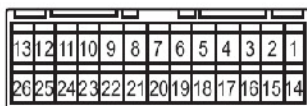

接仪表线束连接器 SO02