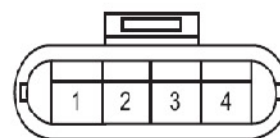

底板线束连接器端子图 (三厢) (续1)

右前座椅加热器线束连接器 SO19

乘员侧安全带开关线束连接器 SO20

接左后门线束连接器 SO27

驾驶员侧安全带开关线束连接器 SO21

左前座椅线束连接器 SO22

燃油泵线束连接器 SO29

驾驶员侧侧气囊线束连接器 SO23

电动窗控制单元线束连接器 (不防夹) SO24

右后扬声器线束连接器 SO31

驾驶员侧安全带预紧线束连接器 SO25

驾驶员侧面碰撞传感器线束连接器 SO26

左后扬声器线束连接器 SO32

乘员识别传感器线束连接器 SO18

右后轮速传感器线束连接器 SO30

左后轮速传感器线束连接器 SO28