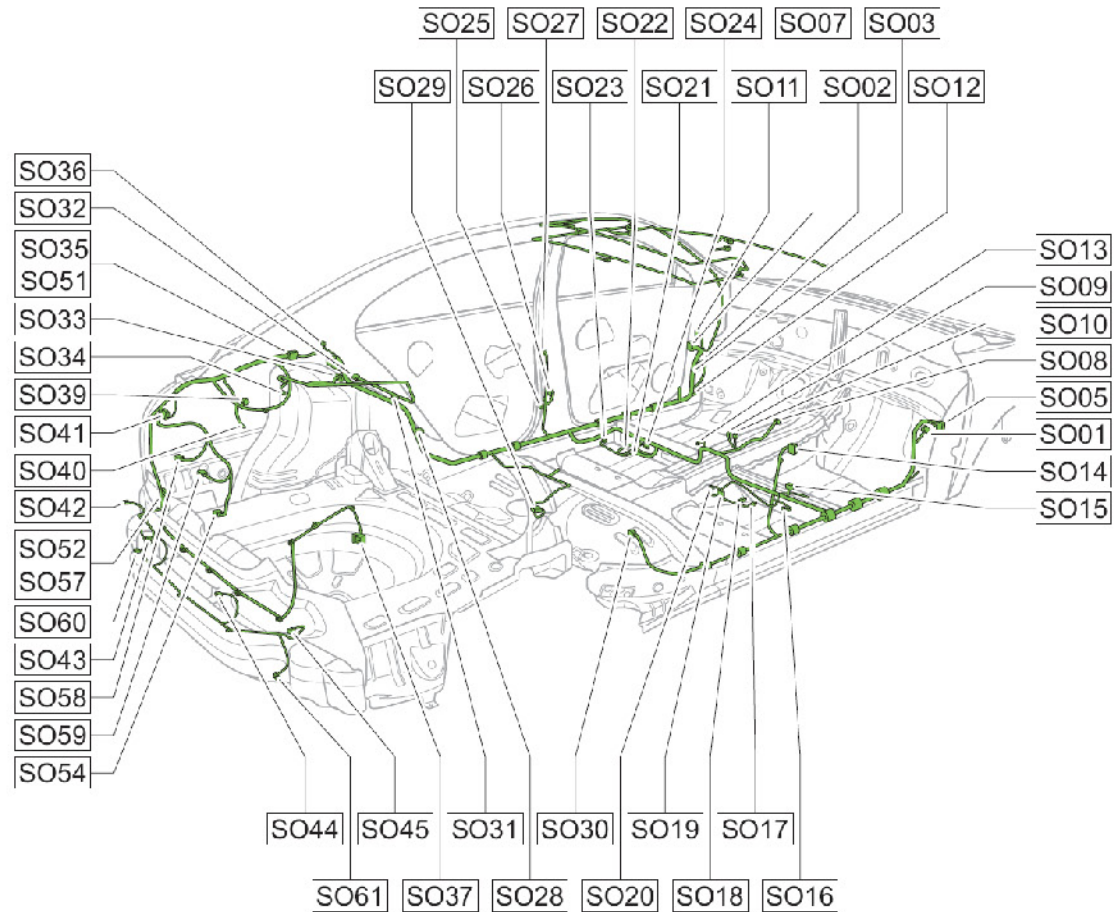

4.5 底板线束

底板线束布置图（三厢）

线束连接器	名称	线束连接器	名称
S001	接仪表线束连接器	S028	左后轮速传感器线束连接器
S002	接仪表线束连接器	S029	燃油泵线束连接器
S003	接仪表线束连接器	S030	右后轮速传感器线束连接器
S005	接右前门线束连接器	S031	右后扬声器线束连接器
S007	接左前门线束连接器	S032	左后扬声器线束连接器
S008	安全气囊模块2线束连接器	S033	高位制动灯线束连接器(三厢)
S009	左前座椅加热开关线束连接器	S034	行李舱灯线束连接器
S010	右前座椅加热开关线束连接器	S035	接行李舱线束连接器(三厢)