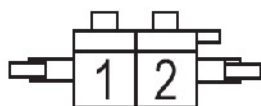

底板线束连接器端子图 (三厢) (续1)

右前座椅加热器线束连接器 SO19

乘员侧安全带开关线束连接器 SO20

接左后门线束连接器 SO27

驾驶员侧安全带开关线束连接器 SO21

左前座椅线束连接器 SO22

燃油泵线束连接器 SO29

驾驶员侧侧气囊线束连接器 SO23