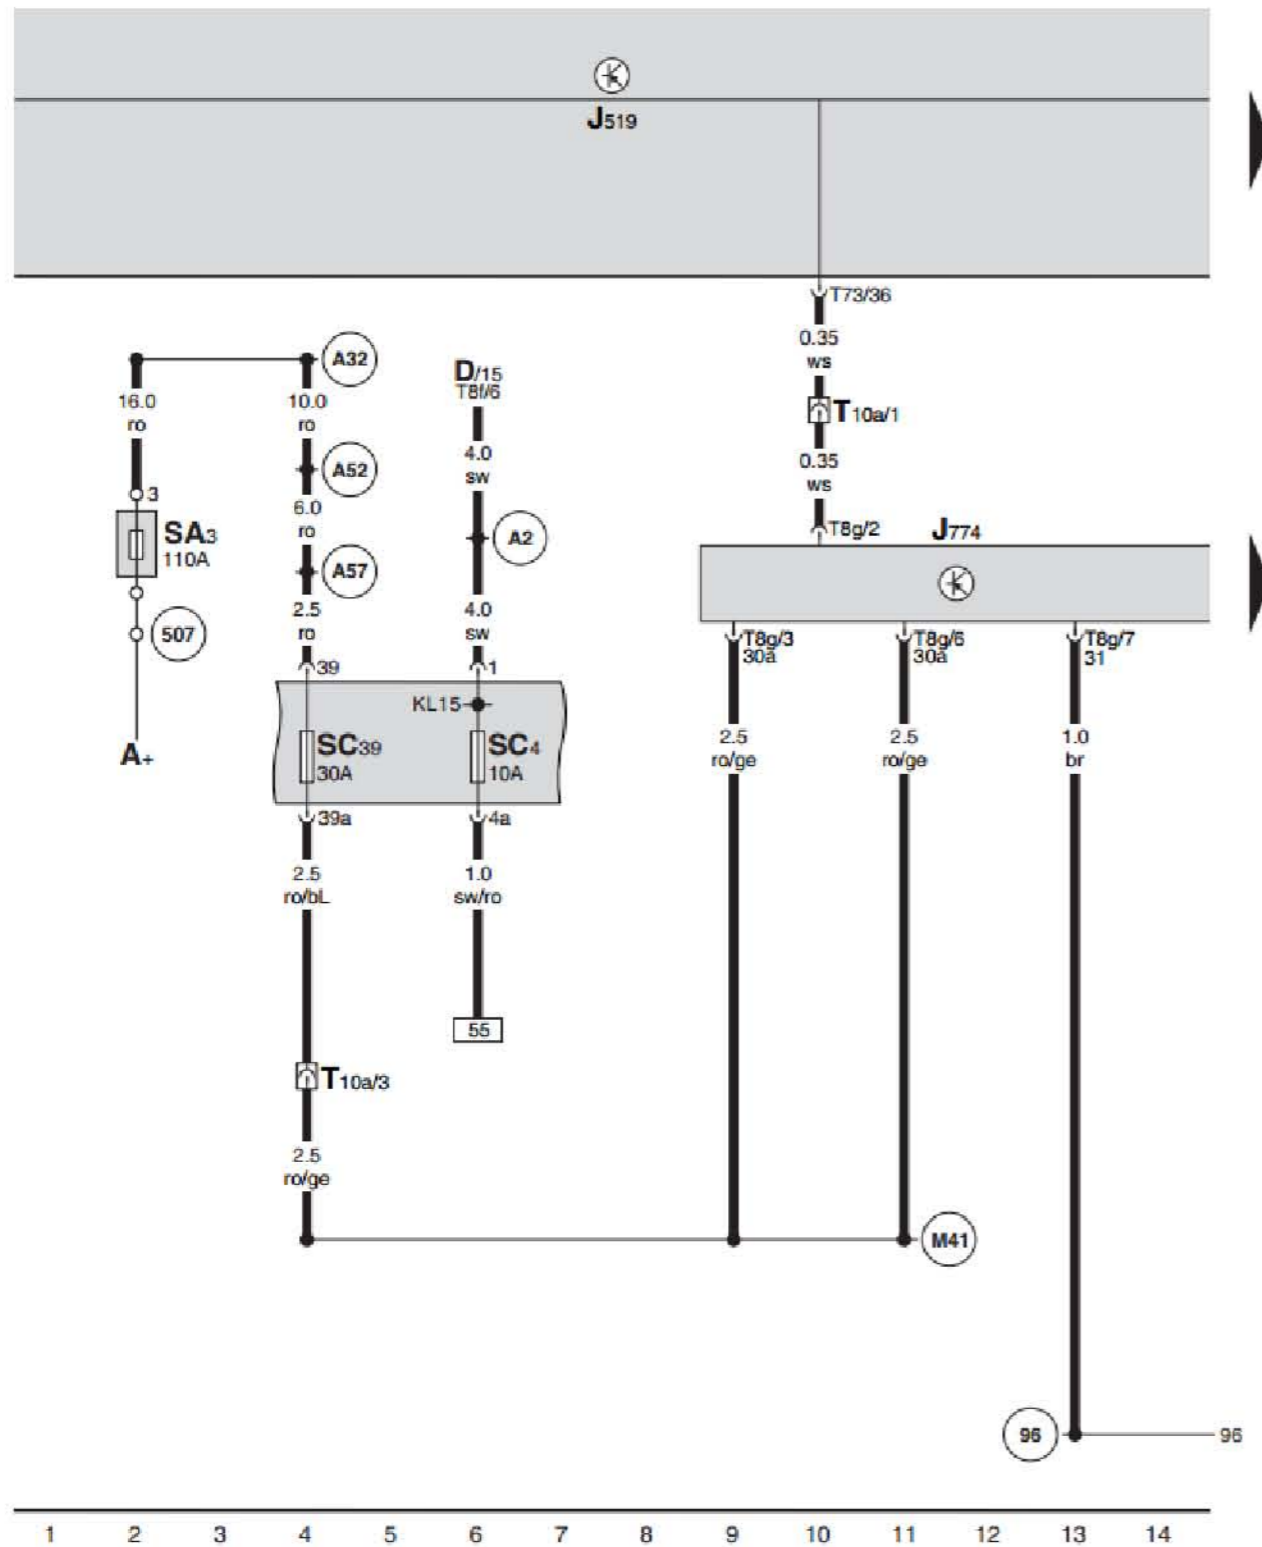

4.12 座椅加热装置

车身控制模块，可加热前座椅控制单元

车身控制模块，可加热前座椅控制单元

- A 蓄电池
- D 点火起动开关
- J519 车身控制模块，在仪表板左侧下方
- J774 可加热前座椅控制单元，在驾驶员座椅底部左侧
- SA3 保险丝，110 安培，在蓄电池上面保险丝架 3 号位
- SC4 保险丝，10 安培，在仪表板左侧保险丝架上 4 号位
- SC39 保险丝，30 安培，在仪表板左侧保险丝架上 39 号位
- T8f 8 芯黑色插头连接
- T8g 8 芯黑色插头连接
- T10a 10 芯黑色插头连接，在驾驶员座椅底部
- T73 73 芯黑色插头连接
- 96 座椅加热装置线束中的接地连接 1
- 507 蓄电池保险丝架上的螺栓连接 (30)
- A2 仪表板线束中的正极连接 (15)
- A32 仪表板线束中的正极连接 (30)
- A52 仪表板线束中的正极连接 2 (30)
- A57 仪表板线束中的正极连接 3 (30)
- M41 驾驶员侧座椅线束中的连接 1

ws = 白色
 sw = 黑色
 ro = 红色
 br = 褐色
 gn = 绿色
 bl = 蓝色
 gr = 灰色
 li = 淡紫色
 ge = 黄色
 or = 橘黄色
 rs = 粉红色

可加热前座椅控制单元, 驾驶员座椅温度传感器, 可加热驾驶员座椅, 可加热驾驶员座椅靠背

可加热前座椅控制单元, 驾驶员座椅温度传感器, 可加热驾驶员座椅, 可加热驾驶员座椅靠背

- G59 驾驶员座椅温度传感器
- J519 车身控制模块, 在仪表板左侧下方
- J774 可加热前座椅控制单元, 在驾驶员座椅底部左侧
- T2d 2 芯黑色插头连接, 在驾驶员座椅底部
- T4L 4 芯黑色插头连接, 在驾驶员座椅底部
- T8g 8 芯黑色插头连接
- T10a 10 芯黑色插头连接, 在驾驶员座椅底部
- Z6 可加热驾驶员座椅
- Z7 可加热驾驶员座椅靠背
- 44 接地点, 在左侧 A 柱下部
- 96 座椅加热装置线束中的接地连接 1
- M42 驾驶员侧座椅线束中的连接 2
- M43 驾驶员侧座椅线束中的连接 3
- * 仅限装备手动空调的汽车
- ** 仅限装备自动空调的汽车

可加热前座椅控制单元, 副驾驶座椅温度传感器, 可加热副驾驶座椅, 可加热副驾驶座椅靠背

- ws = 白色
- sw = 黑色
- ro = 红色
- br = 褐色
- gn = 绿色
- bl = 蓝色
- gr = 灰色
- li = 淡紫色
- ge = 黄色
- or = 橘黄色
- rs = 粉红色

可加热前座椅控制单元, 副驾驶座椅温度传感器, 可加热副驾驶座椅, 可加热副驾驶座椅靠背

- G60 副驾驶座椅温度传感器
- J519 车身控制模块, 在仪表板左侧下方
- J774 可加热前座椅控制单元, 在驾驶员座椅底部左侧
- T2e 2 芯黑色插头连接, 在副驾驶座椅底部
- T4m 4 芯黑色插头连接, 在副驾驶座椅底部
- T8g 8 芯黑色插头连接
- T10a 10 芯黑色插头连接, 在驾驶员座椅底部
- T10b 10 芯黑色插头连接, 在副驾驶座椅底部
- Z8 可加热副驾驶座椅
- Z9 可加热副驾驶座椅靠背
- 45 接地点, 在仪表板中部空调器右侧支架上
- 136 座椅加热装置线束中的接地连接 2
- M51 副驾驶侧座椅线束中的连接 1