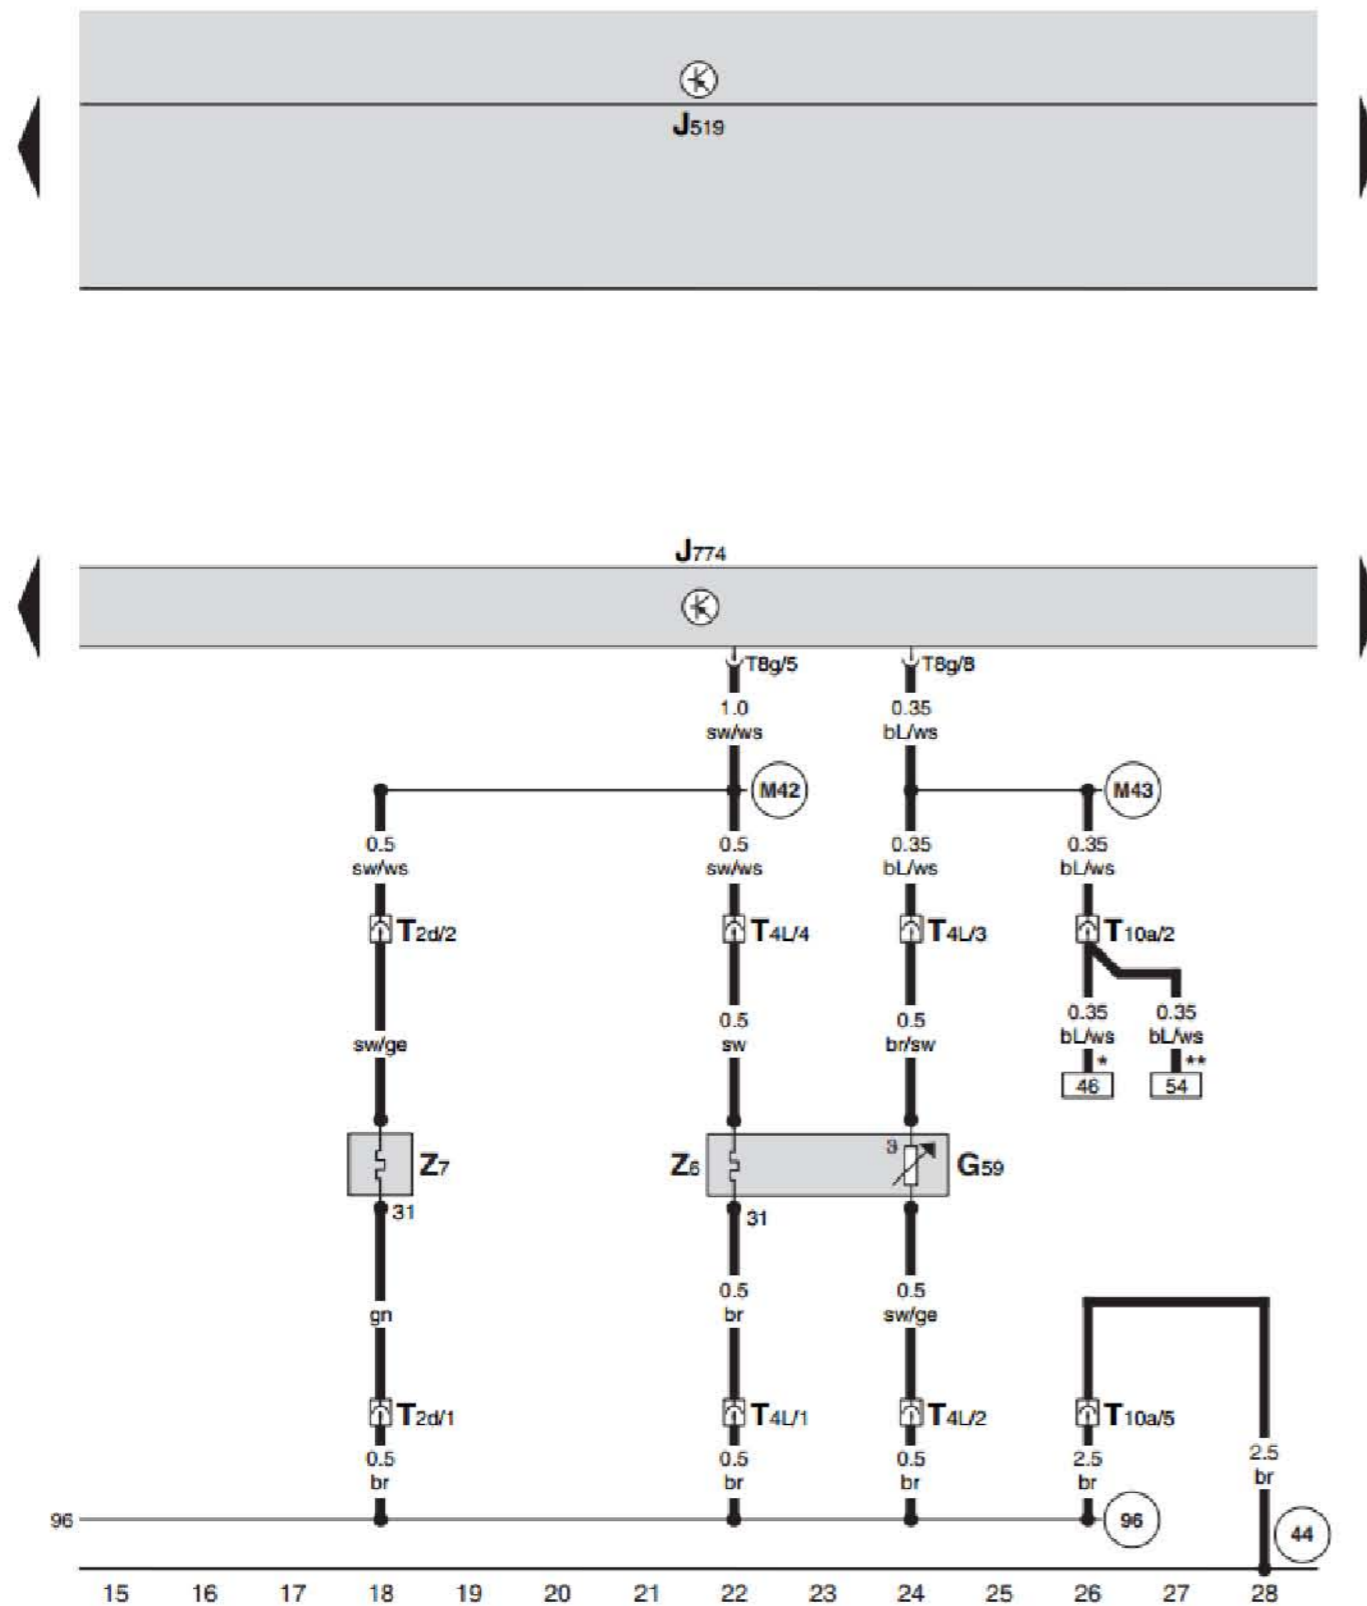

4.12 座椅加热装置

车身控制模块，可加热前座椅控制单元

车身控制模块，可加热前座椅控制单元

- A 蓄电池
- D 点火起动开关
- J519 车身控制模块，在仪表板左侧下方
- J774 可加热前座椅控制单元，在驾驶员座椅底部左侧
- SA3 保险丝，110 安培，在蓄电池上面保险丝架 3 号位
- SC4 保险丝，10 安培，在仪表板左侧保险丝架上 4 号位
- SC39 保险丝，30 安培，在仪表板左侧保险丝架上 39 号位
- T8f 8 芯黑色插头连接
- T8g 8 芯黑色插头连接
- T10a 10 芯黑色插头连接，在驾驶员座椅底部
- T73 73 芯黑色插头连接
- 96 座椅加热装置线束中的接地连接 1
- 507 蓄电池保险丝架上的螺栓连接 (30)
- A2 仪表板线束中的正极连接 (15)
- A32 仪表板线束中的正极连接 (30)
- A52 仪表板线束中的正极连接 2 (30)
- A57 仪表板线束中的正极连接 3 (30)
- M41 驾驶员侧座椅线束中的连接 1

ws = 白色
 sw = 黑色
 ro = 红色
 br = 褐色
 gn = 绿色
 bl = 蓝色
 gr = 灰色
 li = 淡紫色
 ge = 黄色
 or = 橘黄色
 rs = 粉红色

可加热前座椅控制单元, 驾驶员座椅温度传感器, 可加热驾驶员座椅, 可加热驾驶员座椅靠背

可加热前座椅控制单元, 驾驶员座椅温度传感器, 可加热驾驶员座椅, 可加热驾驶员座椅靠背

- G59 驾驶员座椅温度传感器
- J519 车身控制模块, 在仪表板左侧下方
- J774 可加热前座椅控制单元, 在驾驶员座椅底部左侧
- T2d 2 芯黑色插头连接, 在驾驶员座椅底部
- T4L 4 芯黑色插头连接, 在驾驶员座椅底部
- T8g 8 芯黑色插头连接
- T10a 10 芯黑色插头连接, 在驾驶员座椅底部
- Z6 可加热驾驶员座椅
- Z7 可加热驾驶员座椅靠背
- 44 接地点, 在左侧 A 柱下部
- 96 座椅加热装置线束中的接地连接 1
- M42 驾驶员侧座椅线束中的连接 2
- M43 驾驶员侧座椅线束中的连接 3
- * 仅限装备手动空调的汽车
- ** 仅限装备自动空调的汽车

可加热前座椅控制单元, 副驾驶座椅温度传感器, 可加热副驾驶座椅, 可加热副驾驶座椅靠背

- ws = 白色
- sw = 黑色
- ro = 红色
- br = 褐色
- gn = 绿色
- bl = 蓝色
- gr = 灰色
- li = 淡紫色
- ge = 黄色
- or = 橘黄色
- rs = 粉红色

可加热前座椅控制单元, 副驾驶座椅温度传感器, 可加热副驾驶座椅, 可加热副驾驶座椅靠背

- G60 副驾驶座椅温度传感器
- J519 车身控制模块, 在仪表板左侧下方
- J774 可加热前座椅控制单元, 在驾驶员座椅底部左侧
- T2e 2 芯黑色插头连接, 在副驾驶座椅底部
- T4m 4 芯黑色插头连接, 在副驾驶座椅底部
- T8g 8 芯黑色插头连接
- T10a 10 芯黑色插头连接, 在驾驶员座椅底部
- T10b 10 芯黑色插头连接, 在副驾驶座椅底部
- Z8 可加热副驾驶座椅
- Z9 可加热副驾驶座椅靠背
- 45 接地点, 在仪表板中部空调器右侧支架上
- 136 座椅加热装置线束中的接地连接 2
- M51 副驾驶侧座椅线束中的连接 1