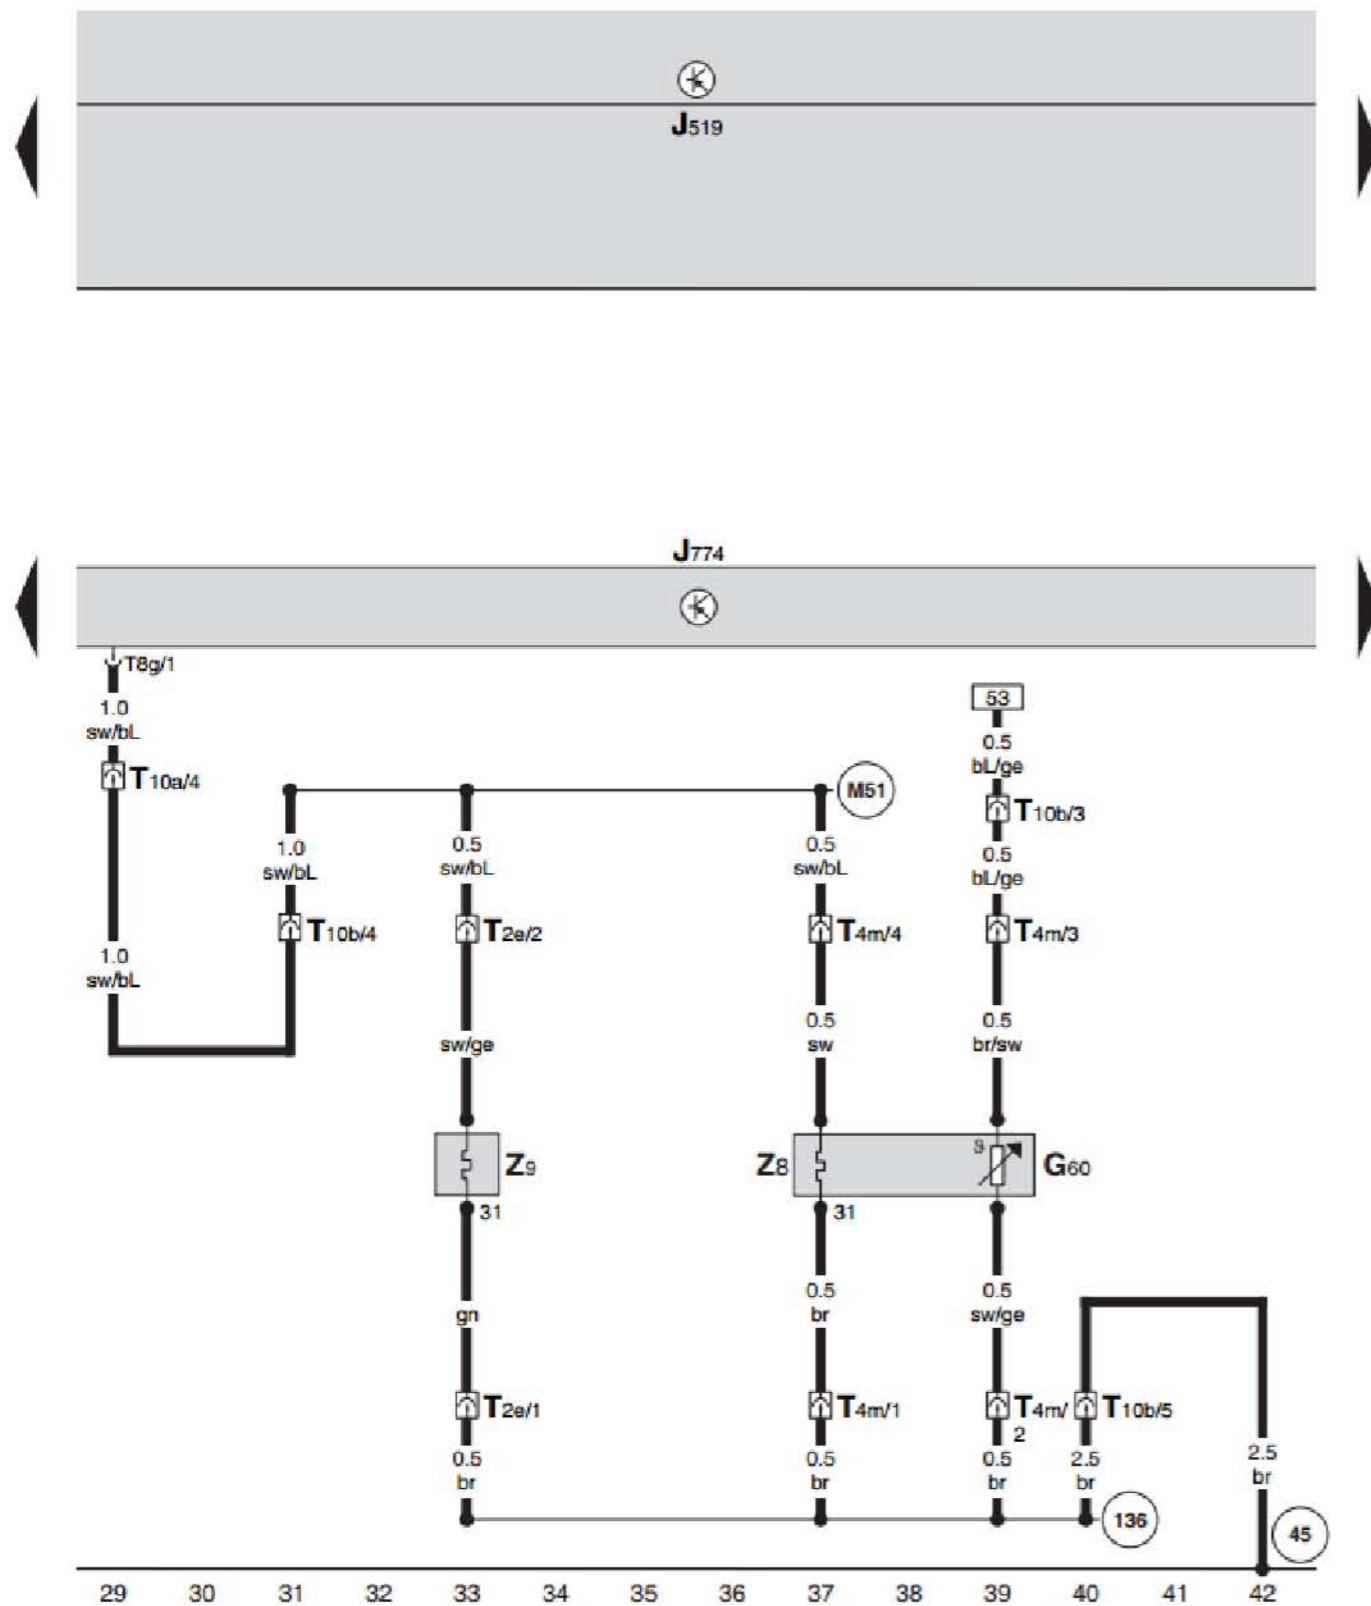

4.12 座椅加热装置

车身控制模块，可加热前座椅控制单元

车身控制模块，可加热前座椅控制单元

- A 蓄电池
- D 点火起动开关
- J519 车身控制模块，在仪表板左侧下方
- J774 可加热前座椅控制单元，在驾驶员座椅底部左侧
- SA3 保险丝，110 安培，在蓄电池上面保险丝架 3 号位
- SC4 保险丝，10 安培，在仪表板左侧保险丝架上 4 号位
- SC39 保险丝，30 安培，在仪表板左侧保险丝架上 39 号位
- T8f 8 芯黑色插头连接
- T8g 8 芯黑色插头连接
- T10a 10 芯黑色插头连接，在驾驶员座椅底部
- T73 73 芯黑色插头连接
- 96 座椅加热装置线束中的接地连接 1
- 507 蓄电池保险丝架上的螺栓连接 (30)
- A2 仪表板线束中的正极连接 (15)
- A32 仪表板线束中的正极连接 (30)
- A52 仪表板线束中的正极连接 2 (30)
- A57 仪表板线束中的正极连接 3 (30)
- M41 驾驶员侧座椅线束中的连接 1

ws = 白色
 sw = 黑色
 ro = 红色
 br = 褐色
 gn = 绿色
 bl = 蓝色
 gr = 灰色
 li = 淡紫色
 ge = 黄色
 or = 橘黄色
 rs = 粉红色

可加热前座椅控制单元, 驾驶员座椅温度传感器, 可加热驾驶员座椅, 可加热驾驶员座椅靠背

可加热前座椅控制单元, 驾驶员座椅温度传感器, 可加热驾驶员座椅, 可加热驾驶员座椅靠背

- G59 驾驶员座椅温度传感器
- J519 车身控制模块, 在仪表板左侧下方
- J774 可加热前座椅控制单元, 在驾驶员座椅底部左侧
- T2d 2 芯黑色插头连接, 在驾驶员座椅底部
- T4L 4 芯黑色插头连接, 在驾驶员座椅底部
- T8g 8 芯黑色插头连接
- T10a 10 芯黑色插头连接, 在驾驶员座椅底部
- Z6 可加热驾驶员座椅
- Z7 可加热驾驶员座椅靠背
- 44 接地点, 在左侧 A 柱下部
- 96 座椅加热装置线束中的接地连接 1
- M42 驾驶员侧座椅线束中的连接 2
- M43 驾驶员侧座椅线束中的连接 3
- * 仅限装备手动空调的汽车
- ** 仅限装备自动空调的汽车

可加热前座椅控制单元, 副驾驶座椅温度传感器, 可加热副驾驶座椅, 可加热副驾驶座椅靠背

- ws = 白色
- sw = 黑色
- ro = 红色
- br = 褐色
- gn = 绿色
- bl = 蓝色
- gr = 灰色
- li = 淡紫色
- ge = 黄色
- or = 橘黄色
- rs = 粉红色

可加热前座椅控制单元, 副驾驶座椅温度传感器, 可加热副驾驶座椅, 可加热副驾驶座椅靠背

- G60 副驾驶座椅温度传感器
- J519 车身控制模块, 在仪表板左侧下方
- J774 可加热前座椅控制单元, 在驾驶员座椅底部左侧
- T2e 2 芯黑色插头连接, 在副驾驶座椅底部
- T4m 4 芯黑色插头连接, 在副驾驶座椅底部
- T8g 8 芯黑色插头连接
- T10a 10 芯黑色插头连接, 在驾驶员座椅底部
- T10b 10 芯黑色插头连接, 在副驾驶座椅底部
- Z8 可加热副驾驶座椅
- Z9 可加热副驾驶座椅靠背
- 45 接地点, 在仪表板中部空调器右侧支架上
- 136 座椅加热装置线束中的接地连接 2
- M51 副驾驶侧座椅线束中的连接 1