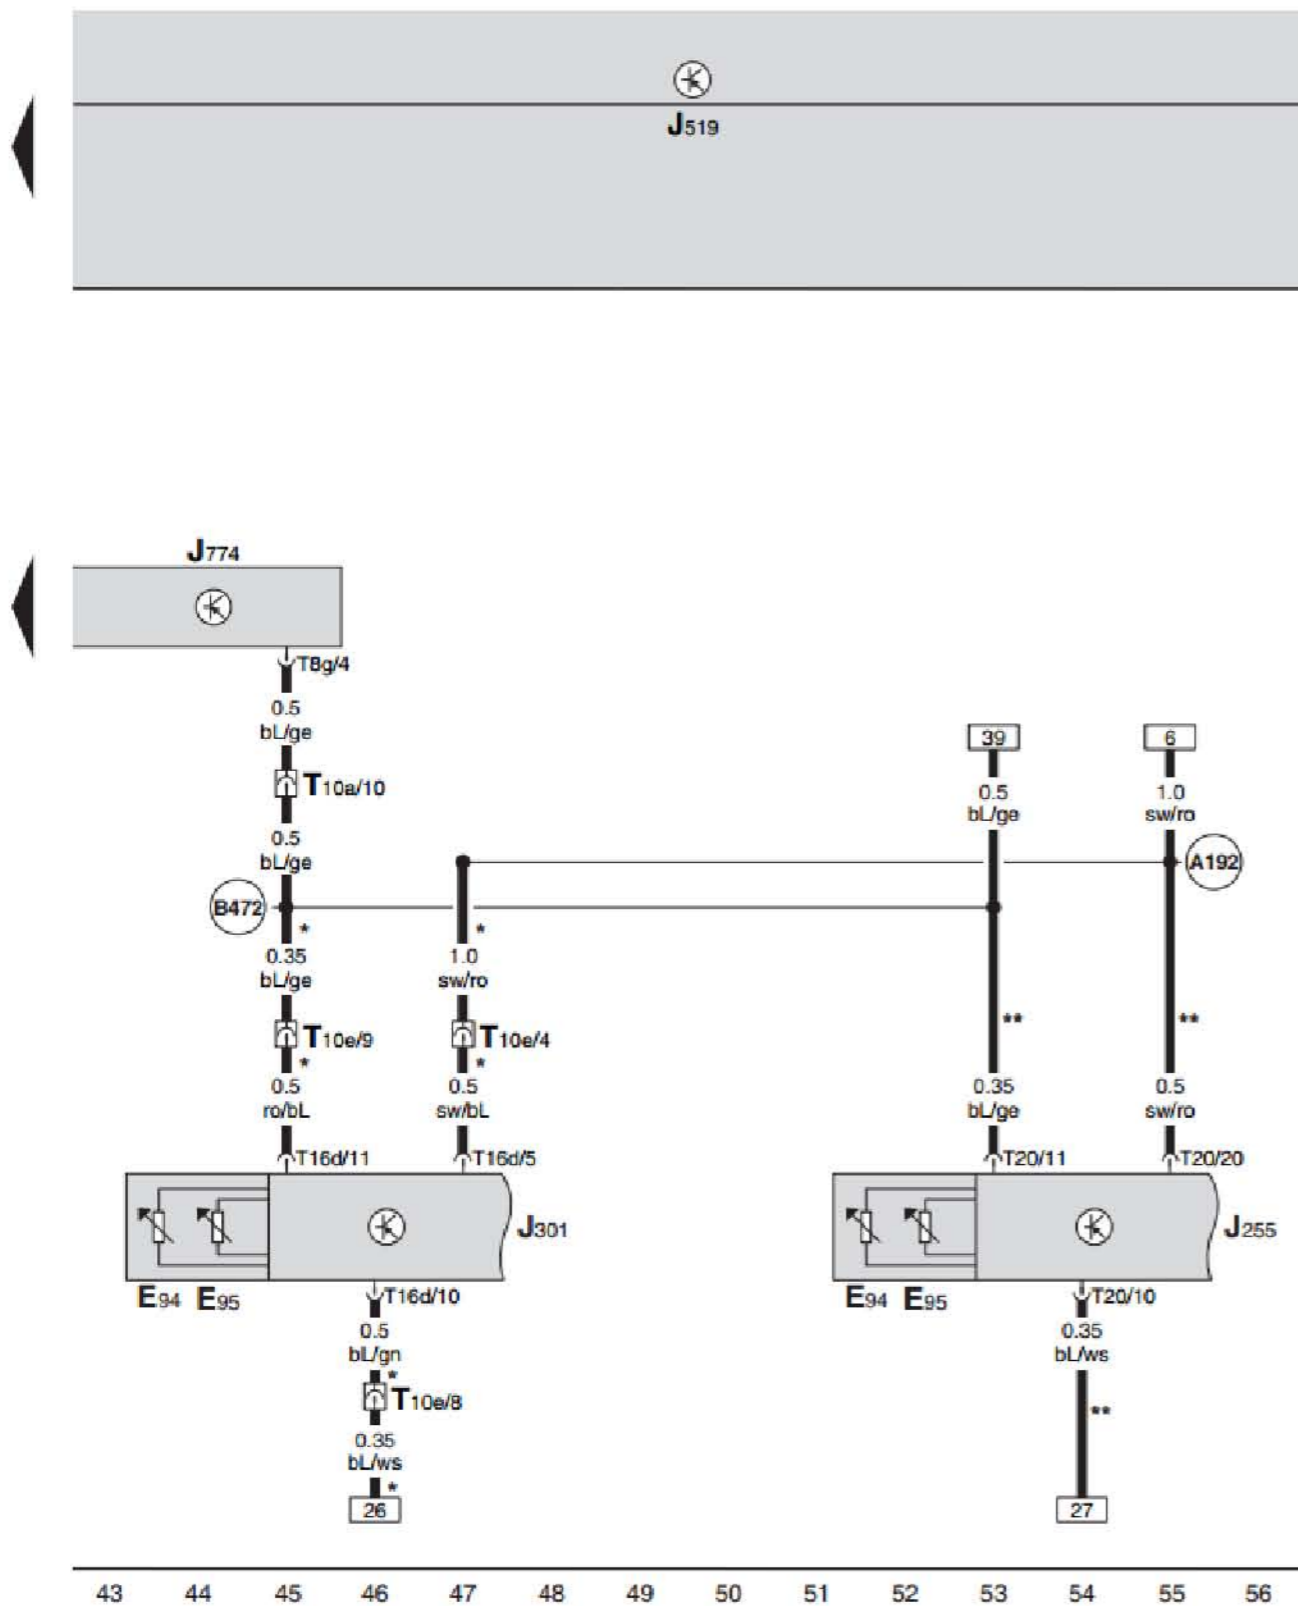

可加热前座椅控制单元, Climatronic 控制单元, 空调器控制单元, 可加热驾驶员座椅的调节器, 可加热副驾驶员座椅调节器

可加热前座椅控制单元, Climatronic 控制单元, 空调器控制单元, 可加热驾驶员座椅的调节器, 可加热副驾驶员座椅调节器

- E94 可加热驾驶员座椅的调节器
- E95 可加热副驾驶员座椅调节器
- J255 Climatronic 控制单元
- J301 空调器控制单元
- J519 车身控制模块, 在仪表板左侧下方
- J774 可加热前座椅控制单元, 在驾驶员座椅底部左侧
- T8g 8 芯黑色插头连接
- T10a 10 芯黑色插头连接, 在驾驶员座椅底部
- T10e 10 芯黑色插头连接, 在仪表板右侧空调器中部
- T16d 16 芯黑色插头连接
- T20 20 芯黑色插头连接
- (A192) 仪表板线束中的正极连接 3 (15a)
- (B472) 主线束中的连接 8
- 仅限装备手动空调的汽车
- ** 仅限装备自动空调的汽车

- ws = 白色
- sw = 黑色
- ro = 红色
- br = 褐色
- gn = 绿色
- bl = 蓝色
- gr = 灰色
- li = 淡紫色
- ge = 黄色
- or = 橘黄色
- rs = 粉红色